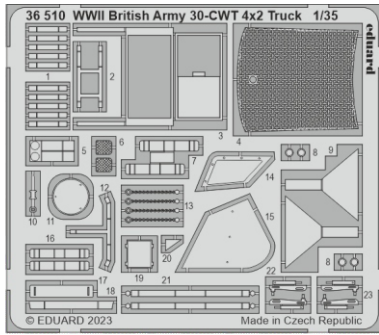

eduard

WWII British Army 30-CWT 4x2 Truck

36 510

1/35

detail set for 1/35 AIRFIX kit • sada detailů pro stavebnici 1/35 AIRFIX

film

- APPLY EXPRESS MASK AND PAINT BEFORE GLUING
POUŽIT EXPRESS MASK NABARVIT PŘED SLEPENÍM
 - SYMMETRICAL ASSEMBLY
SYMETRICKÁ MONTÁŽ
 - REMOVE
ODSTRANIT
 - GRIND
OBROUSIT
 - DRILL HOLE
VRTÁT OTVOR
 - COLORED ETCHED PARTS
LEPTANÉ BAREVNÉ DÍLY
 - ETCHED PARTS
LEPTANÉ NEBAREVNÉ DÍLY
 - ORIGINAL KIT PARTS
PŮVODNÍ DÍLY STAVEBNICE
- BEND
OHNOUT
 - OPTION
VOLBA
 - REPLACE
NAHRADIT
 - REVERSE SIDE
OTOČIT

ORIGINAL KIT PARTS PŮVODNÍ DÍLY STAVEBNICE	PHOTO-ETCHED PARTS LEPTANÉ DÍLY	PARTS TO BE REMOVED DÍLY K ODSTRANĚNÍ	FILL TMELIT
---	------------------------------------	--	----------------