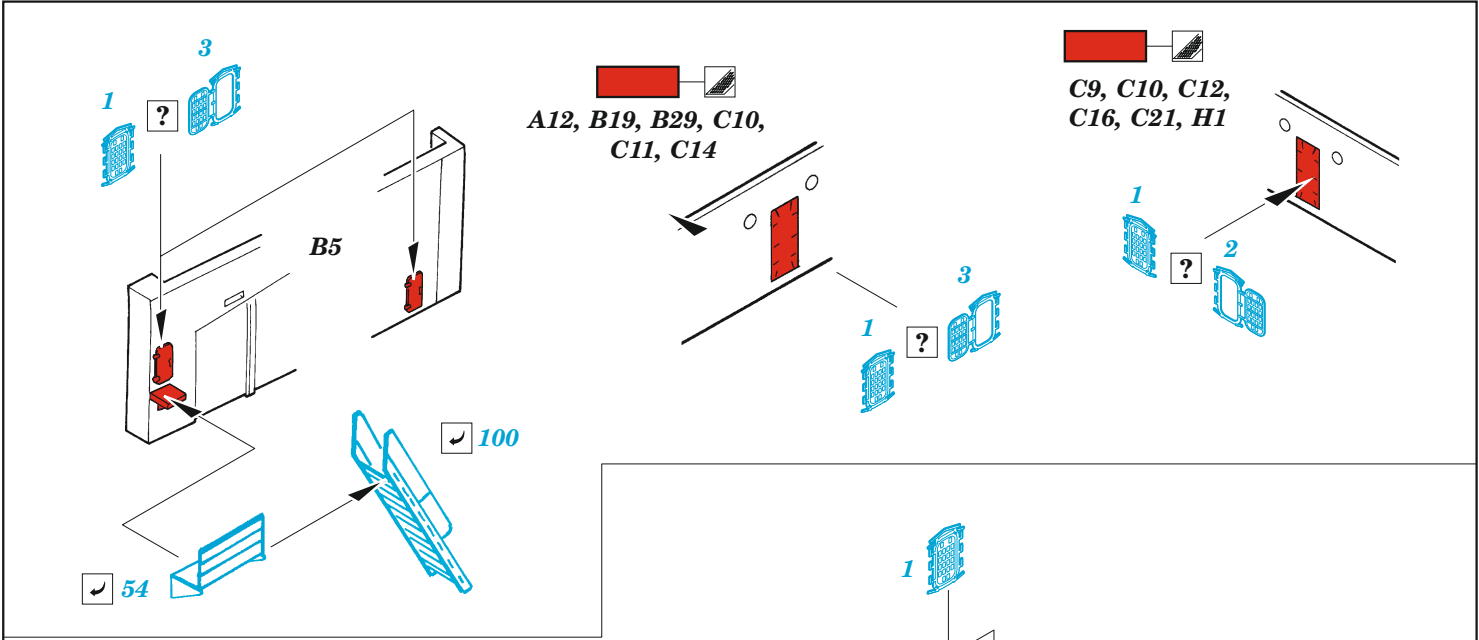

# USS CV-10 Yorktown safety nets & railings

eduard

**53 253**

**1/350**

detail set for TRUMPETER 1/350 kit • sada detailů pro stavebnici TRUMPETER 1/350

- APPLY EXPRESS MASK AND PAINT BEFORE GLUING  
POUŽIT EXPRESS MASK NABARVIT PŘED SLEPENÍM
  - SYMMETRICAL ASSEMBLY  
SYMETRICKÁ MONTÁŽ
  - REMOVE  
ODSTRANIT
  - GRIND  
OBROUSIT
  - DRILL HOLE  
VRTAT OTVOR
  - COLORED ETCHED PARTS  
LEPTANÉ BAREVNÉ DÍLY
  - ETCHED PARTS  
LEPTANÉ NEBAREVNÉ DÍLY
  - ORIGINAL KIT PARTS  
PŮVODNÍ DÍLY STAVEBNICE
- BEND  
OHNOUT
  - OPTION  
VOLBA
  - REPLACE  
NAHRADIT

ORIGINAL KIT PARTS PŮVODNÍ DÍLY STAVEBNICE	PHOTO-ETCHED PARTS LEPTANÉ DÍLY	PARTS TO BE REMOVED DÍLY K ODSTRANĚNÍ	FILL TMELIT
---	------------------------------------	--	----------------

**X** sign use parts No. 96 this way