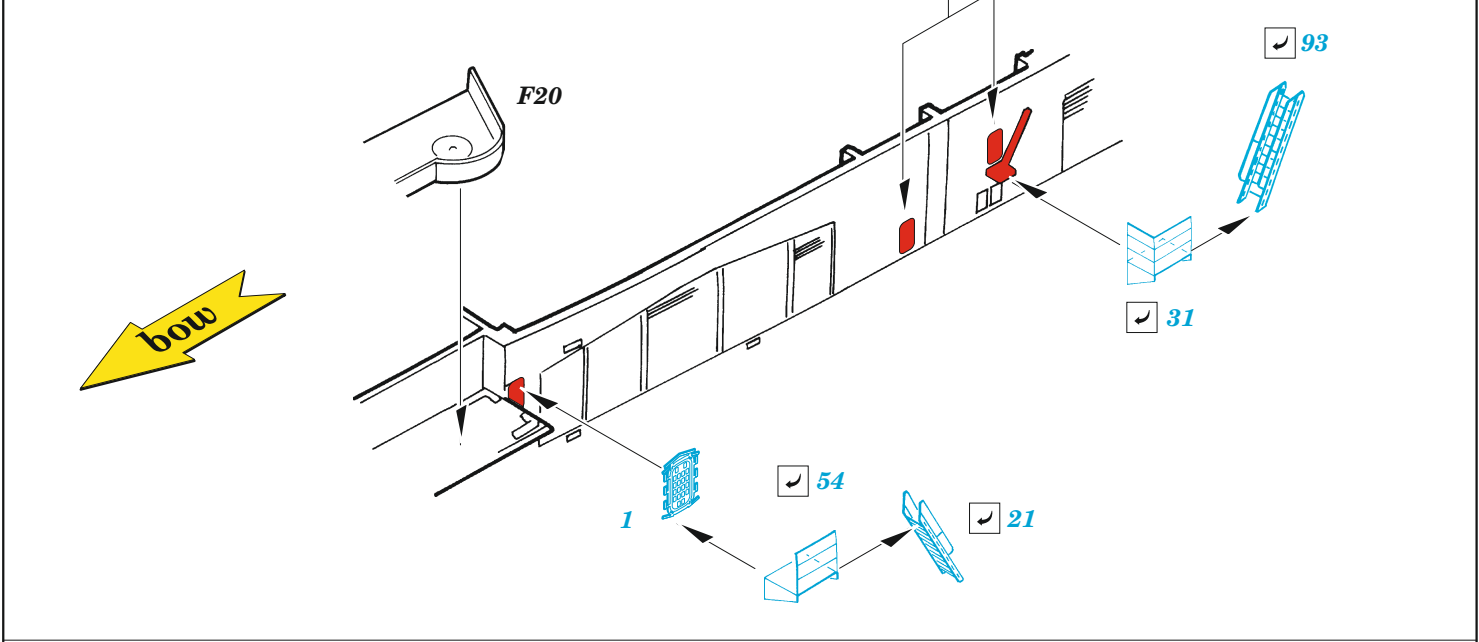

# USS CV-10 Yorktown safety nets & railings

eduard

**53 253**

**1/350**

detail set for TRUMPETER 1/350 kit • sada detailů pro stavebnici TRUMPETER 1/350

- APPLY EXPRESS MASK AND PAINT BEFORE GLUING  
POUŽIT EXPRESS MASK NABARVIT PŘED SLEPENÍM
  - SYMMETRICAL ASSEMBLY  
SYMETRICKÁ MONTÁŽ
  - REMOVE  
ODSTRANIT
  - GRIND  
OBROUSIT
  - DRILL HOLE  
VRTAT OTVOR
  - COLORED ETCHED PARTS  
LEPTANÉ BAREVNÉ DÍLY
  - ETCHED PARTS  
LEPTANÉ NEBAREVNÉ DÍLY
  - ORIGINAL KIT PARTS  
PŮVODNÍ DÍLY STAVEBNICE
- BEND  
OHNOUT
  - OPTION  
VOLBA
  - REPLACE  
NAHRADIT

ORIGINAL KIT PARTS PŮVODNÍ DÍLY STAVEBNICE	PHOTO-ETCHED PARTS LEPTANÉ DÍLY	PARTS TO BE REMOVED DÍLY K ODSTRANĚNÍ	FILL TMELIT
---	------------------------------------	--	----------------

**X** sign use parts No. 96 this way