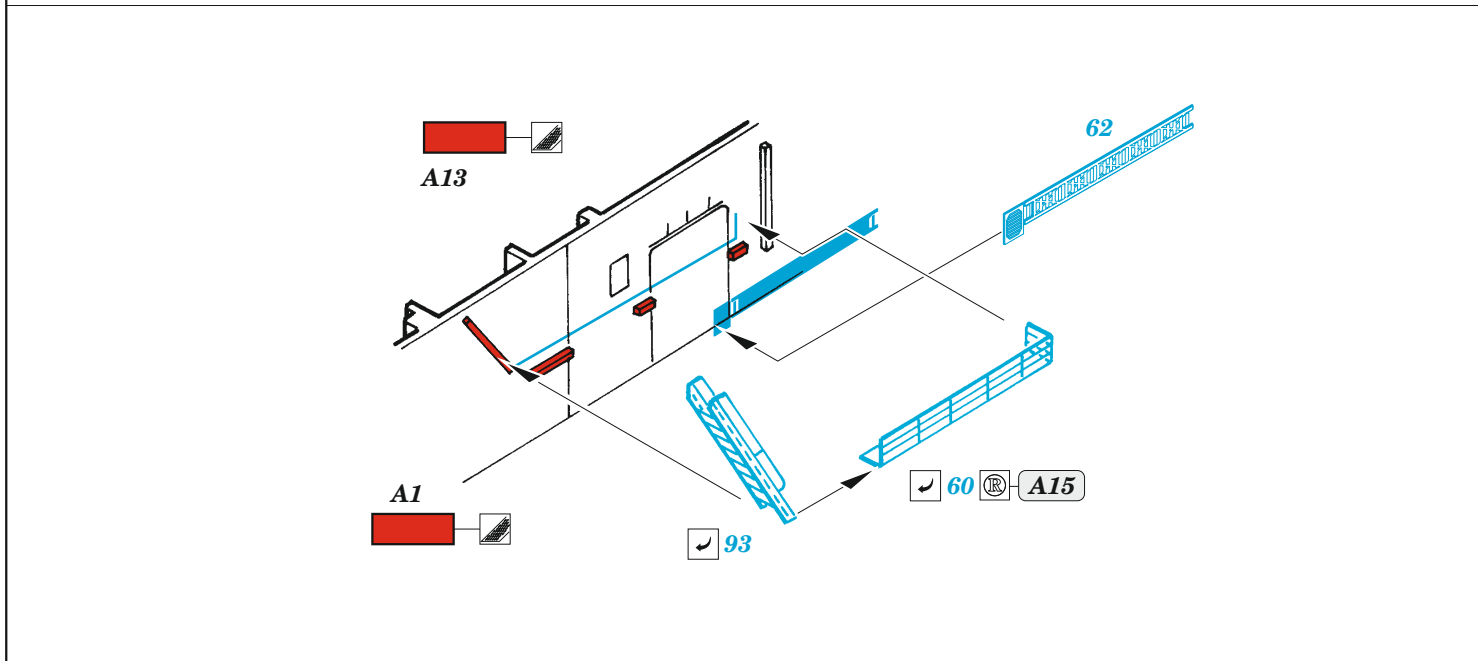

# USS CV-10 Yorktown safety nets & railings

eduard

**53 253**

**1/350**

detail set for TRUMPETER 1/350 kit • sada detailů pro stavebnici TRUMPETER 1/350

- APPLY EXPRESS MASK AND PAINT BEFORE GLUING  
POUŽIT EXPRESS MASK NABARVIT PŘED SLEPENÍM
  - SYMMETRICAL ASSEMBLY  
SYMETRICKÁ MONTÁŽ
  - REMOVE  
ODSTRANIT
  - GRIND  
OBROUSIT
  - DRILL HOLE  
VRTAT OTVOR
  - COLORED ETCHED PARTS  
LEPTANÉ BAREVNÉ DÍLY
  - ETCHED PARTS  
LEPTANÉ NEBAREVNÉ DÍLY
  - ORIGINAL KIT PARTS  
PŮVODNÍ DÍLY STAVEBNICE
- BEND  
OHNOUT
  - OPTION  
VOLBA
  - REPLACE  
NAHRADIT

ORIGINAL KIT PARTS PŮVODNÍ DÍLY STAVEBNICE	PHOTO-ETCHED PARTS LEPTANÉ DÍLY	PARTS TO BE REMOVED DÍLY K ODSTRANĚNÍ	FILL TMELIT
---	------------------------------------	--	----------------

**X** sign use parts No. 96 this way