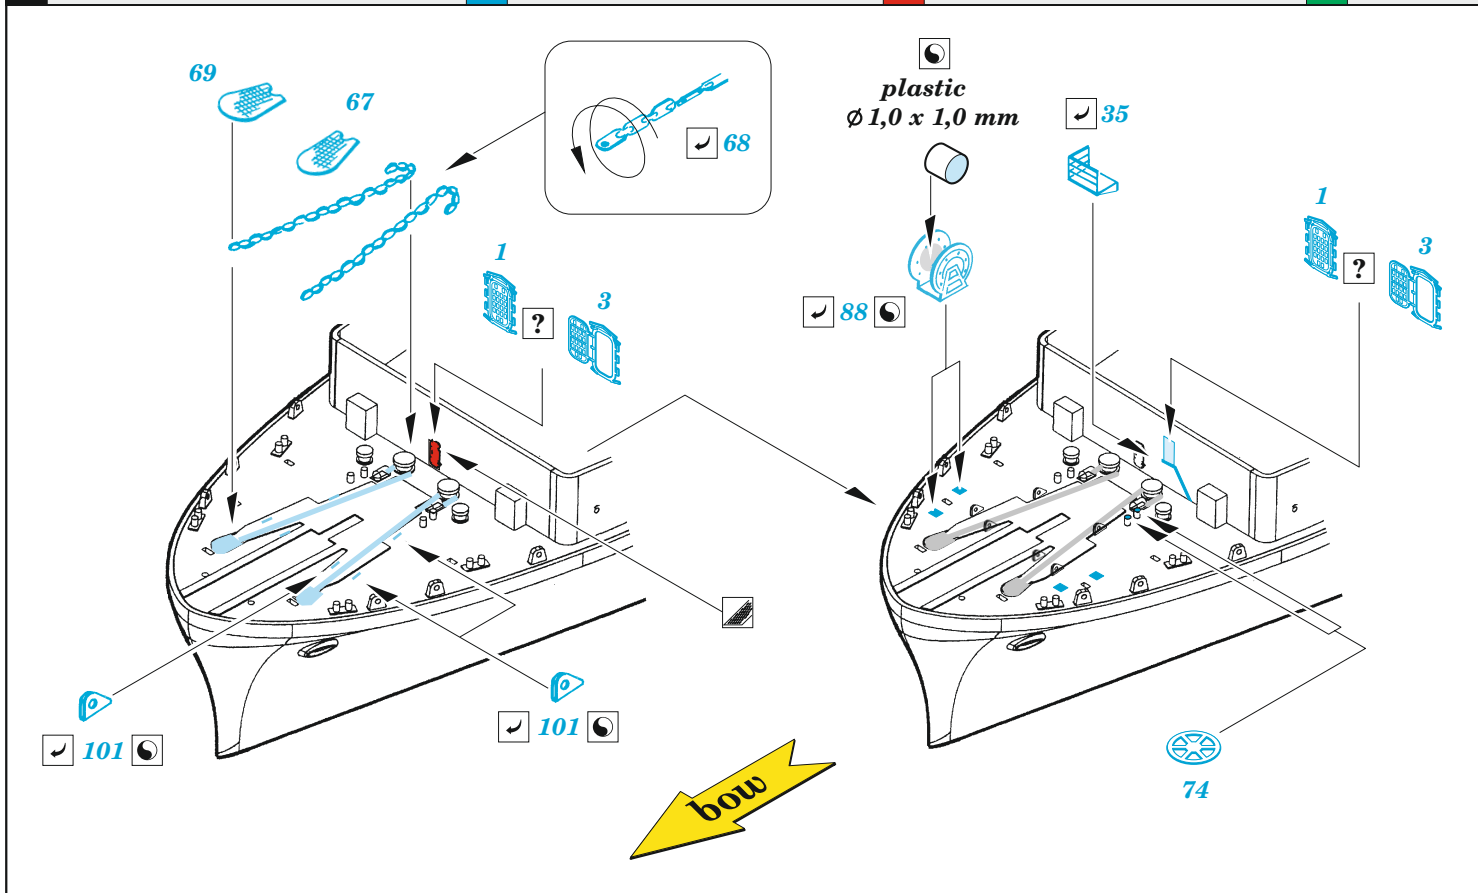

# USS CV-10 Yorktown safety nets & railings

eduard

**53 253**

**1/350**

detail set for TRUMPETER 1/350 kit • sada detailů pro stavebnici TRUMPETER 1/350

- APPLY EXPRESS MASK AND PAINT BEFORE GLUING  
POUŽIT EXPRESS MASK NABARVIT PŘED SLEPENÍM
  - SYMMETRICAL ASSEMBLY  
SYMETRICKÁ MONTÁŽ
  - REMOVE  
ODSTRANIT
  - GRIND  
OBROUSIT
  - DRILL HOLE  
VRTAT OTVOR
  - COLORED ETCHED PARTS  
LEPTANÉ BAREVNÉ DÍLY
  - ETCHED PARTS  
LEPTANÉ NEBAREVNÉ DÍLY
  - ORIGINAL KIT PARTS  
PŮVODNÍ DÍLY STAVEBNICE
- BEND  
OHNOUT
  - OPTION  
VOLBA
  - REPLACE  
NAHRADIT

ORIGINAL KIT PARTS PŮVODNÍ DÍLY STAVEBNICE	PHOTO-ETCHED PARTS LEPTANÉ DÍLY	PARTS TO BE REMOVED DÍLY K ODSTRANĚNÍ	FILL TMELIT
---	------------------------------------	--	----------------

**X** sign use parts No. 96 this way