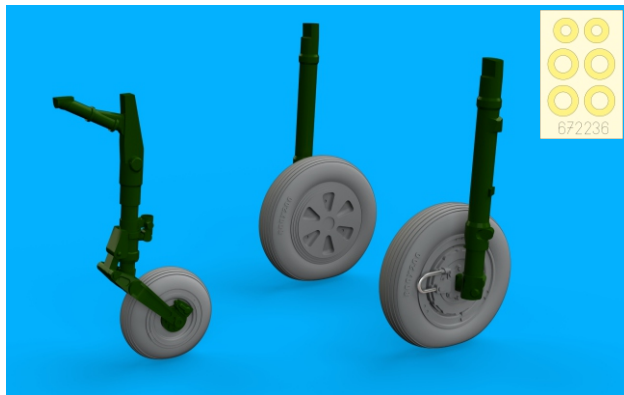

672 236 MiG-21PF wheels