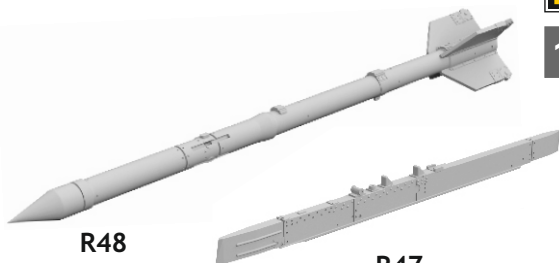

672 237 R-3R missiles for MiG-21

eduard
BRASSIN

1/72 scale

R48
4pcs.

R47
4pcs.

COLOURS

GSI Creos (GUNZE)			GSI Creos (GUNZE)		
AQUEOUS	Mr.COLOR		AQUEOUS	Mr.COLOR	
H 16	C 28	STEEL	H 308	C 308	GRAY
H 63	C 57	METALLIC BLUE GREEN	H 316	C 316	WHITE
H 26	C 66	BRIGHT GREEN	H 318	C 318	RADOME