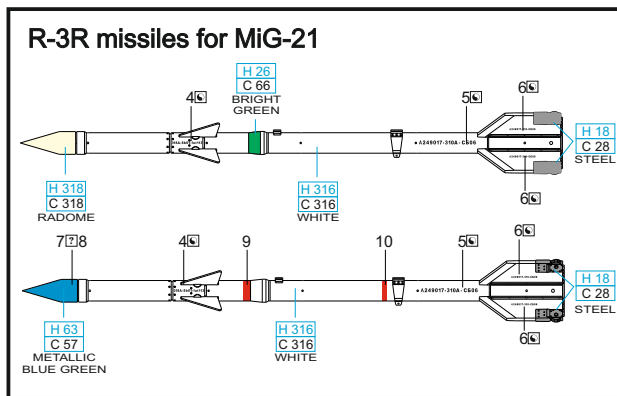

BEST BRASS RESIN AROUND!

REMOVE ODSTRANIT	BEND OHNOUT	SYMMETRICAL ASSEMBLY SYMETRICKÁ MONTÁŽ
GRIND OBROUSIT	OPTION VOLBA	SCRIBE THE PANEL AND HOLES RYTÍ
DRILL HOLE VRTAT OTVOR	REPLACE NAHRADIT	REVERSE SIDE OTOČIT