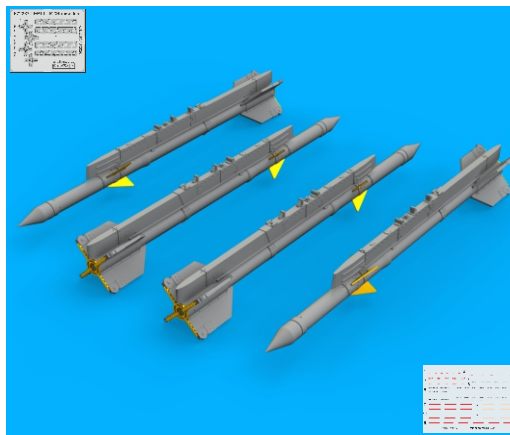

BRASSIN

eduard