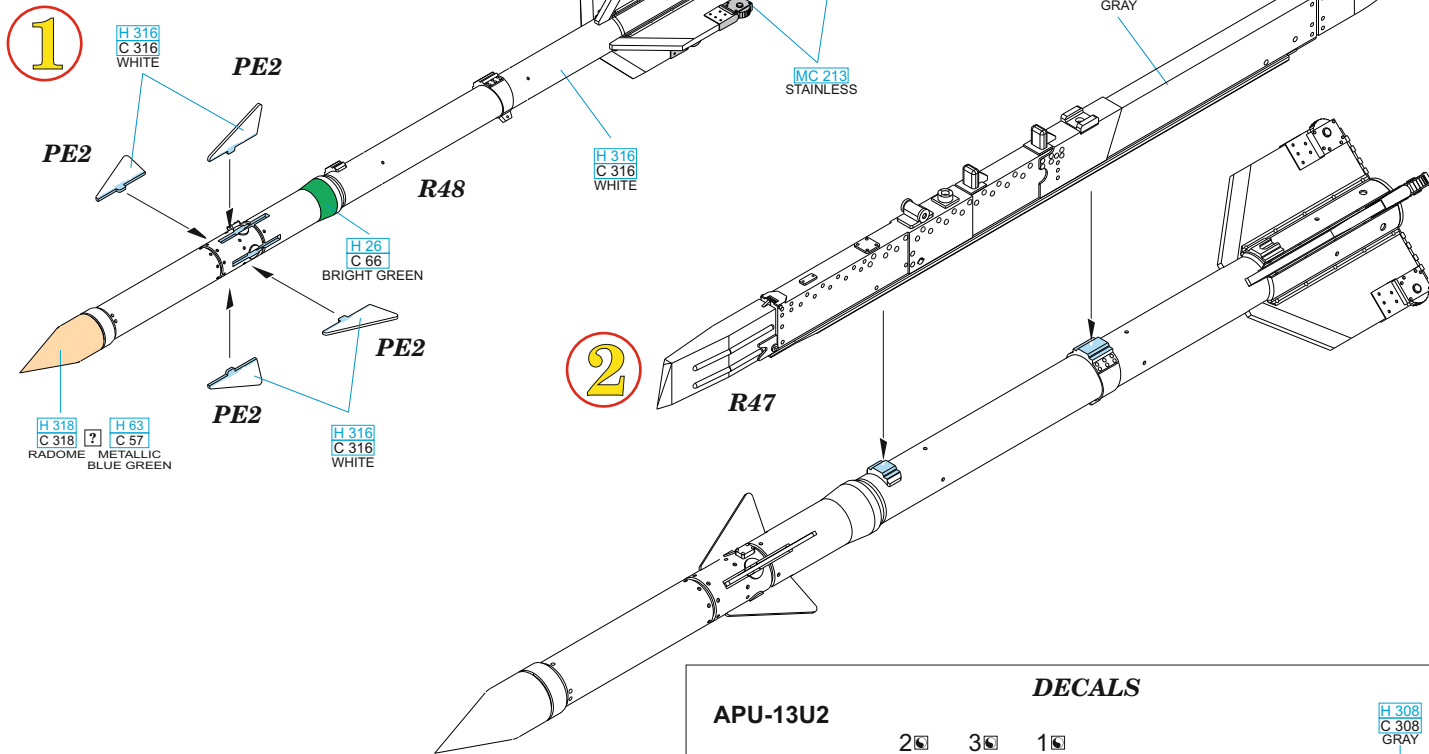

BEST BRASS RESIN AROUND!

REMOVE ODSTRANIT	BEND OHNOUT	SYMMETRICAL ASSEMBLY SYMETRICKÁ MONTÁŽ
GRIND OBROUSIT	OPTION VOLBA	SCRIBE THE PANEL AND HOLES RYTÍ
DRILL HOLE VRTAT OTVOR	REPLACE NAHRADIT	REVERSE SIDE OTOČIT