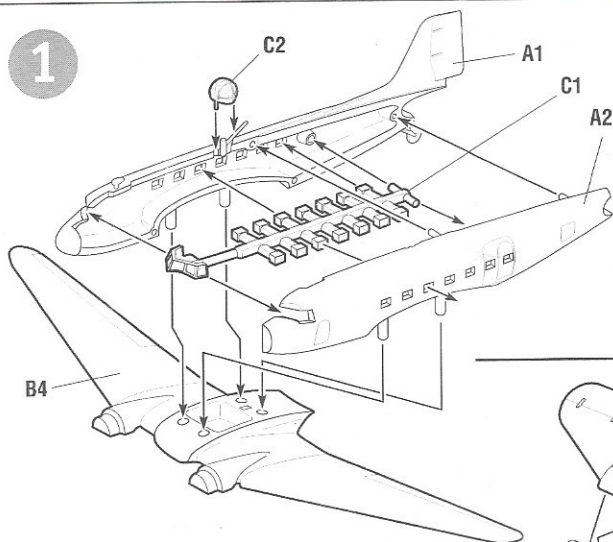

1

Вы МОЖЕТЕ использовать клей для пластиковых моделей для более надежного соединения деталей. Рекомендуется использовать клей выпускаемый предприятием «ЗВЕЗДА».

2

3

1 ВАРИАНТ
VERSION
VARIANTE

2 ВАРИАНТ
VERSION
VARIANTE