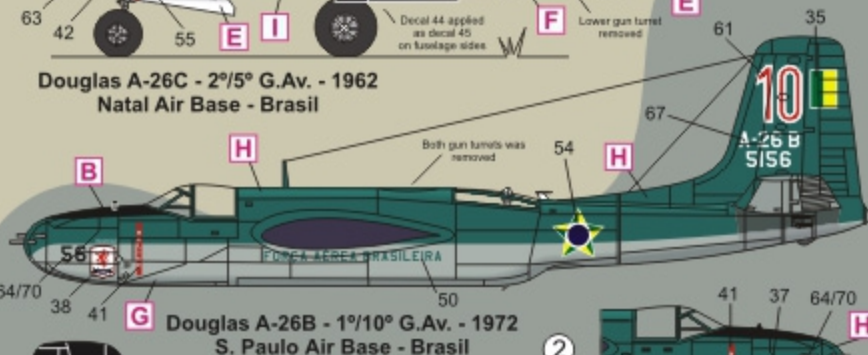

Douglas A-26C - 1º/10º G.Av. - 1972
S. Paulo Air Base - Brasil

Douglas A-26C - 2º/5º G.Av. - 1969
Natal Air Base - Brasil

Douglas A-26C - 2º/5º G.Av. - 1962
Natal Air Base - Brasil

Douglas A-26B - 1º/10º G.Av. - 1972
S. Paulo Air Base - Brasil

Douglas A-26B - Grupo nº 8 - 1965
Cerro Moreno Air Base - Chile

TABELA DE CORES

A	Branco	Gloss White
B	Preto fosco	Flat Black
C	Amarelo brilhante	Gloss Yellow
D	Azul Escuro brilhante	Gloss Dark Blue
E	Aluminio	Aluminum
F	Vermelho brilhante	Gloss Red
G	Cinza Pérola brilhante	Gloss Pearl Grey
H	Verde Cana brilhante	Gloss Dark Bamboo Green
I	Preto Acetinado	Satin Black
J	Verde Bandeira brilhante	Gloss Dark Green

Suggested kits:
 A-26B.....Monogram / ICM
 A-26C.....Monogram / ICM

Douglas A-26B - 1º/5º G.Av. - 1970
Recife Air Base - Brasil

Douglas A-26B - 2º/5º G.Av. - 1962
Natal Air Base - Brasil

Photographic references:
Foreign Invaders
 Dan Hagedorn and Leif Helström
História da Força Aérea Brasileira
 (http://www.rudnei.cunha.com.br/FAB/index.html)
 Aeroespacial Museum -RJ - Brasil

Stencil data map for A-26