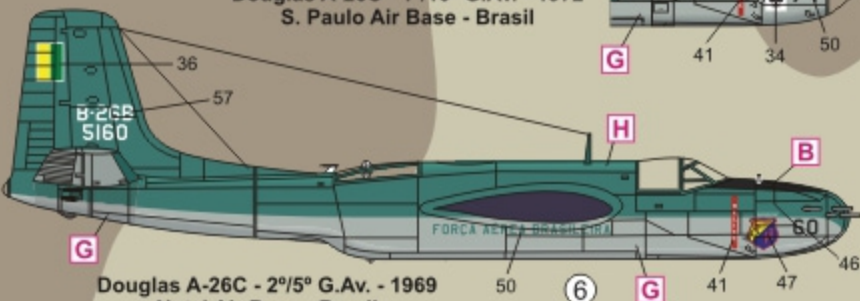

Douglas A-26C - 1º/10º G.Av. - 1972
S. Paulo Air Base - Brasil

Douglas A-26C - 2º/5º G.Av. - 1969
Natal Air Base - Brasil

Douglas A-26C - 2º/5º G.Av. - 1962
Natal Air Base - Brasil

Douglas A-26B - 1º/10º G.Av. - 1972
S. Paulo Air Base - Brasil

Douglas A-26B - Grupo nº 8 - 1965
Cerro Moreno Air Base - Chile

TABELA DE CORES

A	Branco	Gloss White
B	Preto fosco	Flat Black
C	Amarelo brilhante	Gloss Yellow
D	Azul Escuro brilhante	Gloss Dark Blue
E	Aluminio	Aluminum
F	Vermelho brilhante	Gloss Red
G	Cinza Pérola brilhante	Gloss Pearl Grey
H	Verde Cana brilhante	Gloss Dark Bamboo Green
I	Preto Acetinado	Satin Black
J	Verde Bandeira brilhante	Gloss Dark Green

Suggested kits:
 A-26B.....Monogram / ICM
 A-26C.....Monogram / ICM

Douglas A-26B - 1º/5º G.Av. - 1970
Recife Air Base - Brasil

Douglas A-26B - 2º/5º G.Av. - 1962
Natal Air Base - Brasil

Photographic references:
Foreign Invaders
 Dan Hagedorn and Leif Helström
História da Força Aérea Brasileira
 (http://www.rudnei.cunha.com.br/FAB/index.html)
 Aeroespacial Museum -RJ - Brasil