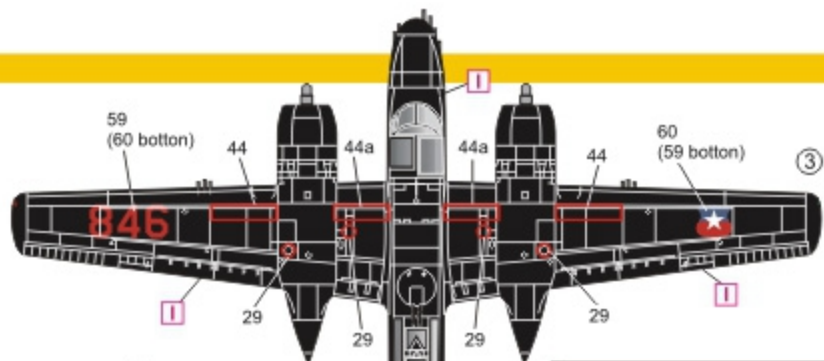

Suggested kits:
 A-26B.....Monogram / ICM
 A-26C.....Monogram / ICM

Douglas A-26B - 1º/5º G.Av. - 1970
Recife Air Base - Brasil

Douglas A-26B - 2º/5º G.Av. - 1962
Natal Air Base - Brasil

Photographic references:
Foreign Invaders
 Dan Hagedorn and Leif Helström
História da Força Aérea Brasileira
 (http://www.rudnei.cunha.com.br/FAB/index.html)
 Aeroespacial Museum -RJ - Brasil