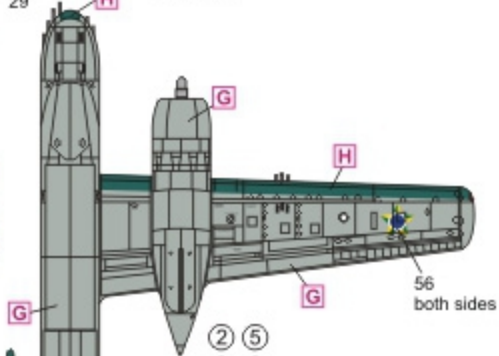

Douglas A-26B - Grupo nº 8 - 1965
Cerro Moreno Air Base - Chile

TABELA DE CORES

A	Branco	Gloss White
B	Preto fosco	Flat Black
C	Amarelo brilhante	Gloss Yellow
D	Azul Escuro brilhante	Gloss Dark Blue
E	Aluminio	Aluminum
F	Vermelho brilhante	Gloss Red
G	Cinza Pérola brilhante	Gloss Pearl Grey
H	Verde Cana brilhante	Gloss Dark Bamboo Green
I	Preto Acetinado	Satin Black
J	Verde Bandeira brilhante	Gloss Dark Green

Suggested kits:
 A-26B.....Monogram / ICM
 A-26C.....Monogram / ICM

Douglas A-26B - 1º/5º G.Av. - 1970
Recife Air Base - Brasil

Douglas A-26B - 2º/5º G.Av. - 1962
Natal Air Base - Brasil

Photographic references:
Foreign Invaders
 Dan Hagedorn and Leif Helström
História da Força Aérea Brasileira
 (http://www.rudnei.cunha.com.br/FAB/index.html)
 Aeroespacial Museum -RJ - Brasil