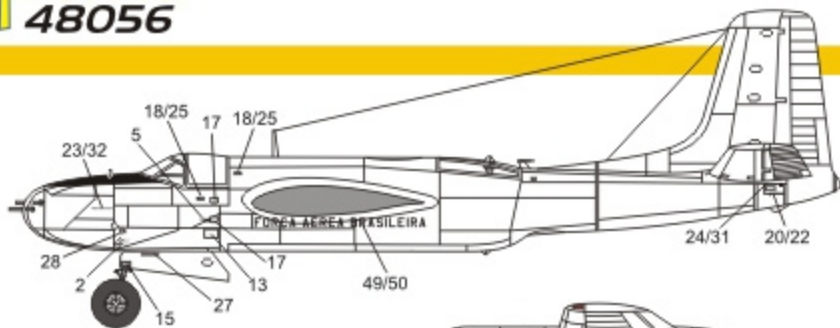

Suggested kits:
 A-26B.....Monogram / ICM
 A-26C.....Monogram / ICM

Douglas A-26B - 1º/5º G.Av. - 1970
Recife Air Base - Brasil

Douglas A-26B - 2º/5º G.Av. - 1962
Natal Air Base - Brasil

Photographic references:
Foreign Invaders
 Dan Hagedorn and Leif Helström
História da Força Aérea Brasileira
 (http://www.rudnei.cunha.com.br/FAB/index.html)
 Aeroespacial Museum -RJ - Brasil