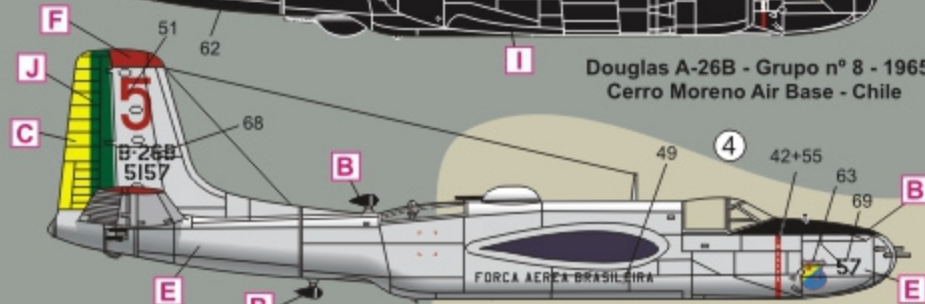

Douglas A-26C - 1º/10º G.Av. - 1972
S. Paulo Air Base - Brasil

Douglas A-26C - 2º/5º G.Av. - 1969
Natal Air Base - Brasil

Douglas A-26C - 2º/5º G.Av. - 1962
Natal Air Base - Brasil

Douglas A-26B - 1º/10º G.Av. - 1972
S. Paulo Air Base - Brasil

Douglas A-26B - Grupo nº 8 - 1965
Cerro Moreno Air Base - Chile

TABELA DE CORES

A	Branco	Gloss White
B	Preto fosco	Flat Black
C	Amarelo brilhante	Gloss Yellow
D	Azul Escuro brilhante	Gloss Dark Blue
E	Aluminio	Aluminum
F	Vermelho brilhante	Gloss Red
G	Cinza Pérola brilhante	Gloss Pearl Grey
H	Verde Cana brilhante	Gloss Dark Bamboo Green
I	Preto Acetinado	Satin Black
J	Verde Bandeira brilhante	Gloss Dark Green

Suggested kits:
 A-26B.....Monogram / ICM
 A-26C.....Monogram / ICM

Douglas A-26B - 1º/5º G.Av. - 1970
Recife Air Base - Brasil

Douglas A-26B - 2º/5º G.Av. - 1962
Natal Air Base - Brasil

Photographic references:
Foreign Invaders
 Dan Hagedorn and Leif Helström
História da Força Aérea Brasileira
 (http://www.rudnei.cunha.com.br/FAB/index.html)
 Aeroespacial Museum -RJ - Brasil