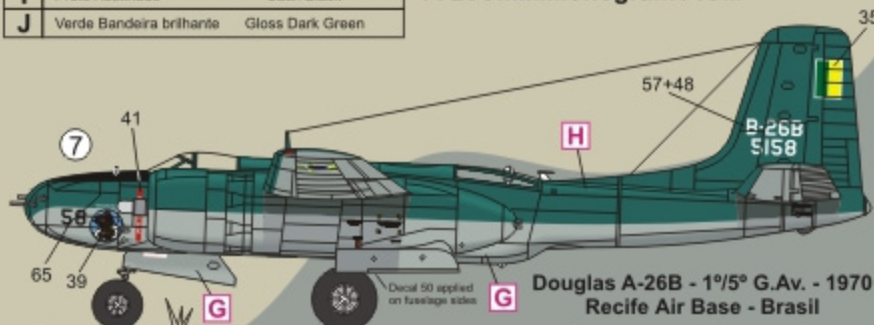

Douglas A-26C - 1º/10º G.Av. - 1972
S. Paulo Air Base - Brasil

Douglas A-26C - 2º/5º G.Av. - 1969
Natal Air Base - Brasil

Douglas A-26C - 2º/5º G.Av. - 1962
Natal Air Base - Brasil

Douglas A-26B - 1º/10º G.Av. - 1972
S. Paulo Air Base - Brasil

Douglas A-26B - Grupo nº 8 - 1965
Cerro Moreno Air Base - Chile

TABELA DE CORES

A	Branco	Gloss White
B	Preto fosco	Flat Black
C	Amarelo brilhante	Gloss Yellow
D	Azul Escuro brilhante	Gloss Dark Blue
E	Aluminio	Aluminum
F	Vermelho brilhante	Gloss Red
G	Cinza Pérola brilhante	Gloss Pearl Grey
H	Verde Cana brilhante	Gloss Dark Bamboo Green
I	Preto Acetinado	Satin Black
J	Verde Bandeira brilhante	Gloss Dark Green

Suggested kits:
 A-26B.....Monogram / ICM
 A-26C.....Monogram / ICM

Douglas A-26B - 1º/5º G.Av. - 1970
Recife Air Base - Brasil

Douglas A-26B - 2º/5º G.Av. - 1962
Natal Air Base - Brasil

Photographic references:
Foreign Invaders
 Dan Hagedorn and Leif Helström
História da Força Aérea Brasileira
 (http://www.rudnei.cunha.com.br/FAB/index.html)
 Aeroespacial Museum -RJ - Brasil