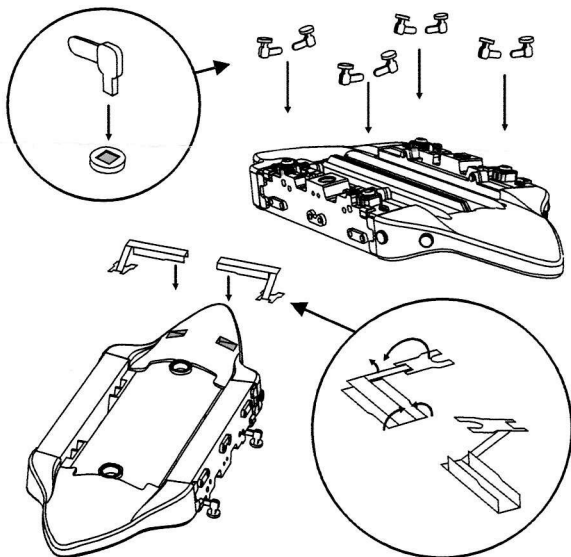

Attack Squadron

BRU 33/55

#72043 model accessories 1:72 scale

<http://attacksquadron.p>

PE parts /
Części fototrawione

Resin parts / części żywiczne

Attack Squadron

Use this parts only for BRU-55 with smart bombs