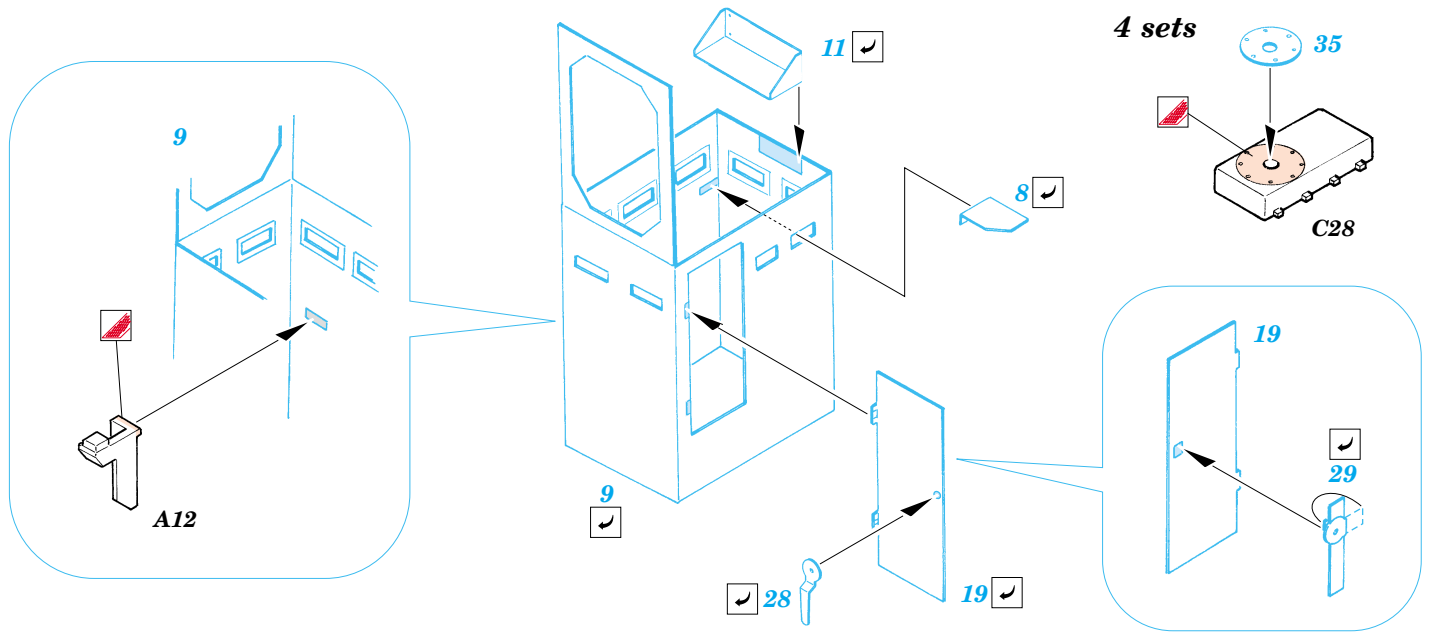

# LCM-3 Landing Craft

eduard

1/72 scale detail set for TRUMPETER kit No.07213 • sada detailů pro model 1/72 TRUMPETER 07213

**22 078**

Film

- APPLY EXPRESS MASK AND PAINT BEFORE GLUING  
POUŽIT EXPRESS MASK NABARVIT PŘED SLEPENÍM
- SYMMETRICAL ASSEMBLY  
SYMETRICKÁ MONTÁŽ
- REMOVE  
ODSTRANIT
- GRIND  
OBROUSIT
- DRILL HOLE  
VRTAT OTVOR
- BEND  
OHNOUT
- OPTION  
VOLBA
- REPLACE  
NAHRADIT

**ORIGINAL KIT PARTS**  
PŮVODNÍ DÍLY STAVEBNICE

**PHOTO-ETCHED PARTS**  
LEPTANÉ DÍLY

**PARTS TO BE REMOVED**  
DÍLY K ODSTRANĚNÍ

**FILL**  
TMELIT

*British version only*

**B4, B5, B6, B7, A19**