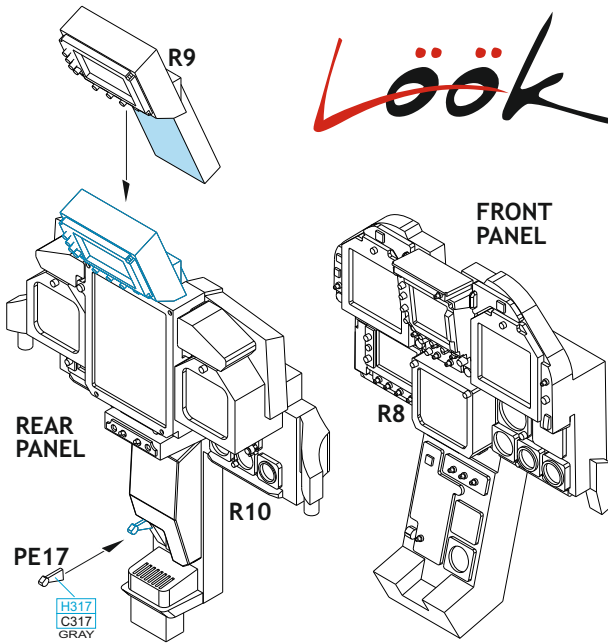

POZOR! OBSAHUJE DROBNÉ A OSTRÉ DÍLY
VÝROBEK NENÍ HRAČKOU
 CONTAINS SMALL AND SHARP PARTS
COLLECTORS' ITEM · NOT A TOY

This product contains resin and metal detail parts for upgrading scale plastic models. When selecting this set make sure that it is for the kit mentioned on the label as these sets are made specifically for that kit. **WARNING!** This set contains small and sharp parts. Work carefully in a ventilated, well-lit room. Safety glasses are recommended. This product is not a toy.

Tento výrobek obsahuje resinové a leptané kovové díly pro úpravu a vylepšení plastického modelu. Při výběru sady kovových detailů zkontrolujte, zda je určena pro model, který chcete upravit. Model, pro který je sada určena, je uveden na titulním štítku.
POZOR! Sada obsahuje malé a ostré díly. Pracujte ve větrané a dobře osvětlené místnosti. Doporučujeme použití ochranných brýlí. Výrobek není hračkou.

Item #		Scale Recommended
644174	F/A-18F	1/48
		Meng

- | | | |
|------------------|---|---------------------|
| BEND
OHNOUT | SYMMETRICAL ASSEMBLY
SYMETRICKÁ MONTÁŽ | REMOVE
ODSTRANIT |
| GLUE
PŘILEPIT | REVERSE SIDE
OTOČIT | GRIND
OBROUSIT |