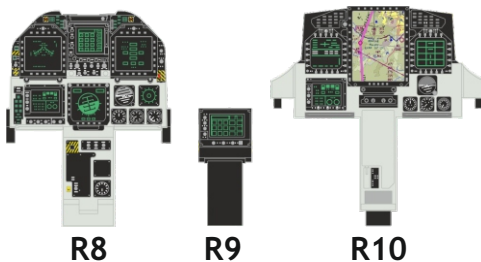

POZOR! OBSAHUJE DROBNÉ A OSTRÉ DÍLY
VÝROBEK NENÍ HRAČKOU
 CONTAINS SMALL AND SHARP PARTS
COLLECTORS' ITEM · NOT A TOY

This product contains resin and metal detail parts for upgrading scale plastic models. When selecting this set make sure that it is for the kit mentioned on the label as these sets are made specifically for that kit. **WARNING!** This set contains small and sharp parts. Work carefully in a ventilated, well-lit room. Safety glasses are recommended. This product is not a toy.

Tento výrobek obsahuje resinové a leptané kovové díly pro úpravu a vylepšení plastického modelu. Při výběru sady kovových detailů zkontrolujte, zda je určena pro model, který chcete upravit. Model, pro který je sada určena, je uveden na titulním štítku.
POZOR! Sada obsahuje malé a ostré díly. Pracujte ve větrané a dobře osvětlené místnosti. Doporučujeme použití ochranných brýlí. Výrobek není hračkou.

Item #		Scale Recommended
644174	F/A-18F	1/48
		Meng

- | | | |
|------------------|---|---------------------|
| BEND
OHNOUT | SYMMETRICAL ASSEMBLY
SYMETRICKÁ MONTÁŽ | REMOVE
ODSTRANIT |
| GLUE
PŘILEPIT | REVERSE SIDE
OTOČIT | GRIND
OBROUSIT |