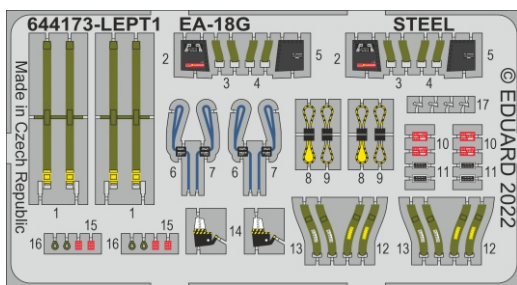

POZOR! OBSAHUJE DROBNÉ A OSTRÉ DÍLY
VÝROBEK NENÍ HRAČKOU
 CONTAINS SMALL AND SHARP PARTS
COLLECTORS' ITEM · NOT A TOY

This product contains resin and metal detail parts for upgrading scale plastic models. When selecting this set make sure that it is for the kit mentioned on the label as these sets are made specifically for that kit. **WARNING!** This set contains small and sharp parts. Work carefully in a ventilated, well-lit room. Safety glasses are recommended. This product is not a toy.

Tento výrobek obsahuje resinové a leptané kovové díly pro úpravu a vylepšení plastického modelu. Při výběru sady kovových detailů zkontrolujte, zda je určena pro model, který chcete upravit. Model, pro který je sada určena, je uveden na titulním štítku.
POZOR! Sada obsahuje malé a ostré díly. Pracujte ve větrané a dobře osvětlené místnosti. Doporučujeme použití ochranných brýlí. Výrobek není hračkou.

Item #		Scale Recommended
644174	F/A-18F	1/48
		Meng

- | | | |
|------------------|---|---------------------|
| BEND
OHNOUT | SYMMETRICAL ASSEMBLY
SYMETRICKÁ MONTÁŽ | REMOVE
ODSTRANIT |
| GLUE
PŘILEPIT | REVERSE SIDE
OTOČIT | GRIND
OBROUSIT |