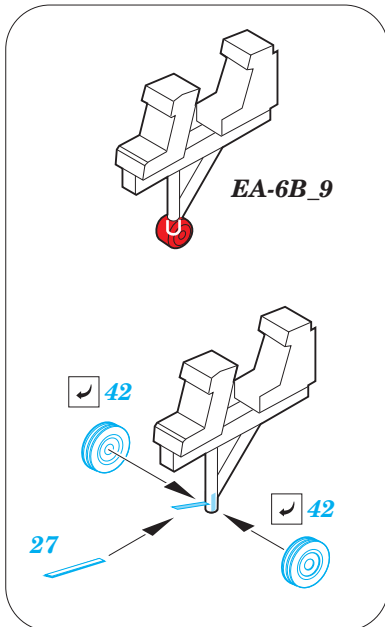

CV-63 Kitty Hawk Part4 - aircraft 1/350

eduard

53 173

detail set for 1/350 Trumpeter No. 05619 kit • sada detailů pro stavebnici 1/350 Trumpeter No. 05619

- APPLY EXPRESS MASK AND PAINT BEFORE GLUING
  POUŽIT EXPRESS MASK NABARVIT PŘED SLEPENÍM
- SYMMETRICAL ASSEMBLY
  SYMETRICKÁ MONTÁŽ
- REMOVE
  ODSTRANIT
- GRIND
  OBROUSIT
- DRILL HOLE
  VRTAT OTVOR
- COLORED ETCHED PARTS
  LEPTANÉ BAREVNÉ DÍLY
- ETCHED PARTS
  LEPTANÉ NEBAREVNÉ DÍLY
- ORIGINAL KIT PARTS
  PŮVODNÍ DÍLY STAVEBNICE
- BEND
  OHNOUT
- OPTION
  VOLBA
- REPLACE
  NAHRADIT

ORIGINAL KIT PARTS
PŮVODNÍ DÍLY STAVEBNICE

PHOTO-ETCHED PARTS
LEPTANÉ DÍLY

PARTS TO BE REMOVED
DÍLY K ODSTRANĚNÍ

FILL
TMELIT

F-18F

EA-6B