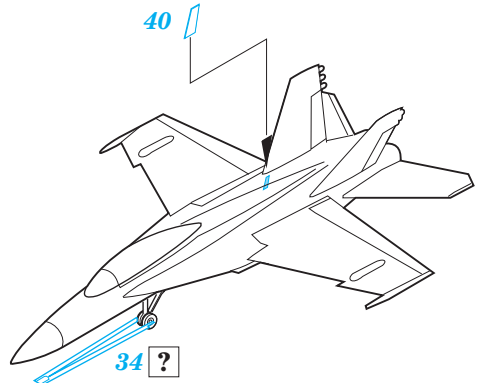

CV-63 Kitty Hawk Part4 - aircraft 1/350

eduard

53 173

detail set for 1/350 Trumpeter No. 05619 kit • sada detailů pro stavebnici 1/350 Trumpeter No. 05619

- APPLY EXPRESS MASK AND PAINT BEFORE GLUING
  POUŽIT EXPRESS MASK NABARVIT PŘED SLEPENÍM
- SYMMETRICAL ASSEMBLY
  SYMETRICKÁ MONTÁŽ
- REMOVE
  ODSTRANIT
- GRIND
  OBROUSIT
- DRILL HOLE
  VRTAT OTVOR
- COLORED ETCHED PARTS
  LEPTANÉ BAREVNÉ DÍLY
- ETCHED PARTS
  LEPTANÉ NEBAREVNÉ DÍLY
- ORIGINAL KIT PARTS
  PŮVODNÍ DÍLY STAVEBNICE
- BEND
  OHNOUT
- OPTION
  VOLBA
- REPLACE
  NAHRADIT

ORIGINAL KIT PARTS
PŮVODNÍ DÍLY STAVEBNICE

PHOTO-ETCHED PARTS
LEPTANÉ DÍLY

PARTS TO BE REMOVED
DÍLY K ODSTRANĚNÍ

FILL
TMELIT

F-18F

EA-6B