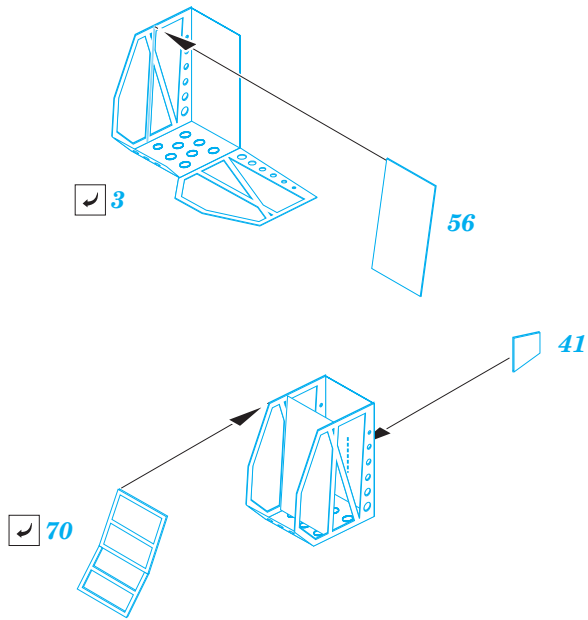

For two airplanes only

SH-60F