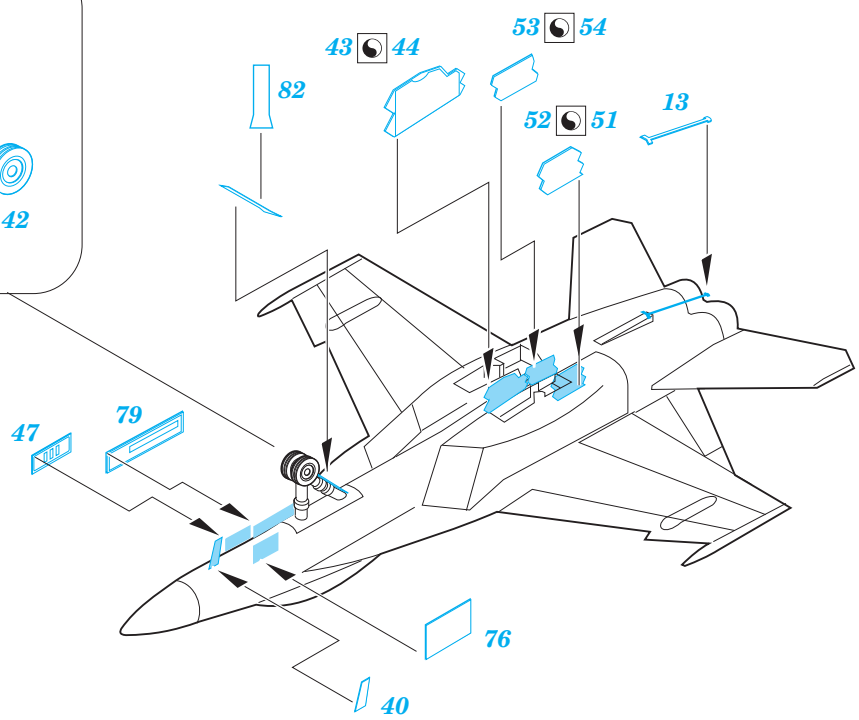

CV-63 Kitty Hawk Part4 - aircraft 1/350

eduard

53 173

detail set for 1/350 Trumpeter No. 05619 kit • sada detailů pro stavebnici 1/350 Trumpeter No. 05619

- APPLY EXPRESS MASK AND PAINT BEFORE GLUING
  POUŽIT EXPRESS MASK NABARVIT PŘED SLEPENÍM
- SYMMETRICAL ASSEMBLY
  SYMETRICKÁ MONTÁŽ
- REMOVE
  ODSTRANIT
- GRIND
  OBROUSIT
- DRILL HOLE
  VRTAT OTVOR
- COLORED ETCHED PARTS
  LEPTANÉ BAREVNÉ DÍLY
- ETCHED PARTS
  LEPTANÉ NEBAREVNÉ DÍLY
- ORIGINAL KIT PARTS
  PŮVODNÍ DÍLY STAVEBNICE
- BEND
  OHNOUT
- OPTION
  VOLBA
- REPLACE
  NAHRADIT

ORIGINAL KIT PARTS
PŮVODNÍ DÍLY STAVEBNICE

PHOTO-ETCHED PARTS
LEPTANÉ DÍLY

PARTS TO BE REMOVED
DÍLY K ODSTRANĚNÍ

FILL
TMELIT

F-18F

EA-6B