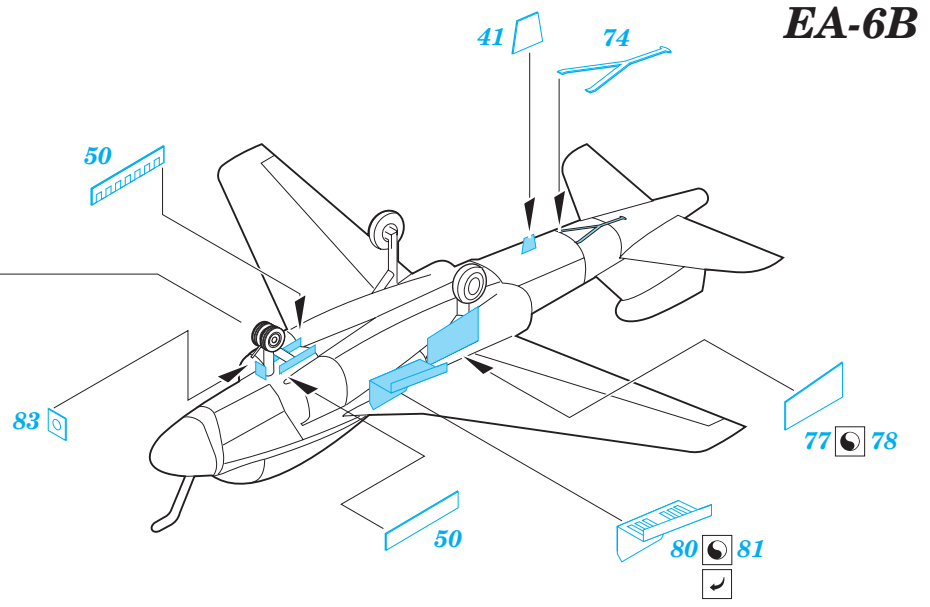

CV-63 Kitty Hawk Part4 - aircraft 1/350

eduard

53 173

detail set for 1/350 Trumpeter No. 05619 kit • sada detailů pro stavebnici 1/350 Trumpeter No. 05619

- APPLY EXPRESS MASK AND PAINT BEFORE GLUING
  POUŽIT EXPRESS MASK NABARVIT PŘED SLEPENÍM
- SYMMETRICAL ASSEMBLY
  SYMETRICKÁ MONTÁŽ
- REMOVE
  ODSTRANIT
- GRIND
  OBROUSIT
- DRILL HOLE
  VRTAT OTVOR
- COLORED ETCHED PARTS
  LEPTANÉ BAREVNÉ DÍLY
- ETCHED PARTS
  LEPTANÉ NEBAREVNÉ DÍLY
- ORIGINAL KIT PARTS
  PŮVODNÍ DÍLY STAVEBNICE
- BEND
  OHNOUT
- OPTION
  VOLBA
- REPLACE
  NAHRADIT

ORIGINAL KIT PARTS
PŮVODNÍ DÍLY STAVEBNICE

PHOTO-ETCHED PARTS
LEPTANÉ DÍLY

PARTS TO BE REMOVED
DÍLY K ODSTRANĚNÍ

FILL
TMELIT

F-18F

EA-6B