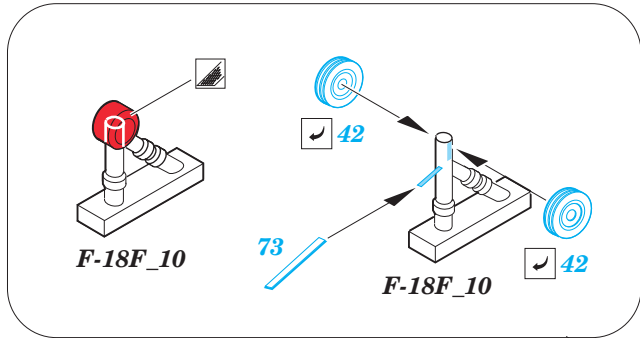

CV-63 Kitty Hawk Part4 - aircraft 1/350

eduard

53 173

detail set for 1/350 Trumpeter No. 05619 kit • sada detailů pro stavebnici 1/350 Trumpeter No. 05619

- APPLY EXPRESS MASK AND PAINT BEFORE GLUING
  POUŽIT EXPRESS MASK NABARVIT PŘED SLEPENÍM
- SYMMETRICAL ASSEMBLY
  SYMETRICKÁ MONTÁŽ
- REMOVE
  ODSTRANIT
- GRIND
  OBROUSIT
- DRILL HOLE
  VRTAT OTVOR
- COLORED ETCHED PARTS
  LEPTANÉ BAREVNÉ DÍLY
- ETCHED PARTS
  LEPTANÉ NEBAREVNÉ DÍLY
- ORIGINAL KIT PARTS
  PŮVODNÍ DÍLY STAVEBNICE
- BEND
  OHNOUT
- OPTION
  VOLBA
- REPLACE
  NAHRADIT

ORIGINAL KIT PARTS
PŮVODNÍ DÍLY STAVEBNICE

PHOTO-ETCHED PARTS
LEPTANÉ DÍLY

PARTS TO BE REMOVED
DÍLY K ODSTRANĚNÍ

FILL
TMELIT

F-18F

EA-6B