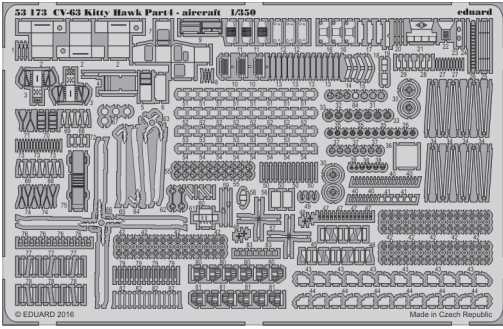

# CV-63 Kitty Hawk Part4 - aircraft 1/350

eduard

53 173

detail set for 1/350 Trumpeter No. 05619 kit • sada detailů pro stavebnici 1/350 Trumpeter No. 05619

- APPLY EXPRESS MASK AND PAINT BEFORE GLUING  
POUŽIT EXPRESS MASK NABARVIT PŘED SLEPENÍM
- SYMMETRICAL ASSEMBLY  
SYMETRICKÁ MONTÁŽ
- REMOVE  
ODSTRANIT
- GRIND  
OBROUSIT
- DRILL HOLE  
VRTAT OTVOR
- COLORED ETCHED PARTS  
LEPTANÉ BAREVNÉ DÍLY
- ETCHED PARTS  
LEPTANÉ NEBAREVNÉ DÍLY
- ORIGINAL KIT PARTS  
PŮVODNÍ DÍLY STAVEBNICE
- BEND  
OHNOUT
- OPTION  
VOLBA
- REPLACE  
NAHRADIT

ORIGINAL KIT PARTS  
PŮVODNÍ DÍLY STAVEBNICE

PHOTO-ETCHED PARTS  
LEPTANÉ DÍLY

PARTS TO BE REMOVED  
DÍLY K ODSTRANĚNÍ

FILL  
TMELIT