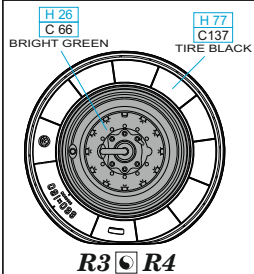

**648 899**

**MiG-17 wheels**  
for AMMO kit - pro stavebnici AMMO

**1/48**

**eduard**

**eduard**  
435 21 Obrnice 170  
Czech Republic

www.eduard.com  
9,95

-  REMOVE  
ODSTRANIT
-  BEND  
OHNOUT
-  GRIND  
OBROUSIT
-  ? OPTION  
VOLBA
-  DRILL HOLE  
VRTAT OTVOR
-  REPLACE  
NAHRADIT
-  SYMMETRICAL ASSEMBLY  
SYMETRICKÁ MONTÁŽ
-  SCRIBE THE PANEL AND HOLES  
RYTÍ
-  REVERSE SIDE  
OTOČIT

1

2

**R3 - left wheel**  
**R4 - right wheel**