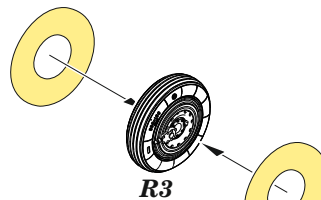

**648 899**

**MiG-17 wheels**  
for AMMO kit - pro stavebnici AMMO

**1/48**

**eduard**

**eduard**  
435 21 Obrnice 170  
Czech Republic

www.eduard.com  
9,95

-  REMOVE  
ODSTRANIT
-  BEND  
OHNOUT
-  GRIND  
OBROUSIT
-  ? OPTION  
VOLBA
-  DRILL HOLE  
VRTAT OTVOR
-  REPLACE  
NAHRADIT
-  SYMMETRICAL ASSEMBLY  
SYMETRICKÁ MONTÁŽ
-  SCRIBE THE PANEL AND HOLES  
RYTÍ
-  REVERSE SIDE  
OTOČIT

1

2

**R3 - left wheel**  
**R4 - right wheel**