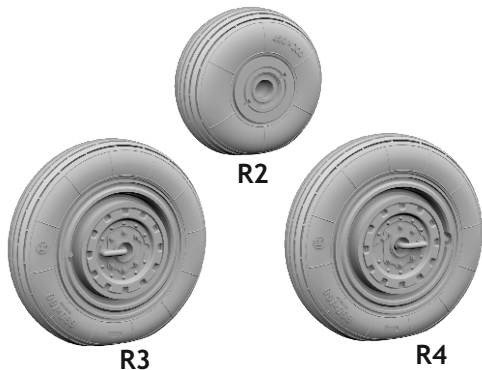

**648 899 MiG-17 wheels**  
for AMMO kit - pro stavebnici AMMO

1/48 scale

**COLOURS**

GSI Creos (GUNZE)		Mr.METAL COLOR
AQUEOUS	Mr.COLOR	
<span style="border: 1px solid blue; padding: 1px;">H 26</span>	<span style="border: 1px solid blue; padding: 1px;">C 66</span>	BRIGHT GREEN
<span style="border: 1px solid blue; padding: 1px;">H 77</span>	<span style="border: 1px solid blue; padding: 1px;">C 137</span>	TIRE BLACK

**648 899**

**MiG-17 wheels**  
for AMMO kit - pro stavebnici AMMO

**1/48**

**eduard**

**eduard**  
435 21 Obrnice 170  
Czech Republic

www.eduard.com  
9,95

-  REMOVE  
ODSTRANIT
-  BEND  
OHNOUT
-  GRIND  
OBROUSIT
-  ? OPTION  
VOLBA
-  DRILL HOLE  
VRTAT OTVOR
-  REPLACE  
NAHRADIT
-  SYMMETRICAL ASSEMBLY  
SYMETRICKÁ MONTÁŽ
-  SCRIBE THE PANEL AND HOLES  
RYTÍ
-  REVERSE SIDE  
OTOČIT

1

2

**R3 - left wheel**  
**R4 - right wheel**