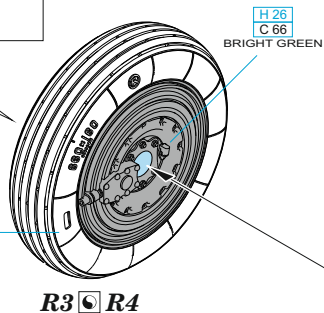

**648 899 MiG-17 wheels**  
for AMMO kit - pro stavebnici AMMO

1/48 scale

**COLOURS**

GSI Creos (GUNZE)		Mr.METAL COLOR
AQUEOUS	Mr.COLOR	
<span style="border: 1px solid blue; padding: 1px;">H 26</span>	<span style="border: 1px solid blue; padding: 1px;">C 66</span>	BRIGHT GREEN
<span style="border: 1px solid blue; padding: 1px;">H 77</span>	<span style="border: 1px solid blue; padding: 1px;">C 137</span>	TIRE BLACK

**648 899**

**MiG-17 wheels**  
for AMMO kit - pro stavebnici AMMO

**1/48**

**eduard**

**eduard**  
435 21 Obrnice 170  
Czech Republic

www.eduard.com  
9,95

-  REMOVE  
ODSTRANIT
-  BEND  
OHNOUT
-  GRIND  
OBROUSIT
-  ? OPTION  
VOLBA
-  DRILL HOLE  
VRTAT OTVOR
-  REPLACE  
NAHRADIT
-  SYMMETRICAL ASSEMBLY  
SYMETRICKÁ MONTÁŽ
-  SCRIBE THE PANEL AND HOLES  
RYTÍ
-  REVERSE SIDE  
OTOČIT

1

2

**R3 - left wheel**  
**R4 - right wheel**