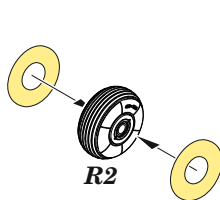

**648 899**

**MiG-17 wheels**  
for AMMO kit - pro stavebnici AMMO

**1/48**

**eduard**

**eduard**  
435 21 Obrnice 170  
Czech Republic

www.eduard.com  
9,95

-  REMOVE  
ODSTRANIT
-  BEND  
OHNOUT
-  GRIND  
OBROUSIT
-  ? OPTION  
VOLBA
-  DRILL HOLE  
VRTAT OTVOR
-  REPLACE  
NAHRADIT
-  SYMMETRICAL ASSEMBLY  
SYMETRICKÁ MONTÁŽ
-  SCRIBE THE PANEL AND HOLES  
RYTÍ
-  REVERSE SIDE  
OTOČIT

1

2

**R3 - left wheel**  
**R4 - right wheel**