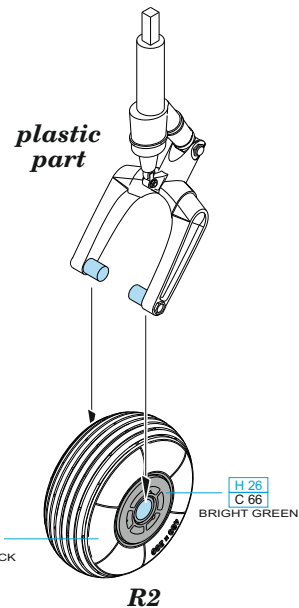

**648 899**

**MiG-17 wheels**  
for AMMO kit - pro stavebnici AMMO

**1/48**

**eduard**

**eduard**  
435 21 Obrnice 170  
Czech Republic

www.eduard.com  
9,95

-  REMOVE  
ODSTRANIT
-  BEND  
OHNOUT
-  GRIND  
OBROUSIT
-  ? OPTION  
VOLBA
-  DRILL HOLE  
VRTAT OTVOR
-  REPLACE  
NAHRADIT
-  SYMMETRICAL ASSEMBLY  
SYMETRICKÁ MONTÁŽ
-  SCRIBE THE PANEL AND HOLES  
RYTÍ
-  REVERSE SIDE  
OTOČIT

1

2

**R3 - left wheel**  
**R4 - right wheel**