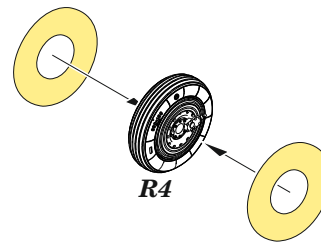

**648 899**

**MiG-17 wheels**  
for AMMO kit - pro stavebnici AMMO

**1/48**

**eduard**

**eduard**  
435 21 Obrnice 170  
Czech Republic

www.eduard.com  
9,95

-  REMOVE  
ODSTRANIT
-  BEND  
OHNOUT
-  GRIND  
OBROUSIT
-  ? OPTION  
VOLBA
-  DRILL HOLE  
VRTAT OTVOR
-  REPLACE  
NAHRADIT
-  SYMMETRICAL ASSEMBLY  
SYMETRICKÁ MONTÁŽ
-  SCRIBE THE PANEL AND HOLES  
RYTÍ
-  REVERSE SIDE  
OTOČIT

1

2

**R3 - left wheel**  
**R4 - right wheel**