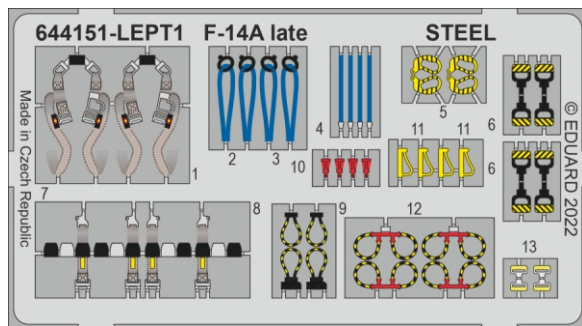

Tento výrobek obsahuje resinové a leptané kovové díly pro úpravu a vylepšení plastikového modelu. Při výběru sady kovových detailů zkontrolujte, zda je určena pro model, který chcete upravit. Model, pro který je sada určena, je uveden na titulním štítku.

**POZOR!** Sada obsahuje malé a ostré díly. Pracujte ve větrané a dobře osvětlené místnosti. Doporučujeme použití ochranných brýlí. Výrobek není hračkou.

R62

R63

R68

R65

R69

R70

Item #

## FRONT DASHBOARD

- BEND OHNOUT
- SYMMETRICAL ASSEMBLY SYMETRICKÁ MONTÁŽ
- GLUE PRILEPIT
- REVERSE SIDE OTOČIT
- REMOVE ODSTRANIT

## REAR DASHBOARD