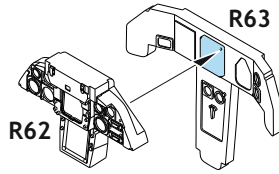

## FRONT DASHBOARD

- BEND OHNOUT
- SYMMETRICAL ASSEMBLY SYMETRICKÁ MONTÁŽ
- GLUE PRILEPIT
- REVERSE SIDE OTOČIT
- REMOVE ODSTRANIT