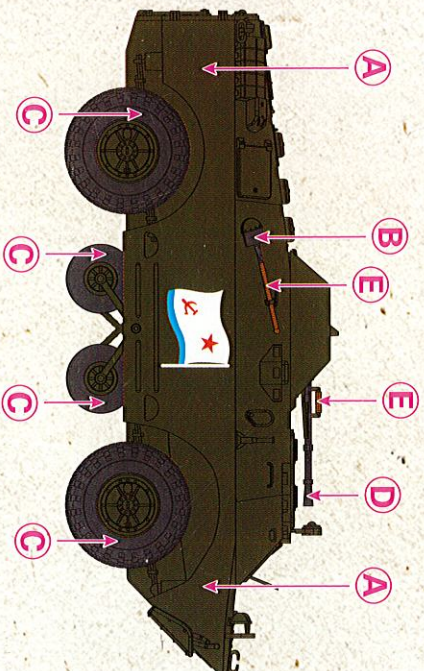

1/72 前苏联 BRDM-2 装甲侦察车(原 BRDM-2 Armoured Scout Car/Late Pro

上色指示 Paints required 塗装指示

A	苏联绿	Russian green	ロシアングレ
B	金属灰色	Metallic grey	メタリックグ
C	哑光黑色	Flat black	フラットブラック
D	枪金属色	Gun metal	ガンメタ
E	木棕色	Wood brown	ウッドブラウ
F	银色	Silver	シルバ
G	红色	Red	レッド

1

2

3

4