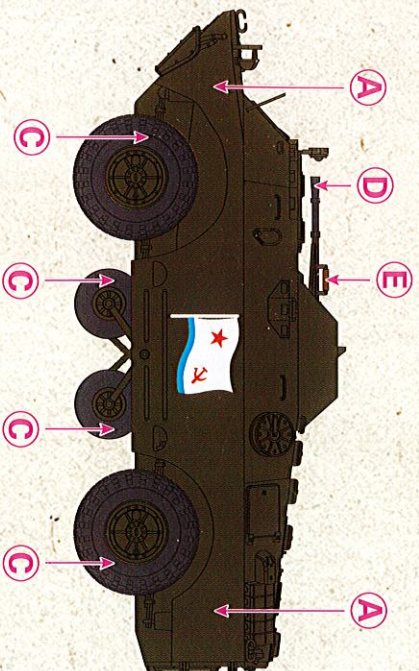

1/72 前苏联 BRDM-2 装甲侦察车(原 BRDM-2 Armoured Scout Car/Late Pro

上色指示 Paints required 塗装指示

A	苏联绿	Russian green	ロシアングレ
B	金属灰色	Metallic grey	メタリックグ
C	哑光黑色	Flat black	フラットブラック
D	枪金属色	Gun metal	ガンメタ
E	木棕色	Wood brown	ウッドブラウ
F	银色	Silver	シルバ
G	红色	Red	レッド

1

2

3

4