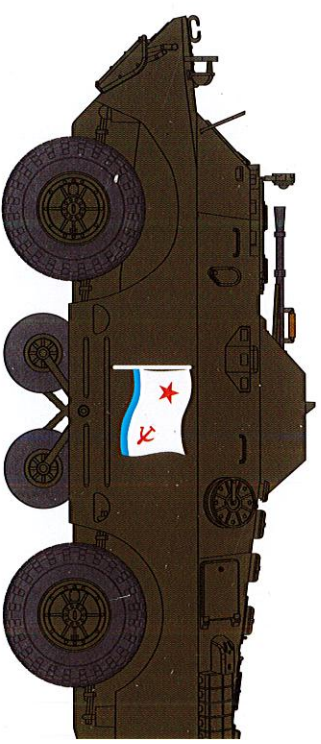

1/72 前苏联 BRDM-2 装甲侦察车(原 BRDM-2 Armoured Scout Car/Late Pro

上色指示 Paints required 塗装指示

A	苏联绿	Russian green	ロシアングレ
B	金属灰色	Metallic grey	メタリックグ
C	哑光黑色	Flat black	フラットブラック
D	枪金属色	Gun metal	ガンメタ
E	木棕色	Wood brown	ウッドブラウ
F	银色	Silver	シルバ
G	红色	Red	レッド