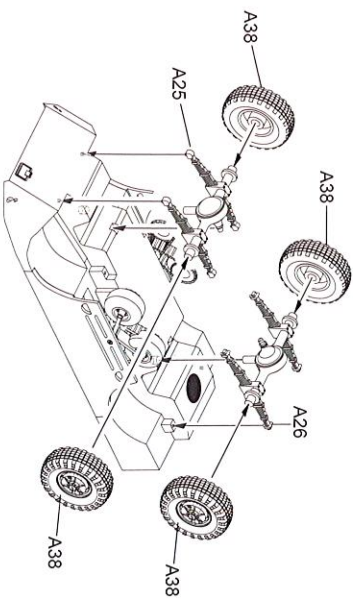

▲ 注意

キットの組立を始める前に説明書を最後まで読んでください。
 接着剤や塗料は別途にお買い求めください。
 接着剤や塗料を使用する際、窓を閉めて換気してください。
 接着剤や塗料を使用する際、火元から離れてください。

8+

本产品适合8岁以上青少年及成人
 Kit suitable for ages 8 to adult
 キットの対象年齢は 8 才以上

青島海模模型有限公司
 青島市嶗山区北龍口
 S-Model CO.,LTD
 Song Ling Rd.,Lao Shan Distr
 Qing Dao City,Shan Dong Pr
 Fax: 86-532-8882-8295
 E-mail: smodel@126.com

1

2

3

4