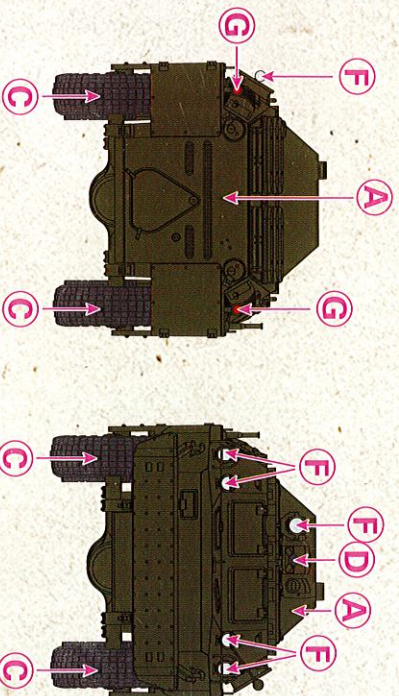

1/72 前苏联 BRDM-2 装甲侦察车(原 BRDM-2 Armoured Scout Car/Late Pro

上色指示 Paints required 塗装指示

A	苏联绿	Russian green	ロシアングレ
B	金属灰色	Metallic grey	メタリックグ
C	哑光黑色	Flat black	フラットブラック
D	枪金属色	Gun metal	ガンメタ
E	木棕色	Wood brown	ウッドブラウ
F	银色	Silver	シルバ
G	红色	Red	レッド

1

2

3

4