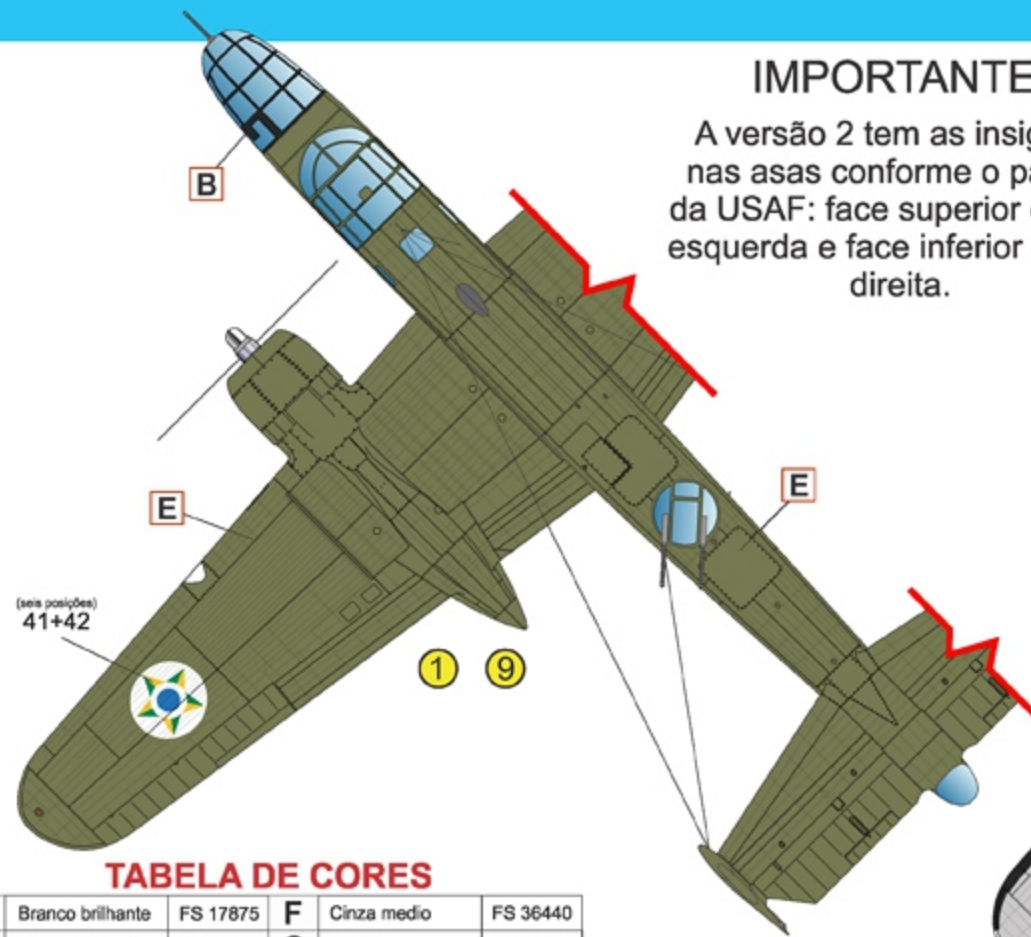

## IMPORTANTE:

A versão 2 tem as insígnias nas asas conforme o padrão da USAF: face superior da asa esquerda e face inferior da asa direita.

### TABELA DE CORES

<b>A</b>	Branco brilhante	FS 17875	<b>F</b>	Cinza medio	FS 36440
<b>B</b>	Preto brilhante	FS 17038	<b>G</b>	Verde	FS 14110
<b>C</b>	Preto fosco	FS 37038	<b>H</b>	Amarelo	FS 13655
<b>D</b>	Cinza exterior	FS 36300	<b>I</b>	Alumínio natural	FS 17178
<b>E</b>	Verde oliva	FS 34094			