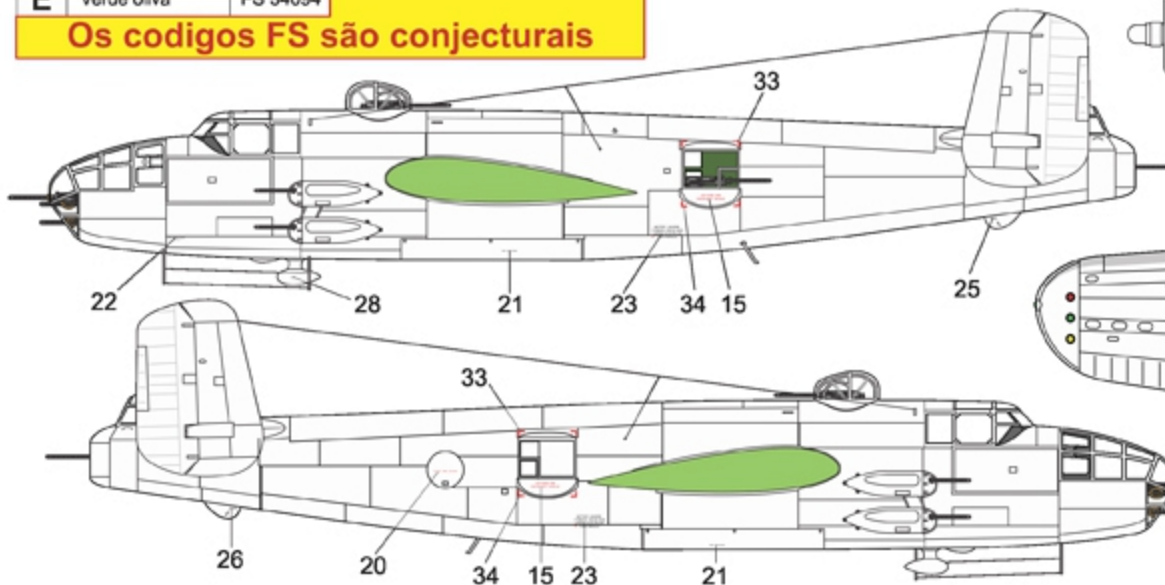

TABELA DE CORES

A	Branco brilhante	FS 17875	F	Cinza medio	FS 36440
B	Preto brilhante	FS 17038	G	Verde	FS 14110
C	Preto fosco	FS 37038	H	Amarelo	FS 13655
D	Cinza exterior	FS 36300	I	Alumínio natural	FS 17178
E	Verde oliva	FS 34094			

Os codigos FS são conjecturais

B-25J stencils map