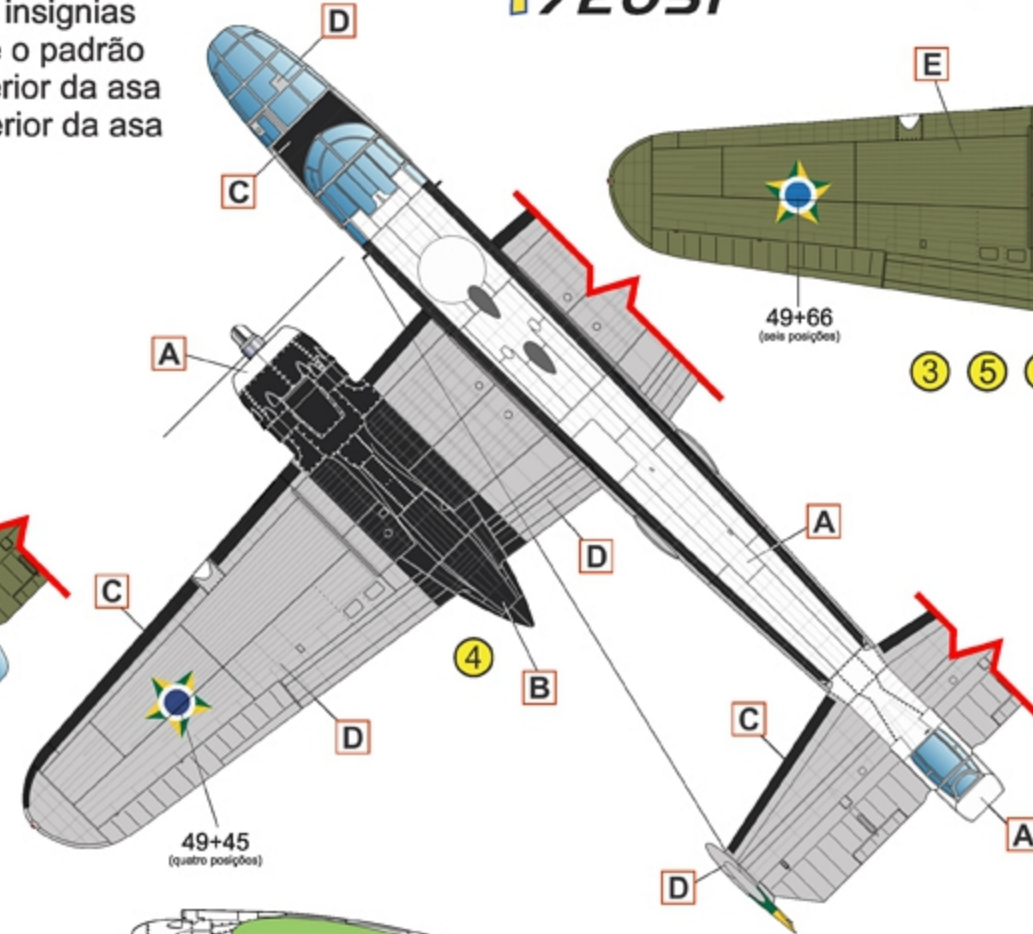

## IMPORTANTE:

A versão 2 tem as insígnias nas asas conforme o padrão da USAF: face superior da asa esquerda e face inferior da asa direita.

### TABELA DE CORES

<b>A</b>	Branco brilhante	FS 17875	<b>F</b>	Cinza medio	FS 36440
<b>B</b>	Preto brilhante	FS 17038	<b>G</b>	Verde	FS 14110
<b>C</b>	Preto fosco	FS 37038	<b>H</b>	Amarelo	FS 13655
<b>D</b>	Cinza exterior	FS 36300	<b>I</b>	Alumínio natural	FS 17178
<b>E</b>	Verde oliva	FS 34094			

Os codigos FS são conjecturais

B-25J stencils map