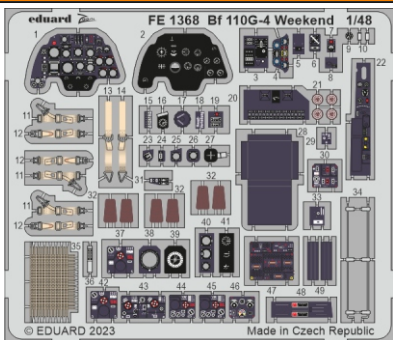

Bf 110G-4 Weekend

detail set for EDUARD 1/48 kit • sada detailů pro stavebnici EDUARD 1/48

- APPLY EXPRESS MASK AND PAINT BEFORE GLUING
POUŽIT EXPRESS MASK NABARVIT PŘED SLEPENÍM
- SYMMETRICAL ASSEMBLY
SYMETRICKÁ MONTÁŽ
- REMOVE
ODSTRANIT
- GRIND
OBROUSIT
- DRILL HOLE
VRTÁT OTVOR
- BEND
OHNOUT
- OPTION
VOLBA
- REPLACE
NAHRADIT
- REVERSE SIDE
OTOČIT
- 1** COLORED ETCHED PARTS
LEPTANÉ BAREVNÉ DÍLY
- 1** ETCHED PARTS
LEPTANÉ NEBAREVNÉ DÍLY
- 1** ORIGINAL KIT PARTS
PŮVODNÍ DÍLY STAVEBNICE

ORIGINAL KIT PARTS PŮVODNÍ DÍLY STAVEBNICE	PHOTO-ETCHED PARTS LEPTANÉ DÍLY	PARTS TO BE REMOVED DÍLY K ODSTRANĚNÍ	FILL TMELIT
---	------------------------------------	--	----------------