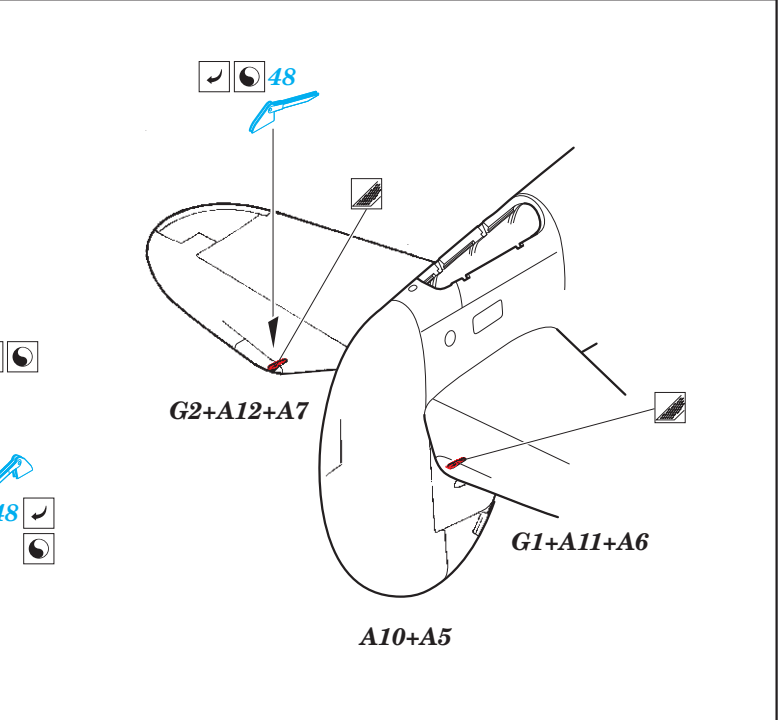

# P-40F exterior

eduard

32 434

1/32

detail set for 1/32 TRUMPETER kit • sada detailů pro stavebnici 1/32 TRUMPETER

- APPLY EXPRESS MASK AND PAINT BEFORE GLUING  
POUŽIT EXPRESS MASK NABARVIT PŘED SLEPENÍM
  - SYMMETRICAL ASSEMBLY  
SYMETRICKÁ MONTÁŽ
  - REMOVE  
ODSTRANIT
  - GRIND  
OBROUSIT
  - DRILL HOLE  
VRTAT OTVOR
  - COLORED ETCHED PARTS  
LEPTANÉ BAREVNÉ DÍLY
  - ETCHED PARTS  
LEPTANÉ NEBAREVNÉ DÍLY
  - ORIGINAL KIT PARTS  
PŮVODNÍ DÍLY STAVEBNICE
- BEND  
OHNOUT
  - OPTION  
VOLBA
  - REPLACE  
NAHRADIT

ORIGINAL KIT PARTS PŮVODNÍ DÍLY STAVEBNICE	PHOTO-ETCHED PARTS LEPTANÉ DÍLY	PARTS TO BE REMOVED DÍLY K ODSTRANĚNÍ	FILL TMELIT
---	------------------------------------	--	----------------

2 sets