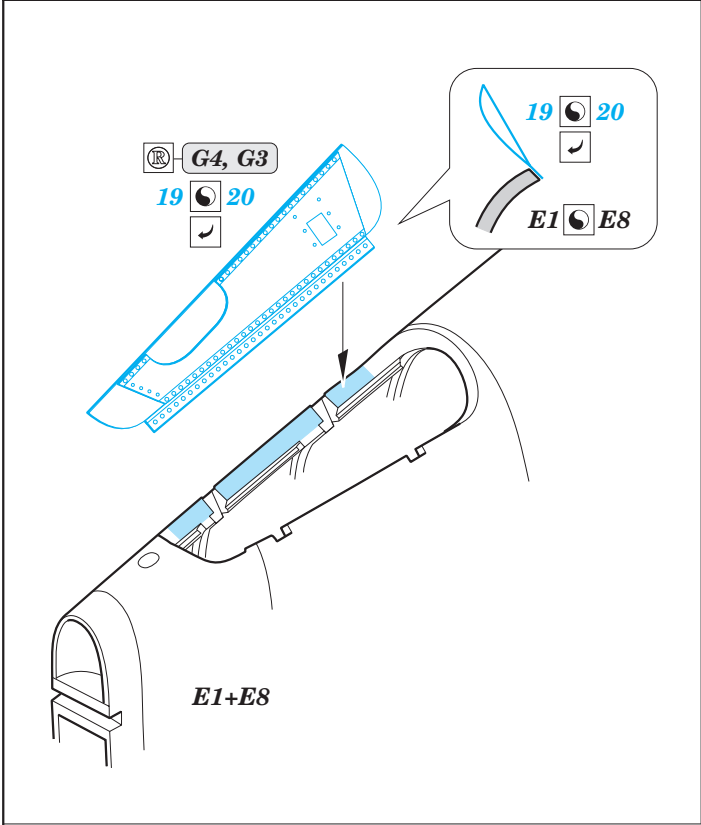

# P-40F exterior

eduard

32 434

1/32

detail set for 1/32 TRUMPETER kit • sada detailů pro stavebnici 1/32 TRUMPETER

- APPLY EXPRESS MASK AND PAINT BEFORE GLUING  
POUŽIT EXPRESS MASK NABARVIT PŘED SLEPENÍM
  - SYMMETRICAL ASSEMBLY  
SYMETRICKÁ MONTÁŽ
  - REMOVE  
ODSTRANIT
  - GRIND  
OBROUSIT
  - DRILL HOLE  
VRTAT OTVOR
  - COLORED ETCHED PARTS  
LEPTANÉ BAREVNÉ DÍLY
  - ETCHED PARTS  
LEPTANÉ NEBAREVNÉ DÍLY
  - ORIGINAL KIT PARTS  
PŮVODNÍ DÍLY STAVEBNICE
- BEND  
OHNOUT
  - OPTION  
VOLBA
  - REPLACE  
NAHRADIT

ORIGINAL KIT PARTS PŮVODNÍ DÍLY STAVEBNICE	PHOTO-ETCHED PARTS LEPTANÉ DÍLY	PARTS TO BE REMOVED DÍLY K ODSTRANĚNÍ	FILL TMELIT
---	------------------------------------	--	----------------

2 sets