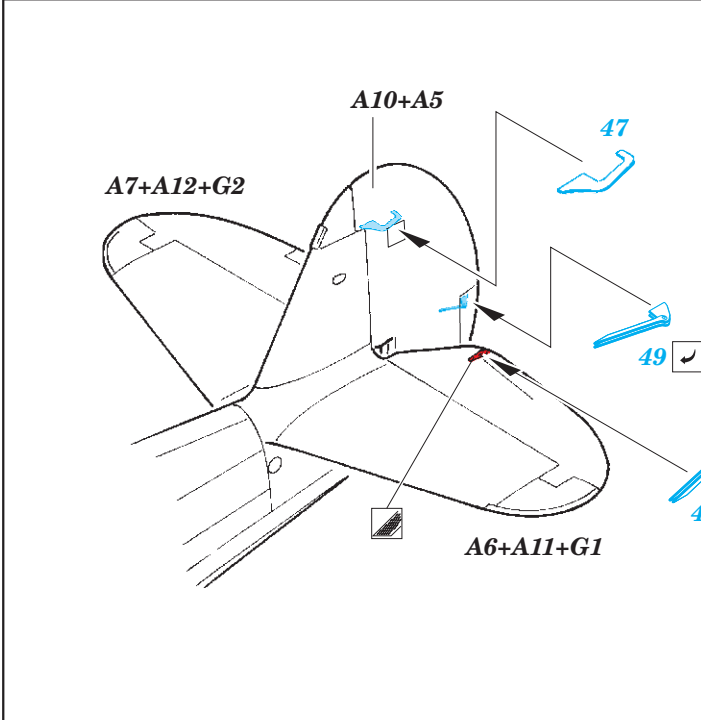

# P-40F exterior

eduard

32 434

1/32

detail set for 1/32 TRUMPETER kit • sada detailů pro stavebnici 1/32 TRUMPETER

- APPLY EXPRESS MASK AND PAINT BEFORE GLUING  
POUŽIT EXPRESS MASK NABARVIT PŘED SLEPENÍM
  - SYMMETRICAL ASSEMBLY  
SYMETRICKÁ MONTÁŽ
  - REMOVE  
ODSTRANIT
  - GRIND  
OBROUSIT
  - DRILL HOLE  
VRTAT OTVOR
  - COLORED ETCHED PARTS  
LEPTANÉ BAREVNÉ DÍLY
  - ETCHED PARTS  
LEPTANÉ NEBAREVNÉ DÍLY
  - ORIGINAL KIT PARTS  
PŮVODNÍ DÍLY STAVEBNICE
- BEND  
OHNOUT
  - OPTION  
VOLBA
  - REPLACE  
NAHRADIT

ORIGINAL KIT PARTS PŮVODNÍ DÍLY STAVEBNICE	PHOTO-ETCHED PARTS LEPTANÉ DÍLY	PARTS TO BE REMOVED DÍLY K ODSTRANĚNÍ	FILL TMELIT
---	------------------------------------	--	----------------

2 sets