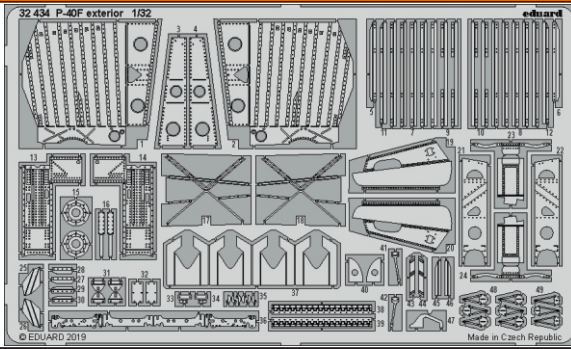

# P-40F exterior

eduard

32 434

1/32

detail set for 1/32 TRUMPETER kit • sada detailů pro stavebnici 1/32 TRUMPETER

- APPLY EXPRESS MASK AND PAINT BEFORE GLUING  
POUŽIT EXPRESS MASK NABARVIT PŘED SLEPENÍM
  - SYMMETRICAL ASSEMBLY  
SYMETRICKÁ MONTÁŽ
  - REMOVE  
ODSTRANIT
  - GRIND  
OBROUSIT
  - DRILL HOLE  
VRTAT OTVOR
  - COLORED ETCHED PARTS  
LEPTANÉ BAREVNÉ DÍLY
  - ETCHED PARTS  
LEPTANÉ NEBAREVNÉ DÍLY
  - ORIGINAL KIT PARTS  
PŮVODNÍ DÍLY STAVEBNICE
- BEND  
OHNOUT
  - OPTION  
VOLBA
  - REPLACE  
NAHRADIT

ORIGINAL KIT PARTS PŮVODNÍ DÍLY STAVEBNICE	PHOTO-ETCHED PARTS LEPTANÉ DÍLY	PARTS TO BE REMOVED DÍLY K ODSTRANĚNÍ	FILL TMELIT
---	------------------------------------	--	----------------

2 sets