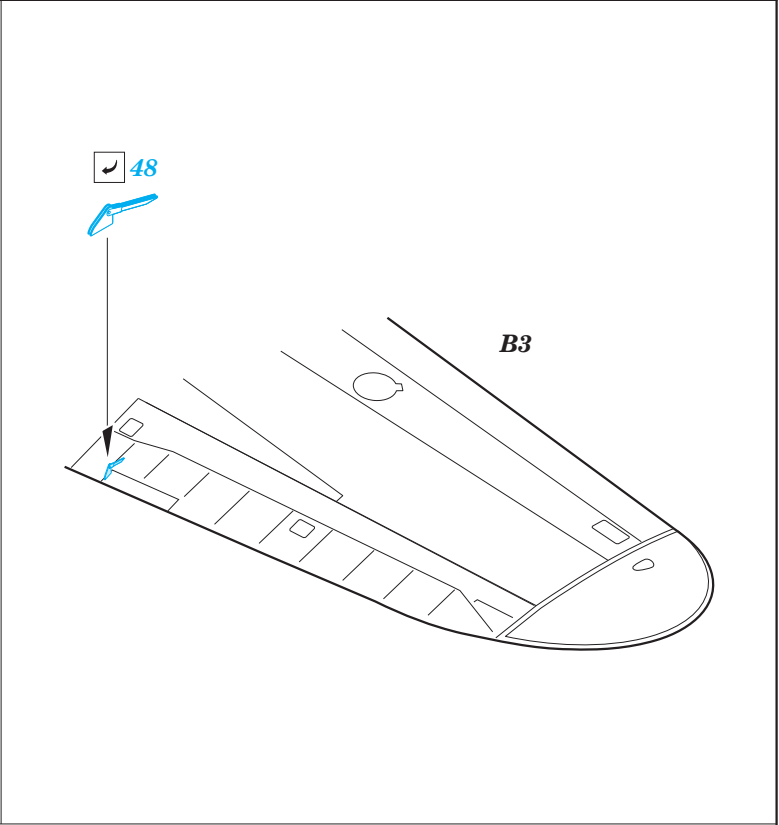

# P-40F exterior

eduard

32 434

1/32

detail set for 1/32 TRUMPETER kit • sada detailů pro stavebnici 1/32 TRUMPETER

- APPLY EXPRESS MASK AND PAINT BEFORE GLUING  
POUŽIT EXPRESS MASK NABARVIT PŘED SLEPENÍM
  - SYMMETRICAL ASSEMBLY  
SYMETRICKÁ MONTÁŽ
  - REMOVE  
ODSTRANIT
  - GRIND  
OBROUSIT
  - DRILL HOLE  
VRTAT OTVOR
  - COLORED ETCHED PARTS  
LEPTANÉ BAREVNÉ DÍLY
  - ETCHED PARTS  
LEPTANÉ NEBAREVNÉ DÍLY
  - ORIGINAL KIT PARTS  
PŮVODNÍ DÍLY STAVEBNICE
- BEND  
OHNOUT
  - OPTION  
VOLBA
  - REPLACE  
NAHRADIT

ORIGINAL KIT PARTS PŮVODNÍ DÍLY STAVEBNICE	PHOTO-ETCHED PARTS LEPTANÉ DÍLY	PARTS TO BE REMOVED DÍLY K ODSTRANĚNÍ	FILL TMELIT
---	------------------------------------	--	----------------

2 sets