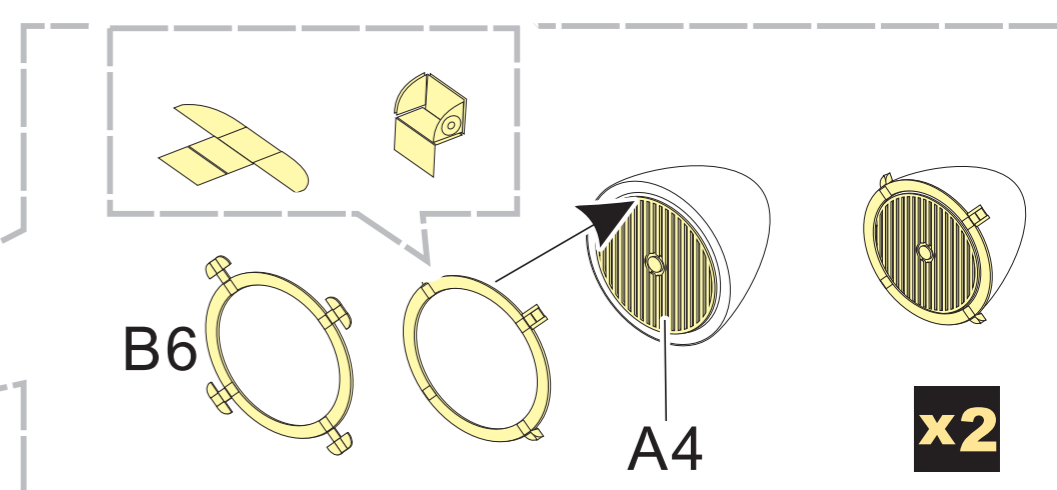

British Conqueror MK.II Heavy Tank MK2 Lenses and taillights

現代英國征服者Mk.II型重型坦克車燈改造件

(For DRAGON 3555)

↑ 安装 install
A1 改造件零件编号 PE/resin part number

钻孔 drill

x2

制作若干组 multiple assembly

另一侧相同制作 repeat on opposite side