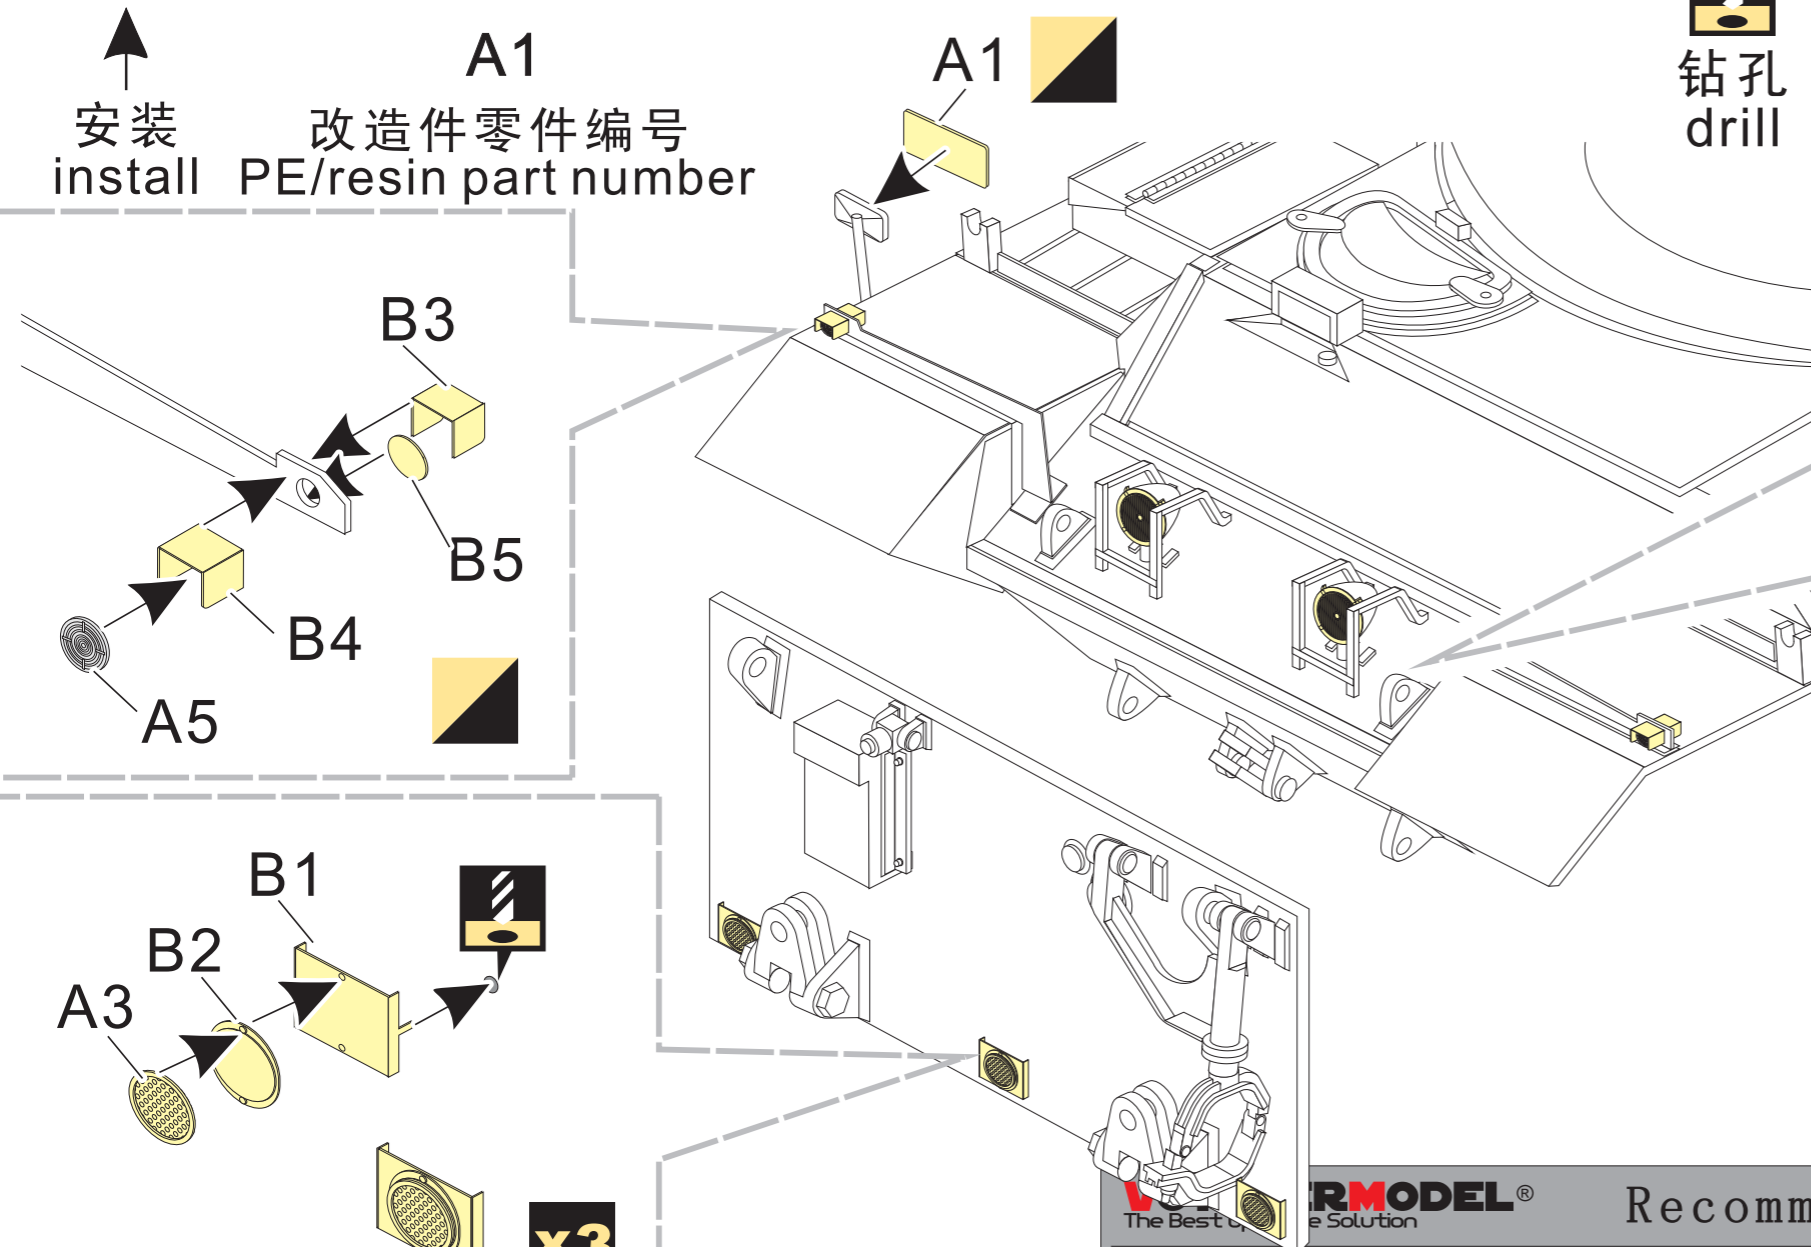

British Conqueror MK.II Heavy Tank MK2 Lenses and taillights

現代英國征服者Mk.II型重型坦克車燈改造件

(For DRAGON 3555)

↑ 安装 install
A1 改造件零件编号 PE/resin part number

钻孔 drill

x2

制作若干组 multiple assembly

另一侧相同制作 repeat on opposite side