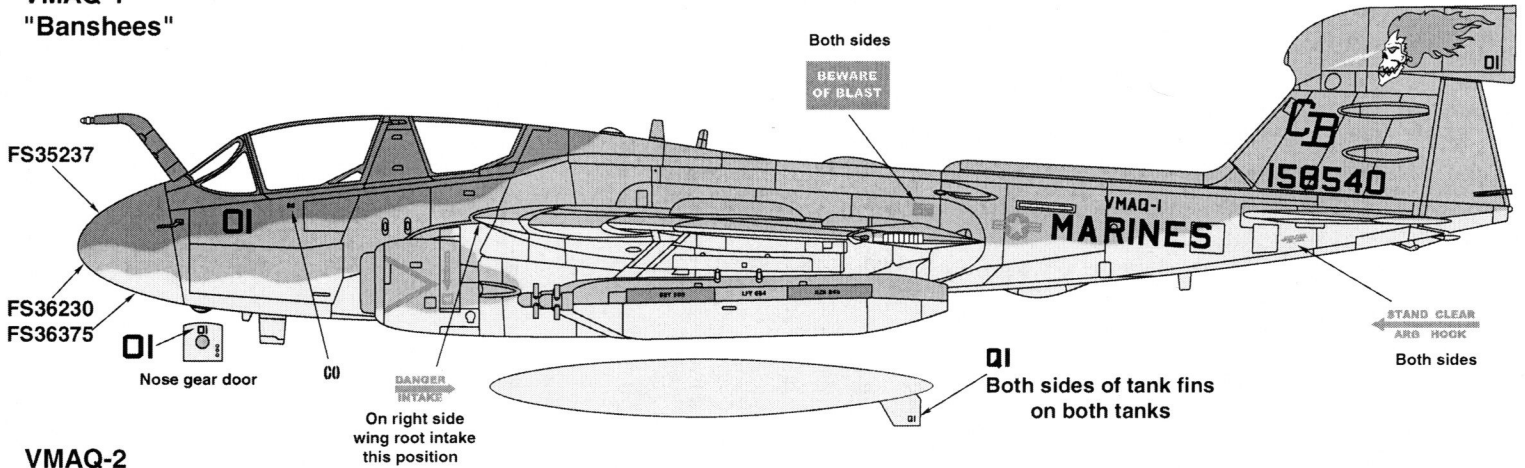

# SuperScale Decal No.48-908 Grumman EA-6B Prowlers, USMC VMAQ-1 & VMAQ-2

## VMAQ-1 "Banshees"