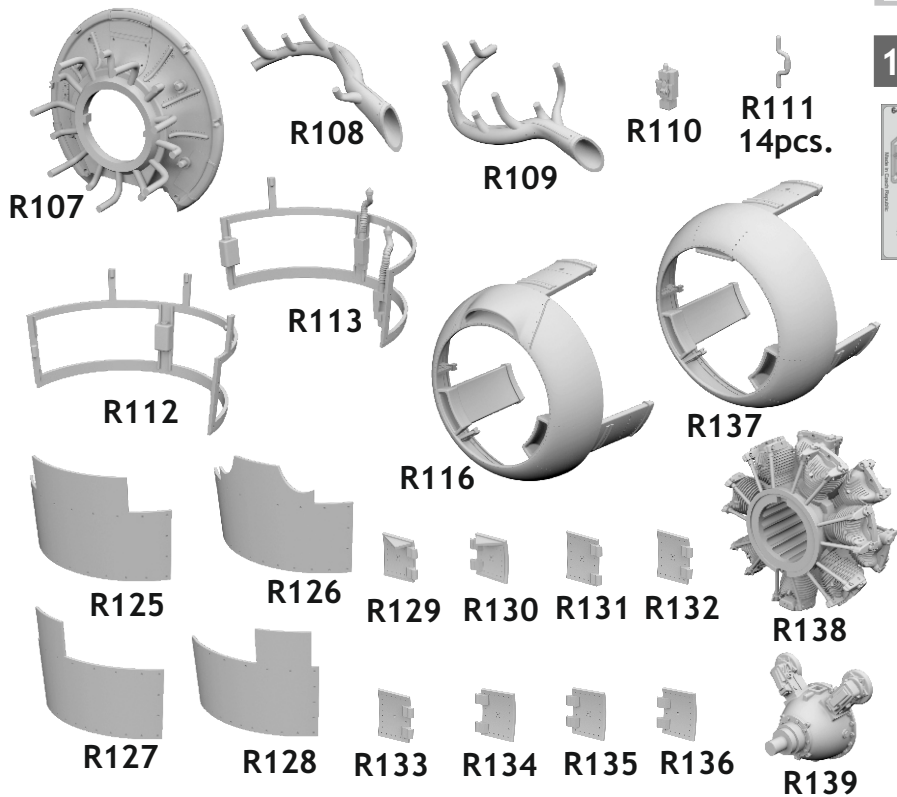

648 826 F4F-3 engine late

for Eduard kit - pro stavěbnici Eduard

eduard
BRASSIN
Print

1/48 scale

648 826

F4F-3 engine late

for Eduard kit - pro stavěbnici Eduard

1/48

This product contains metal and resin detail parts for upgrading scale plastic models. When selecting this set make sure that it is for the kit mentioned in product name as these sets are made specifically for that kit. When upgrading the model some cutting or corrections may be necessary for parts to fit accurately. **WARNING!** This set contains small and sharp parts. Work carefully in a ventilated and well-lit room. Safety glasses are recommended. This product is not suitable for children below 14 years of age.

Tento výrobek obsahuje leptané a odlévané detaily pro úpravu a vylepšení plastického modelu. Při výběru sady kovových detailů zkontrolujte, zda je určena pro model, který chcete upravit. Model, pro který je sada určena, je uveden u názvu výrobku. Pro přesnou aplikaci kovových a odlévaných dílů může být zapotřebí upravit díly upravovaného modelu. **POZOR!** Sada obsahuje malé ostré díly. Pracujte ve větrané a dobře osvětlené místnosti. Doporučujeme použití ochranných brýlí. Tento výrobek není vhodný pro děti mladší 14 let.

wire
Ø - 0,35mm
l - 5mm

H8
C8
SILVER

wire
Ø - 0,35mm
l - 4,8mm

wire
Ø - 0,35mm
l - 5,1mm

H8
C8
SILVER

10

wire
Ø - 0,35mm
l - 5,2mm

H8
C8
SILVER