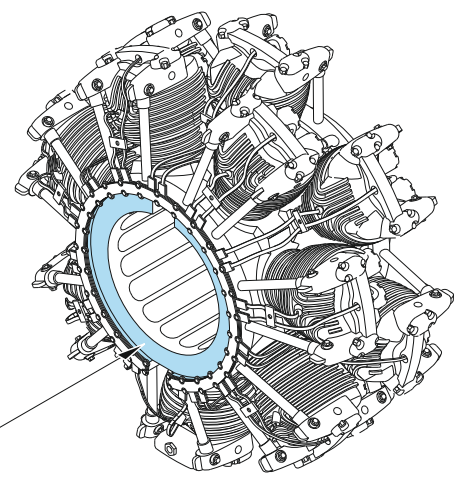

3

R111
7 pcs.

R111
7 pcs.

- REMOVE
ODSTRANIT
- GRIND
OBROUSIT
- DRILL HOLE
VRTAT OTVOR
- SYMMETRICAL ASSEMBLY
SYMETRICKÁ MONTÁŽ
- SCRIBE THE PANEL AND HOLES
RYTI
- REVERSE SIDE
OTOČIT
- BEND
OHNOUT
- OPTION
VOLBA
- REPLACE
NAHRADIT