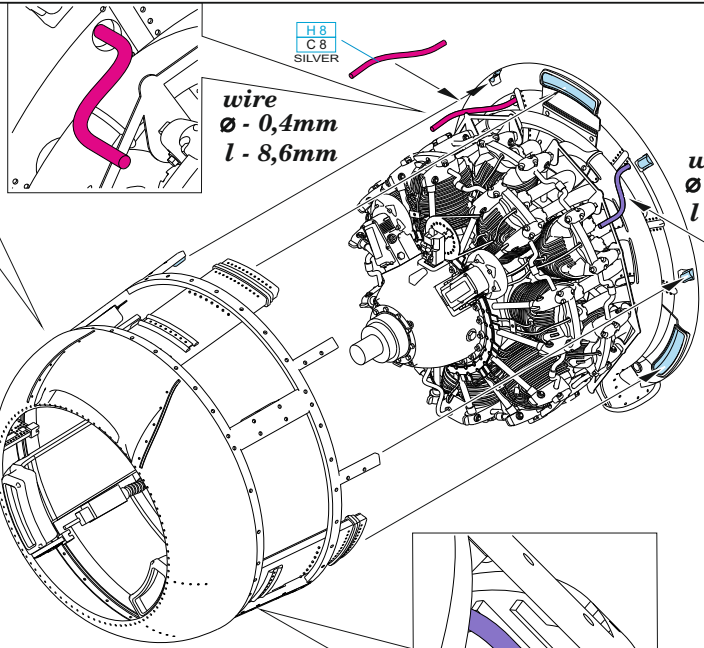

3

R111
7 pcs.

R111
7 pcs.

- REMOVE
ODSTRANIT
- GRIND
OBROUSIT
- DRILL HOLE
VRTAT OTVOR
- SYMMETRICAL ASSEMBLY
SYMETRICKÁ MONTÁŽ
- SCRIBE THE PANEL AND HOLES
RYTI
- REVERSE SIDE
OTOČIT
- BEND
OHNOUT
- OPTION
VOLBA
- REPLACE
NAHRADIT

8

wire
Ø - 0,4mm
l - 8,6mm

wire
Ø - 0,4mm
l - 8,6mm

H8
C8
SILVER

H8
C8
SILVER

9

wire
Ø - 0,35mm
l - 5,2mm

H8
C8
SILVER

wire
Ø - 0,35mm
l - 5mm

H8
C8
SILVER

wire
Ø - 0,35mm
l - 4,8mm

wire
Ø - 0,35mm
l - 5,1mm

H8
C8
SILVER

10

wire
Ø - 0,35mm
l - 5,2mm

H8
C8
SILVER

wire
Ø - 0,35mm
l - 5mm

H8
C8
SILVER

wire
Ø - 0,35mm
l - 4,9mm

wire
Ø - 0,35mm
l - 5,2mm

H8
C8
SILVER

11

12

13