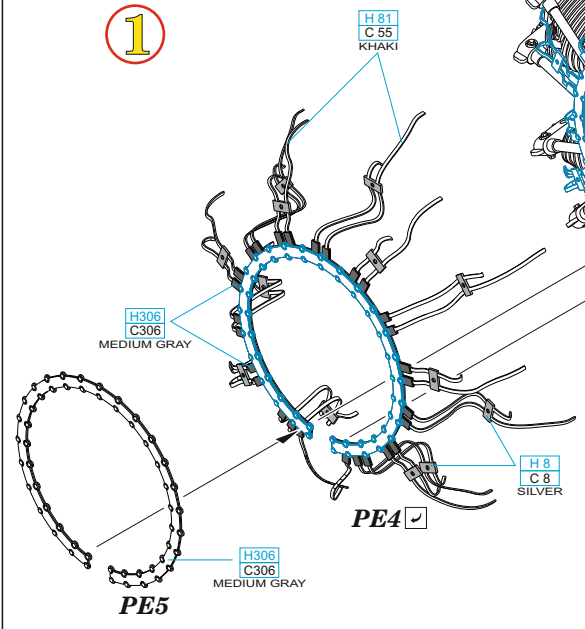

1

R138

2

R139

KIT DECAL 41 ? 114

3

R111
7 pcs.

R111
7 pcs.

- REMOVE
  ODSTRANIT
- GRIND
  OBROUSIT
- DRILL HOLE
  VRTAT OTVOR
- SYMMETRICAL ASSEMBLY
  SYMETRICKÁ MONTÁŽ
- SCRIBE THE PANEL AND HOLES
  RYTI
- REVERSE SIDE
  OTOČIT
- BEND
  OHNOUT
- OPTION
  VOLBA
- REPLACE
  NAHRADIT