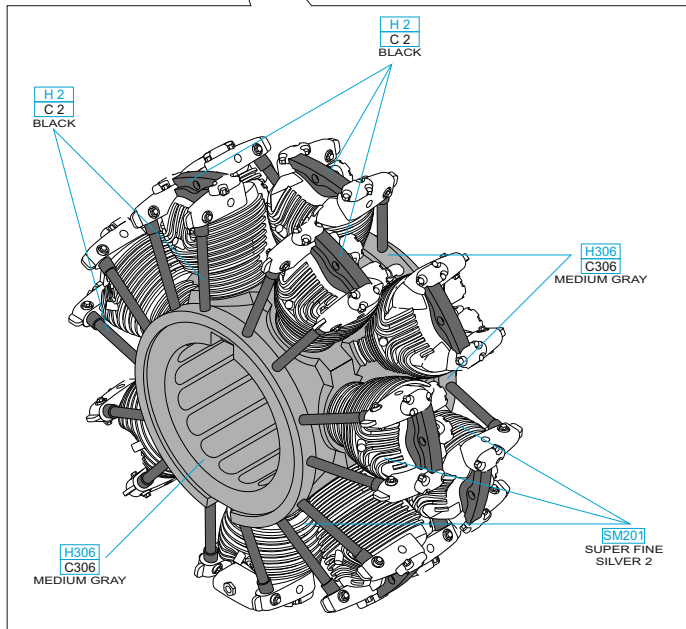

3

R111
7 pcs.

R111
7 pcs.

- REMOVE
ODSTRANIT
- GRIND
OBROUSIT
- DRILL HOLE
VRTAT OTVOR
- SYMMETRICAL ASSEMBLY
SYMETRICKÁ MONTÁŽ
- SCRIBE THE PANEL AND HOLES
RYTI
- REVERSE SIDE
OTOČIT
- BEND
OHNOUT
- OPTION
VOLBA
- REPLACE
NAHRADIT