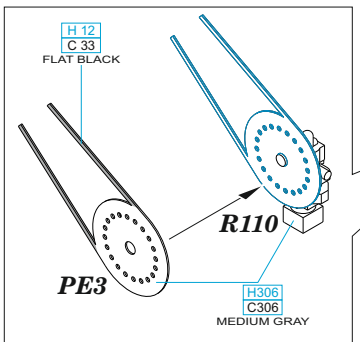

1

R138

2

R139

KIT DECAL 41 ? 114

3

R111
7 pcs.

R111
7 pcs.

- REMOVE
  ODSTRANIT
- GRIND
  OBROUSIT
- DRILL HOLE
  VRTAT OTVOR
- SYMMETRICAL ASSEMBLY
  SYMETRICKÁ MONTÁŽ
- SCRIBE THE PANEL AND HOLES
  RYTI
- REVERSE SIDE
  OTOČIT
- BEND
  OHNOUT
- OPTION
  VOLBA
- REPLACE
  NAHRADIT