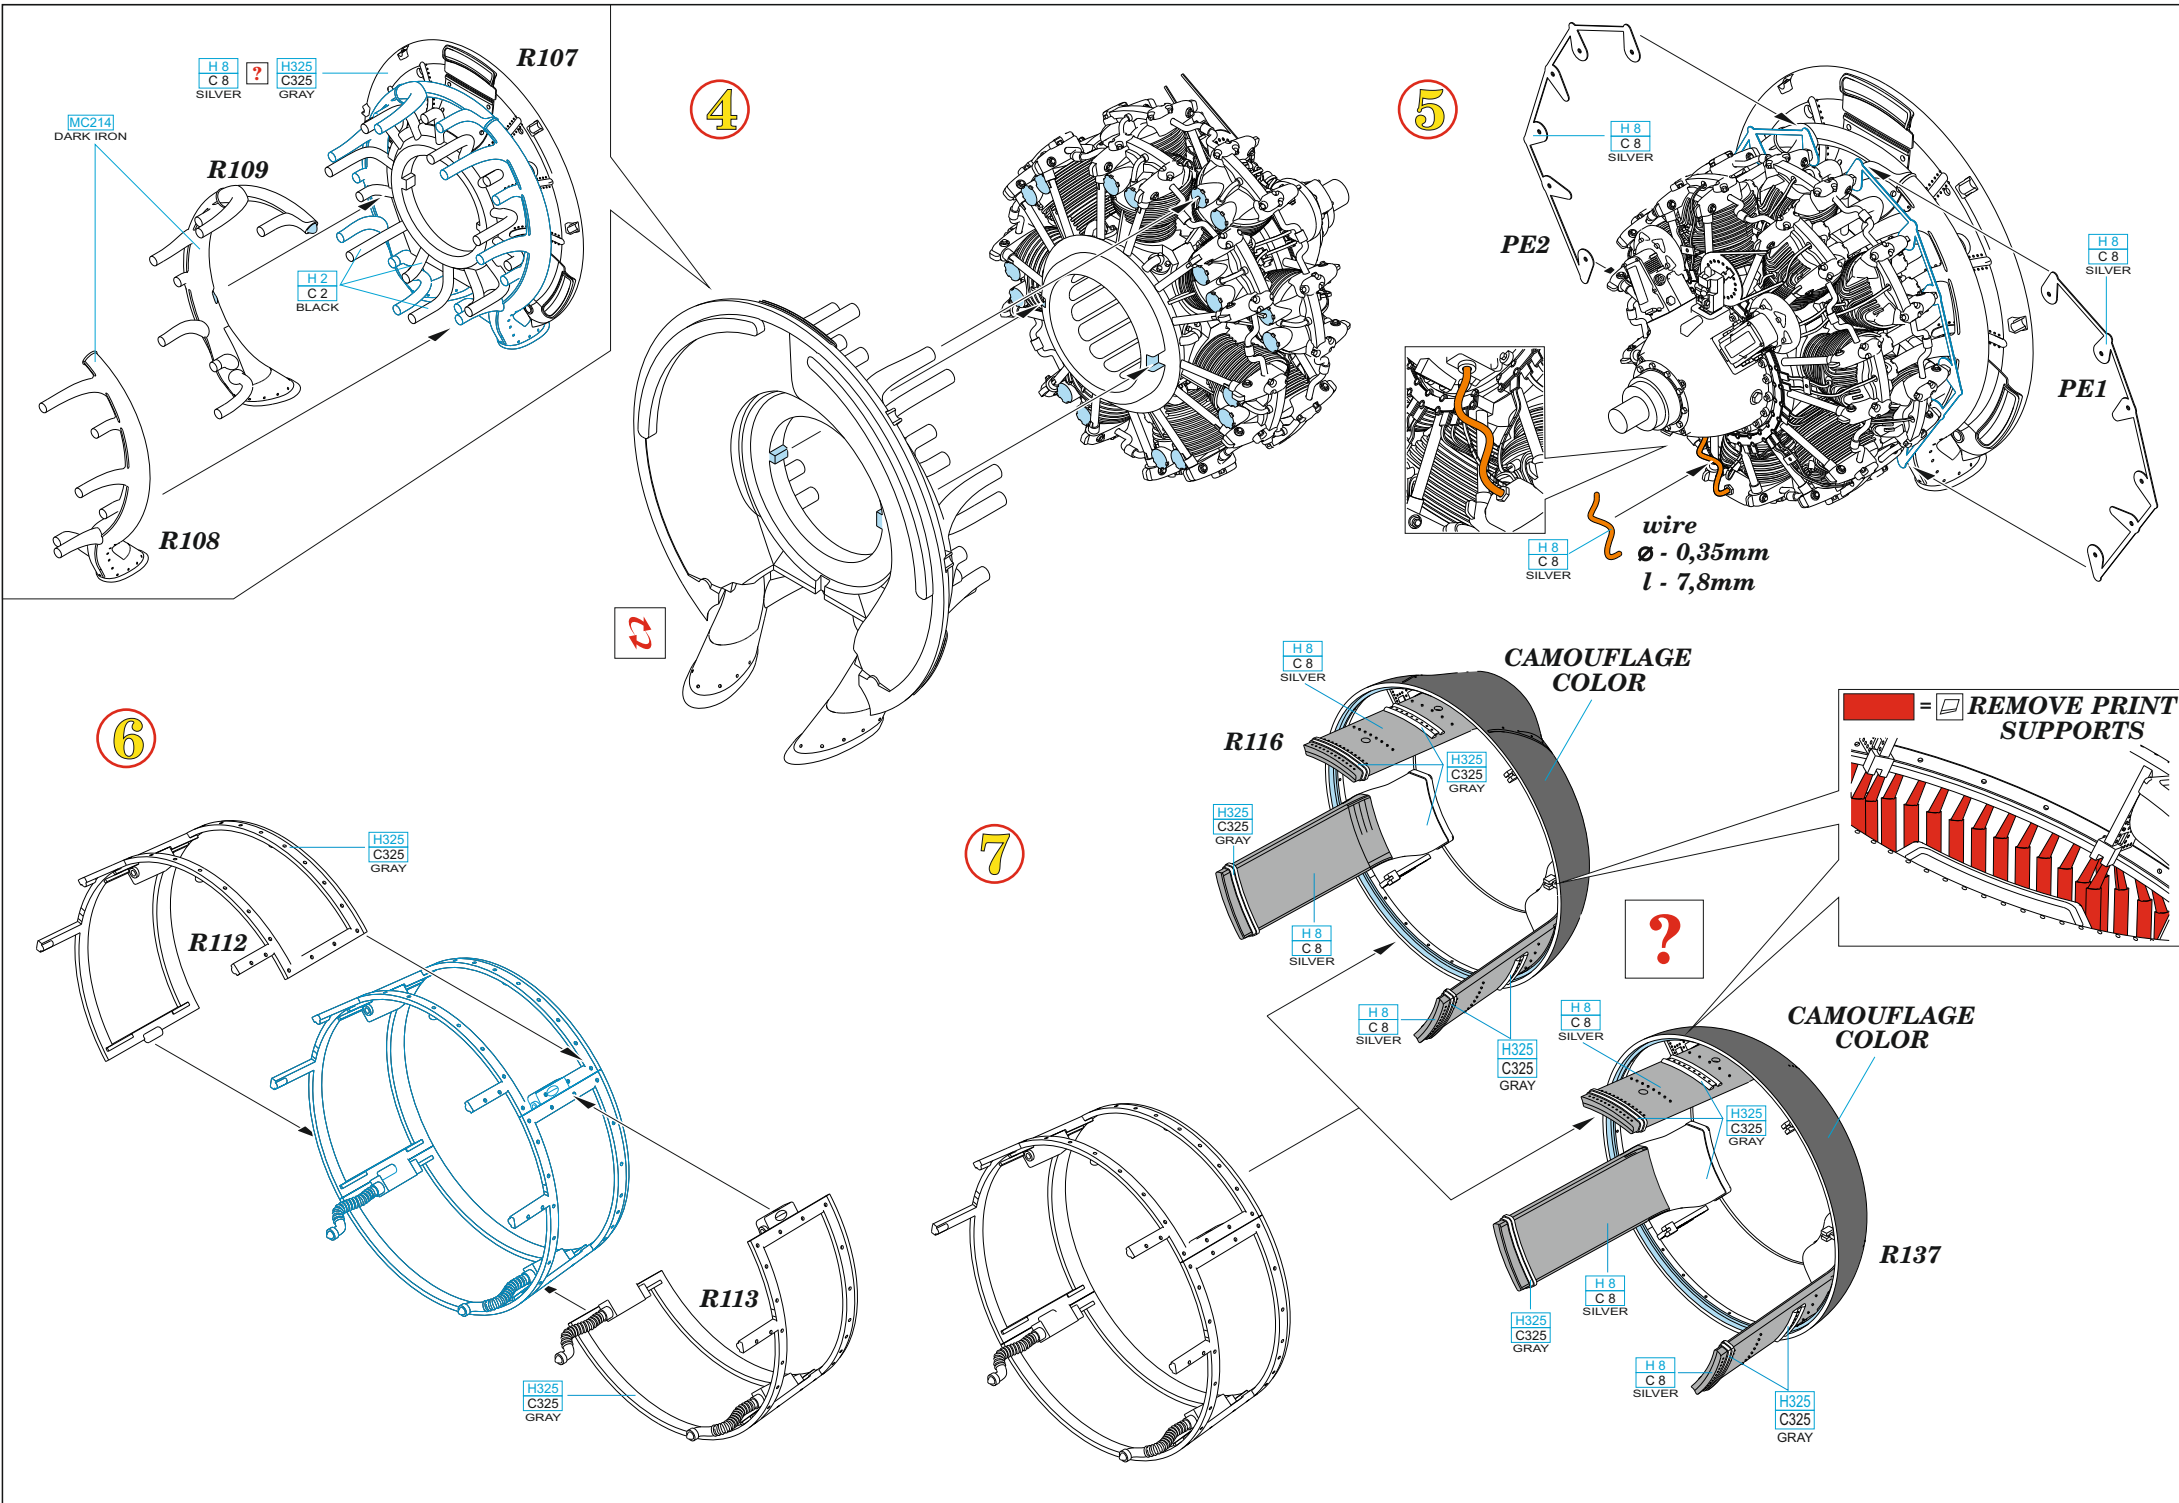

3

R111
7 pcs.

R111
7 pcs.

- REMOVE
ODSTRANIT
- GRIND
OBROUSIT
- DRILL HOLE
VRTAT OTVOR
- SYMMETRICAL ASSEMBLY
SYMETRICKÁ MONTÁŽ
- SCRIBE THE PANEL AND HOLES
RYTI
- REVERSE SIDE
OTOČIT
- BEND
OHNOUT
- OPTION
VOLBA
- REPLACE
NAHRADIT

8

wire
Ø - 0,4mm
l - 8,6mm

wire
Ø - 0,4mm
l - 8,6mm

H8
C8
SILVER

H8
C8
SILVER

9

wire
Ø - 0,35mm
l - 5,2mm

H8
C8
SILVER

wire
Ø - 0,35mm
l - 5mm

H8
C8
SILVER

wire
Ø - 0,35mm
l - 4,8mm

wire
Ø - 0,35mm
l - 5,1mm

H8
C8
SILVER

10

wire
Ø - 0,35mm
l - 5,2mm

H8
C8
SILVER

wire
Ø - 0,35mm
l - 5mm

H8
C8
SILVER

wire
Ø - 0,35mm
l - 4,9mm

wire
Ø - 0,35mm
l - 5,2mm

H8
C8
SILVER

11

12

13