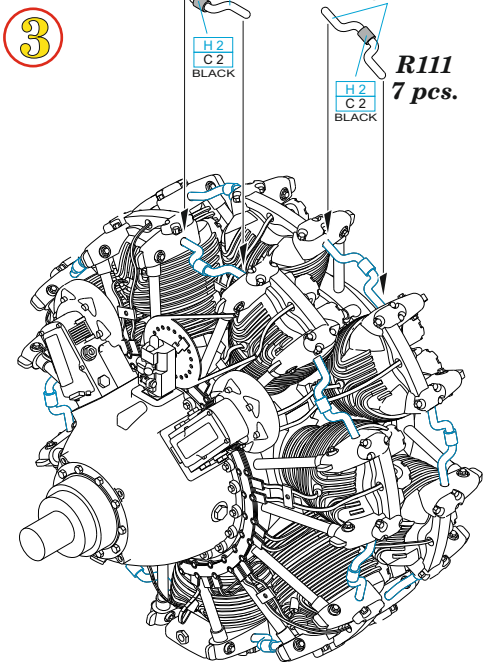

3

R111
7 pcs.

R111
7 pcs.

- REMOVE
ODSTRANIT
- GRIND
OBROUSIT
- DRILL HOLE
VRTAT OTVOR
- SYMMETRICAL ASSEMBLY
SYMETRICKÁ MONTÁŽ
- SCRIBE THE PANEL AND HOLES
RYTI
- REVERSE SIDE
OTOČIT
- BEND
OHNOUT
- OPTION
VOLBA
- REPLACE
NAHRADIT

8

wire
Ø - 0,4mm
l - 8,6mm

wire
Ø - 0,4mm
l - 8,6mm

H8
C8
SILVER

H8
C8
SILVER

9

wire
Ø - 0,35mm
l - 5,2mm

H8
C8
SILVER

wire
Ø - 0,35mm
l - 5mm

H8
C8
SILVER

wire
Ø - 0,35mm
l - 4,8mm

wire
Ø - 0,35mm
l - 5,1mm

H8
C8
SILVER

10

wire
Ø - 0,35mm
l - 5,2mm

H8
C8
SILVER

wire
Ø - 0,35mm
l - 5mm

H8
C8
SILVER

wire
Ø - 0,35mm
l - 4,9mm

wire
Ø - 0,35mm
l - 5,2mm

H8
C8
SILVER

11

12

13