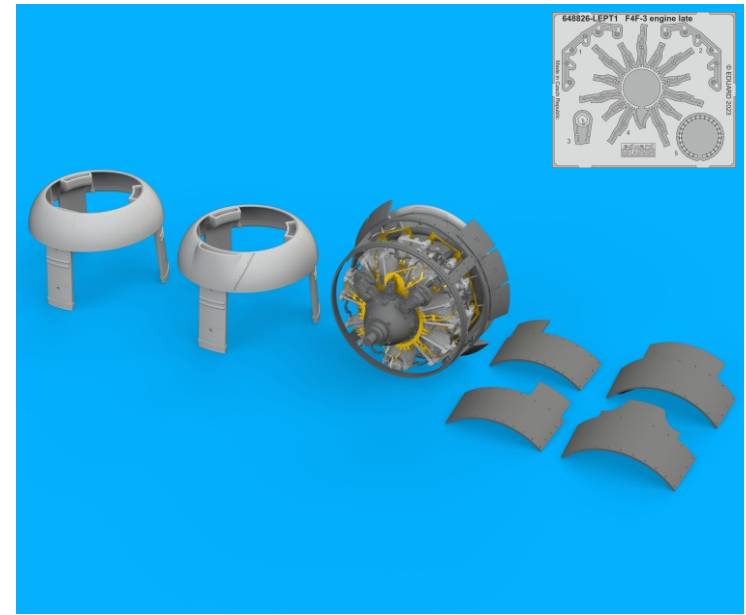

648 826

F4F-3 engine late

for Eduard kit - pro stavěbnici Eduard

1/48

BRASSIN

BRASSIN

eduard

COLOURS

GSI Creos (GUNZE)		Mr.METAL COLOR	
AQUEOUS	Mr.COLOR		
H 2	C 2	BLACK	SM201 SUPER FINE SILVER 2
H 8	C 8	SILVER	MC214 DARK IRON
H 12	C 33	FLAT BLACK	
H 81	C 55	KHAKI	
H306	C306	MEDIUM GRAY	
H325	C325	GRAY	

This product contains metal and resin detail parts for upgrading scale plastic models. When selecting this set make sure that it is for the kit mentioned in product name as these sets are made specifically for that kit. When upgrading the model some cutting or corrections may be necessary for parts to fit accurately. **WARNING!** This set contains small and sharp parts. Work carefully in a ventilated and well-lit room. Safety glasses are recommended. This product is not suitable for children below 14 years of age.

Tento výrobek obsahuje leptané a odlévané detaily pro úpravu a vylepšení plastického modelu. Při výběru sady kovových detailů zkontrolujte, zda je určena pro model, který chcete upravit. Model, pro který je sada určena, je uveden u názvu výrobku. Pro přesnou aplikaci kovových a odlévaných dílů může být zapotřebí upravit díly upravovaného modelu. **POZOR!** Sada obsahuje malé ostré díly. Pracujte ve větrané a dobře osvětlené místnosti. Doporučujeme použití ochranných brýlí. Tento výrobek není vhodný pro děti mladší 14 let.

eduard
435 21 Obrnice 170
Czech Republic
www.eduard.com

www.eduard.com
49,95