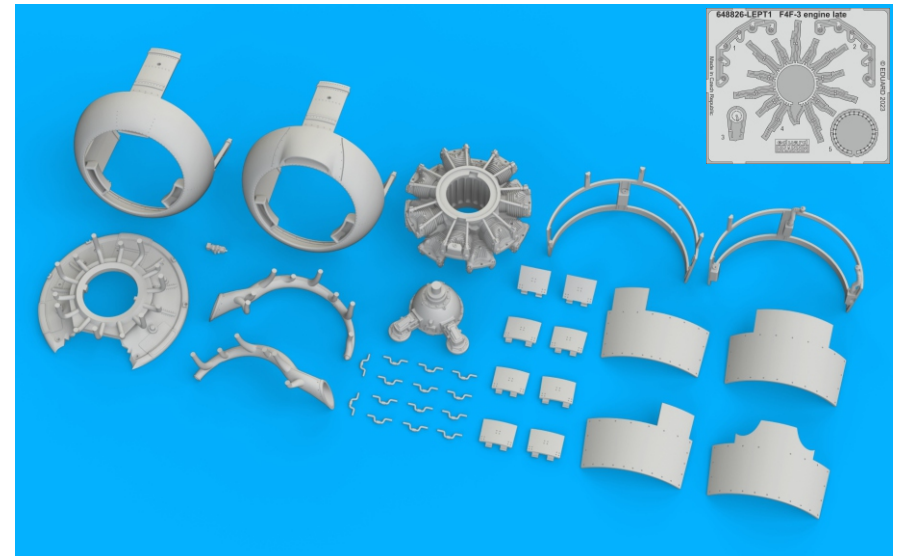

BEST ~~BRASS~~ RESIN AROUND!