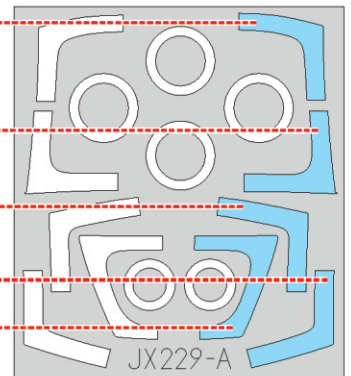

F-5F TFace

JX 229

for kit **KITTY HAWK**

scale **1/32**

JX229-A

JX229-B

JX229-A

JX229-A