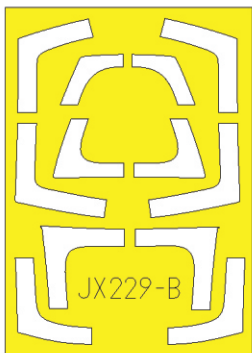

F-5F TFace

JX 229

for kit **KITTY HAWK**

scale **1/32**

JX229-A

JX229-B

JX229-A

JX229-A