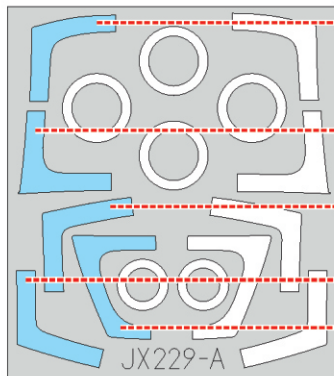

F-5F TFace

JX 229

for kit **KITTY HAWK**

scale **1/32**

JX229-A

JX229-B

JX229-A

JX229-A