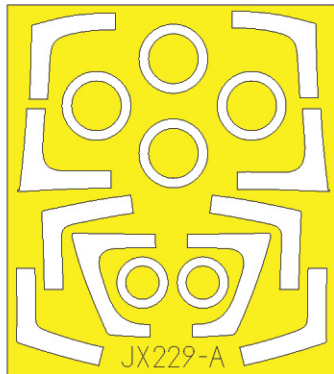

F-5F TFace

JX 229

for kit **KITTY HAWK**

scale **1/32**

JX229-A

JX229-B

JX229-A

JX229-A