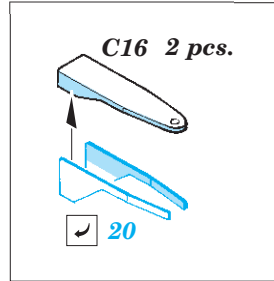

DKM Graf Zeppelin Part1 - deck & cranes 1/350

eduard

53 204

detail set for 1/350 TRUMPETER kit • sada detailů pro stavebnici 1/350 TRUMPETER

- ★ APPLY EXPRESS MASK AND PAINT BEFORE GLUING
POUŽIT EXPRESS MASK NABARVIT PŘED SLEPENÍM
- ☉ SYMMETRICAL ASSEMBLY
SYMETRICKÁ MONTÁŽ
- REMOVE
ODSTRANIT
- ▨ GRIND
OBROUSIT
- ⊘ DRILL HOLE
VRTAT OTVOR
- 1 COLORED ETCHED PARTS
LEPTANÉ BAREVNÉ DÍLY
- 1 ETCHED PARTS
LEPTANÉ NEBAREVNÉ DÍLY
- 1 ORIGINAL KIT PARTS
PŮVODNÍ DÍLY STAVEBNICE
- ↷ BEND
OHNOUT
- ? OPTION
VOLBA
- Ⓜ REPLACE
NAHRADIT

■ ORIGINAL KIT PARTS
PŮVODNÍ DÍLY STAVEBNICE

■ PHOTO-ETCHED PARTS
LEPTANÉ DÍLY

■ PARTS TO BE REMOVED
DÍLY K ODSTRANĚNÍ

■ FILL
TMELIT

8 pcs.

Related products: 53 205 DKM Graf Zeppelin Part2 - railings 1/350