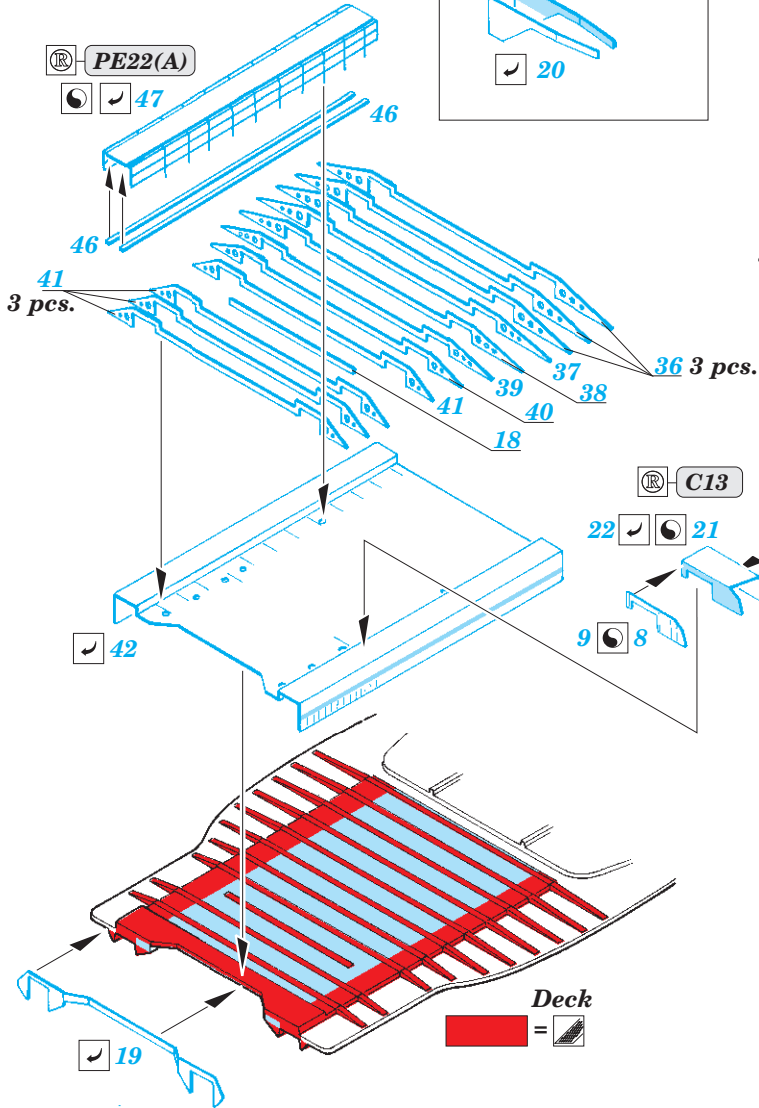

DKM Graf Zeppelin Part1 - deck & cranes 1/350

eduard

53 204

detail set for 1/350 TRUMPETER kit • sada detailů pro stavebnici 1/350 TRUMPETER

- ★ APPLY EXPRESS MASK AND PAINT BEFORE GLUING
POUŽIT EXPRESS MASK NABARVIT PŘED SLEPENÍM
- ☉ SYMMETRICAL ASSEMBLY
SYMETRICKÁ MONTÁŽ
- REMOVE
ODSTRANIT
- ▨ GRIND
OBROUSIT
- ⊘ DRILL HOLE
VRTAT OTVOR
- 1 COLORED ETCHED PARTS
LEPTANÉ BAREVNÉ DÍLY
- 1 ETCHED PARTS
LEPTANÉ NEBAREVNÉ DÍLY
- 1 ORIGINAL KIT PARTS
PŮVODNÍ DÍLY STAVEBNICE
- ↷ BEND
OHNOUT
- ? OPTION
VOLBA
- Ⓜ REPLACE
NAHRADIT

■ ORIGINAL KIT PARTS
PŮVODNÍ DÍLY STAVEBNICE

■ PHOTO-ETCHED PARTS
LEPTANÉ DÍLY

■ PARTS TO BE REMOVED
DÍLY K ODSTRANĚNÍ

■ FILL
TMELIT

8 pcs.

Related products: 53 205 DKM Graf Zeppelin Part2 - railings 1/350