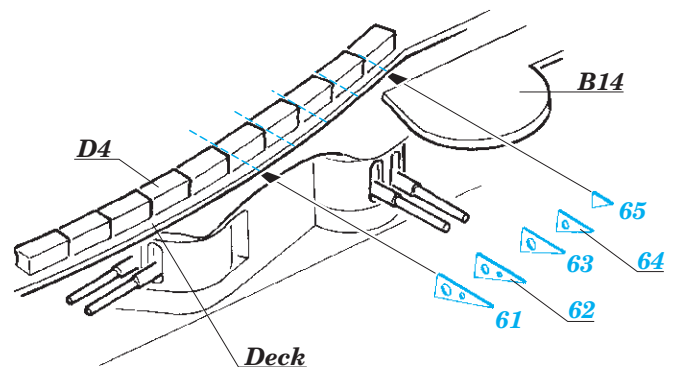

DKM Graf Zeppelin Part1 - deck & cranes 1/350

eduard

53 204

detail set for 1/350 TRUMPETER kit • sada detailů pro stavebnici 1/350 TRUMPETER

- ★ APPLY EXPRESS MASK AND PAINT BEFORE GLUING
POUŽIT EXPRESS MASK NABARVIT PŘED SLEPENÍM
- ☉ SYMMETRICAL ASSEMBLY
SYMETRICKÁ MONTÁŽ
- REMOVE
ODSTRANIT
- ▨ GRIND
OBROUSIT
- ⊘ DRILL HOLE
VRTAT OTVOR
- 1 COLORED ETCHED PARTS
LEPTANÉ BAREVNÉ DÍLY
- 1 ETCHED PARTS
LEPTANÉ NEBAREVNÉ DÍLY
- 1 ORIGINAL KIT PARTS
PŮVODNÍ DÍLY STAVEBNICE
- ↷ BEND
OHNOUT
- ? OPTION
VOLBA
- Ⓜ REPLACE
NAHRADIT

■ ORIGINAL KIT PARTS
PŮVODNÍ DÍLY STAVEBNICE

■ PHOTO-ETCHED PARTS
LEPTANÉ DÍLY

■ PARTS TO BE REMOVED
DÍLY K ODSTRANĚNÍ

■ FILL
TMELIT

8 pcs.

Related products: 53 205 DKM Graf Zeppelin Part2 - railings 1/350