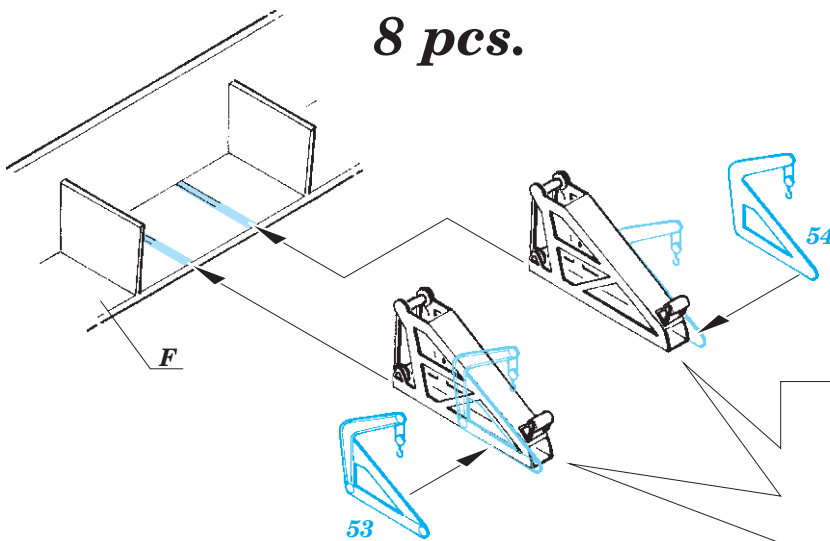

DKM Graf Zeppelin Part1 - deck & cranes 1/350

eduard

53 204

detail set for 1/350 TRUMPETER kit • sada detailů pro stavebnici 1/350 TRUMPETER

- ★ APPLY EXPRESS MASK AND PAINT BEFORE GLUING
POUŽIT EXPRESS MASK NABARVIT PŘED SLEPENÍM
- ☉ SYMMETRICAL ASSEMBLY
SYMETRICKÁ MONTÁŽ
- REMOVE
ODSTRANIT
- ▨ GRIND
OBROUSIT
- ⊘ DRILL HOLE
VRTAT OTVOR
- 1 COLORED ETCHED PARTS
LEPTANÉ BAREVNÉ DÍLY
- 1 ETCHED PARTS
LEPTANÉ NEBAREVNÉ DÍLY
- 1 ORIGINAL KIT PARTS
PŮVODNÍ DÍLY STAVEBNICE
- ↷ BEND
OHNOUT
- ? OPTION
VOLBA
- Ⓜ REPLACE
NAHRADIT

■ ORIGINAL KIT PARTS
PŮVODNÍ DÍLY STAVEBNICE

■ PHOTO-ETCHED PARTS
LEPTANÉ DÍLY

■ PARTS TO BE REMOVED
DÍLY K ODSTRANĚNÍ

■ FILL
TMELIT

8 pcs.

Related products: 53 205 DKM Graf Zeppelin Part2 - railings 1/350