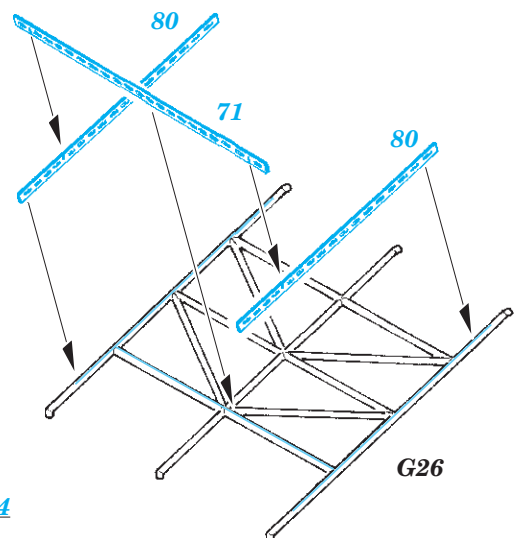

DKM Graf Zeppelin Part1 - deck & cranes 1/350

eduard

53 204

detail set for 1/350 TRUMPETER kit • sada detailů pro stavebnici 1/350 TRUMPETER

- ★ APPLY EXPRESS MASK AND PAINT BEFORE GLUING
POUŽIT EXPRESS MASK NABARVIT PŘED SLEPENÍM
- ☉ SYMMETRICAL ASSEMBLY
SYMETRICKÁ MONTÁŽ
- REMOVE
ODSTRANIT
- ▨ GRIND
OBROUSIT
- ⊘ DRILL HOLE
VRTAT OTVOR
- 1 COLORED ETCHED PARTS
LEPTANÉ BAREVNÉ DÍLY
- 1 ETCHED PARTS
LEPTANÉ NEBAREVNÉ DÍLY
- 1 ORIGINAL KIT PARTS
PŮVODNÍ DÍLY STAVEBNICE
- ↷ BEND
OHNOUT
- ? OPTION
VOLBA
- Ⓜ REPLACE
NAHRADIT

■ ORIGINAL KIT PARTS
PŮVODNÍ DÍLY STAVEBNICE

■ PHOTO-ETCHED PARTS
LEPTANÉ DÍLY

■ PARTS TO BE REMOVED
DÍLY K ODSTRANĚNÍ

■ FILL
TMELIT

8 pcs.

Related products: 53 205 DKM Graf Zeppelin Part2 - railings 1/350