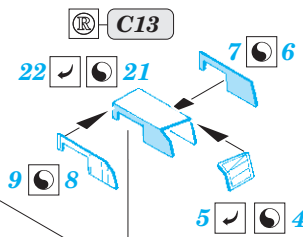

DKM Graf Zeppelin Part1 - deck & cranes 1/350

eduard

53 204

detail set for 1/350 TRUMPETER kit • sada detailů pro stavebnici 1/350 TRUMPETER

- ★ APPLY EXPRESS MASK AND PAINT BEFORE GLUING
POUŽIT EXPRESS MASK NABARVIT PŘED SLEPENÍM
- ☉ SYMMETRICAL ASSEMBLY
SYMETRICKÁ MONTÁŽ
- REMOVE
ODSTRANIT
- ▨ GRIND
OBROUSIT
- ⊘ DRILL HOLE
VRTAT OTVOR
- 1 COLORED ETCHED PARTS
LEPTANÉ BAREVNÉ DÍLY
- 1 ETCHED PARTS
LEPTANÉ NEBAREVNÉ DÍLY
- 1 ORIGINAL KIT PARTS
PŮVODNÍ DÍLY STAVEBNICE
- ↷ BEND
OHNOUT
- ? OPTION
VOLBA
- Ⓜ REPLACE
NAHRADIT

■ ORIGINAL KIT PARTS
PŮVODNÍ DÍLY STAVEBNICE

■ PHOTO-ETCHED PARTS
LEPTANÉ DÍLY

■ PARTS TO BE REMOVED
DÍLY K ODSTRANĚNÍ

■ FILL
TMELIT

8 pcs.

Related products: 53 205 DKM Graf Zeppelin Part2 - railings 1/350