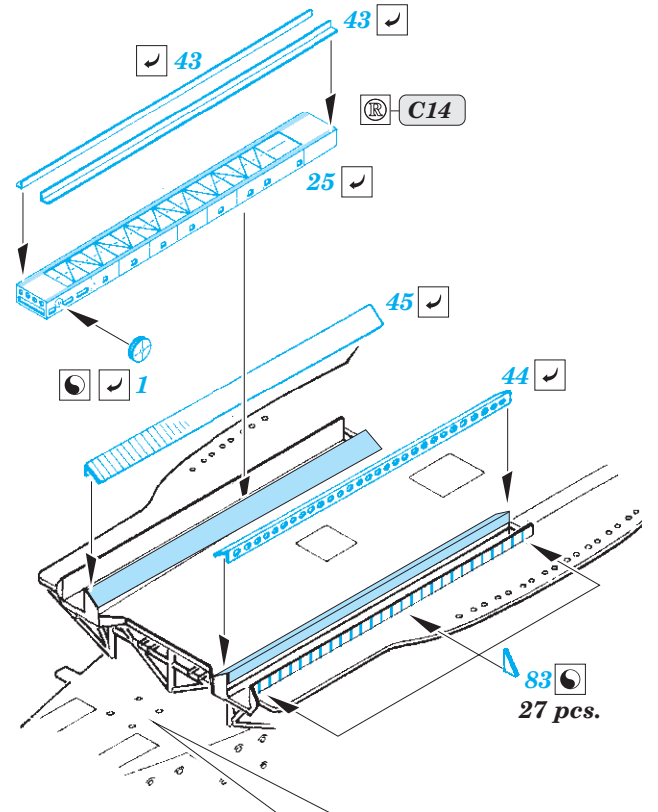

DKM Graf Zeppelin Part1 - deck & cranes 1/350

eduard

53 204

detail set for 1/350 TRUMPETER kit • sada detailů pro stavebnici 1/350 TRUMPETER

- ★ APPLY EXPRESS MASK AND PAINT BEFORE GLUING
POUŽIT EXPRESS MASK NABARVIT PŘED SLEPENÍM
- ☉ SYMMETRICAL ASSEMBLY
SYMETRICKÁ MONTÁŽ
- REMOVE
ODSTRANIT
- ▨ GRIND
OBROUSIT
- ⊘ DRILL HOLE
VRTAT OTVOR
- 1 COLORED ETCHED PARTS
LEPTANÉ BAREVNÉ DÍLY
- 1 ETCHED PARTS
LEPTANÉ NEBAREVNÉ DÍLY
- 1 ORIGINAL KIT PARTS
PŮVODNÍ DÍLY STAVEBNICE
- ↷ BEND
OHNOUT
- ? OPTION
VOLBA
- Ⓜ REPLACE
NAHRADIT

■ ORIGINAL KIT PARTS
PŮVODNÍ DÍLY STAVEBNICE

■ PHOTO-ETCHED PARTS
LEPTANÉ DÍLY

■ PARTS TO BE REMOVED
DÍLY K ODSTRANĚNÍ

■ FILL
TMELIT

8 pcs.

Related products: 53 205 DKM Graf Zeppelin Part2 - railings 1/350