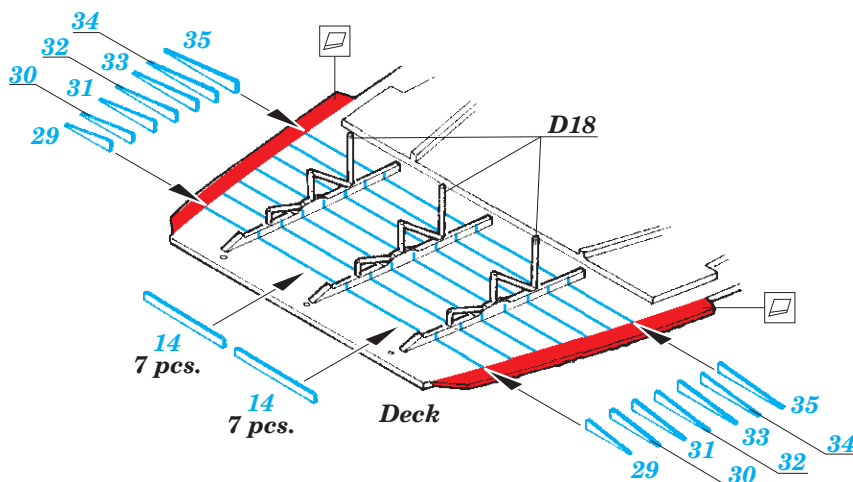

DKM Graf Zeppelin Part1 - deck & cranes 1/350

eduard

53 204

detail set for 1/350 TRUMPETER kit • sada detailů pro stavebnici 1/350 TRUMPETER

- ★ APPLY EXPRESS MASK AND PAINT BEFORE GLUING
POUŽIT EXPRESS MASK NABARVIT PŘED SLEPENÍM
- ☉ SYMMETRICAL ASSEMBLY
SYMETRICKÁ MONTÁŽ
- REMOVE
ODSTRANIT
- ▨ GRIND
OBROUSIT
- ⊘ DRILL HOLE
VRTAT OTVOR
- 1 COLORED ETCHED PARTS
LEPTANÉ BAREVNÉ DÍLY
- 1 ETCHED PARTS
LEPTANÉ NEBAREVNÉ DÍLY
- 1 ORIGINAL KIT PARTS
PŮVODNÍ DÍLY STAVEBNICE
- ↷ BEND
OHNOUT
- ? OPTION
VOLBA
- Ⓜ REPLACE
NAHRADIT

■ ORIGINAL KIT PARTS
PŮVODNÍ DÍLY STAVEBNICE

■ PHOTO-ETCHED PARTS
LEPTANÉ DÍLY

■ PARTS TO BE REMOVED
DÍLY K ODSTRANĚNÍ

■ FILL
TMELIT

8 pcs.

Related products: 53 205 DKM Graf Zeppelin Part2 - railings 1/350