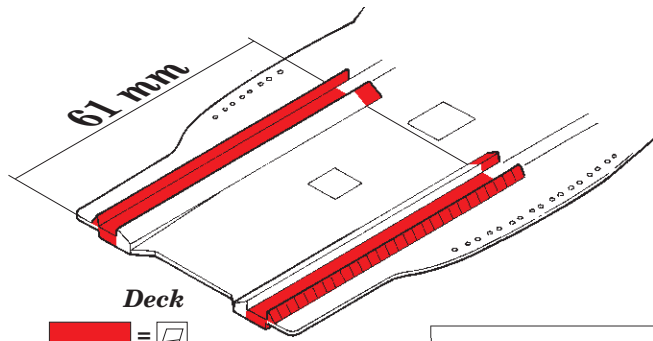

DKM Graf Zeppelin Part1 - deck & cranes 1/350

eduard

53 204

detail set for 1/350 TRUMPETER kit • sada detailů pro stavebnici 1/350 TRUMPETER

- ★ APPLY EXPRESS MASK AND PAINT BEFORE GLUING
POUŽIT EXPRESS MASK NABARVIT PŘED SLEPENÍM
- ☉ SYMMETRICAL ASSEMBLY
SYMETRICKÁ MONTÁŽ
- REMOVE
ODSTRANIT
- ▨ GRIND
OBROUSIT
- ⊘ DRILL HOLE
VRTAT OTVOR
- 1 COLORED ETCHED PARTS
LEPTANÉ BAREVNÉ DÍLY
- 1 ETCHED PARTS
LEPTANÉ NEBAREVNÉ DÍLY
- 1 ORIGINAL KIT PARTS
PŮVODNÍ DÍLY STAVEBNICE
- ↷ BEND
OHNOUT
- ? OPTION
VOLBA
- Ⓜ REPLACE
NAHRADIT

■ ORIGINAL KIT PARTS
PŮVODNÍ DÍLY STAVEBNICE

■ PHOTO-ETCHED PARTS
LEPTANÉ DÍLY

■ PARTS TO BE REMOVED
DÍLY K ODSTRANĚNÍ

■ FILL
TMELIT

8 pcs.

Related products: 53 205 DKM Graf Zeppelin Part2 - railings 1/350