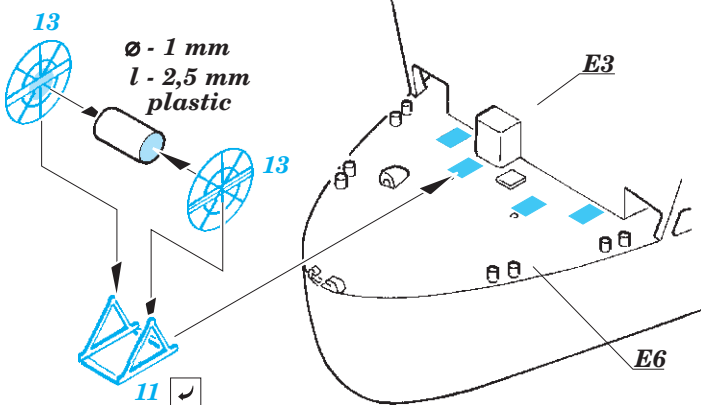

DKM Graf Zeppelin Part1 - deck & cranes 1/350

eduard

53 204

detail set for 1/350 TRUMPETER kit • sada detailů pro stavebnici 1/350 TRUMPETER

- ★ APPLY EXPRESS MASK AND PAINT BEFORE GLUING
POUŽIT EXPRESS MASK NABARVIT PŘED SLEPENÍM
- ☉ SYMMETRICAL ASSEMBLY
SYMETRICKÁ MONTÁŽ
- REMOVE
ODSTRANIT
- ▨ GRIND
OBROUSIT
- ⊘ DRILL HOLE
VRTAT OTVOR
- 1 COLORED ETCHED PARTS
LEPTANÉ BAREVNÉ DÍLY
- 1 ETCHED PARTS
LEPTANÉ NEBAREVNÉ DÍLY
- 1 ORIGINAL KIT PARTS
PŮVODNÍ DÍLY STAVEBNICE
- ↷ BEND
OHNOUT
- ? OPTION
VOLBA
- Ⓜ REPLACE
NAHRADIT

■ ORIGINAL KIT PARTS
PŮVODNÍ DÍLY STAVEBNICE

■ PHOTO-ETCHED PARTS
LEPTANÉ DÍLY

■ PARTS TO BE REMOVED
DÍLY K ODSTRANĚNÍ

■ FILL
TMELIT

8 pcs.

Related products: 53 205 DKM Graf Zeppelin Part2 - railings 1/350