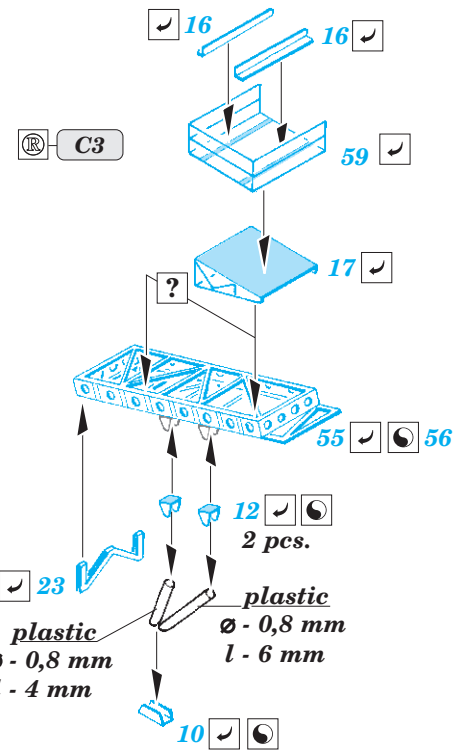

DKM Graf Zeppelin Part1 - deck & cranes 1/350

eduard

53 204

detail set for 1/350 TRUMPETER kit • sada detailů pro stavebnici 1/350 TRUMPETER

- ★ APPLY EXPRESS MASK AND PAINT BEFORE GLUING
POUŽIT EXPRESS MASK NABARVIT PŘED SLEPENÍM
- ☉ SYMMETRICAL ASSEMBLY
SYMETRICKÁ MONTÁŽ
- REMOVE
ODSTRANIT
- ▨ GRIND
OBROUSIT
- ⊘ DRILL HOLE
VRTAT OTVOR
- 1 COLORED ETCHED PARTS
LEPTANÉ BAREVNÉ DÍLY
- 1 ETCHED PARTS
LEPTANÉ NEBAREVNÉ DÍLY
- 1 ORIGINAL KIT PARTS
PŮVODNÍ DÍLY STAVEBNICE
- ↷ BEND
OHNOUT
- ? OPTION
VOLBA
- Ⓜ REPLACE
NAHRADIT

■ ORIGINAL KIT PARTS
PŮVODNÍ DÍLY STAVEBNICE

■ PHOTO-ETCHED PARTS
LEPTANÉ DÍLY

■ PARTS TO BE REMOVED
DÍLY K ODSTRANĚNÍ

■ FILL
TMELIT

8 pcs.

Related products: 53 205 DKM Graf Zeppelin Part2 - railings 1/350

Related products: 53 206 DKM Graf Zeppelin Part3 - antennas & island 1/350

Related products: 53 207 DKM Graf Zeppelin Part4 - railings & nets 1/350