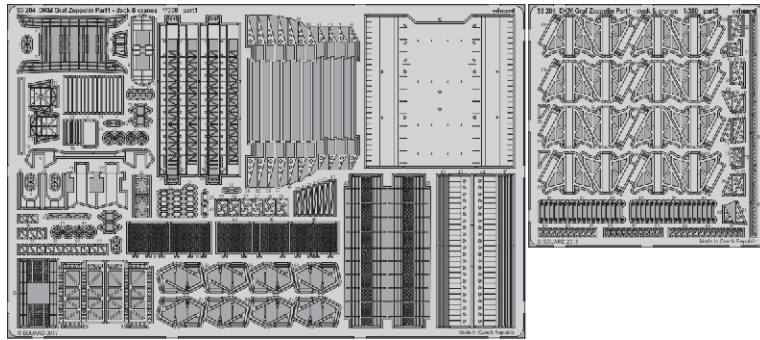

DKM Graf Zeppelin Part1 - deck & cranes 1/350

eduard

53 204

detail set for 1/350 TRUMPETER kit • sada detailů pro stavebnici 1/350 TRUMPETER

- ★ APPLY EXPRESS MASK AND PAINT BEFORE GLUING
POUŽIT EXPRESS MASK NABARVIT PŘED SLEPENÍM
- ☉ SYMMETRICAL ASSEMBLY
SYMETRICKÁ MONTÁŽ
- REMOVE
ODSTRANIT
- ▨ GRIND
OBROUSIT
- ⊘ DRILL HOLE
VRTAT OTVOR
- 1 COLORED ETCHED PARTS
LEPTANÉ BAREVNÉ DÍLY
- 1 ETCHED PARTS
LEPTANÉ NEBAREVNÉ DÍLY
- 1 ORIGINAL KIT PARTS
PŮVODNÍ DÍLY STAVEBNICE
- ↷ BEND
OHNOUT
- ? OPTION
VOLBA
- Ⓜ REPLACE
NAHRADIT

■ ORIGINAL KIT PARTS
PŮVODNÍ DÍLY STAVEBNICE

■ PHOTO-ETCHED PARTS
LEPTANÉ DÍLY

■ PARTS TO BE REMOVED
DÍLY K ODSTRANĚNÍ

■ FILL
TMELIT

8 pcs.

Related products: 53 205 DKM Graf Zeppelin Part2 - railings 1/350