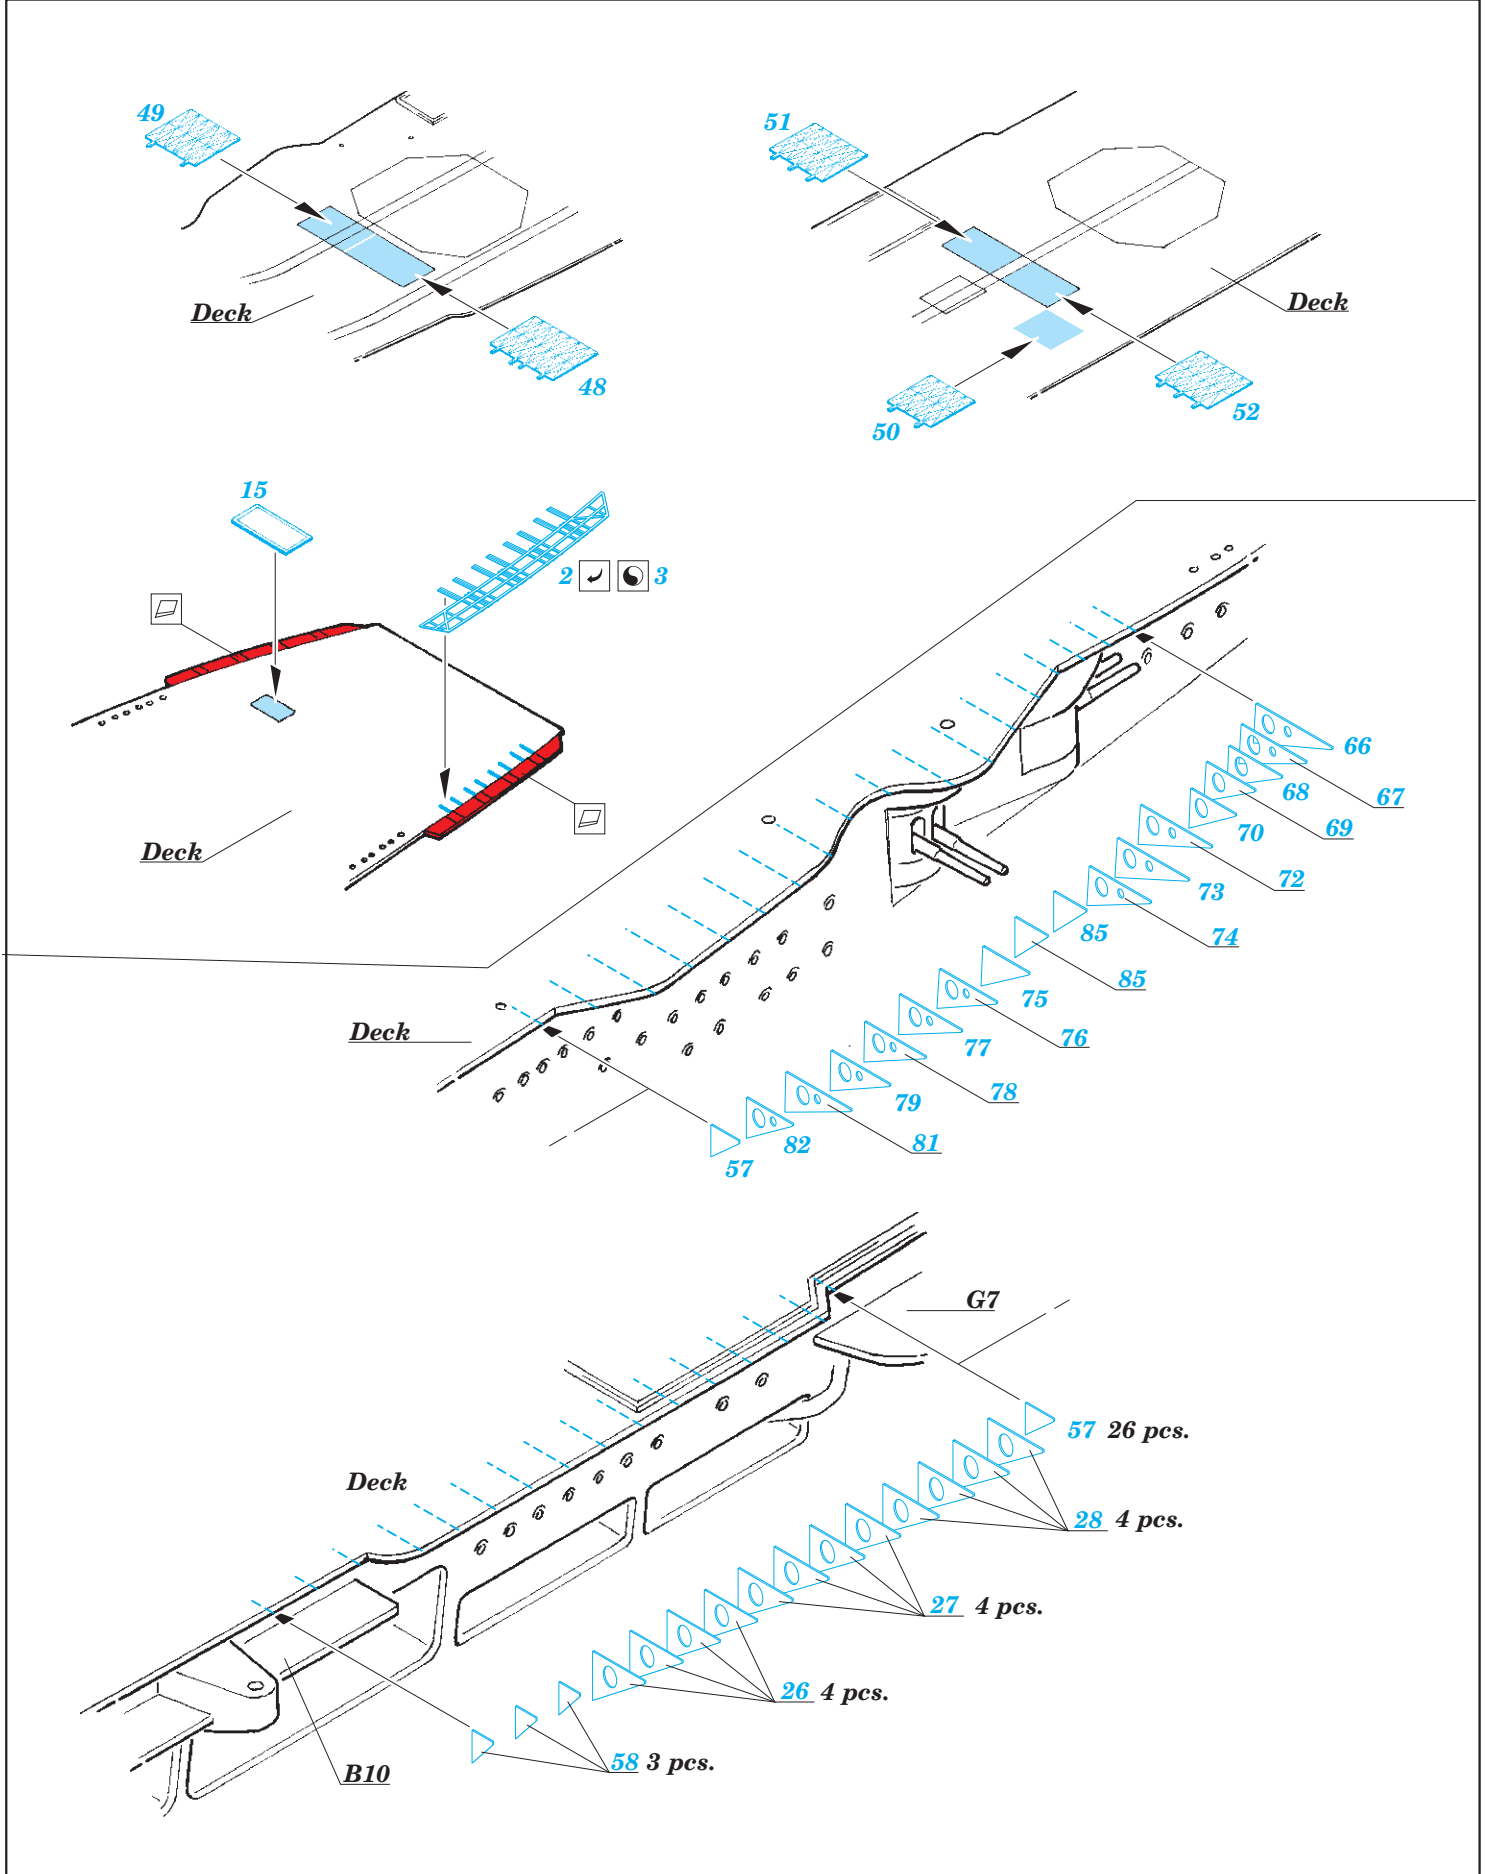

DKM Graf Zeppelin Part1 - deck & cranes 1/350

eduard

53 204

detail set for 1/350 TRUMPETER kit • sada detailů pro stavebnici 1/350 TRUMPETER

- ★ APPLY EXPRESS MASK AND PAINT BEFORE GLUING
POUŽIT EXPRESS MASK NABARVIT PŘED SLEPENÍM
- ☉ SYMMETRICAL ASSEMBLY
SYMETRICKÁ MONTÁŽ
- REMOVE
ODSTRANIT
- ▨ GRIND
OBROUSIT
- ⊘ DRILL HOLE
VRTAT OTVOR
- 1 COLORED ETCHED PARTS
LEPTANÉ BAREVNÉ DÍLY
- 1 ETCHED PARTS
LEPTANÉ NEBAREVNÉ DÍLY
- 1 ORIGINAL KIT PARTS
PŮVODNÍ DÍLY STAVEBNICE
- ↷ BEND
OHNOUT
- ? OPTION
VOLBA
- Ⓜ REPLACE
NAHRADIT

■ ORIGINAL KIT PARTS
PŮVODNÍ DÍLY STAVEBNICE

■ PHOTO-ETCHED PARTS
LEPTANÉ DÍLY

■ PARTS TO BE REMOVED
DÍLY K ODSTRANĚNÍ

■ FILL
TMELIT

8 pcs.

Related products: 53 205 DKM Graf Zeppelin Part2 - railings 1/350

Related products: 53 206 DKM Graf Zeppelin Part3 - antennas & island 1/350

Related products: 53 207 DKM Graf Zeppelin Part4 - railings & nets 1/350