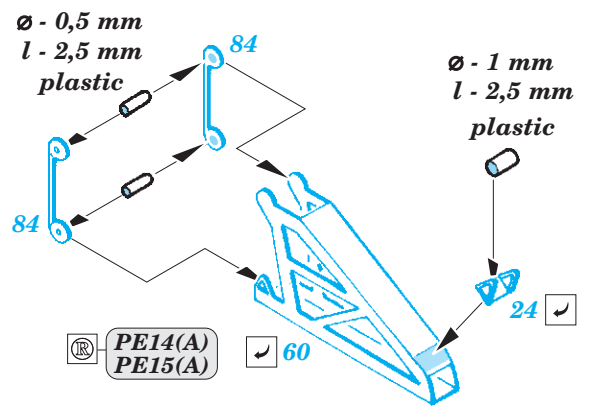

DKM Graf Zeppelin Part1 - deck & cranes 1/350

eduard

53 204

detail set for 1/350 TRUMPETER kit • sada detailů pro stavebnici 1/350 TRUMPETER

- ★ APPLY EXPRESS MASK AND PAINT BEFORE GLUING
POUŽIT EXPRESS MASK NABARVIT PŘED SLEPENÍM
- ☉ SYMMETRICAL ASSEMBLY
SYMETRICKÁ MONTÁŽ
- REMOVE
ODSTRANIT
- ▨ GRIND
OBROUSIT
- ⊘ DRILL HOLE
VRTAT OTVOR
- 1 COLORED ETCHED PARTS
LEPTANÉ BAREVNÉ DÍLY
- 1 ETCHED PARTS
LEPTANÉ NEBAREVNÉ DÍLY
- 1 ORIGINAL KIT PARTS
PŮVODNÍ DÍLY STAVEBNICE
- ↷ BEND
OHNOUT
- ? OPTION
VOLBA
- Ⓜ REPLACE
NAHRADIT

■ ORIGINAL KIT PARTS
PŮVODNÍ DÍLY STAVEBNICE

■ PHOTO-ETCHED PARTS
LEPTANÉ DÍLY

■ PARTS TO BE REMOVED
DÍLY K ODSTRANĚNÍ

■ FILL
TMELIT

8 pcs.

Related products: 53 205 DKM Graf Zeppelin Part2 - railings 1/350