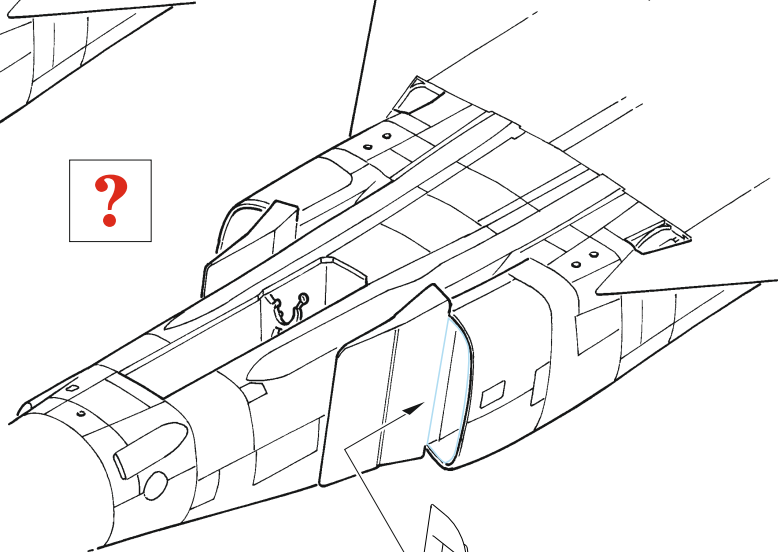

648 909 F-4E FOD covers

for Meng kit - pro stavebnici Meng

1/48 scale

COLOURS

GSI Creos (GUNZE)			Mr.METAL COLOR	
AQUEOUS	Mr.COLOR			
H 3	C 3	RED		

648 909

F-4E FOD covers

for Meng kit - pro stavebnici Meng

1/48

eduard

eduard

435 21 Obrnice 170
Czech Republic

www.eduard.com
7,95

**RIGHT SIDE: R13, R16
LEFT SIDE: R14, R15**

PLASTIC PARTS (UPSIDE DOWN)

R13  **R14**

PLASTIC PARTS (UPSIDE DOWN)

R16  **R15**

DECALS

R16  **R15**

R13  **R14**

- | | | | |
|---|---|---|---------------------|
|  | REMOVE
ODSTRANIT |  | BEND
OHNOUIT |
|  | GRIND
OBROUSIT |  | OPTION
VOLBA |
|  | DRILL HOLE
VRTAT OTVOR |  | REPLACE
NAHRADIT |
|  | SYMMETRICAL ASSEMBLY
SYMETRICKA MONTAZ | | |
|  | SCRIBE THE PANEL AND HOLES
RYTI | | |
|  | REVERSE SIDE
OTO CIT | | |