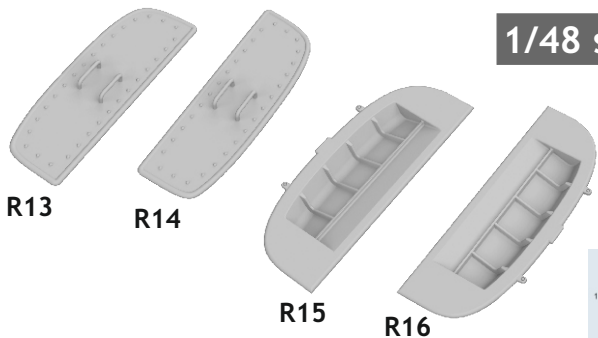

648 909 F-4E FOD covers

for Meng kit - pro stavebnici Meng

1/48 scale

COLOURS

GSI Creos (GUNZE)			Mr.METAL COLOR	
AQUEOUS	Mr.COLOR			
H 3	C 3	RED		

648 909

F-4E FOD covers

for Meng kit - pro stavebnici Meng

1/48

eduard

eduard

435 21 Obrnice 170
Czech Republic

www.eduard.com
7,95

**RIGHT SIDE: R13, R16
LEFT SIDE: R14, R15**

PLASTIC PARTS (UPSIDE DOWN)

R13  **R14**

PLASTIC PARTS (UPSIDE DOWN)

R16  **R15**

DECALS

R16  **R15**

R13  **R14**

- | | | | |
|---|---|---|---------------------|
|  | REMOVE
ODSTRANIT |  | BEND
OHNOUIT |
|  | GRIND
OBROUSIT |  | OPTION
VOLBA |
|  | DRILL HOLE
VRTAT OTVOR |  | REPLACE
NAHRADIT |
|  | SYMMETRICAL ASSEMBLY
SYMETRICKA MONTAZ | | |
|  | SCRIBE THE PANEL AND HOLES
RYTI | | |
|  | REVERSE SIDE
OTO CIT | | |