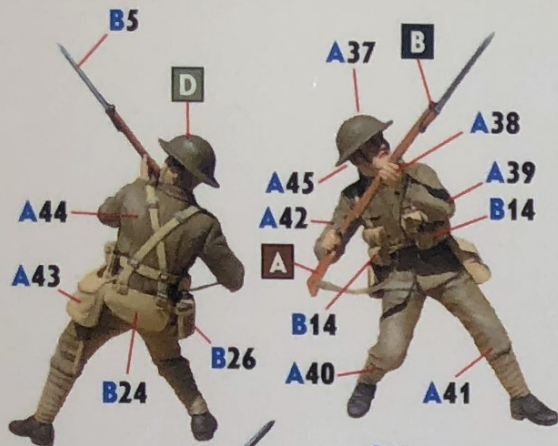

MASTER BOX LTD

NoMB35116

German & British Infantrymen, WW I era.

Color	Vallejo	Lifecolor
A	846	LC 17
B	863	LC 76
C	869	UA 030
D	880	UA 003
E	921	LC 15
F	950	LC 02
G	955	LC 41
H	964	UA 030
I	978	UA 081
J	983	LC 16
K	984	LC 17
L	985	LC 17
M	997	LC 24