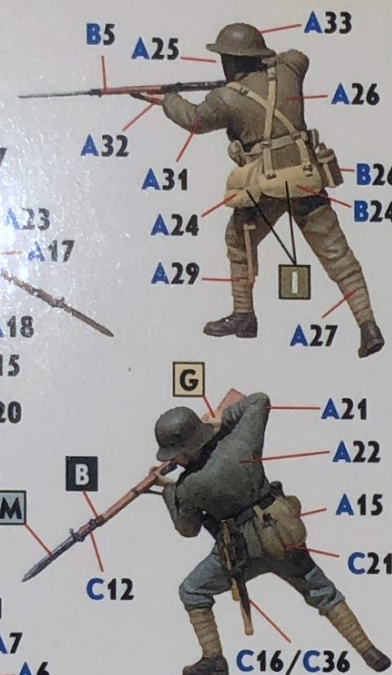

MASTER BOX LTD

NoMB35116

German & British Infantrymen, WW I era.

Color	Vallejo	Lifecolor
A	846	LC 17
B	863	LC 76
C	869	UA 030
D	880	UA 003
E	921	LC 15
F	950	LC 02
G	955	LC 41
H	964	UA 030
I	978	UA 081
J	983	LC 16
K	984	LC 17
L	985	LC 17
M	997	LC 24