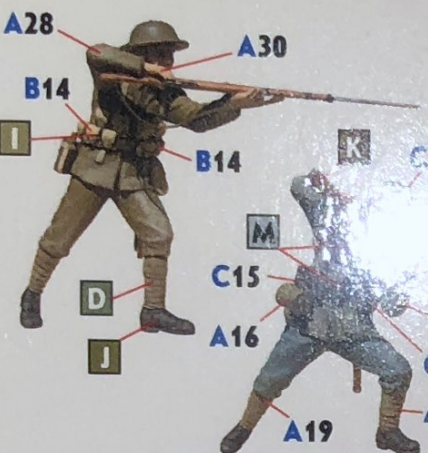

MASTER BOX LTD

NoMB35116

German & British Infantrymen, WW I era.

Color	Vallejo	Lifecolor
A	846	LC 17
B	863	LC 76
C	869	UA 030
D	880	UA 003
E	921	LC 15
F	950	LC 02
G	955	LC 41
H	964	UA 030
I	978	UA 081
J	983	LC 16
K	984	LC 17
L	985	LC 17
M	997	LC 24