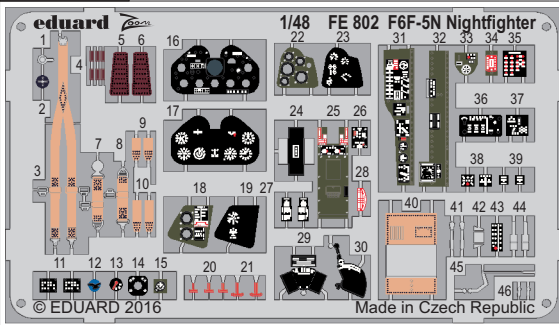

F6F-5N Nightfighter

FE802

1/48 scale detail set for Eduard Weekend kit • sada detailů pro model Eduard Weekend 1/48

-  SYMETRICKÁ ASSEMBLY / SYMETRICKÁ MONTÁŽ
-  REMOVE / ODSTRANIT
-  BEND / OHNOUT
-  REPLACE / NAHRADIT
-  GRIND / OBROUSIT
-  OPTION / VOLBA

 ORIGINAL KIT PARTS / PŮVODNÍ DÍLY STAVEBNICE

 PHOTO-ETCHED PARTS / LEPTANÉ DÍLY

 PARTS TO BE REMOVED / DÍLY K ODSTRANĚNÍ

 FILL / TMELIT