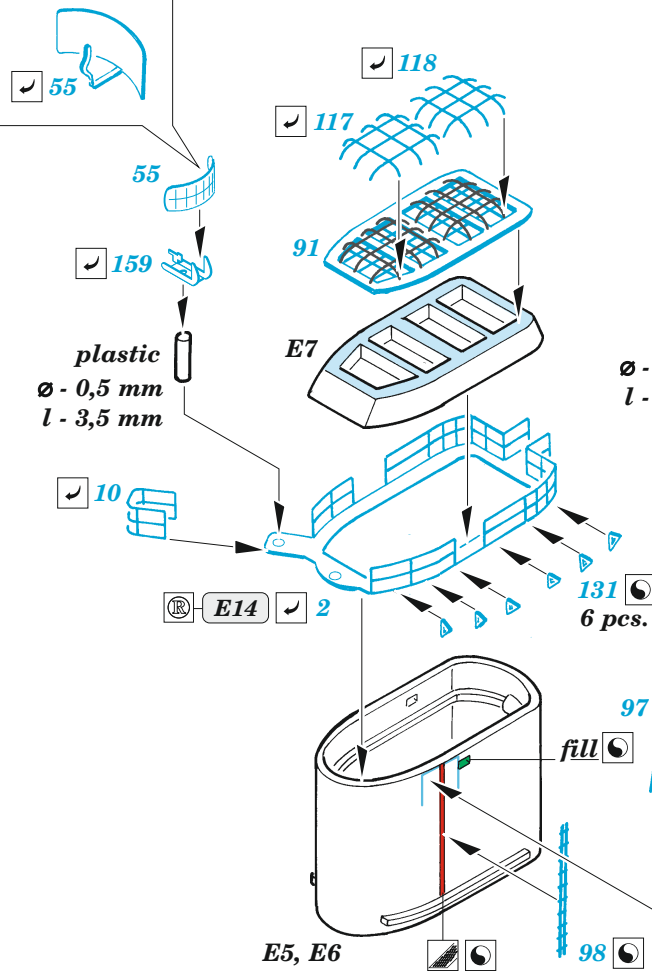

USS CV-10 Yorktown island

eduard

53 252

1/350

detail set for 1/350 TRUMPETER kit
sada detailů pro stavebnici 1/350 TRUMPETER

- APPLY EXPRESS MASK AND PAINT BEFORE GLUING
POUŽIT EXPRESS MASK NABARVIT PŘED SLEPENÍM
 - SYMMETRICAL ASSEMBLY
SYMETRICKÁ MONTÁŽ
 - REMOVE
ODSTRANIT
 - GRIND
OBROUSIT
 - DRILL HOLE
VRTAT OTVOR
 - COLORED ETCHED PARTS
LEPTANÉ BAREVNÉ DÍLY
 - ETCHED PARTS
LEPTANÉ NEBAREVNÉ DÍLY
 - ORIGINAL KIT PARTS
PŮVODNÍ DÍLY STAVEBNICE
- BEND
OHNOUT
 - OPTION
VOLBA
 - REPLACE
NAHRADIT

ORIGINAL KIT PARTS
PŮVODNÍ DÍLY STAVEBNICE

PHOTO-ETCHED PARTS
LEPTANÉ DÍLY

PARTS TO BE REMOVED
DÍLY K ODSTRANĚNÍ

FILL
TMELIT

2 pcs.

Related products: 53 251 USS CV-10 Yorktown hull 1/350

Related products: 53 253 USS CV-10 Yorktown safety nets & railings 1/350