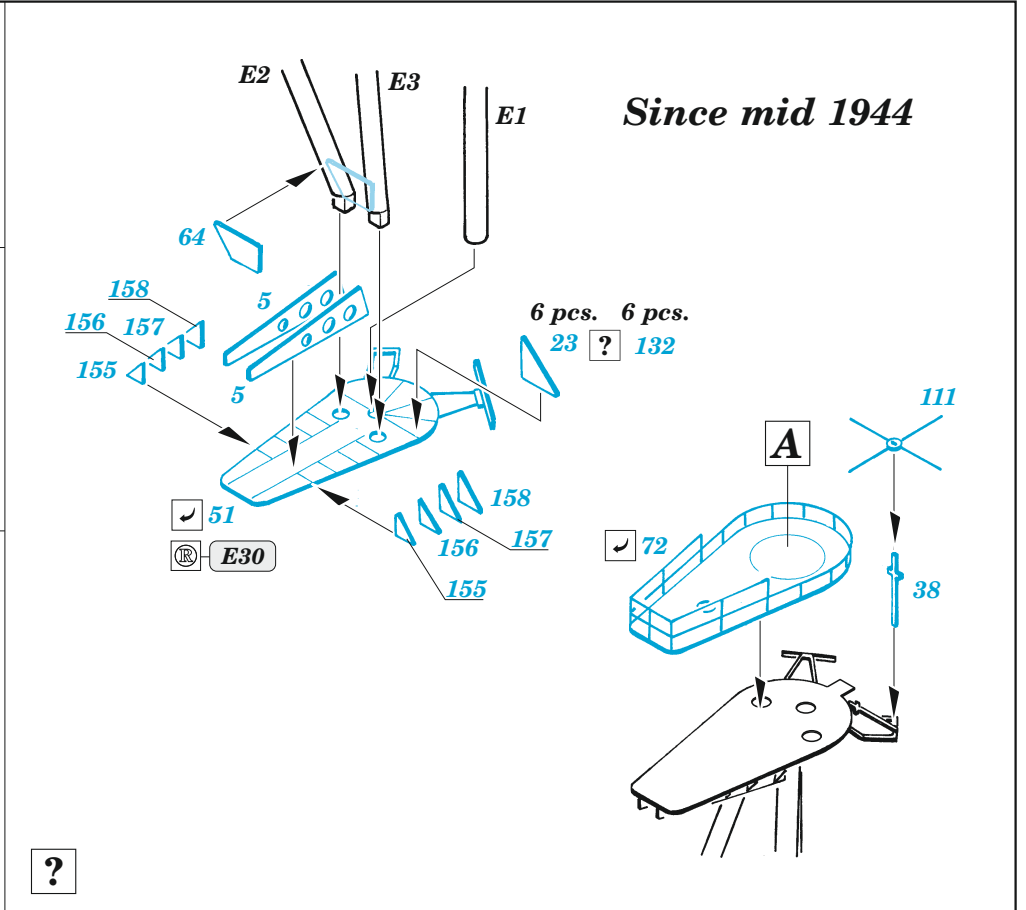

USS CV-10 Yorktown island

eduard

53 252

1/350

detail set for 1/350 TRUMPETER kit
sada detailů pro stavebnici 1/350 TRUMPETER

- APPLY EXPRESS MASK AND PAINT BEFORE GLUING
POUŽIT EXPRESS MASK NABARVIT PŘED SLEPENÍM
 - SYMMETRICAL ASSEMBLY
SYMETRICKÁ MONTÁŽ
 - REMOVE
ODSTRANIT
 - GRIND
OBROUSIT
 - DRILL HOLE
VRTAT OTVOR
 - COLORED ETCHED PARTS
LEPTANÉ BAREVNÉ DÍLY
 - ETCHED PARTS
LEPTANÉ NEBAREVNÉ DÍLY
 - ORIGINAL KIT PARTS
PŮVODNÍ DÍLY STAVEBNICE
- BEND
OHNOUT
 - OPTION
VOLBA
 - REPLACE
NAHRADIT

ORIGINAL KIT PARTS
PŮVODNÍ DÍLY STAVEBNICE

PHOTO-ETCHED PARTS
LEPTANÉ DÍLY

PARTS TO BE REMOVED
DÍLY K ODSTRANĚNÍ

FILL
TMELIT

2 pcs.

Related products: 53 251 USS CV-10 Yorktown hull 1/350

Related products: 53 253 USS CV-10 Yorktown safety nets & railings 1/350