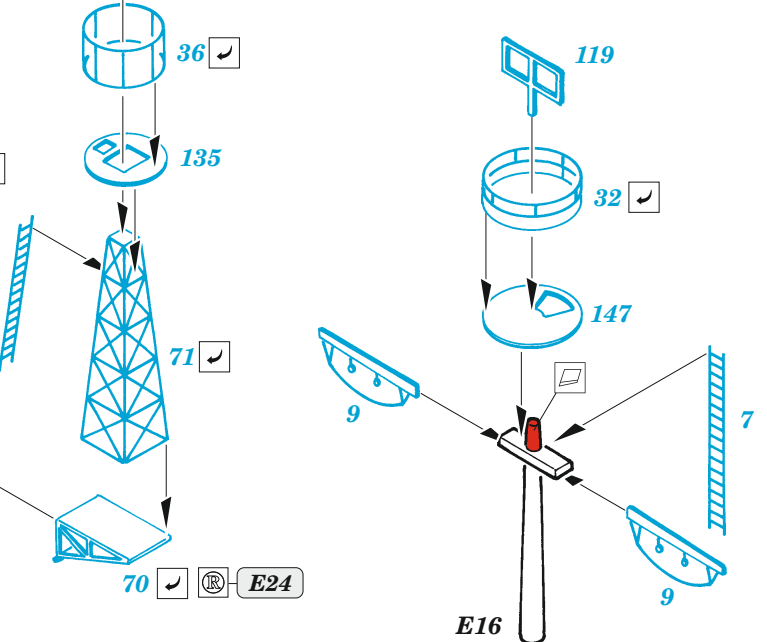

USS CV-10 Yorktown island

eduard

53 252

1/350

detail set for 1/350 TRUMPETER kit
sada detailů pro stavebnici 1/350 TRUMPETER

- APPLY EXPRESS MASK AND PAINT BEFORE GLUING
POUŽIT EXPRESS MASK NABARVIT PŘED SLEPENÍM
 - SYMMETRICAL ASSEMBLY
SYMETRICKÁ MONTÁŽ
 - REMOVE
ODSTRANIT
 - GRIND
OBROUSIT
 - DRILL HOLE
VRTAT OTVOR
 - COLORED ETCHED PARTS
LEPTANÉ BAREVNÉ DÍLY
 - ETCHED PARTS
LEPTANÉ NEBAREVNÉ DÍLY
 - ORIGINAL KIT PARTS
PŮVODNÍ DÍLY STAVEBNICE
- BEND
OHNOUT
 - OPTION
VOLBA
 - REPLACE
NAHRADIT

ORIGINAL KIT PARTS
PŮVODNÍ DÍLY STAVEBNICE

PHOTO-ETCHED PARTS
LEPTANÉ DÍLY

PARTS TO BE REMOVED
DÍLY K ODSTRANĚNÍ

FILL
TMELIT

2 pcs.

Related products: 53 251 USS CV-10 Yorktown hull 1/350

Related products: 53 253 USS CV-10 Yorktown safety nets & railings 1/350