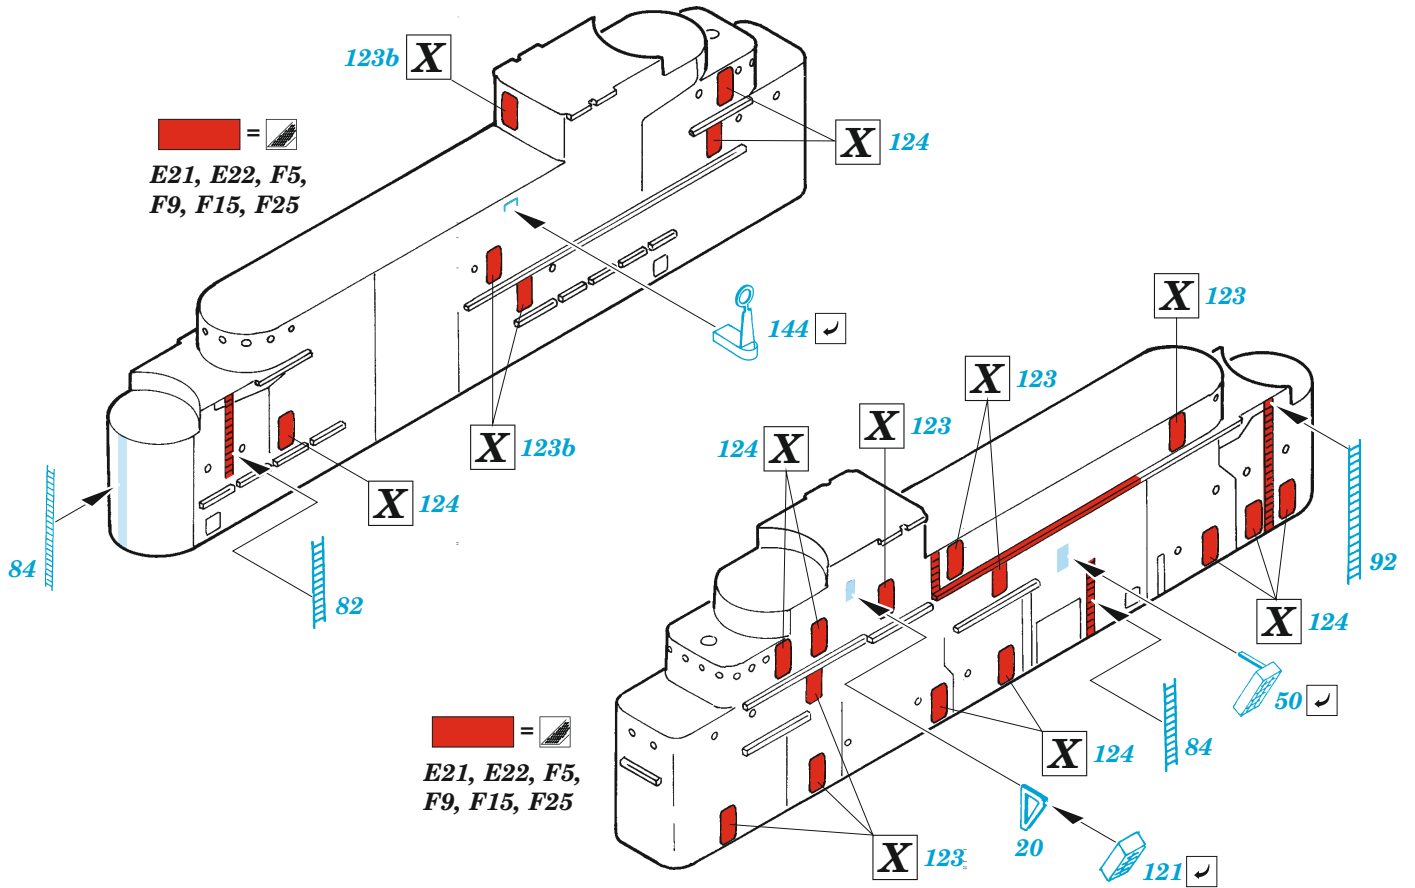

USS CV-10 Yorktown island

eduard

53 252

1/350

detail set for 1/350 TRUMPETER kit
sada detailů pro stavebnici 1/350 TRUMPETER

- APPLY EXPRESS MASK AND PAINT BEFORE GLUING
POUŽIT EXPRESS MASK NABARVIT PŘED SLEPENÍM
 - SYMMETRICAL ASSEMBLY
SYMETRICKÁ MONTÁŽ
 - REMOVE
ODSTRANIT
 - GRIND
OBROUSIT
 - DRILL HOLE
VRTAT OTVOR
 - COLORED ETCHED PARTS
LEPTANÉ BAREVNÉ DÍLY
 - ETCHED PARTS
LEPTANÉ NEBAREVNÉ DÍLY
 - ORIGINAL KIT PARTS
PŮVODNÍ DÍLY STAVEBNICE
- BEND
OHNOUT
 - OPTION
VOLBA
 - REPLACE
NAHRADIT

ORIGINAL KIT PARTS
PŮVODNÍ DÍLY STAVEBNICE

PHOTO-ETCHED PARTS
LEPTANÉ DÍLY

PARTS TO BE REMOVED
DÍLY K ODSTRANĚNÍ

FILL
TMELIT

2 pcs.

Related products: 53 251 USS CV-10 Yorktown hull 1/350

Related products: 53 253 USS CV-10 Yorktown safety nets & railings 1/350