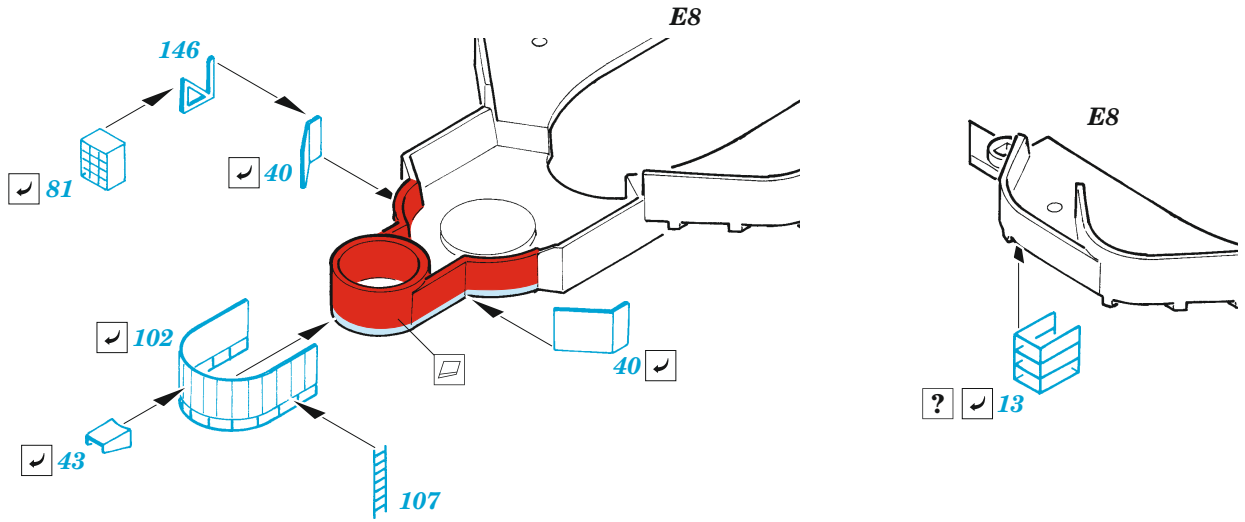

USS CV-10 Yorktown island

eduard

53 252

1/350

detail set for 1/350 TRUMPETER kit
sada detailů pro stavebnici 1/350 TRUMPETER

- APPLY EXPRESS MASK AND PAINT BEFORE GLUING
POUŽIT EXPRESS MASK NABARVIT PŘED SLEPENÍM
 - SYMMETRICAL ASSEMBLY
SYMETRICKÁ MONTÁŽ
 - REMOVE
ODSTRANIT
 - GRIND
OBROUSIT
 - DRILL HOLE
VRTAT OTVOR
 - COLORED ETCHED PARTS
LEPTANÉ BAREVNÉ DÍLY
 - ETCHED PARTS
LEPTANÉ NEBAREVNÉ DÍLY
 - ORIGINAL KIT PARTS
PŮVODNÍ DÍLY STAVEBNICE
- BEND
OHNOUT
 - OPTION
VOLBA
 - REPLACE
NAHRADIT

ORIGINAL KIT PARTS
PŮVODNÍ DÍLY STAVEBNICE

PHOTO-ETCHED PARTS
LEPTANÉ DÍLY

PARTS TO BE REMOVED
DÍLY K ODSTRANĚNÍ

FILL
TMELIT

2 pcs.

Related products: 53 251 USS CV-10 Yorktown hull 1/350

Related products: 53 253 USS CV-10 Yorktown safety nets & railings 1/350