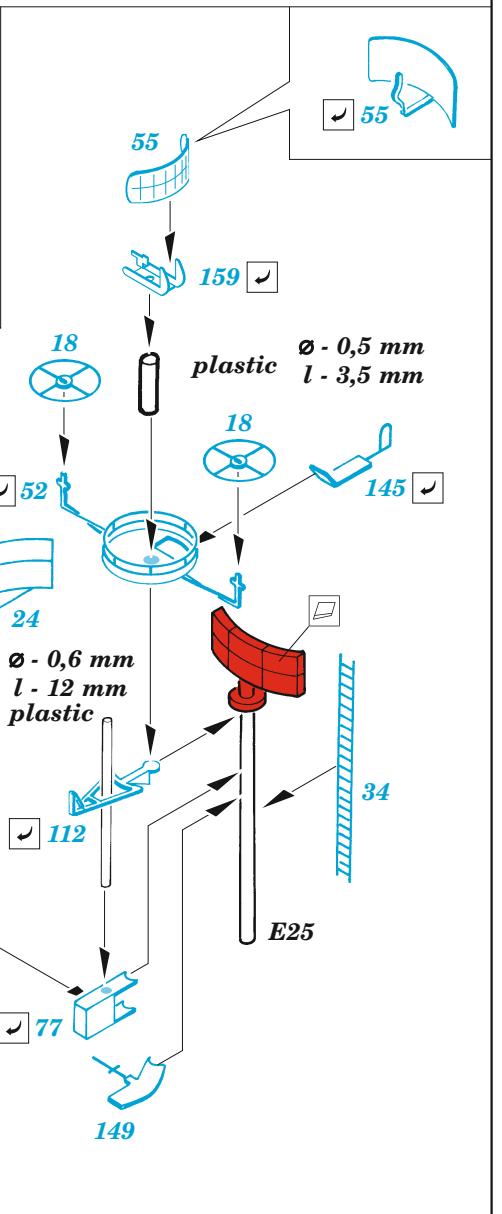

USS CV-10 Yorktown island

eduard

53 252

1/350

detail set for 1/350 TRUMPETER kit
sada detailů pro stavebnici 1/350 TRUMPETER

- APPLY EXPRESS MASK AND PAINT BEFORE GLUING
POUŽIT EXPRESS MASK NABARVIT PŘED SLEPENÍM
 - SYMMETRICAL ASSEMBLY
SYMETRICKÁ MONTÁŽ
 - REMOVE
ODSTRANIT
 - GRIND
OBROUSIT
 - DRILL HOLE
VRTAT OTVOR
 - COLORED ETCHED PARTS
LEPTANÉ BAREVNÉ DÍLY
 - ETCHED PARTS
LEPTANÉ NEBAREVNÉ DÍLY
 - ORIGINAL KIT PARTS
PŮVODNÍ DÍLY STAVEBNICE
- BEND
OHNOUT
 - OPTION
VOLBA
 - REPLACE
NAHRADIT

ORIGINAL KIT PARTS
PŮVODNÍ DÍLY STAVEBNICE

PHOTO-ETCHED PARTS
LEPTANÉ DÍLY

PARTS TO BE REMOVED
DÍLY K ODSTRANĚNÍ

FILL
TMELIT

2 pcs.

Related products: 53 251 USS CV-10 Yorktown hull 1/350

Related products: 53 253 USS CV-10 Yorktown safety nets & railings 1/350