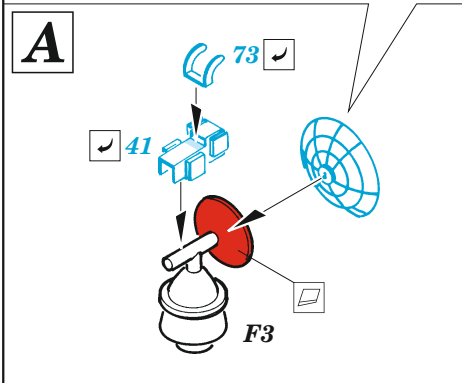

USS CV-10 Yorktown island

eduard

53 252

1/350

detail set for 1/350 TRUMPETER kit
sada detailů pro stavebnici 1/350 TRUMPETER

- APPLY EXPRESS MASK AND PAINT BEFORE GLUING
POUŽIT EXPRESS MASK NABARVIT PŘED SLEPENÍM
 - SYMMETRICAL ASSEMBLY
SYMETRICKÁ MONTÁŽ
 - REMOVE
ODSTRANIT
 - GRIND
OBROUSIT
 - DRILL HOLE
VRTAT OTVOR
 - COLORED ETCHED PARTS
LEPTANÉ BAREVNÉ DÍLY
 - ETCHED PARTS
LEPTANÉ NEBAREVNÉ DÍLY
 - ORIGINAL KIT PARTS
PŮVODNÍ DÍLY STAVEBNICE
- BEND
OHNOUT
 - OPTION
VOLBA
 - REPLACE
NAHRADIT

ORIGINAL KIT PARTS
PŮVODNÍ DÍLY STAVEBNICE

PHOTO-ETCHED PARTS
LEPTANÉ DÍLY

PARTS TO BE REMOVED
DÍLY K ODSTRANĚNÍ

FILL
TMELIT

2 pcs.

Related products: 53 251 USS CV-10 Yorktown hull 1/350

Related products: 53 253 USS CV-10 Yorktown safety nets & railings 1/350