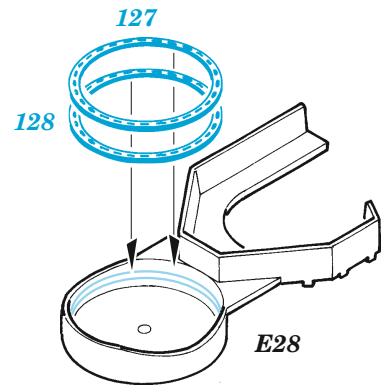

USS CV-10 Yorktown island

eduard

53 252

1/350

detail set for 1/350 TRUMPETER kit
sada detailů pro stavebnici 1/350 TRUMPETER

- APPLY EXPRESS MASK AND PAINT BEFORE GLUING
POUŽIT EXPRESS MASK NABARVIT PŘED SLEPENÍM
 - SYMMETRICAL ASSEMBLY
SYMETRICKÁ MONTÁŽ
 - REMOVE
ODSTRANIT
 - GRIND
OBROUSIT
 - DRILL HOLE
VRTAT OTVOR
 - COLORED ETCHED PARTS
LEPTANÉ BAREVNÉ DÍLY
 - ETCHED PARTS
LEPTANÉ NEBAREVNÉ DÍLY
 - ORIGINAL KIT PARTS
PŮVODNÍ DÍLY STAVEBNICE
- BEND
OHNOUT
 - OPTION
VOLBA
 - REPLACE
NAHRADIT

ORIGINAL KIT PARTS
PŮVODNÍ DÍLY STAVEBNICE

PHOTO-ETCHED PARTS
LEPTANÉ DÍLY

PARTS TO BE REMOVED
DÍLY K ODSTRANĚNÍ

FILL
TMELIT

2 pcs.

Related products: 53 251 USS CV-10 Yorktown hull 1/350

Related products: 53 253 USS CV-10 Yorktown safety nets & railings 1/350