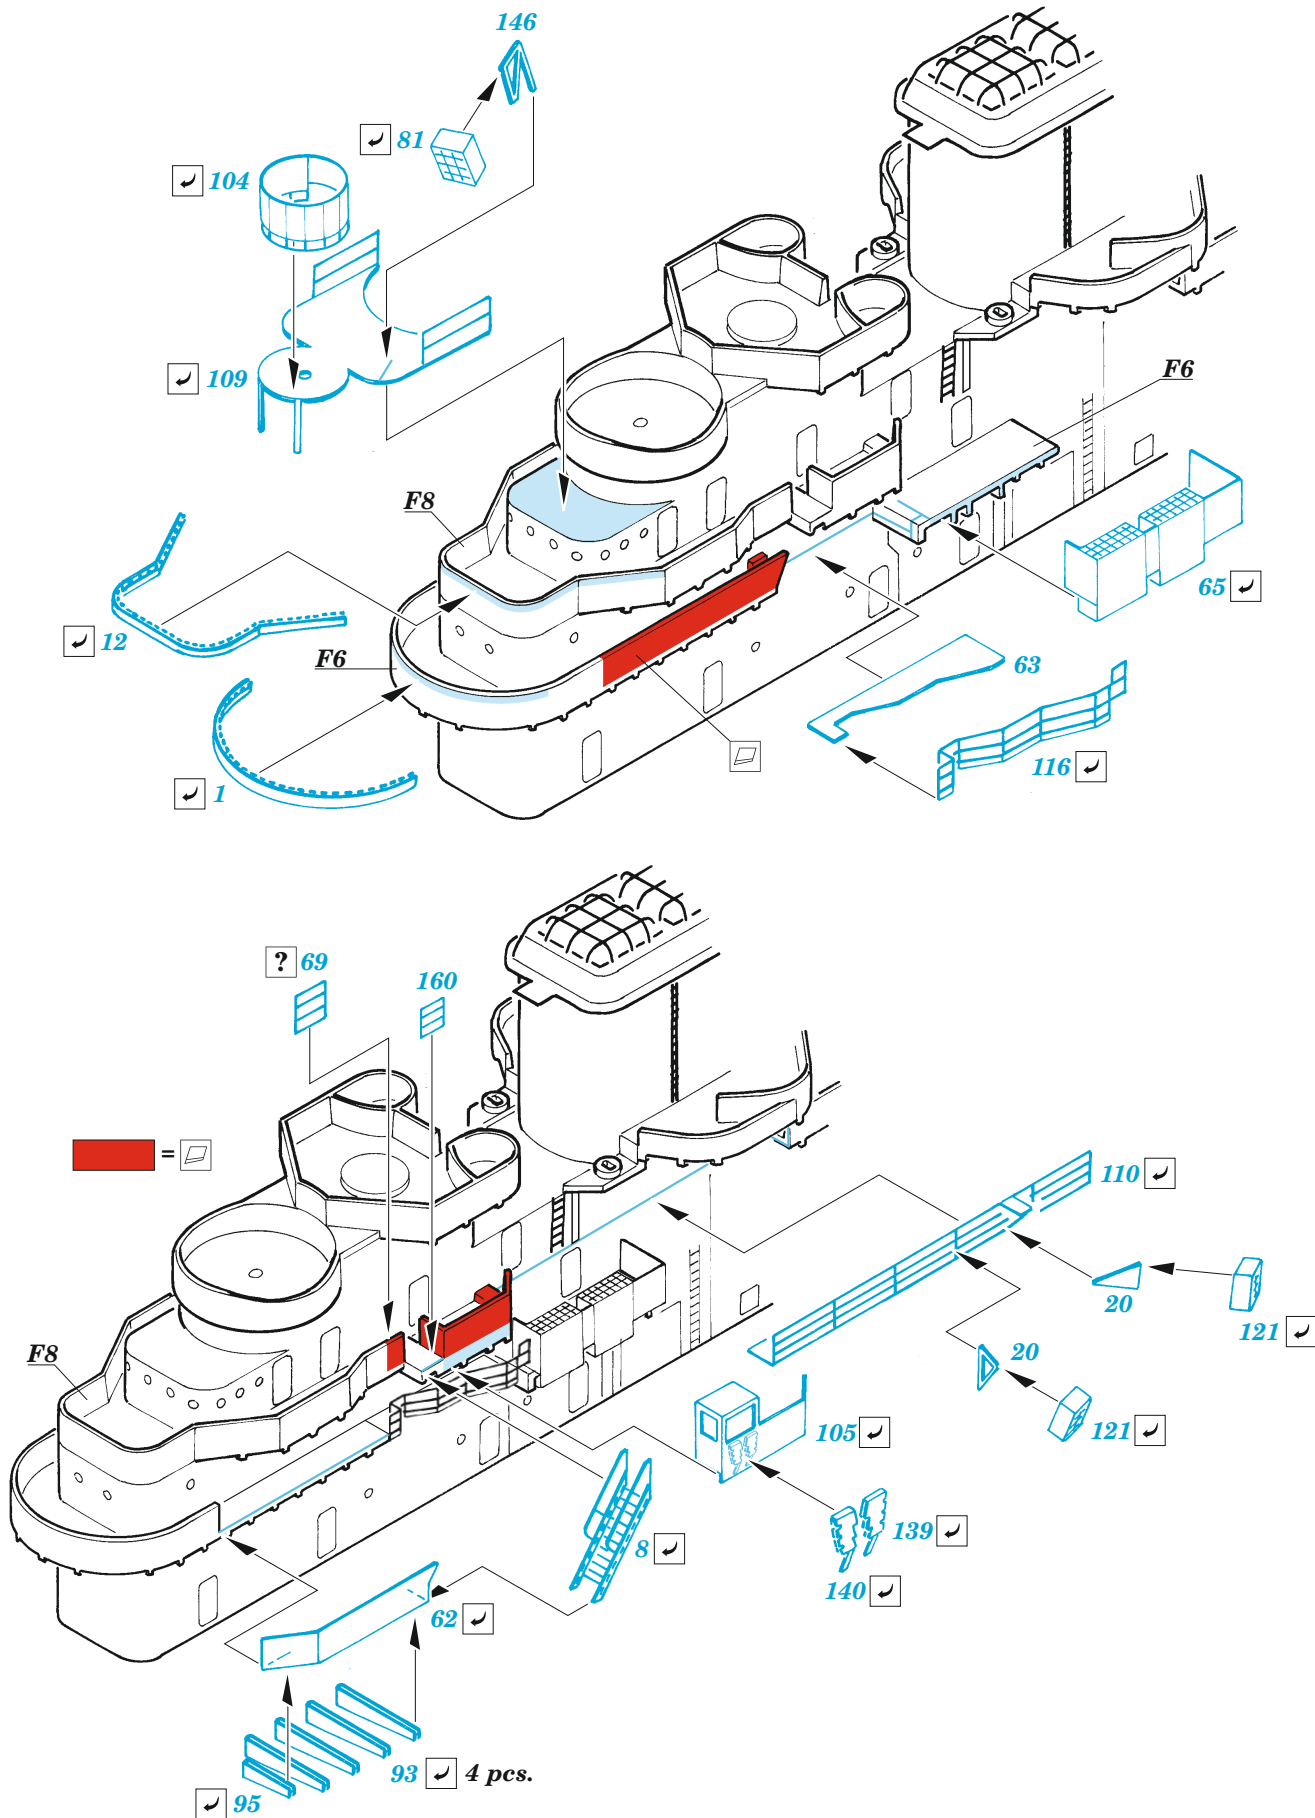

USS CV-10 Yorktown island

eduard

53 252

1/350

detail set for 1/350 TRUMPETER kit
sada detailů pro stavebnici 1/350 TRUMPETER

- APPLY EXPRESS MASK AND PAINT BEFORE GLUING
POUŽIT EXPRESS MASK NABARVIT PŘED SLEPENÍM
 - SYMMETRICAL ASSEMBLY
SYMETRICKÁ MONTÁŽ
 - REMOVE
ODSTRANIT
 - GRIND
OBROUSIT
 - DRILL HOLE
VRTAT OTVOR
 - COLORED ETCHED PARTS
LEPTANÉ BAREVNÉ DÍLY
 - ETCHED PARTS
LEPTANÉ NEBAREVNÉ DÍLY
 - ORIGINAL KIT PARTS
PŮVODNÍ DÍLY STAVEBNICE
- BEND
OHNOUT
 - OPTION
VOLBA
 - REPLACE
NAHRADIT

ORIGINAL KIT PARTS
PŮVODNÍ DÍLY STAVEBNICE

PHOTO-ETCHED PARTS
LEPTANÉ DÍLY

PARTS TO BE REMOVED
DÍLY K ODSTRANĚNÍ

FILL
TMELIT

2 pcs.

Related products: 53 251 USS CV-10 Yorktown hull 1/350

Related products: 53 253 USS CV-10 Yorktown safety nets & railings 1/350