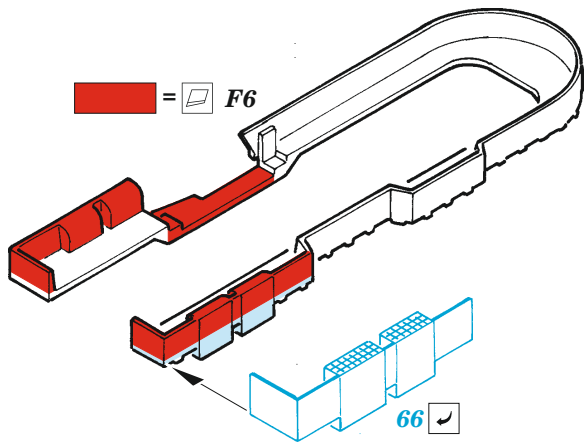

USS CV-10 Yorktown island

eduard

53 252

1/350

detail set for 1/350 TRUMPETER kit
sada detailů pro stavebnici 1/350 TRUMPETER

- APPLY EXPRESS MASK AND PAINT BEFORE GLUING
POUŽIT EXPRESS MASK NABARVIT PŘED SLEPENÍM
 - SYMMETRICAL ASSEMBLY
SYMETRICKÁ MONTÁŽ
 - REMOVE
ODSTRANIT
 - GRIND
OBROUSIT
 - DRILL HOLE
VRTAT OTVOR
 - COLORED ETCHED PARTS
LEPTANÉ BAREVNÉ DÍLY
 - ETCHED PARTS
LEPTANÉ NEBAREVNÉ DÍLY
 - ORIGINAL KIT PARTS
PŮVODNÍ DÍLY STAVEBNICE
- BEND
OHNOUT
 - OPTION
VOLBA
 - REPLACE
NAHRADIT

ORIGINAL KIT PARTS
PŮVODNÍ DÍLY STAVEBNICE

PHOTO-ETCHED PARTS
LEPTANÉ DÍLY

PARTS TO BE REMOVED
DÍLY K ODSTRANĚNÍ

FILL
TMELIT

2 pcs.

Related products: 53 251 USS CV-10 Yorktown hull 1/350

Related products: 53 253 USS CV-10 Yorktown safety nets & railings 1/350