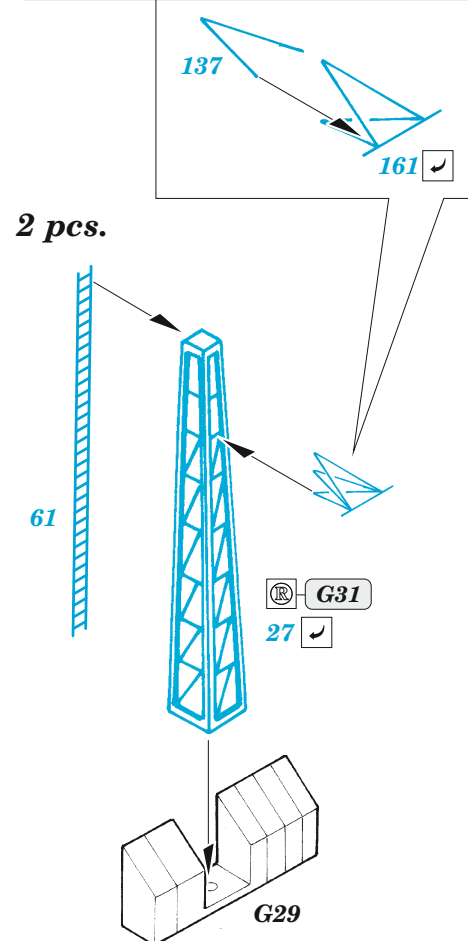

USS CV-10 Yorktown island

eduard

53 252

1/350

detail set for 1/350 TRUMPETER kit
sada detailů pro stavebnici 1/350 TRUMPETER

- APPLY EXPRESS MASK AND PAINT BEFORE GLUING
POUŽIT EXPRESS MASK NABARVIT PŘED SLEPENÍM
 - SYMMETRICAL ASSEMBLY
SYMETRICKÁ MONTÁŽ
 - REMOVE
ODSTRANIT
 - GRIND
OBROUSIT
 - DRILL HOLE
VRTAT OTVOR
 - COLORED ETCHED PARTS
LEPTANÉ BAREVNÉ DÍLY
 - ETCHED PARTS
LEPTANÉ NEBAREVNÉ DÍLY
 - ORIGINAL KIT PARTS
PŮVODNÍ DÍLY STAVEBNICE
- BEND
OHNOUT
 - OPTION
VOLBA
 - REPLACE
NAHRADIT

ORIGINAL KIT PARTS
PŮVODNÍ DÍLY STAVEBNICE

PHOTO-ETCHED PARTS
LEPTANÉ DÍLY

PARTS TO BE REMOVED
DÍLY K ODSTRANĚNÍ

FILL
TMELIT

2 pcs.

Related products: 53 251 USS CV-10 Yorktown hull 1/350

Related products: 53 253 USS CV-10 Yorktown safety nets & railings 1/350