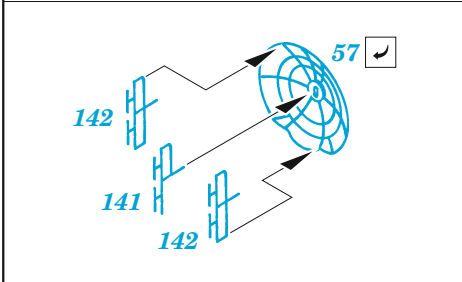

USS CV-10 Yorktown island

eduard

53 252

1/350

detail set for 1/350 TRUMPETER kit
sada detailů pro stavebnici 1/350 TRUMPETER

- APPLY EXPRESS MASK AND PAINT BEFORE GLUING
POUŽIT EXPRESS MASK NABARVIT PŘED SLEPENÍM
 - SYMMETRICAL ASSEMBLY
SYMETRICKÁ MONTÁŽ
 - REMOVE
ODSTRANIT
 - GRIND
OBROUSIT
 - DRILL HOLE
VRTAT OTVOR
 - COLORED ETCHED PARTS
LEPTANÉ BAREVNÉ DÍLY
 - ETCHED PARTS
LEPTANÉ NEBAREVNÉ DÍLY
 - ORIGINAL KIT PARTS
PŮVODNÍ DÍLY STAVEBNICE
- BEND
OHNOUT
 - OPTION
VOLBA
 - REPLACE
NAHRADIT

ORIGINAL KIT PARTS
PŮVODNÍ DÍLY STAVEBNICE

PHOTO-ETCHED PARTS
LEPTANÉ DÍLY

PARTS TO BE REMOVED
DÍLY K ODSTRANĚNÍ

FILL
TMELIT

2 pcs.

Related products: 53 251 USS CV-10 Yorktown hull 1/350

Related products: 53 253 USS CV-10 Yorktown safety nets & railings 1/350