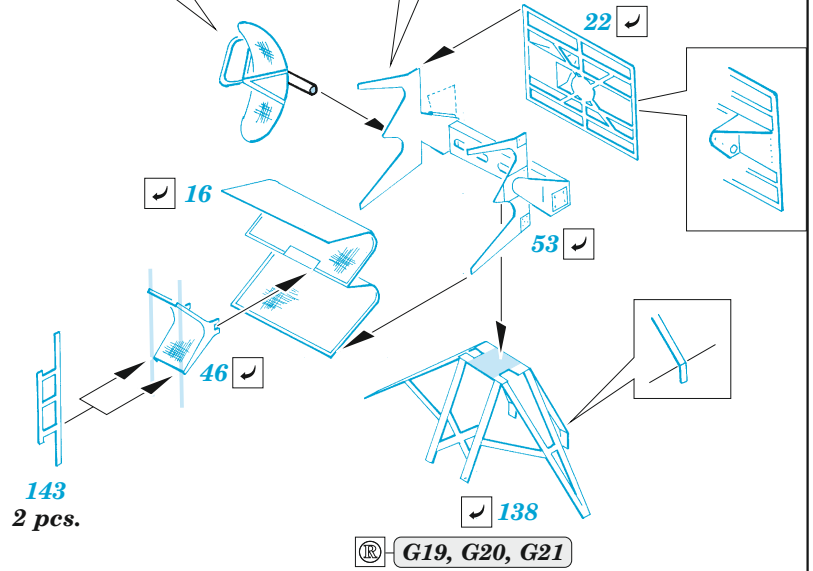

USS CV-10 Yorktown island

eduard

53 252

1/350

detail set for 1/350 TRUMPETER kit
sada detailů pro stavebnici 1/350 TRUMPETER

- APPLY EXPRESS MASK AND PAINT BEFORE GLUING
POUŽIT EXPRESS MASK NABARVIT PŘED SLEPENÍM
 - SYMMETRICAL ASSEMBLY
SYMETRICKÁ MONTÁŽ
 - REMOVE
ODSTRANIT
 - GRIND
OBROUSIT
 - DRILL HOLE
VRTAT OTVOR
 - COLORED ETCHED PARTS
LEPTANÉ BAREVNÉ DÍLY
 - ETCHED PARTS
LEPTANÉ NEBAREVNÉ DÍLY
 - ORIGINAL KIT PARTS
PŮVODNÍ DÍLY STAVEBNICE
- BEND
OHNOUT
 - OPTION
VOLBA
 - REPLACE
NAHRADIT

ORIGINAL KIT PARTS
PŮVODNÍ DÍLY STAVEBNICE

PHOTO-ETCHED PARTS
LEPTANÉ DÍLY

PARTS TO BE REMOVED
DÍLY K ODSTRANĚNÍ

FILL
TMELIT

2 pcs.

Related products: 53 251 USS CV-10 Yorktown hull 1/350

Related products: 53 253 USS CV-10 Yorktown safety nets & railings 1/350