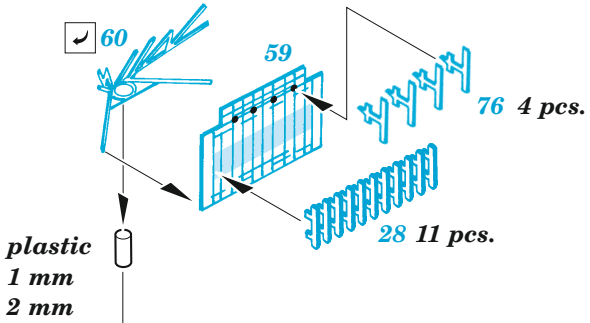

USS CV-10 Yorktown island

eduard

53 252

1/350

detail set for 1/350 TRUMPETER kit
sada detailů pro stavebnici 1/350 TRUMPETER

- APPLY EXPRESS MASK AND PAINT BEFORE GLUING
POUŽIT EXPRESS MASK NABARVIT PŘED SLEPENÍM
 - SYMMETRICAL ASSEMBLY
SYMETRICKÁ MONTÁŽ
 - REMOVE
ODSTRANIT
 - GRIND
OBROUSIT
 - DRILL HOLE
VRTAT OTVOR
 - COLORED ETCHED PARTS
LEPTANÉ BAREVNÉ DÍLY
 - ETCHED PARTS
LEPTANÉ NEBAREVNÉ DÍLY
 - ORIGINAL KIT PARTS
PŮVODNÍ DÍLY STAVEBNICE
- BEND
OHNOUT
 - OPTION
VOLBA
 - REPLACE
NAHRADIT

ORIGINAL KIT PARTS
PŮVODNÍ DÍLY STAVEBNICE

PHOTO-ETCHED PARTS
LEPTANÉ DÍLY

PARTS TO BE REMOVED
DÍLY K ODSTRANĚNÍ

FILL
TMELIT

2 pcs.

Related products: 53 251 USS CV-10 Yorktown hull 1/350

Related products: 53 253 USS CV-10 Yorktown safety nets & railings 1/350