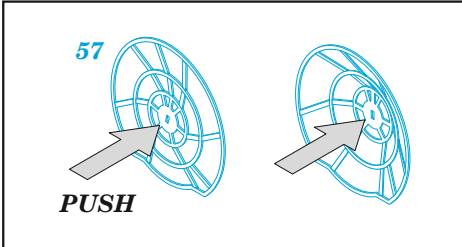

USS CV-10 Yorktown island

eduard

53 252

1/350

detail set for 1/350 TRUMPETER kit
sada detailů pro stavebnici 1/350 TRUMPETER

- APPLY EXPRESS MASK AND PAINT BEFORE GLUING
POUŽIT EXPRESS MASK NABARVIT PŘED SLEPENÍM
 - SYMMETRICAL ASSEMBLY
SYMETRICKÁ MONTÁŽ
 - REMOVE
ODSTRANIT
 - GRIND
OBROUSIT
 - DRILL HOLE
VRTAT OTVOR
 - COLORED ETCHED PARTS
LEPTANÉ BAREVNÉ DÍLY
 - ETCHED PARTS
LEPTANÉ NEBAREVNÉ DÍLY
 - ORIGINAL KIT PARTS
PŮVODNÍ DÍLY STAVEBNICE
- BEND
OHNOUT
 - OPTION
VOLBA
 - REPLACE
NAHRADIT

ORIGINAL KIT PARTS
PŮVODNÍ DÍLY STAVEBNICE

PHOTO-ETCHED PARTS
LEPTANÉ DÍLY

PARTS TO BE REMOVED
DÍLY K ODSTRANĚNÍ

FILL
TMELIT

2 pcs.

Related products: 53 251 USS CV-10 Yorktown hull 1/350

Related products: 53 253 USS CV-10 Yorktown safety nets & railings 1/350