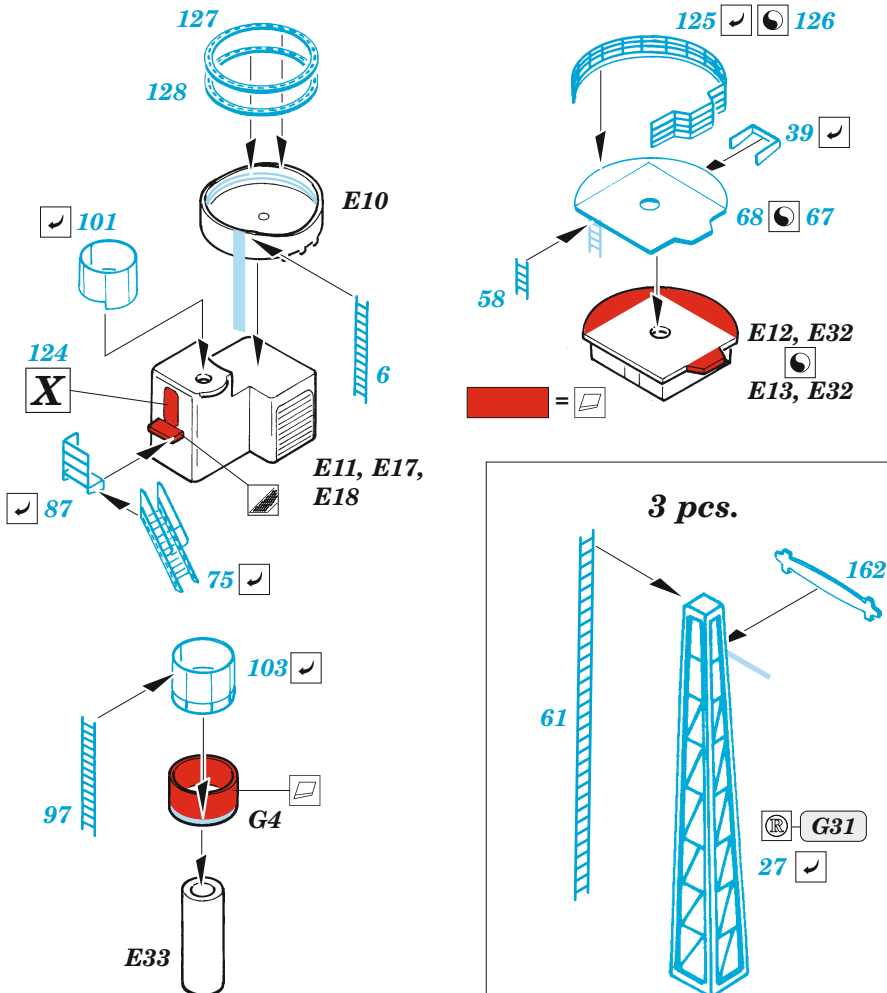

USS CV-10 Yorktown island

eduard

53 252

1/350

detail set for 1/350 TRUMPETER kit
sada detailů pro stavebnici 1/350 TRUMPETER

- APPLY EXPRESS MASK AND PAINT BEFORE GLUING
POUŽIT EXPRESS MASK NABARVIT PŘED SLEPENÍM
 - SYMMETRICAL ASSEMBLY
SYMETRICKÁ MONTÁŽ
 - REMOVE
ODSTRANIT
 - GRIND
OBROUSIT
 - DRILL HOLE
VRTAT OTVOR
 - COLORED ETCHED PARTS
LEPTANÉ BAREVNÉ DÍLY
 - ETCHED PARTS
LEPTANÉ NEBAREVNÉ DÍLY
 - ORIGINAL KIT PARTS
PŮVODNÍ DÍLY STAVEBNICE
- BEND
OHNOUT
 - OPTION
VOLBA
 - REPLACE
NAHRADIT

ORIGINAL KIT PARTS
PŮVODNÍ DÍLY STAVEBNICE

PHOTO-ETCHED PARTS
LEPTANÉ DÍLY

PARTS TO BE REMOVED
DÍLY K ODSTRANĚNÍ

FILL
TMELIT

2 pcs.

Related products: 53 251 USS CV-10 Yorktown hull 1/350

Related products: 53 253 USS CV-10 Yorktown safety nets & railings 1/350