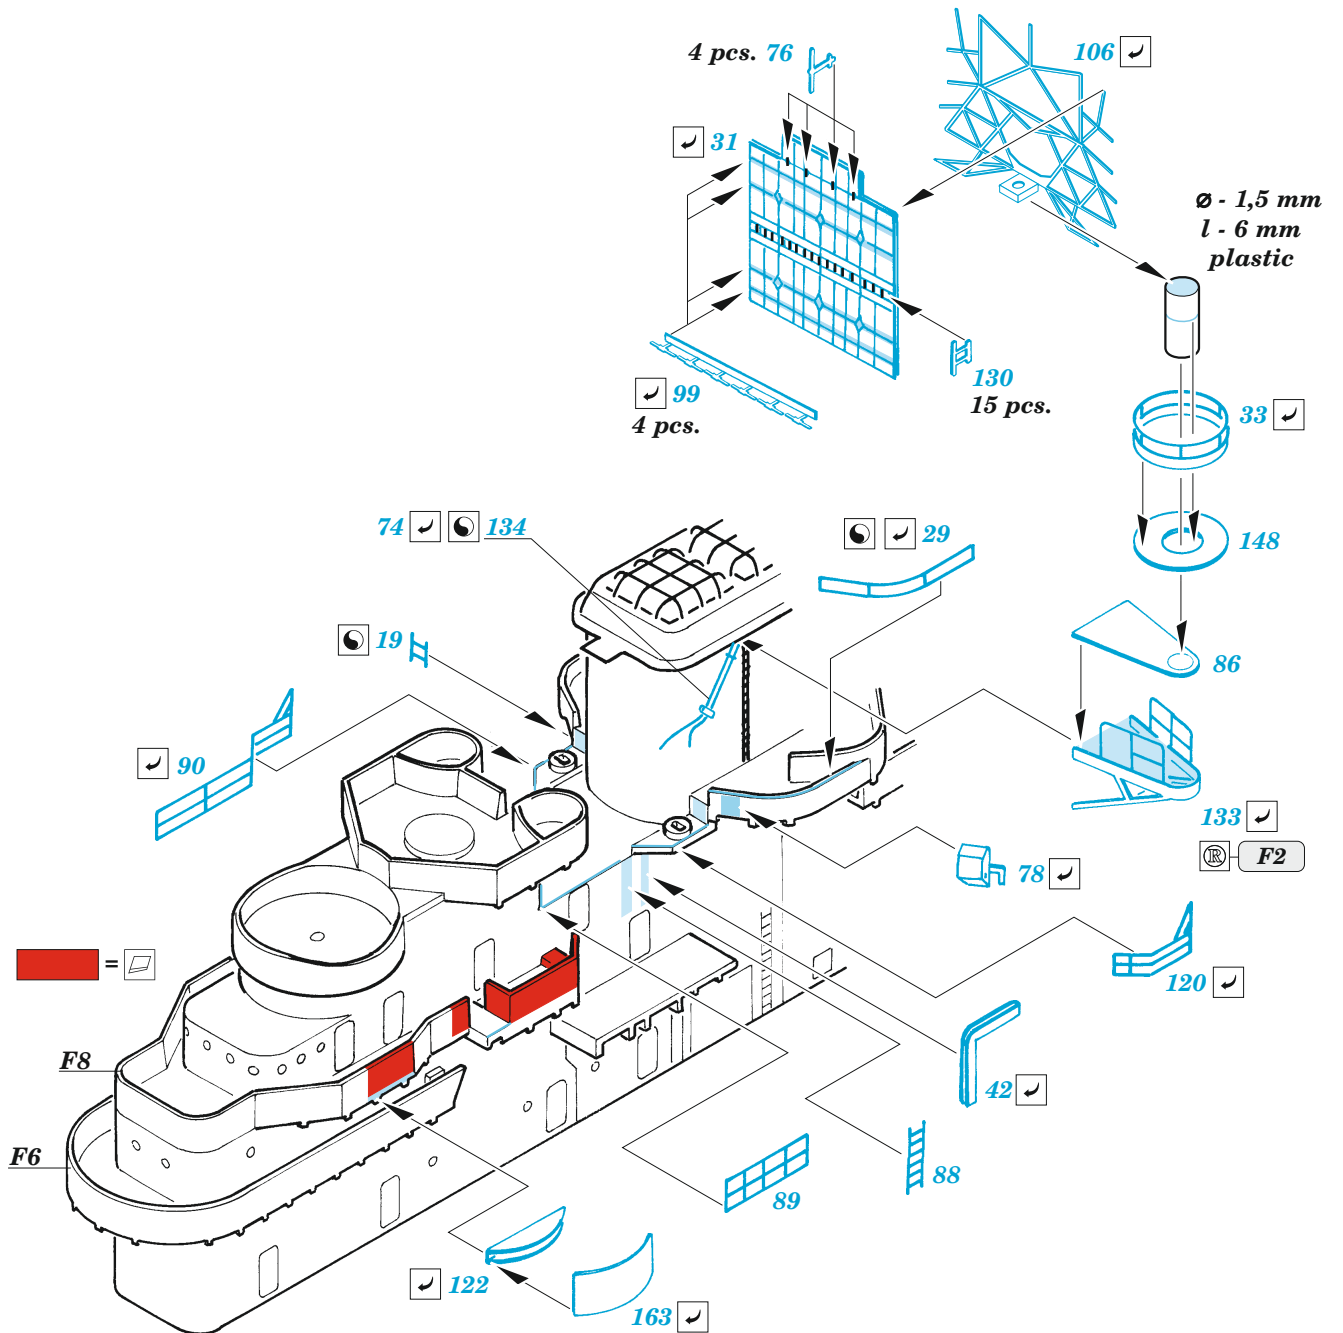

USS CV-10 Yorktown island

eduard

53 252

1/350

detail set for 1/350 TRUMPETER kit
sada detailů pro stavebnici 1/350 TRUMPETER

- APPLY EXPRESS MASK AND PAINT BEFORE GLUING
POUŽIT EXPRESS MASK NABARVIT PŘED SLEPENÍM
 - SYMMETRICAL ASSEMBLY
SYMETRICKÁ MONTÁŽ
 - REMOVE
ODSTRANIT
 - GRIND
OBROUSIT
 - DRILL HOLE
VRTAT OTVOR
 - COLORED ETCHED PARTS
LEPTANÉ BAREVNÉ DÍLY
 - ETCHED PARTS
LEPTANÉ NEBAREVNÉ DÍLY
 - ORIGINAL KIT PARTS
PŮVODNÍ DÍLY STAVEBNICE
- BEND
OHNOUT
 - OPTION
VOLBA
 - REPLACE
NAHRADIT

ORIGINAL KIT PARTS
PŮVODNÍ DÍLY STAVEBNICE

PHOTO-ETCHED PARTS
LEPTANÉ DÍLY

PARTS TO BE REMOVED
DÍLY K ODSTRANĚNÍ

FILL
TMELIT

2 pcs.

Related products: 53 251 USS CV-10 Yorktown hull 1/350

Related products: 53 253 USS CV-10 Yorktown safety nets & railings 1/350