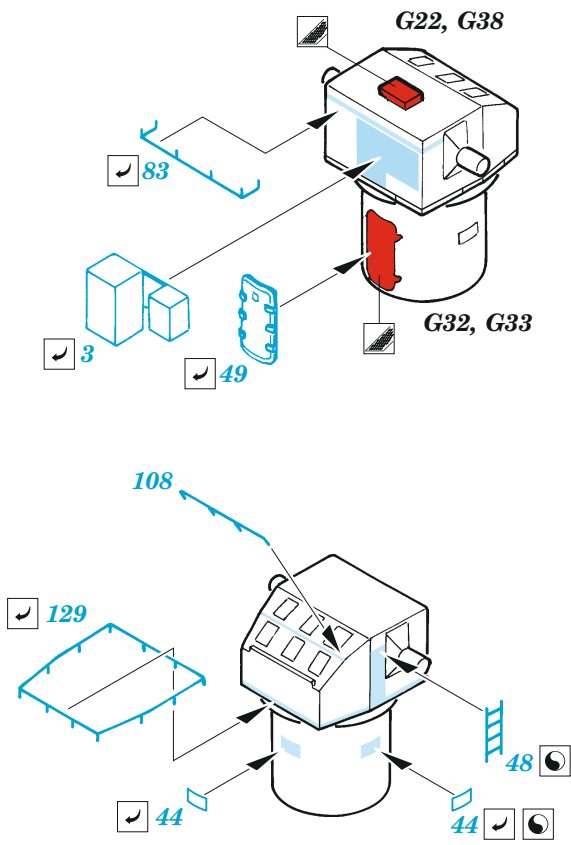

USS CV-10 Yorktown island

eduard

53 252

1/350

detail set for 1/350 TRUMPETER kit
sada detailů pro stavebnici 1/350 TRUMPETER

- APPLY EXPRESS MASK AND PAINT BEFORE GLUING
POUŽIT EXPRESS MASK NABARVIT PŘED SLEPENÍM
 - SYMMETRICAL ASSEMBLY
SYMETRICKÁ MONTÁŽ
 - REMOVE
ODSTRANIT
 - GRIND
OBROUSIT
 - DRILL HOLE
VRTAT OTVOR
 - COLORED ETCHED PARTS
LEPTANÉ BAREVNÉ DÍLY
 - ETCHED PARTS
LEPTANÉ NEBAREVNÉ DÍLY
 - ORIGINAL KIT PARTS
PŮVODNÍ DÍLY STAVEBNICE
- BEND
OHNOUT
 - OPTION
VOLBA
 - REPLACE
NAHRADIT

ORIGINAL KIT PARTS
PŮVODNÍ DÍLY STAVEBNICE

PHOTO-ETCHED PARTS
LEPTANÉ DÍLY

PARTS TO BE REMOVED
DÍLY K ODSTRANĚNÍ

FILL
TMELIT

2 pcs.

Related products: 53 251 USS CV-10 Yorktown hull 1/350

Related products: 53 253 USS CV-10 Yorktown safety nets & railings 1/350