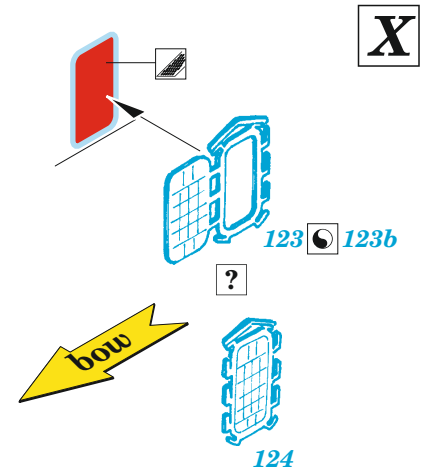

USS CV-10 Yorktown island

eduard

53 252

1/350

detail set for 1/350 TRUMPETER kit
sada detailů pro stavebnici 1/350 TRUMPETER

- APPLY EXPRESS MASK AND PAINT BEFORE GLUING
POUŽIT EXPRESS MASK NABARVIT PŘED SLEPENÍM
 - SYMMETRICAL ASSEMBLY
SYMETRICKÁ MONTÁŽ
 - REMOVE
ODSTRANIT
 - GRIND
OBROUSIT
 - DRILL HOLE
VRTAT OTVOR
 - COLORED ETCHED PARTS
LEPTANÉ BAREVNÉ DÍLY
 - ETCHED PARTS
LEPTANÉ NEBAREVNÉ DÍLY
 - ORIGINAL KIT PARTS
PŮVODNÍ DÍLY STAVEBNICE
- BEND
OHNOUT
 - OPTION
VOLBA
 - REPLACE
NAHRADIT

ORIGINAL KIT PARTS
PŮVODNÍ DÍLY STAVEBNICE

PHOTO-ETCHED PARTS
LEPTANÉ DÍLY

PARTS TO BE REMOVED
DÍLY K ODSTRANĚNÍ

FILL
TMELIT

2 pcs.

Related products: 53 251 USS CV-10 Yorktown hull 1/350

Related products: 53 253 USS CV-10 Yorktown safety nets & railings 1/350