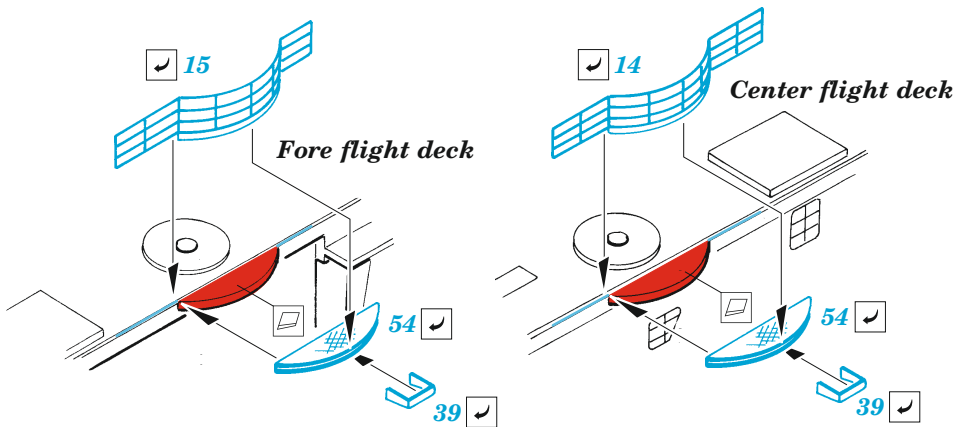

USS CV-10 Yorktown island

eduard

53 252

1/350

detail set for 1/350 TRUMPETER kit
sada detailů pro stavebnici 1/350 TRUMPETER

- APPLY EXPRESS MASK AND PAINT BEFORE GLUING
POUŽIT EXPRESS MASK NABARVIT PŘED SLEPENÍM
 - SYMMETRICAL ASSEMBLY
SYMETRICKÁ MONTÁŽ
 - REMOVE
ODSTRANIT
 - GRIND
OBROUSIT
 - DRILL HOLE
VRTAT OTVOR
 - COLORED ETCHED PARTS
LEPTANÉ BAREVNÉ DÍLY
 - ETCHED PARTS
LEPTANÉ NEBAREVNÉ DÍLY
 - ORIGINAL KIT PARTS
PŮVODNÍ DÍLY STAVEBNICE
- BEND
OHNOUT
 - OPTION
VOLBA
 - REPLACE
NAHRADIT

ORIGINAL KIT PARTS
PŮVODNÍ DÍLY STAVEBNICE

PHOTO-ETCHED PARTS
LEPTANÉ DÍLY

PARTS TO BE REMOVED
DÍLY K ODSTRANĚNÍ

FILL
TMELIT

2 pcs.

Related products: 53 251 USS CV-10 Yorktown hull 1/350

Related products: 53 253 USS CV-10 Yorktown safety nets & railings 1/350