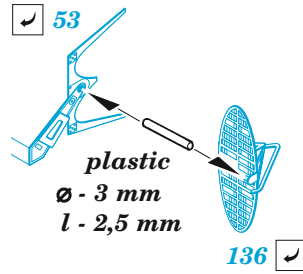

USS CV-10 Yorktown island

eduard

53 252

1/350

detail set for 1/350 TRUMPETER kit
sada detailů pro stavebnici 1/350 TRUMPETER

- APPLY EXPRESS MASK AND PAINT BEFORE GLUING
POUŽIT EXPRESS MASK NABARVIT PŘED SLEPENÍM
 - SYMMETRICAL ASSEMBLY
SYMETRICKÁ MONTÁŽ
 - REMOVE
ODSTRANIT
 - GRIND
OBROUSIT
 - DRILL HOLE
VRTAT OTVOR
 - COLORED ETCHED PARTS
LEPTANÉ BAREVNÉ DÍLY
 - ETCHED PARTS
LEPTANÉ NEBAREVNÉ DÍLY
 - ORIGINAL KIT PARTS
PŮVODNÍ DÍLY STAVEBNICE
- BEND
OHNOUT
 - OPTION
VOLBA
 - REPLACE
NAHRADIT

ORIGINAL KIT PARTS
PŮVODNÍ DÍLY STAVEBNICE

PHOTO-ETCHED PARTS
LEPTANÉ DÍLY

PARTS TO BE REMOVED
DÍLY K ODSTRANĚNÍ

FILL
TMELIT

2 pcs.

Related products: 53 251 USS CV-10 Yorktown hull 1/350

Related products: 53 253 USS CV-10 Yorktown safety nets & railings 1/350