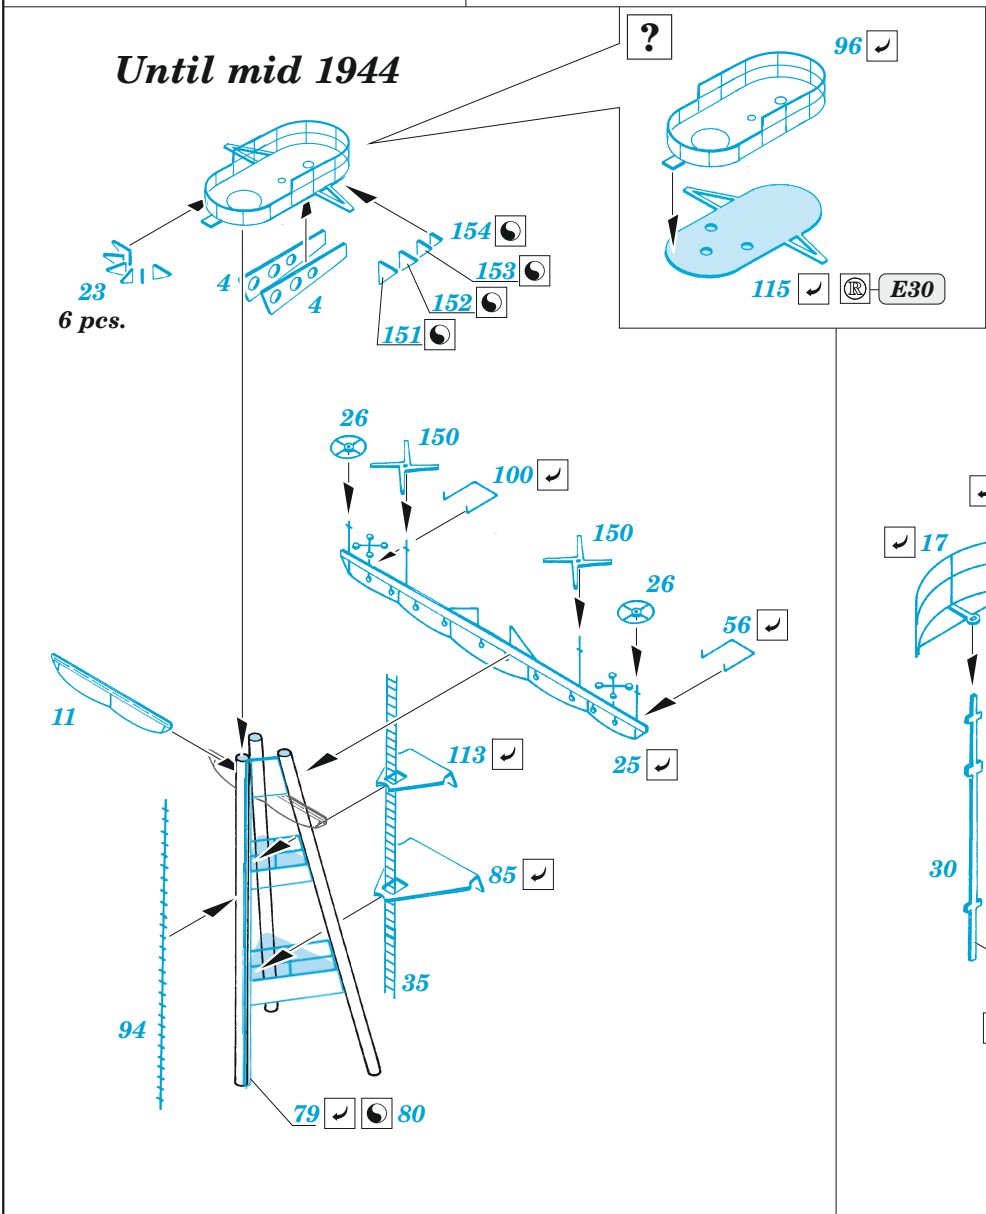

USS CV-10 Yorktown island

eduard

53 252

1/350

detail set for 1/350 TRUMPETER kit
sada detailů pro stavebnici 1/350 TRUMPETER

- APPLY EXPRESS MASK AND PAINT BEFORE GLUING
POUŽIT EXPRESS MASK NABARVIT PŘED SLEPENÍM
 - SYMMETRICAL ASSEMBLY
SYMETRICKÁ MONTÁŽ
 - REMOVE
ODSTRANIT
 - GRIND
OBROUSIT
 - DRILL HOLE
VRTAT OTVOR
 - COLORED ETCHED PARTS
LEPTANÉ BAREVNÉ DÍLY
 - ETCHED PARTS
LEPTANÉ NEBAREVNÉ DÍLY
 - ORIGINAL KIT PARTS
PŮVODNÍ DÍLY STAVEBNICE
- BEND
OHNOUT
 - OPTION
VOLBA
 - REPLACE
NAHRADIT

ORIGINAL KIT PARTS
PŮVODNÍ DÍLY STAVEBNICE

PHOTO-ETCHED PARTS
LEPTANÉ DÍLY

PARTS TO BE REMOVED
DÍLY K ODSTRANĚNÍ

FILL
TMELIT

2 pcs.

Related products: 53 251 USS CV-10 Yorktown hull 1/350

Related products: 53 253 USS CV-10 Yorktown safety nets & railings 1/350