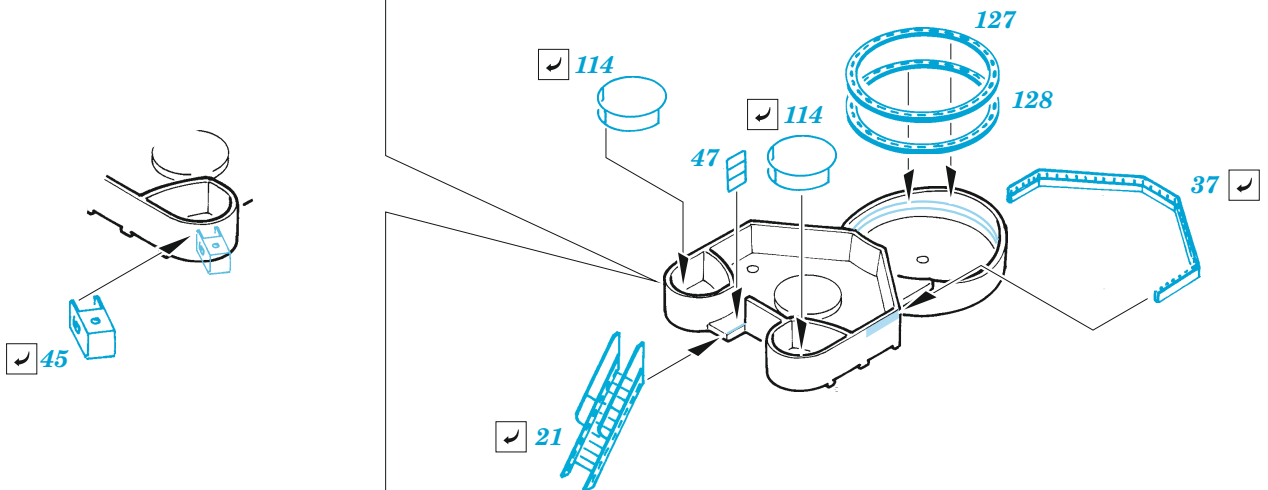

USS CV-10 Yorktown island

eduard

53 252

1/350

detail set for 1/350 TRUMPETER kit
sada detailů pro stavebnici 1/350 TRUMPETER

- APPLY EXPRESS MASK AND PAINT BEFORE GLUING
POUŽIT EXPRESS MASK NABARVIT PŘED SLEPENÍM
 - SYMMETRICAL ASSEMBLY
SYMETRICKÁ MONTÁŽ
 - REMOVE
ODSTRANIT
 - GRIND
OBROUSIT
 - DRILL HOLE
VRTAT OTVOR
 - COLORED ETCHED PARTS
LEPTANÉ BAREVNÉ DÍLY
 - ETCHED PARTS
LEPTANÉ NEBAREVNÉ DÍLY
 - ORIGINAL KIT PARTS
PŮVODNÍ DÍLY STAVEBNICE
- BEND
OHNOUT
 - OPTION
VOLBA
 - REPLACE
NAHRADIT

ORIGINAL KIT PARTS
PŮVODNÍ DÍLY STAVEBNICE

PHOTO-ETCHED PARTS
LEPTANÉ DÍLY

PARTS TO BE REMOVED
DÍLY K ODSTRANĚNÍ

FILL
TMELIT

2 pcs.

Related products: 53 251 USS CV-10 Yorktown hull 1/350

Related products: 53 253 USS CV-10 Yorktown safety nets & railings 1/350