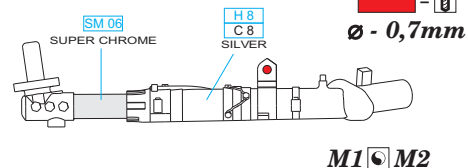

OPTION
VOLBA

DRILL HOLE
VRTAT OTVOR

REPLACE
NAHRADIT

SYMMETRICAL ASSEMBLY
SYMETRICKÁ MONTÁŽ

SCRIBE THE PANEL AND HOLES
RYTI

REVERSE SIDE
OTOČIT

BRASSIN
632107
?
632106

M2