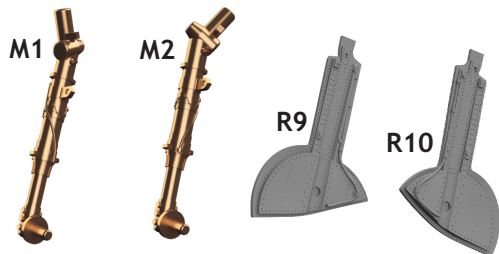

**632 109 Spitfire Mk.IXc
undercarriage legs BRONZE**
for Revell kit - pro stavebnici Revell

1/32 scale

COLOURS

GSI Creos (GUNZE)			Mr.METAL COLOR	
AQUEOUS	Mr.COLOR		Mr.METAL COLOR	
[H 8]	[C 8]	SILVER	[SM 06]	SUPER CHROME

This product contains metal and resin detail parts for upgrading scale plastic models. When selecting this set make sure that it is for the kit mentioned in product name as these sets are made specifically for that kit. When upgrading the model some cutting or corrections may be necessary for parts to fit accurately. **WARNING!** This set contains small and sharp parts. Work carefully in a ventilated and well-lit room. Safety glasses are recommended. This product is not suitable for children below 14 years of age.

Tento výrobek obsahuje leptané a odlévané detaily pro úpravu a vylepšení plastického modelu. Při výběru sady kovových detailů zkontrolujte, zda je určena pro model, který chcete upravit. Model, pro který je sada určena, je uveden u názvu výrobku. Pro přesnou aplikaci kovových a odlévaných dílů může být zapotřebí upravit díly upravovaného modelu. **POZOR!** Sada obsahuje malé ostré díly. Pracujte ve větrané a dobře osvětlené místnosti. Doporučujeme použití ochranných brýlí. Tento výrobek není vhodný pro děti mladší 14 let.

plastic
parts

BRASSIN
632107
?
632106

Ø - 2,7mm