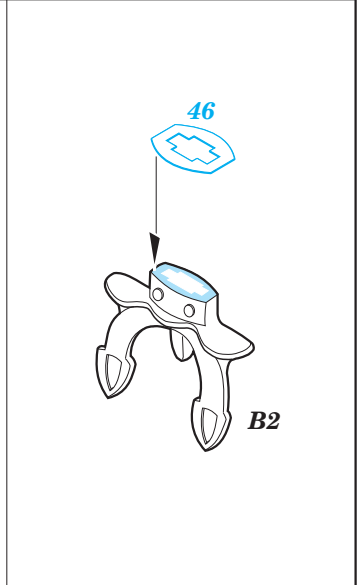

German Submarine Type IX C/40 hull pt.2 1/72

eduard

53 159

detail set for 1/72 REVELL No. 05133 kit • sada detailů pro stavění 1/72 REVELL No. 05133

- APPLY EXPRESS MASK AND PAINT BEFORE GLUING
POUŽIT EXPRESS MASK NABARVIT PŘED SLEPENÍM
- SYMMETRICAL ASSEMBLY
SYMETRICKÁ MONTÁŽ
- REMOVE
ODSTRANIT
- GRIND
OBROUSIT
- DRILL HOLE
VRTAT OTVOR
- COLORED ETCHED PARTS
LEPTANÉ BAREVNÉ DÍLY
- ETCHED PARTS
LEPTANÉ NEBAREVNÉ DÍLY
- ORIGINAL KIT PARTS
PŮVODNÍ DÍLY STAVEBNICE
- BEND
OHNOUT
- OPTION
VOLBA
- REPLACE
NAHRADIT

ORIGINAL KIT PARTS
PŮVODNÍ DÍLY STAVEBNICE

PHOTO-ETCHED PARTS
LEPTANÉ DÍLY

PARTS TO BE REMOVED
DÍLY K ODSTRANĚNÍ

FILL
TMELIT

A

B

C

D

E

F

G

do not use parts B25 and B26

open

closed

open

closed