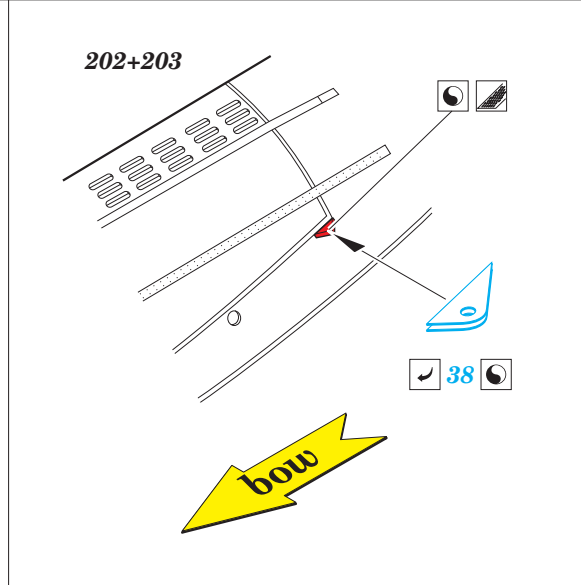

German Submarine Type IX C/40 hull pt.2 1/72

eduard

53 159

detail set for 1/72 REVELL No. 05133 kit • sada detailů pro stavění 1/72 REVELL No. 05133

- APPLY EXPRESS MASK AND PAINT BEFORE GLUING
POUŽIT EXPRESS MASK NABARVIT PŘED SLEPENÍM
- SYMMETRICAL ASSEMBLY
SYMETRICKÁ MONTÁŽ
- REMOVE
ODSTRANIT
- GRIND
OBROUSIT
- DRILL HOLE
VRTAT OTVOR
- COLORED ETCHED PARTS
LEPTANÉ BAREVNÉ DÍLY
- ETCHED PARTS
LEPTANÉ NEBAREVNÉ DÍLY
- ORIGINAL KIT PARTS
PŮVODNÍ DÍLY STAVEBNICE
- BEND
OHNOUT
- OPTION
VOLBA
- REPLACE
NAHRADIT

E

F

G

do not use parts B25 and B26

open

closed

open

closed