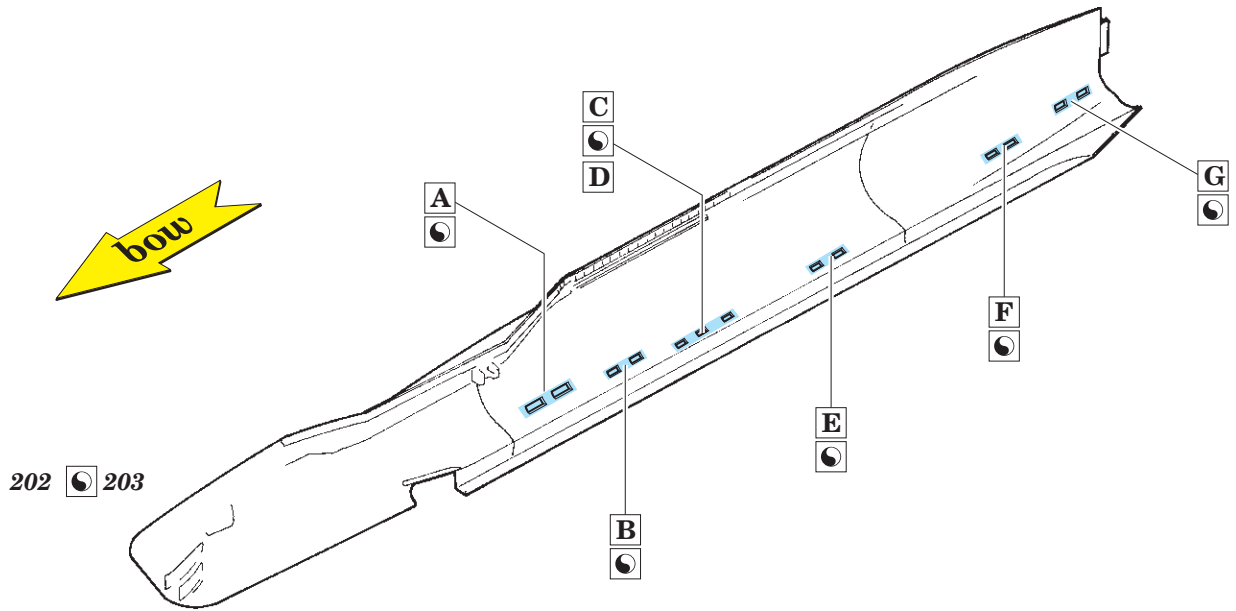

German Submarine Type IX C/40 hull pt.2 1/72

eduard

53 159

detail set for 1/72 REVELL No. 05133 kit • sada detailů pro stavění 1/72 REVELL No. 05133

- APPLY EXPRESS MASK AND PAINT BEFORE GLUING
POUŽIT EXPRESS MASK NABARVIT PŘED SLEPENÍM
- SYMMETRICAL ASSEMBLY
SYMETRICKÁ MONTÁŽ
- REMOVE
ODSTRANIT
- GRIND
OBROUSIT
- DRILL HOLE
VRTAT OTVOR
- COLORED ETCHED PARTS
LEPTANÉ BAREVNÉ DÍLY
- ETCHED PARTS
LEPTANÉ NEBAREVNÉ DÍLY
- ORIGINAL KIT PARTS
PŮVODNÍ DÍLY STAVEBNICE
- BEND
OHNOUT
- OPTION
VOLBA
- REPLACE
NAHRADIT

ORIGINAL KIT PARTS
PŮVODNÍ DÍLY STAVEBNICE

PHOTO-ETCHED PARTS
LEPTANÉ DÍLY

PARTS TO BE REMOVED
DÍLY K ODSTRANĚNÍ

FILL
TMELIT

A

B

C

D

E

F

G

do not use parts B25 and B26

open

closed

open

closed