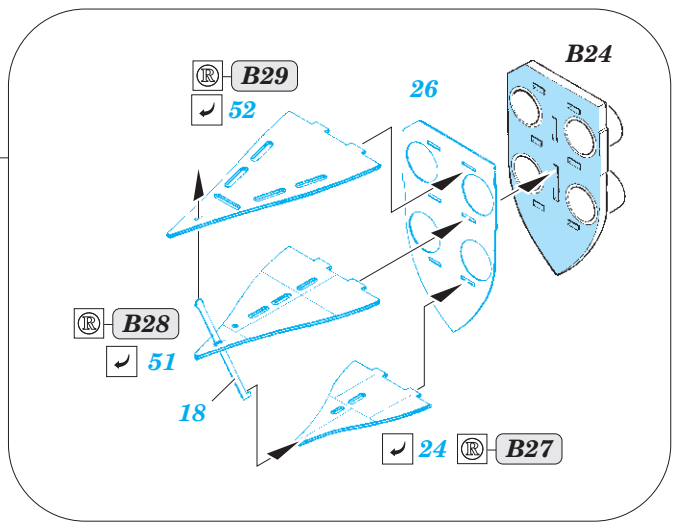

do not use parts B25 and B26