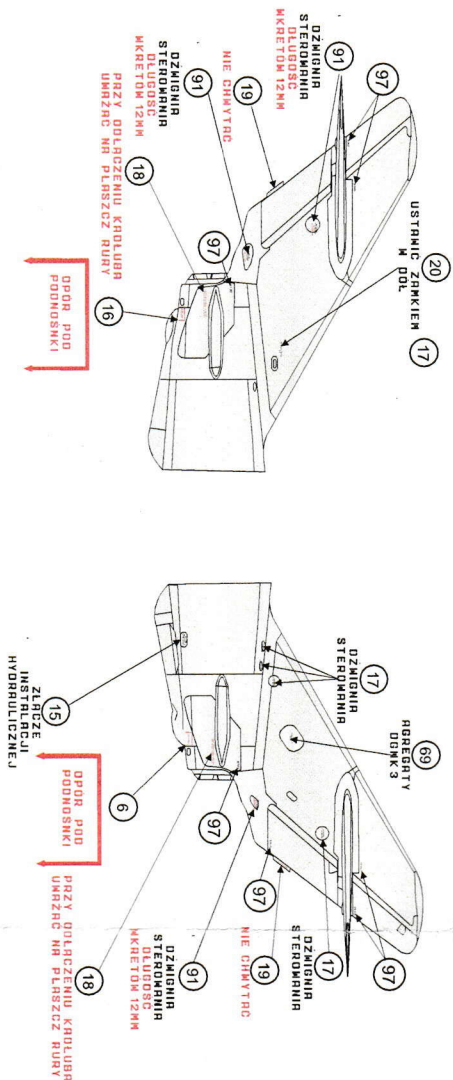

MIG-17PF/Lim-5P

All versions

Dół/Down side

Góra/Up side

Element tylko dla podwersji przenoszących bomby.
Only forversion carrying bombs

Elementy zamienne:
Replacement:
62 = 17
61 = 10

Przykład - Example 97 1B10D007

Uwaga. Element 97 jest w kalkomanii gratisem nie podlegającym reklamacji.
Jest to swoisty eksperyment i czekamy na wasze opinie o sensowności dodawania takiego elementu

FPHU MM
ul. Lotnicza 13/2
78-100 Kolobrzeg
Poland
tel: +48-507-024-077
www.modelmaker.com.pl