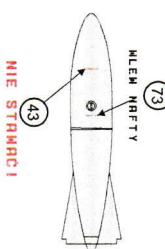

MIG-17PF/Lim-5P

All versions

Dół/Down side

Góra/Up side

Element tylko dla podwersji przenoszących bomby.
Only forversion carrying bombs

Elementy zamienne:
Replacement:
62 = 17
61 = 10

Przykład - Example 97 1B10D007

Uwaga. Element 97 jest w kalkomanii gratisem nie podlegającym reklamacji.
Jest to swoisty eksperyment i czekamy na wasze opinie o sensowności dodawania takiego elementu

FPHU MM
ul. Lotnicza 13/2
78-100 Kolobrzeg
Poland
tel: +48-507-024-077
www.modelmaker.com.pl