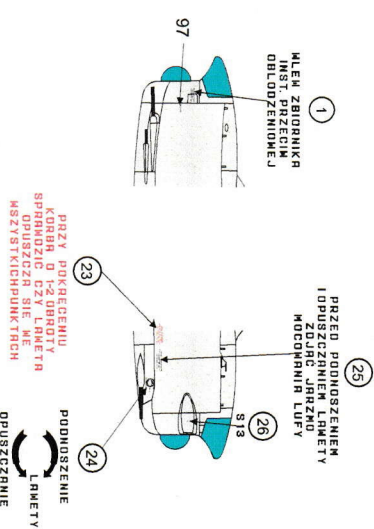

MIG-17PF/Lim-5P

All versions

Dół/Down side

Góra/Up side

Element tylko dla podwersji przenoszących bomby.
Only forversion carrying bombs

Elementy zamienne:
Replacement:
62 = 17
61 = 10

Przykład - Example 97 1B10D007