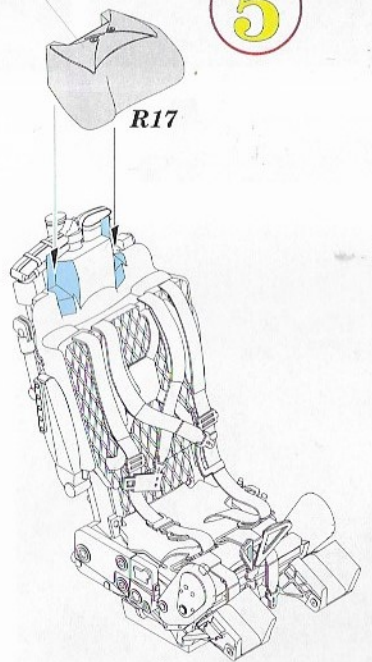

A

1

2

3

4

5

6

7

REMOVE ODSTRANIT	BEND OHNOUT	SYMMETRICAL ASSEMBLY SYMETRICKÁ MONTÁŽ
GRIND OBROUSIT	OPTION VOLBA	SCRIBE THE PANEL AND HOLES RYTÍ
DRILL HOLE VRTAT OTVOR	REPLACE NAHRADIT	REVERSE SIDE OTOČIT