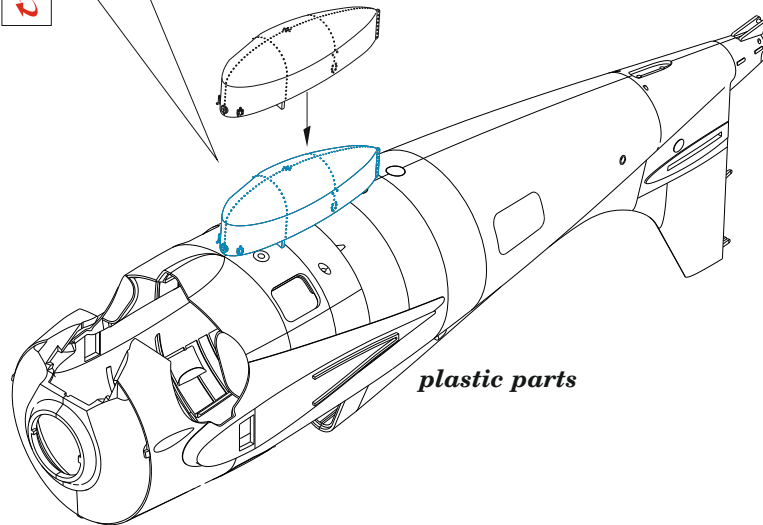

648 756 F4F 42gal ventral drop tank
for Eduard kit - pro stavebnici Eduard

eduard
BRASSIN
Print

1/48 scale

R1

R2

COLOURS

GSI Creos (GUNZE)			Mr.METAL COLOR	
AQUEOUS	Mr.COLOR			

648 756 F4F 42gal ventral drop tank
for Eduard kit - pro stavebnici Eduard

R1

CAMOUFLAGE
COLOR

2

plastic parts

- | | |
|---|---------------------|
| REMOVE
ODSTRANIT | BEND
OHNOUT |
| GRIND
OBROUSIT | OPTION
VOLBA |
| DRILL HOLE
VRTAT OTVOR | REPLACE
NAHRADIT |
| SYMMETRICAL ASSEMBLY
SYMETRICKÁ MONTÁŽ | |
| SCRIBE THE PANEL AND HOLES
RYTI | |
| REVERSE SIDE
OTOČIT | |