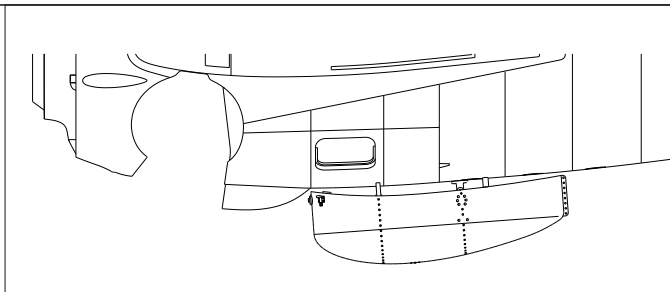

648 756 F4F 42gal ventral drop tank
for Eduard kit - pro stavebnici Eduard

eduard
BRASSIN
Print

1/48 scale

R1

R2

COLOURS

GSI Creos (GUNZE)			Mr.METAL COLOR	
AQUEOUS	Mr.COLOR			

648 756 F4F 42gal ventral drop tank
for Eduard kit - pro stavebnici Eduard

1/48

eduard

eduard

435 21 Obrnice 170
Czech Republic

www.eduard.com
10,95

1

CAMOUFLAGE
COLOR

R2

R1

CAMOUFLAGE
COLOR

2

plastic parts

- | | |
|---|---------------------|
| REMOVE
ODSTRANIT | BEND
OHNOUT |
| GRIND
OBROUSIT | OPTION
VOLBA |
| DRILL HOLE
VRTAT OTVOR | REPLACE
NAHRADIT |
| SYMMETRICAL ASSEMBLY
SYMETRICKÁ MONTÁŽ | |
| SCRIBE THE PANEL AND HOLES
RYTI | |
| REVERSE SIDE
OTOČIT | |