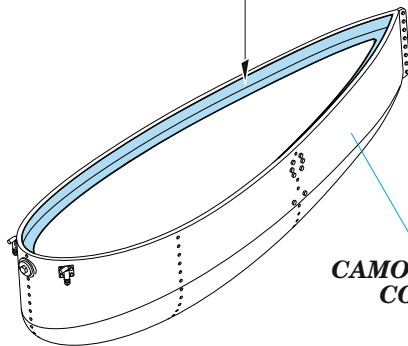

648 756 F4F 42gal ventral drop tank
for Eduard kit - pro stavebnici Eduard

eduard
BRASSIN
Print

1/48 scale

R1

R2

COLOURS

GSI Creos (GUNZE)			Mr.METAL COLOR	
AQUEOUS	Mr.COLOR			

648 756 F4F 42gal ventral drop tank
for Eduard kit - pro stavebnici Eduard

1/48

eduard

eduard

435 21 Obrnice 170
Czech Republic

www.eduard.com
10,95

1

CAMOUFLAGE
COLOR

R2

R1

CAMOUFLAGE
COLOR

2

plastic parts

- | | |
|---|---------------------|
| REMOVE
ODSTRANIT | BEND
OHNOUT |
| GRIND
OBROUSIT | OPTION
VOLBA |
| DRILL HOLE
VRTAT OTVOR | REPLACE
NAHRADIT |
| SYMMETRICAL ASSEMBLY
SYMETRICKÁ MONTÁŽ | |
| SCRIBE THE PANEL AND HOLES
RYTI | |
| REVERSE SIDE
OTOČIT | |