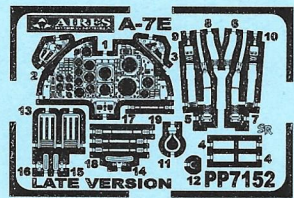

7152 A-7E Corsair II (Late Version) cockpit set

PHOTO-ETCHED METAL PARTS

RESIN PARTS

1

2

3

4

REDUCE
ZESLABIT

REMOVE
ODSTRANIT

Warning: Thinning of the plastic parts and dry-fitting of the assembly needed!
Upozornění: Nutno zeslabit některé plastové díly stavebnice! Před lepením zkontrolujte dopasování dílů!

5

6