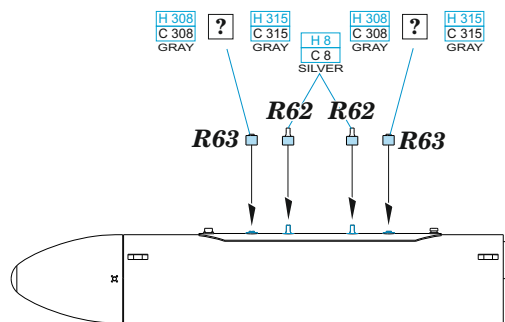

1

2

- | | | | |
|--|---|--|---------------------|
| | REMOVE
ODSTRANIT | | BEND
OHNOUIT |
| | GRIND
OBROUSIT | | OPTION
VOLBA |
| | DRILL HOLE
VRTAT OTVOR | | REPLACE
NAHRADIT |
| | SYMMETRICAL ASSEMBLY
SYMETRICKÁ MONTÁŽ | | |
| | SCRIBE THE PANEL AND HOLES
RYTI | | |
| | REVERSE SIDE
OTOČIT | | |