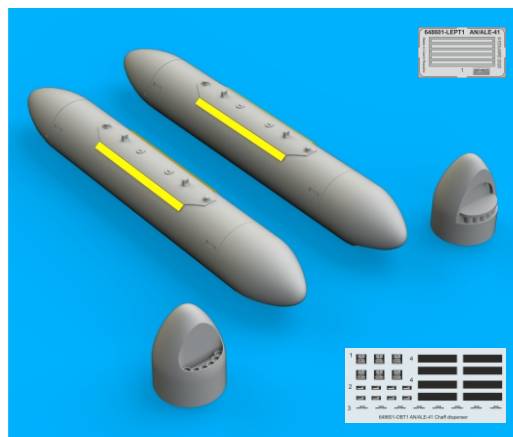

BRASSIN

eduard