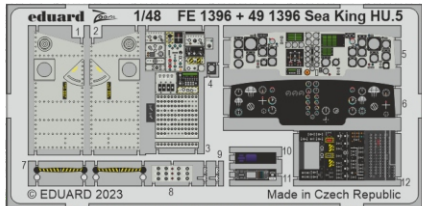

Sea King HU.5

eduard

49 1396

1/48

detail set for AIRFIX 1/48 kit • sada detailů pro stavebnici AIRFIX 1/48

- APPLY EXPRESS MASK AND PAINT BEFORE GLUING
POUŽIT EXPRESS MASK NABARVIT PŘED SLEPENÍM
- SYMMETRICAL ASSEMBLY
SYMETRICKÁ MONTÁŽ
- REMOVE
ODSTRANIT
- GRIND
OBROUSIT
- DRILL HOLE
VRTAT OTVOR
- COLORED ETCHED PARTS
LEPTANÉ BAREVNÉ DÍLY
- ETCHED PARTS
LEPTANÉ NEBAREVNÉ DÍLY
- ORIGINAL KIT PARTS
PŮVODNÍ DÍLY STAVEBNICE
- BEND
OHNOUT
- OPTION
VOLBA
- REPLACE
NAHRADIT
- REVERSE SIDE
OTOČIT

ORIGINAL KIT PARTS PŮVODNÍ DÍLY STAVEBNICE	PHOTO-ETCHED PARTS LEPTANÉ DÍLY	PARTS TO BE REMOVED DÍLY K ODSTRANĚNÍ	FILL TMELIT
---	------------------------------------	--	----------------

2 sets