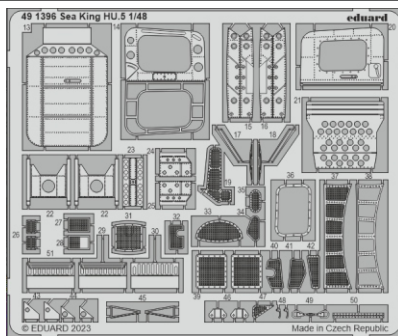

Sea King HU.5

eduard

49 1396

1/48

detail set for AIRFIX 1/48 kit • sada detailů pro stavebnici AIRFIX 1/48

- APPLY EXPRESS MASK AND PAINT BEFORE GLUING
POUŽIT EXPRESS MASK NABARVIT PŘED SLEPENÍM
- SYMMETRICAL ASSEMBLY
SYMETRICKÁ MONTÁŽ
- REMOVE
ODSTRANIT
- GRIND
OBROUSIT
- DRILL HOLE
VRTAT OTVOR
- COLORED ETCHED PARTS
LEPTANÉ BAREVNÉ DÍLY
- ETCHED PARTS
LEPTANÉ NEBAREVNÉ DÍLY
- ORIGINAL KIT PARTS
PŮVODNÍ DÍLY STAVEBNICE
- BEND
OHNOUT
- OPTION
VOLBA
- REPLACE
NAHRADIT
- REVERSE SIDE
OTOČIT

ORIGINAL KIT PARTS PŮVODNÍ DÍLY STAVEBNICE	PHOTO-ETCHED PARTS LEPTANÉ DÍLY	PARTS TO BE REMOVED DÍLY K ODSTRANĚNÍ	FILL TMELIT
---	------------------------------------	--	----------------

2 sets