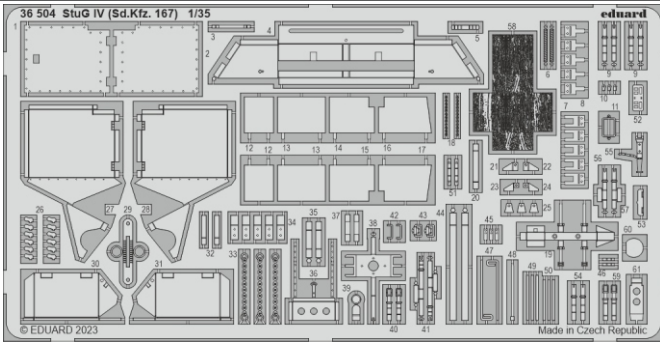

# StuG IV (Sd.Kfz. 167)

eduard

36 504

## 1/35

detail set for ZVEZDA 1/35 kit • sada detailů pro stavebnici ZVEZDA 1/35

- APPLY EXPRESS MASK AND PAINT BEFORE GLUING  
POUŽIT EXPRESS MASK NABARVIT PŘED SLEPENÍM
  - SYMMETRICAL ASSEMBLY  
SYMETRICKÁ MONTÁŽ
  - REMOVE  
ODSTRANIT
  - GRIND  
OBROUSIT
  - DRILL HOLE  
VRTAT OTVOR
  - COLORED ETCHED PARTS  
LEPTANÉ BAREVNÉ DÍLY
  - ETCHED PARTS  
LEPTANÉ NEBAREVNÉ DÍLY
  - ORIGINAL KIT PARTS  
PŮVODNÍ DÍLY STAVEBNICE
- BEND  
OHNOUT
  - OPTION  
VOLBA
  - REPLACE  
NAHRADIT
  - REVERSE SIDE  
OTOČIT

ORIGINAL KIT PARTS  
PŮVODNÍ DÍLY STAVEBNICE

PHOTO-ETCHED PARTS  
LEPTANÉ DÍLY

PARTS TO BE REMOVED  
DÍLY K ODSTRANĚNÍ

FILL  
TMELIT

Related products: 36 505 StuG IV (Sd.Kfz. 167) schurzen 1/35