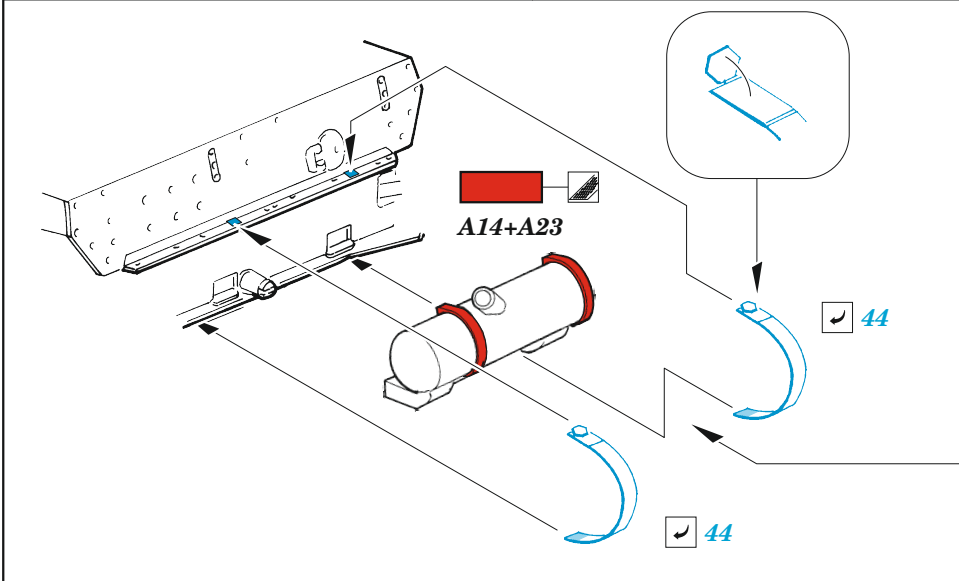

## 1/35

detail set for ZVEZDA 1/35 kit • sada detailů pro stavebnici ZVEZDA 1/35

- APPLY EXPRESS MASK AND PAINT BEFORE GLUING  
POUŽIT EXPRESS MASK NABARVIT PŘED SLEPENÍM
  - SYMMETRICAL ASSEMBLY  
SYMETRICKÁ MONTÁŽ
  - REMOVE  
ODSTRANIT
  - GRIND  
OBROUSIT
  - DRILL HOLE  
VRTAT OTVOR
  - COLORED ETCHED PARTS  
LEPTANÉ BAREVNÉ DÍLY
  - ETCHED PARTS  
LEPTANÉ NEBAREVNÉ DÍLY
  - ORIGINAL KIT PARTS  
PŮVODNÍ DÍLY STAVEBNICE
- BEND  
OHNOUT
  - OPTION  
VOLBA
  - REPLACE  
NAHRADIT
  - REVERSE SIDE  
OTOČIT

ORIGINAL KIT PARTS  
PŮVODNÍ DÍLY STAVEBNICE

PHOTO-ETCHED PARTS  
LEPTANÉ DÍLY

PARTS TO BE REMOVED  
DÍLY K ODSTRANĚNÍ

FILL  
TMELIT

Related products: 36 505 StuG IV (Sd.Kfz. 167) schurzen 1/35