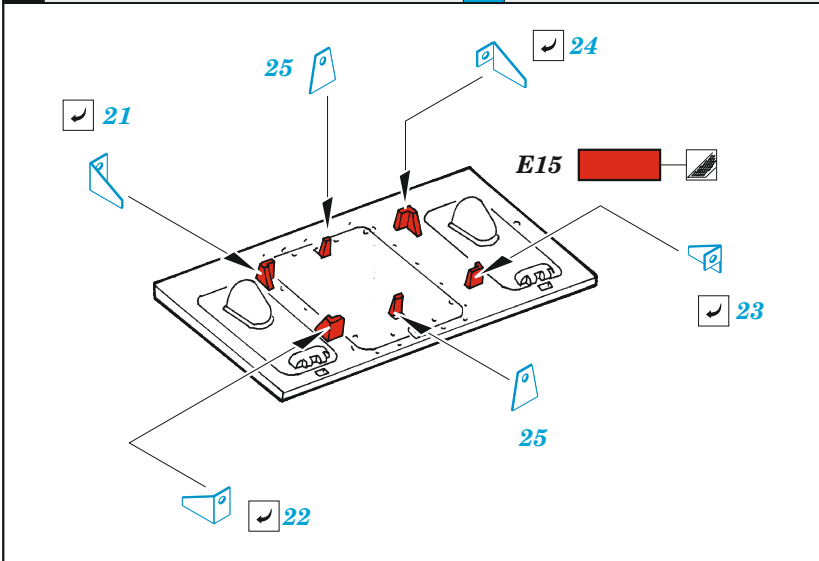

## 1/35

detail set for ZVEZDA 1/35 kit • sada detailů pro stavebnici ZVEZDA 1/35

- APPLY EXPRESS MASK AND PAINT BEFORE GLUING  
POUŽIT EXPRESS MASK NABARVIT PŘED SLEPENÍM
  - SYMMETRICAL ASSEMBLY  
SYMETRICKÁ MONTÁŽ
  - REMOVE  
ODSTRANIT
  - GRIND  
OBROUSIT
  - DRILL HOLE  
VRTAT OTVOR
  - COLORED ETCHED PARTS  
LEPTANÉ BAREVNÉ DÍLY
  - ETCHED PARTS  
LEPTANÉ NEBAREVNÉ DÍLY
  - ORIGINAL KIT PARTS  
PŮVODNÍ DÍLY STAVEBNICE
- BEND  
OHNOUT
  - OPTION  
VOLBA
  - REPLACE  
NAHRADIT
  - REVERSE SIDE  
OTOČIT

ORIGINAL KIT PARTS  
PŮVODNÍ DÍLY STAVEBNICE

PHOTO-ETCHED PARTS  
LEPTANÉ DÍLY

PARTS TO BE REMOVED  
DÍLY K ODSTRANĚNÍ

FILL  
TMELIT

Related products: 36 505 StuG IV (Sd.Kfz. 167) schurzen 1/35