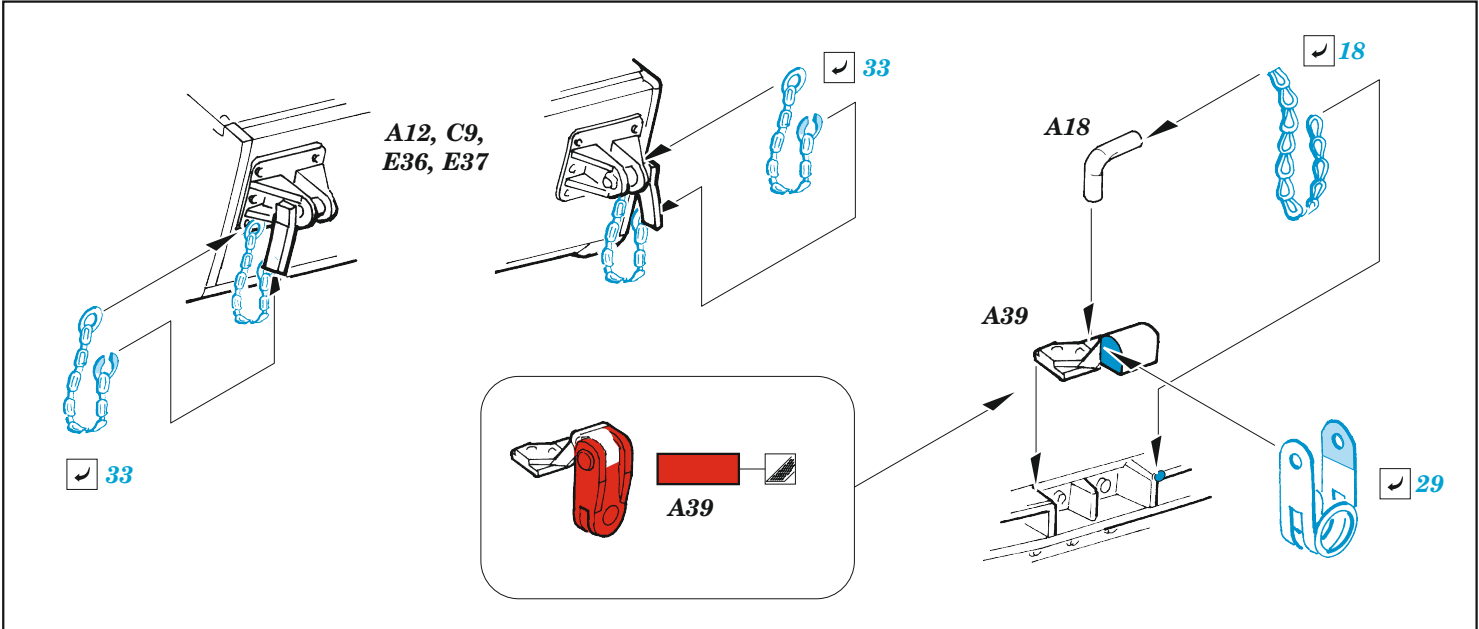

## 1/35

detail set for ZVEZDA 1/35 kit • sada detailů pro stavebnici ZVEZDA 1/35

- APPLY EXPRESS MASK AND PAINT BEFORE GLUING  
POUŽIT EXPRESS MASK NABARVIT PŘED SLEPENÍM
  - SYMMETRICAL ASSEMBLY  
SYMETRICKÁ MONTÁŽ
  - REMOVE  
ODSTRANIT
  - GRIND  
OBROUSIT
  - DRILL HOLE  
VRTAT OTVOR
  - COLORED ETCHED PARTS  
LEPTANÉ BAREVNÉ DÍLY
  - ETCHED PARTS  
LEPTANÉ NEBAREVNÉ DÍLY
  - ORIGINAL KIT PARTS  
PŮVODNÍ DÍLY STAVEBNICE
- BEND  
OHNOUT
  - OPTION  
VOLBA
  - REPLACE  
NAHRADIT
  - REVERSE SIDE  
OTOČIT

ORIGINAL KIT PARTS  
PŮVODNÍ DÍLY STAVEBNICE

PHOTO-ETCHED PARTS  
LEPTANÉ DÍLY

PARTS TO BE REMOVED  
DÍLY K ODSTRANĚNÍ

FILL  
TMELIT

Related products: 36 505 StuG IV (Sd.Kfz. 167) schurzen 1/35