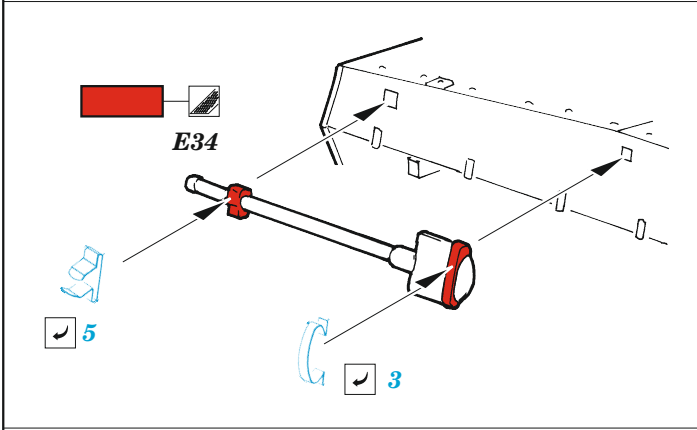

## 1/35

detail set for ZVEZDA 1/35 kit • sada detailů pro stavebnici ZVEZDA 1/35

- APPLY EXPRESS MASK AND PAINT BEFORE GLUING  
POUŽIT EXPRESS MASK NABARVIT PŘED SLEPENÍM
  - SYMMETRICAL ASSEMBLY  
SYMETRICKÁ MONTÁŽ
  - REMOVE  
ODSTRANIT
  - GRIND  
OBROUSIT
  - DRILL HOLE  
VRTAT OTVOR
  - COLORED ETCHED PARTS  
LEPTANÉ BAREVNÉ DÍLY
  - ETCHED PARTS  
LEPTANÉ NEBAREVNÉ DÍLY
  - ORIGINAL KIT PARTS  
PŮVODNÍ DÍLY STAVEBNICE
- BEND  
OHNOUT
  - OPTION  
VOLBA
  - REPLACE  
NAHRADIT
  - REVERSE SIDE  
OTOČIT

ORIGINAL KIT PARTS  
PŮVODNÍ DÍLY STAVEBNICE

PHOTO-ETCHED PARTS  
LEPTANÉ DÍLY

PARTS TO BE REMOVED  
DÍLY K ODSTRANĚNÍ

FILL  
TMELIT

Related products: 36 505 StuG IV (Sd.Kfz. 167) schurzen 1/35