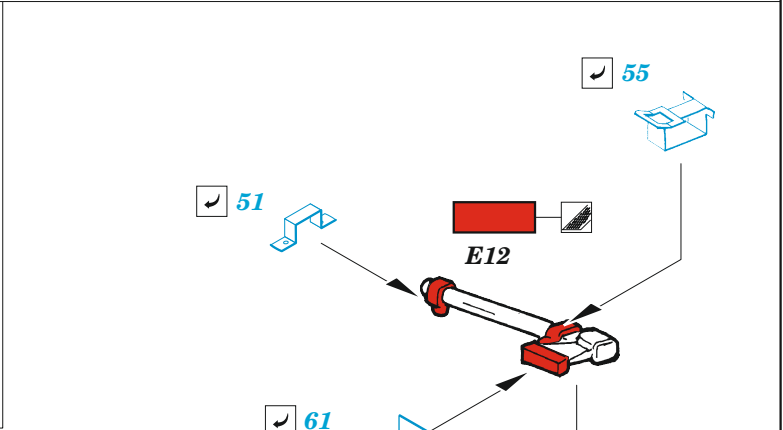

## 1/35

detail set for ZVEZDA 1/35 kit • sada detailů pro stavebnici ZVEZDA 1/35

- APPLY EXPRESS MASK AND PAINT BEFORE GLUING  
POUŽIT EXPRESS MASK NABARVIT PŘED SLEPENÍM
  - SYMMETRICAL ASSEMBLY  
SYMETRICKÁ MONTÁŽ
  - REMOVE  
ODSTRANIT
  - GRIND  
OBROUSIT
  - DRILL HOLE  
VRTAT OTVOR
  - COLORED ETCHED PARTS  
LEPTANÉ BAREVNÉ DÍLY
  - ETCHED PARTS  
LEPTANÉ NEBAREVNÉ DÍLY
  - ORIGINAL KIT PARTS  
PŮVODNÍ DÍLY STAVEBNICE
- BEND  
OHNOUT
  - OPTION  
VOLBA
  - REPLACE  
NAHRADIT
  - REVERSE SIDE  
OTOČIT

ORIGINAL KIT PARTS  
PŮVODNÍ DÍLY STAVEBNICE

PHOTO-ETCHED PARTS  
LEPTANÉ DÍLY

PARTS TO BE REMOVED  
DÍLY K ODSTRANĚNÍ

FILL  
TMELIT

Related products: 36 505 StuG IV (Sd.Kfz. 167) schurzen 1/35