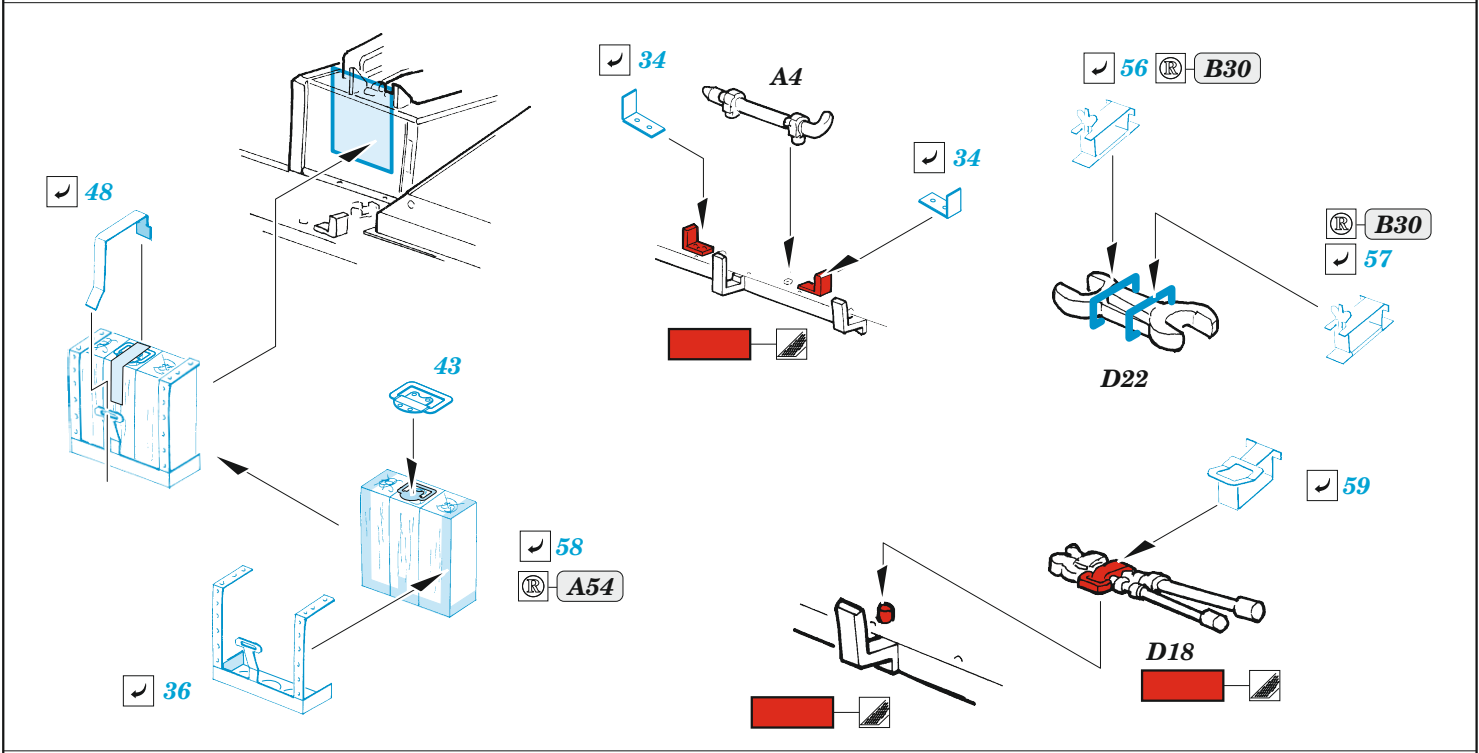

## 1/35

detail set for ZVEZDA 1/35 kit • sada detailů pro stavebnici ZVEZDA 1/35

- APPLY EXPRESS MASK AND PAINT BEFORE GLUING  
POUŽIT EXPRESS MASK NABARVIT PŘED SLEPENÍM
  - SYMMETRICAL ASSEMBLY  
SYMETRICKÁ MONTÁŽ
  - REMOVE  
ODSTRANIT
  - GRIND  
OBROUSIT
  - DRILL HOLE  
VRTAT OTVOR
  - COLORED ETCHED PARTS  
LEPTANÉ BAREVNÉ DÍLY
  - ETCHED PARTS  
LEPTANÉ NEBAREVNÉ DÍLY
  - ORIGINAL KIT PARTS  
PŮVODNÍ DÍLY STAVEBNICE
- BEND  
OHNOUT
  - OPTION  
VOLBA
  - REPLACE  
NAHRADIT
  - REVERSE SIDE  
OTOČIT

ORIGINAL KIT PARTS  
PŮVODNÍ DÍLY STAVEBNICE

PHOTO-ETCHED PARTS  
LEPTANÉ DÍLY

PARTS TO BE REMOVED  
DÍLY K ODSTRANĚNÍ

FILL  
TMELIT

Related products: 36 505 StuG IV (Sd.Kfz. 167) schurzen 1/35