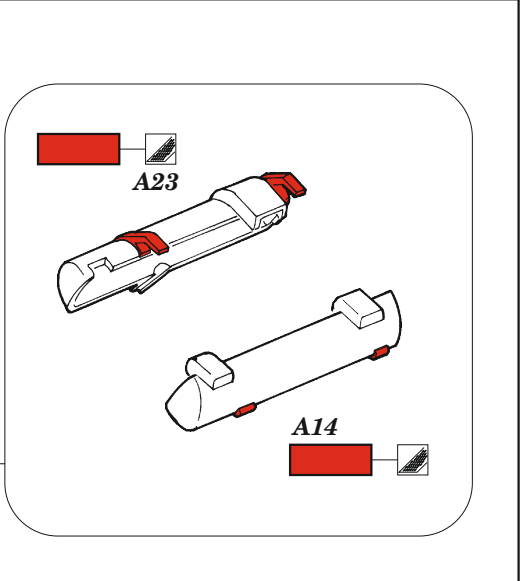

## 1/35

detail set for ZVEZDA 1/35 kit • sada detailů pro stavebnici ZVEZDA 1/35

- APPLY EXPRESS MASK AND PAINT BEFORE GLUING  
POUŽIT EXPRESS MASK NABARVIT PŘED SLEPENÍM
  - SYMMETRICAL ASSEMBLY  
SYMETRICKÁ MONTÁŽ
  - REMOVE  
ODSTRANIT
  - GRIND  
OBROUSIT
  - DRILL HOLE  
VRTAT OTVOR
  - COLORED ETCHED PARTS  
LEPTANÉ BAREVNÉ DÍLY
  - ETCHED PARTS  
LEPTANÉ NEBAREVNÉ DÍLY
  - ORIGINAL KIT PARTS  
PŮVODNÍ DÍLY STAVEBNICE
- BEND  
OHNOUT
  - OPTION  
VOLBA
  - REPLACE  
NAHRADIT
  - REVERSE SIDE  
OTOČIT

ORIGINAL KIT PARTS  
PŮVODNÍ DÍLY STAVEBNICE

PHOTO-ETCHED PARTS  
LEPTANÉ DÍLY

PARTS TO BE REMOVED  
DÍLY K ODSTRANĚNÍ

FILL  
TMELIT

Related products: 36 505 StuG IV (Sd.Kfz. 167) schurzen 1/35