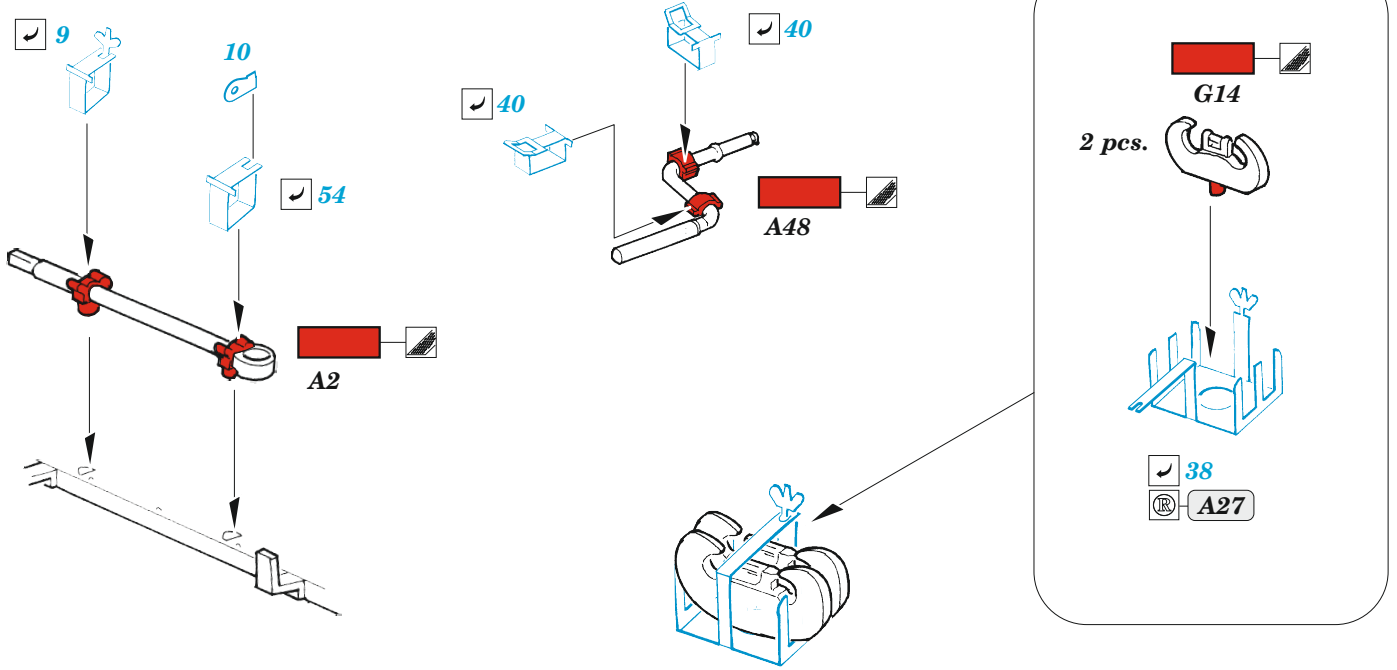

## 1/35

detail set for ZVEZDA 1/35 kit • sada detailů pro stavebnici ZVEZDA 1/35

- APPLY EXPRESS MASK AND PAINT BEFORE GLUING  
POUŽIT EXPRESS MASK NABARVIT PŘED SLEPENÍM
  - SYMMETRICAL ASSEMBLY  
SYMETRICKÁ MONTÁŽ
  - REMOVE  
ODSTRANIT
  - GRIND  
OBROUSIT
  - DRILL HOLE  
VRTAT OTVOR
  - COLORED ETCHED PARTS  
LEPTANÉ BAREVNÉ DÍLY
  - ETCHED PARTS  
LEPTANÉ NEBAREVNÉ DÍLY
  - ORIGINAL KIT PARTS  
PŮVODNÍ DÍLY STAVEBNICE
- BEND  
OHNOUT
  - OPTION  
VOLBA
  - REPLACE  
NAHRADIT
  - REVERSE SIDE  
OTOČIT

ORIGINAL KIT PARTS  
PŮVODNÍ DÍLY STAVEBNICE

PHOTO-ETCHED PARTS  
LEPTANÉ DÍLY

PARTS TO BE REMOVED  
DÍLY K ODSTRANĚNÍ

FILL  
TMELIT

Related products: 36 505 StuG IV (Sd.Kfz. 167) schurzen 1/35