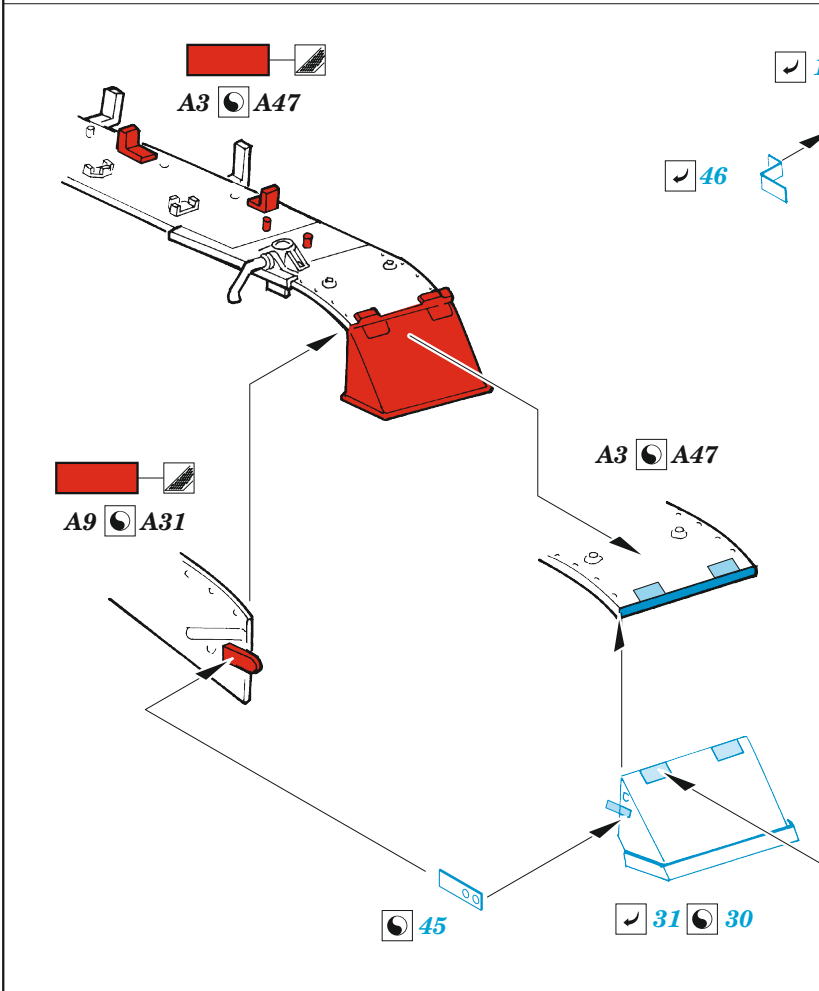

## 1/35

detail set for ZVEZDA 1/35 kit • sada detailů pro stavebnici ZVEZDA 1/35

- APPLY EXPRESS MASK AND PAINT BEFORE GLUING  
POUŽIT EXPRESS MASK NABARVIT PŘED SLEPENÍM
  - SYMMETRICAL ASSEMBLY  
SYMETRICKÁ MONTÁŽ
  - REMOVE  
ODSTRANIT
  - GRIND  
OBROUSIT
  - DRILL HOLE  
VRTAT OTVOR
  - COLORED ETCHED PARTS  
LEPTANÉ BAREVNÉ DÍLY
  - ETCHED PARTS  
LEPTANÉ NEBAREVNÉ DÍLY
  - ORIGINAL KIT PARTS  
PŮVODNÍ DÍLY STAVEBNICE
- BEND  
OHNOUT
  - OPTION  
VOLBA
  - REPLACE  
NAHRADIT
  - REVERSE SIDE  
OTOČIT

ORIGINAL KIT PARTS  
PŮVODNÍ DÍLY STAVEBNICE

PHOTO-ETCHED PARTS  
LEPTANÉ DÍLY

PARTS TO BE REMOVED  
DÍLY K ODSTRANĚNÍ

FILL  
TMELIT

Related products: 36 505 StuG IV (Sd.Kfz. 167) schurzen 1/35