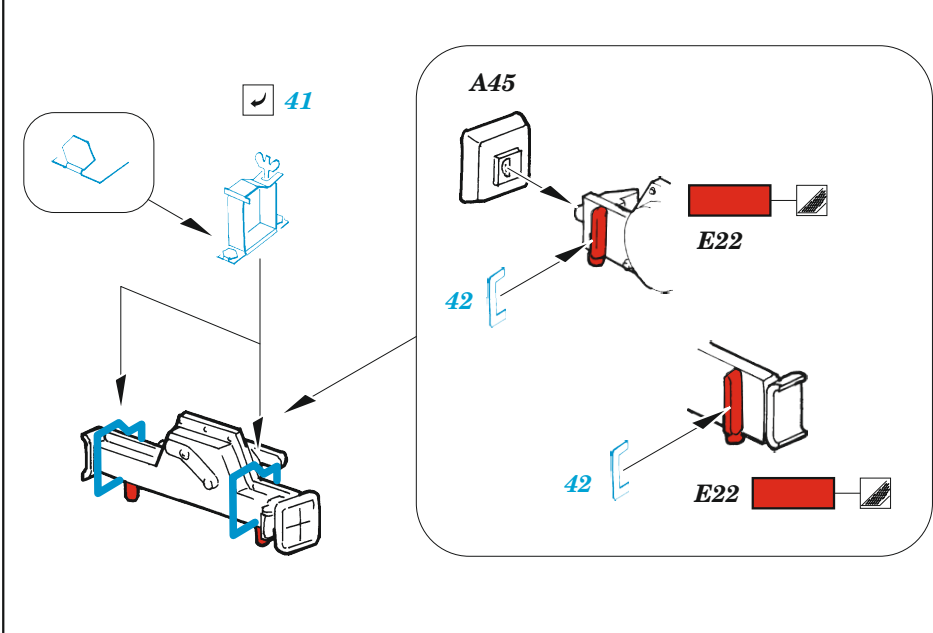

## 1/35

detail set for ZVEZDA 1/35 kit • sada detailů pro stavebnici ZVEZDA 1/35

- APPLY EXPRESS MASK AND PAINT BEFORE GLUING  
POUŽIT EXPRESS MASK NABARVIT PŘED SLEPENÍM
  - SYMMETRICAL ASSEMBLY  
SYMETRICKÁ MONTÁŽ
  - REMOVE  
ODSTRANIT
  - GRIND  
OBROUSIT
  - DRILL HOLE  
VRTAT OTVOR
  - COLORED ETCHED PARTS  
LEPTANÉ BAREVNÉ DÍLY
  - ETCHED PARTS  
LEPTANÉ NEBAREVNÉ DÍLY
  - ORIGINAL KIT PARTS  
PŮVODNÍ DÍLY STAVEBNICE
- BEND  
OHNOUT
  - OPTION  
VOLBA
  - REPLACE  
NAHRADIT
  - REVERSE SIDE  
OTOČIT

ORIGINAL KIT PARTS  
PŮVODNÍ DÍLY STAVEBNICE

PHOTO-ETCHED PARTS  
LEPTANÉ DÍLY

PARTS TO BE REMOVED  
DÍLY K ODSTRANĚNÍ

FILL  
TMELIT

Related products: 36 505 StuG IV (Sd.Kfz. 167) schurzen 1/35