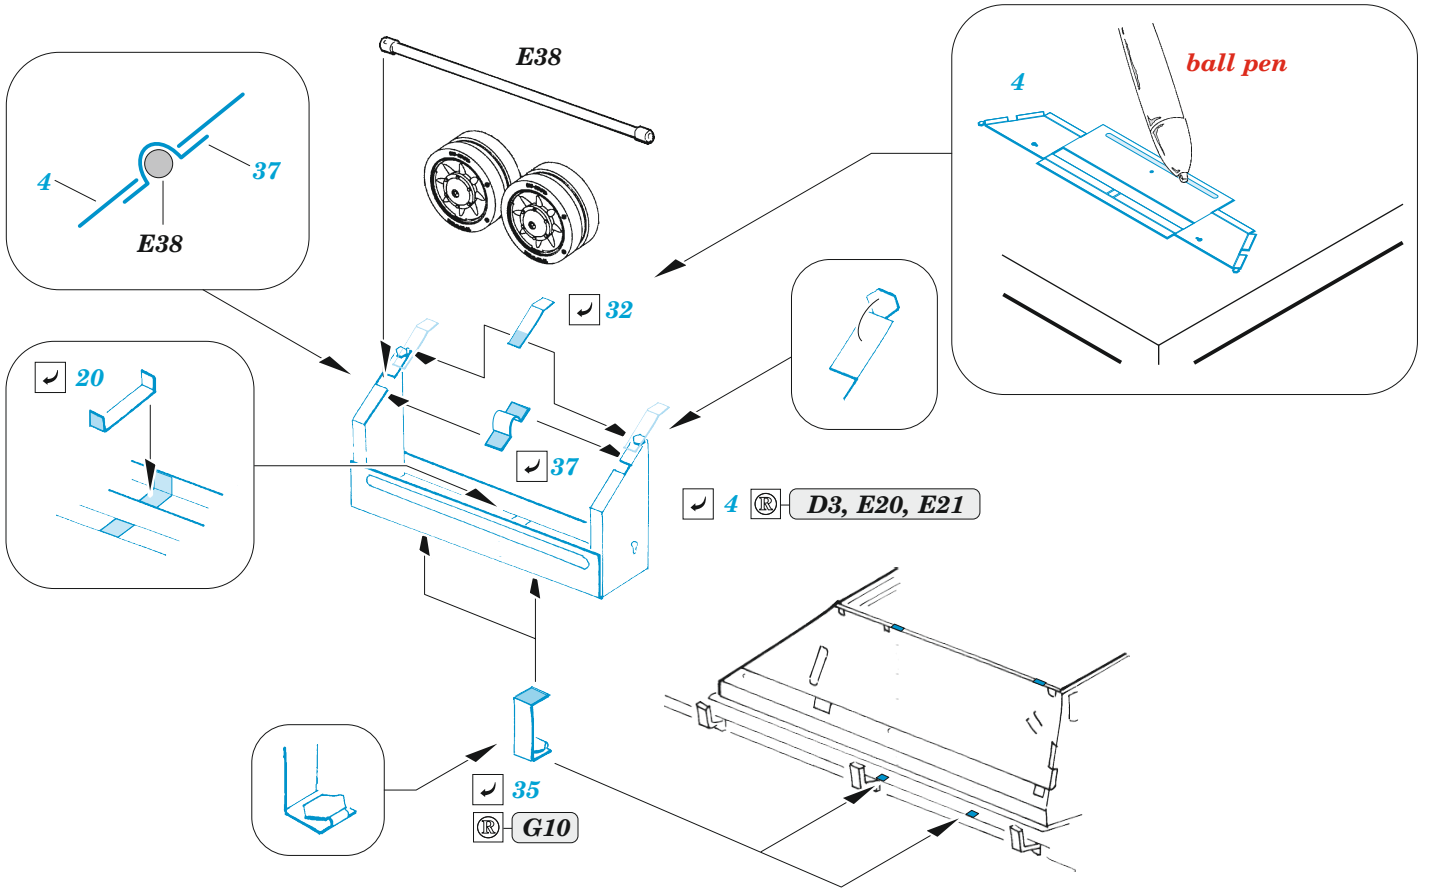

## 1/35

detail set for ZVEZDA 1/35 kit • sada detailů pro stavebnici ZVEZDA 1/35

- APPLY EXPRESS MASK AND PAINT BEFORE GLUING  
POUŽIT EXPRESS MASK NABARVIT PŘED SLEPENÍM
  - SYMMETRICAL ASSEMBLY  
SYMETRICKÁ MONTÁŽ
  - REMOVE  
ODSTRANIT
  - GRIND  
OBROUSIT
  - DRILL HOLE  
VRTAT OTVOR
  - COLORED ETCHED PARTS  
LEPTANÉ BAREVNÉ DÍLY
  - ETCHED PARTS  
LEPTANÉ NEBAREVNÉ DÍLY
  - ORIGINAL KIT PARTS  
PŮVODNÍ DÍLY STAVEBNICE
- BEND  
OHNOUT
  - OPTION  
VOLBA
  - REPLACE  
NAHRADIT
  - REVERSE SIDE  
OTOČIT

ORIGINAL KIT PARTS  
PŮVODNÍ DÍLY STAVEBNICE

PHOTO-ETCHED PARTS  
LEPTANÉ DÍLY

PARTS TO BE REMOVED  
DÍLY K ODSTRANĚNÍ

FILL  
TMELIT

Related products: 36 505 StuG IV (Sd.Kfz. 167) schurzen 1/35