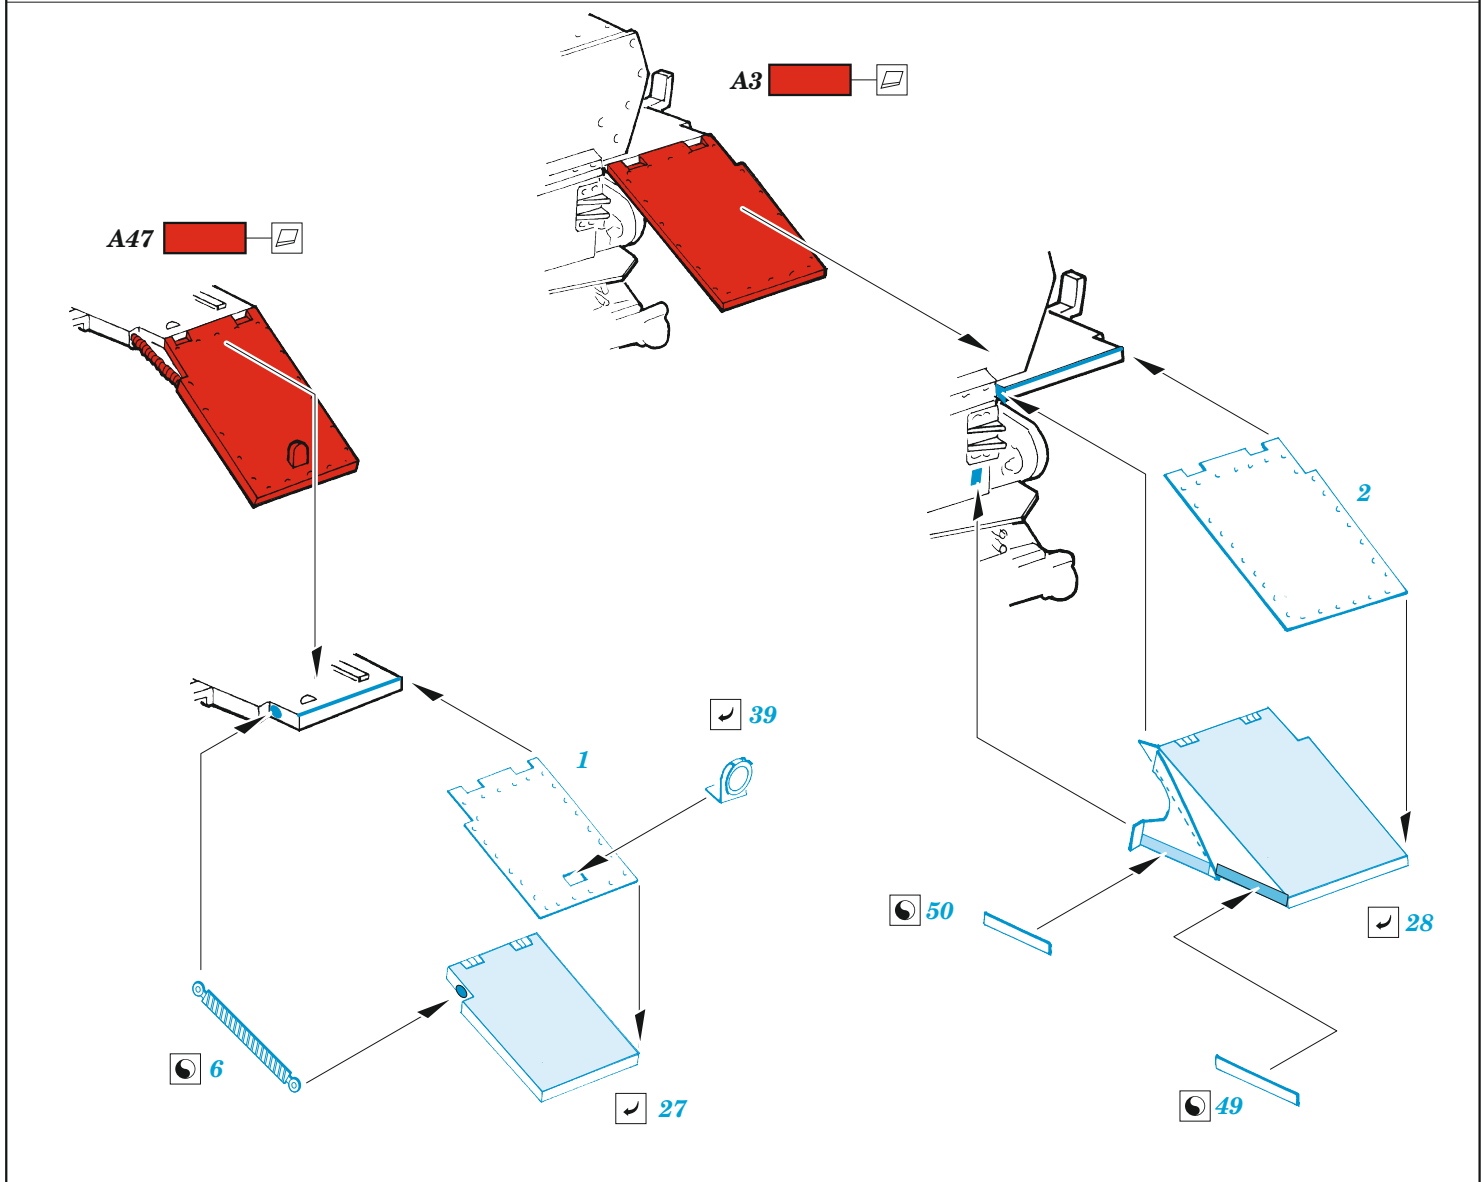

## 1/35

detail set for ZVEZDA 1/35 kit • sada detailů pro stavebnici ZVEZDA 1/35

- APPLY EXPRESS MASK AND PAINT BEFORE GLUING  
POUŽIT EXPRESS MASK NABARVIT PŘED SLEPENÍM
  - SYMMETRICAL ASSEMBLY  
SYMETRICKÁ MONTÁŽ
  - REMOVE  
ODSTRANIT
  - GRIND  
OBROUSIT
  - DRILL HOLE  
VRTAT OTVOR
  - COLORED ETCHED PARTS  
LEPTANÉ BAREVNÉ DÍLY
  - ETCHED PARTS  
LEPTANÉ NEBAREVNÉ DÍLY
  - ORIGINAL KIT PARTS  
PŮVODNÍ DÍLY STAVEBNICE
- BEND  
OHNOUT
  - OPTION  
VOLBA
  - REPLACE  
NAHRADIT
  - REVERSE SIDE  
OTOČIT

ORIGINAL KIT PARTS  
PŮVODNÍ DÍLY STAVEBNICE

PHOTO-ETCHED PARTS  
LEPTANÉ DÍLY

PARTS TO BE REMOVED  
DÍLY K ODSTRANĚNÍ

FILL  
TMELIT

Related products: 36 505 StuG IV (Sd.Kfz. 167) schurzen 1/35