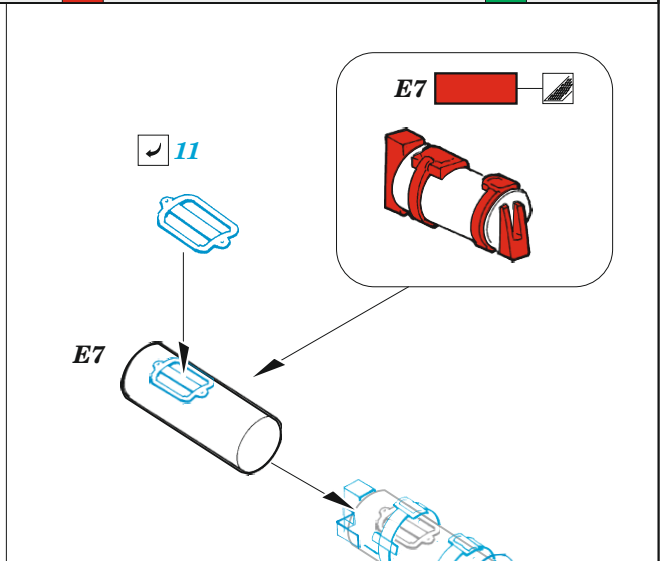

## 1/35

detail set for ZVEZDA 1/35 kit • sada detailů pro stavebnici ZVEZDA 1/35

- APPLY EXPRESS MASK AND PAINT BEFORE GLUING  
POUŽIT EXPRESS MASK NABARVIT PŘED SLEPENÍM
  - SYMMETRICAL ASSEMBLY  
SYMETRICKÁ MONTÁŽ
  - REMOVE  
ODSTRANIT
  - GRIND  
OBROUSIT
  - DRILL HOLE  
VRTAT OTVOR
  - COLORED ETCHED PARTS  
LEPTANÉ BAREVNÉ DÍLY
  - ETCHED PARTS  
LEPTANÉ NEBAREVNÉ DÍLY
  - ORIGINAL KIT PARTS  
PŮVODNÍ DÍLY STAVEBNICE
- BEND  
OHNOUT
  - OPTION  
VOLBA
  - REPLACE  
NAHRADIT
  - REVERSE SIDE  
OTOČIT

ORIGINAL KIT PARTS  
PŮVODNÍ DÍLY STAVEBNICE

PHOTO-ETCHED PARTS  
LEPTANÉ DÍLY

PARTS TO BE REMOVED  
DÍLY K ODSTRANĚNÍ

FILL  
TMELIT

Related products: 36 505 StuG IV (Sd.Kfz. 167) schurzen 1/35