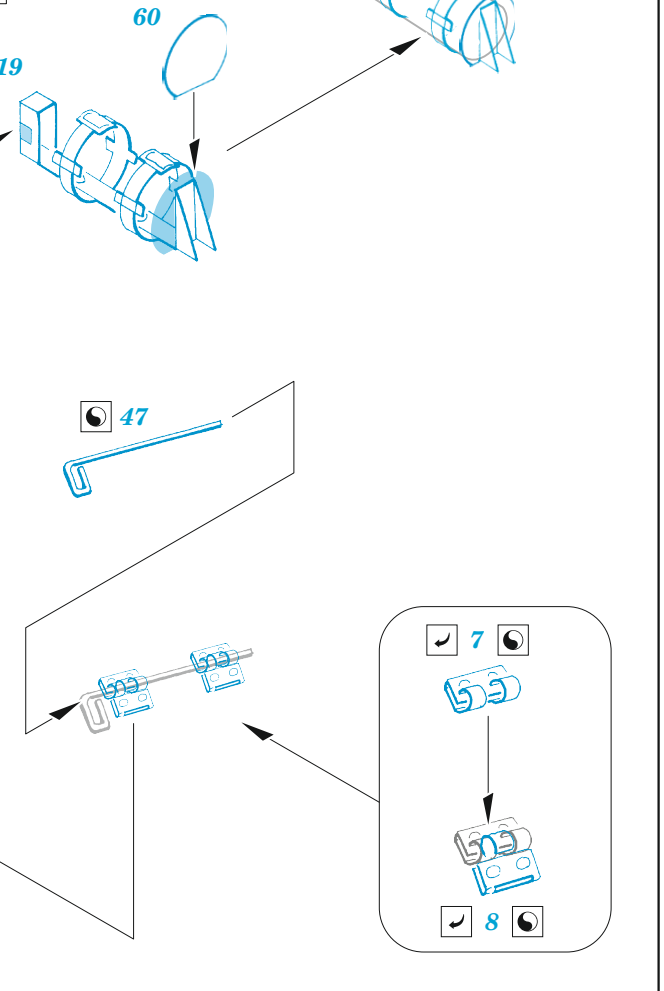

## 1/35

detail set for ZVEZDA 1/35 kit • sada detailů pro stavebnici ZVEZDA 1/35

- APPLY EXPRESS MASK AND PAINT BEFORE GLUING  
POUŽIT EXPRESS MASK NABARVIT PŘED SLEPENÍM
  - SYMMETRICAL ASSEMBLY  
SYMETRICKÁ MONTÁŽ
  - REMOVE  
ODSTRANIT
  - GRIND  
OBROUSIT
  - DRILL HOLE  
VRTAT OTVOR
  - COLORED ETCHED PARTS  
LEPTANÉ BAREVNÉ DÍLY
  - ETCHED PARTS  
LEPTANÉ NEBAREVNÉ DÍLY
  - ORIGINAL KIT PARTS  
PŮVODNÍ DÍLY STAVEBNICE
- BEND  
OHNOUT
  - OPTION  
VOLBA
  - REPLACE  
NAHRADIT
  - REVERSE SIDE  
OTOČIT

ORIGINAL KIT PARTS  
PŮVODNÍ DÍLY STAVEBNICE

PHOTO-ETCHED PARTS  
LEPTANÉ DÍLY

PARTS TO BE REMOVED  
DÍLY K ODSTRANĚNÍ

FILL  
TMELIT

Related products: 36 505 StuG IV (Sd.Kfz. 167) schurzen 1/35