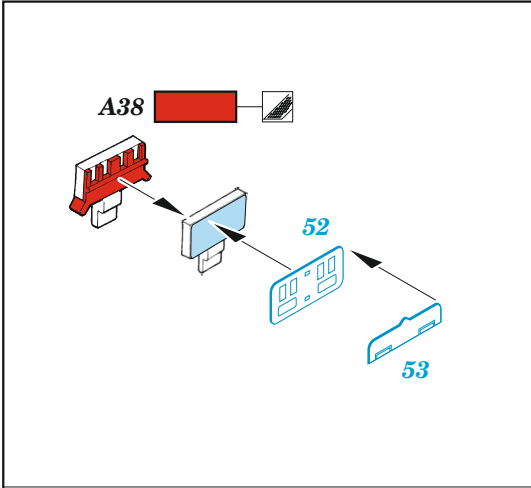

## 1/35

detail set for ZVEZDA 1/35 kit • sada detailů pro stavebnici ZVEZDA 1/35

- APPLY EXPRESS MASK AND PAINT BEFORE GLUING  
POUŽIT EXPRESS MASK NABARVIT PŘED SLEPENÍM
  - SYMMETRICAL ASSEMBLY  
SYMETRICKÁ MONTÁŽ
  - REMOVE  
ODSTRANIT
  - GRIND  
OBROUSIT
  - DRILL HOLE  
VRTAT OTVOR
  - COLORED ETCHED PARTS  
LEPTANÉ BAREVNÉ DÍLY
  - ETCHED PARTS  
LEPTANÉ NEBAREVNÉ DÍLY
  - ORIGINAL KIT PARTS  
PŮVODNÍ DÍLY STAVEBNICE
- BEND  
OHNOUT
  - OPTION  
VOLBA
  - REPLACE  
NAHRADIT
  - REVERSE SIDE  
OTOČIT

ORIGINAL KIT PARTS  
PŮVODNÍ DÍLY STAVEBNICE

PHOTO-ETCHED PARTS  
LEPTANÉ DÍLY

PARTS TO BE REMOVED  
DÍLY K ODSTRANĚNÍ

FILL  
TMELIT

Related products: 36 505 StuG IV (Sd.Kfz. 167) schurzen 1/35