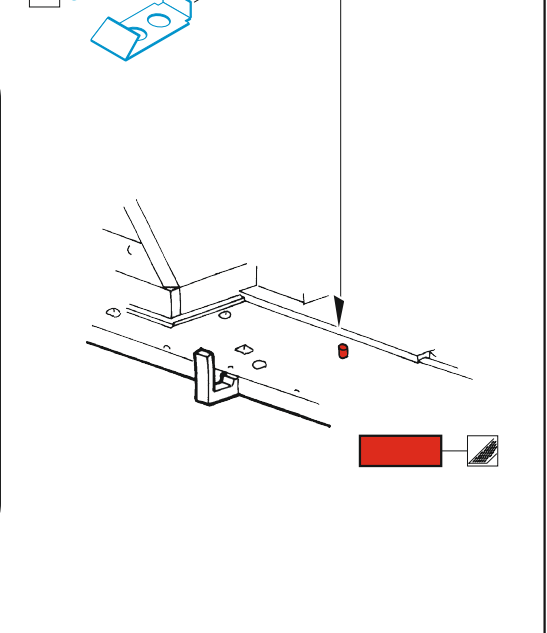

## 1/35

detail set for ZVEZDA 1/35 kit • sada detailů pro stavebnici ZVEZDA 1/35

- APPLY EXPRESS MASK AND PAINT BEFORE GLUING  
POUŽIT EXPRESS MASK NABARVIT PŘED SLEPENÍM
  - SYMMETRICAL ASSEMBLY  
SYMETRICKÁ MONTÁŽ
  - REMOVE  
ODSTRANIT
  - GRIND  
OBROUSIT
  - DRILL HOLE  
VRTAT OTVOR
  - COLORED ETCHED PARTS  
LEPTANÉ BAREVNÉ DÍLY
  - ETCHED PARTS  
LEPTANÉ NEBAREVNÉ DÍLY
  - ORIGINAL KIT PARTS  
PŮVODNÍ DÍLY STAVEBNICE
- BEND  
OHNOUT
  - OPTION  
VOLBA
  - REPLACE  
NAHRADIT
  - REVERSE SIDE  
OTOČIT

ORIGINAL KIT PARTS  
PŮVODNÍ DÍLY STAVEBNICE

PHOTO-ETCHED PARTS  
LEPTANÉ DÍLY

PARTS TO BE REMOVED  
DÍLY K ODSTRANĚNÍ

FILL  
TMELIT

Related products: 36 505 StuG IV (Sd.Kfz. 167) schurzen 1/35