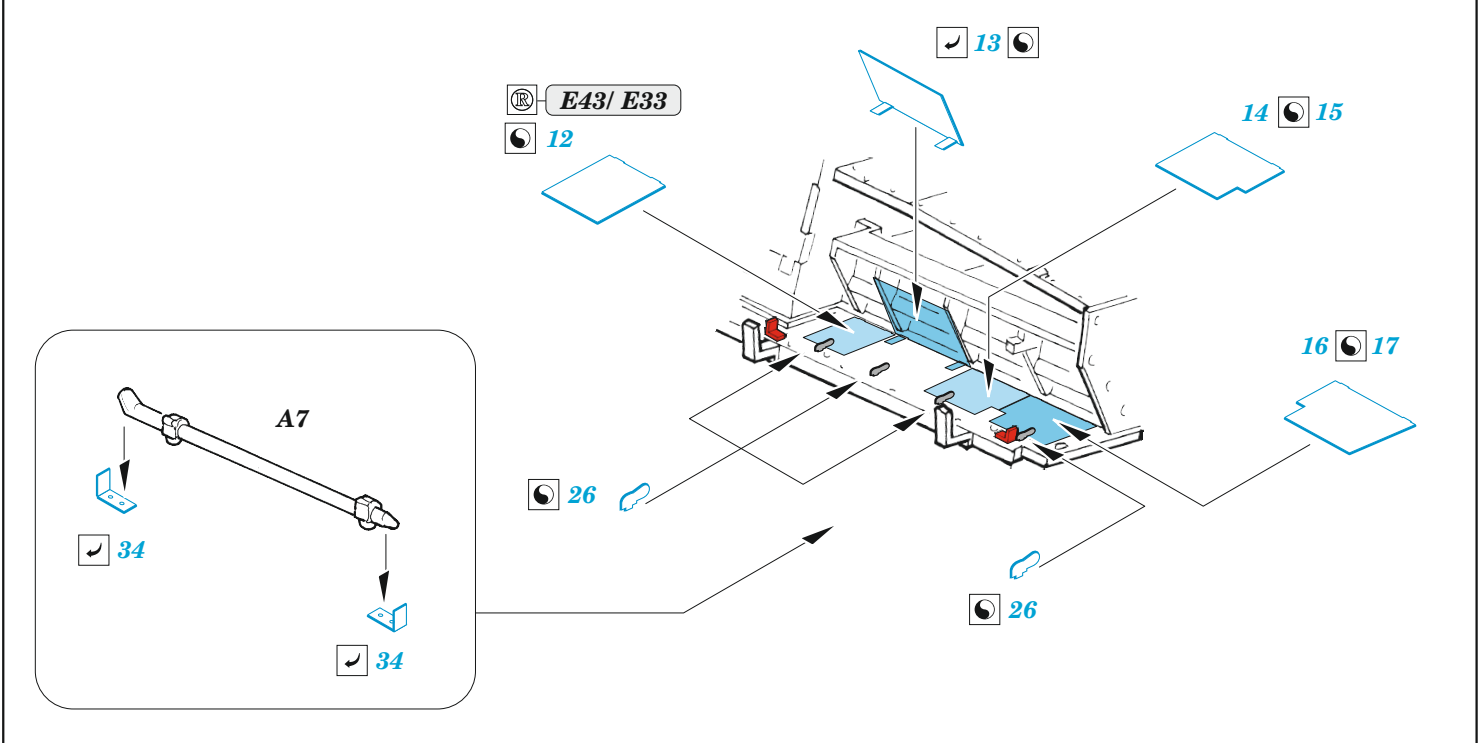

## 1/35

detail set for ZVEZDA 1/35 kit • sada detailů pro stavebnici ZVEZDA 1/35

- APPLY EXPRESS MASK AND PAINT BEFORE GLUING  
POUŽIT EXPRESS MASK NABARVIT PŘED SLEPENÍM
  - SYMMETRICAL ASSEMBLY  
SYMETRICKÁ MONTÁŽ
  - REMOVE  
ODSTRANIT
  - GRIND  
OBROUSIT
  - DRILL HOLE  
VRTAT OTVOR
  - COLORED ETCHED PARTS  
LEPTANÉ BAREVNÉ DÍLY
  - ETCHED PARTS  
LEPTANÉ NEBAREVNÉ DÍLY
  - ORIGINAL KIT PARTS  
PŮVODNÍ DÍLY STAVEBNICE
- BEND  
OHNOUT
  - OPTION  
VOLBA
  - REPLACE  
NAHRADIT
  - REVERSE SIDE  
OTOČIT

ORIGINAL KIT PARTS  
PŮVODNÍ DÍLY STAVEBNICE

PHOTO-ETCHED PARTS  
LEPTANÉ DÍLY

PARTS TO BE REMOVED  
DÍLY K ODSTRANĚNÍ

FILL  
TMELIT

Related products: 36 505 StuG IV (Sd.Kfz. 167) schurzen 1/35