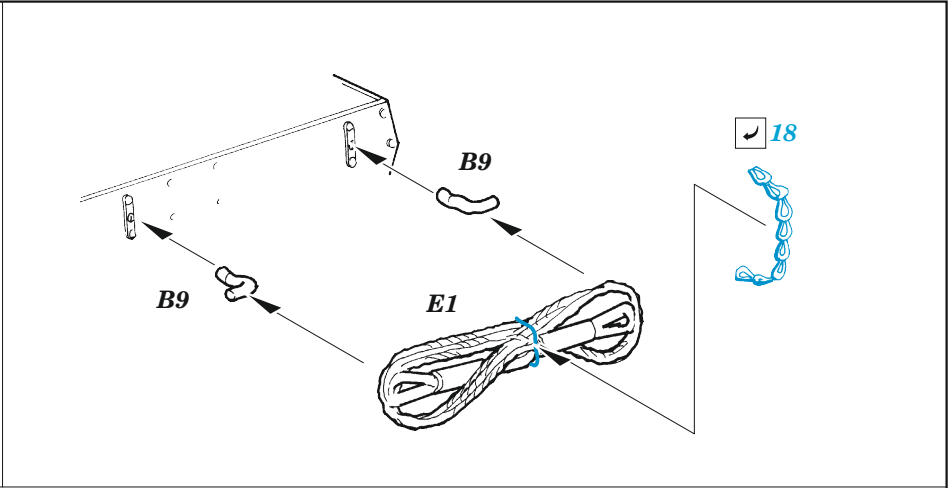

## 1/35

detail set for ZVEZDA 1/35 kit • sada detailů pro stavebnici ZVEZDA 1/35

- APPLY EXPRESS MASK AND PAINT BEFORE GLUING  
POUŽIT EXPRESS MASK NABARVIT PŘED SLEPENÍM
  - SYMMETRICAL ASSEMBLY  
SYMETRICKÁ MONTÁŽ
  - REMOVE  
ODSTRANIT
  - GRIND  
OBROUSIT
  - DRILL HOLE  
VRTAT OTVOR
  - COLORED ETCHED PARTS  
LEPTANÉ BAREVNÉ DÍLY
  - ETCHED PARTS  
LEPTANÉ NEBAREVNÉ DÍLY
  - ORIGINAL KIT PARTS  
PŮVODNÍ DÍLY STAVEBNICE
- BEND  
OHNOUT
  - OPTION  
VOLBA
  - REPLACE  
NAHRADIT
  - REVERSE SIDE  
OTOČIT

ORIGINAL KIT PARTS  
PŮVODNÍ DÍLY STAVEBNICE

PHOTO-ETCHED PARTS  
LEPTANÉ DÍLY

PARTS TO BE REMOVED  
DÍLY K ODSTRANĚNÍ

FILL  
TMELIT

Related products: 36 505 StuG IV (Sd.Kfz. 167) schurzen 1/35