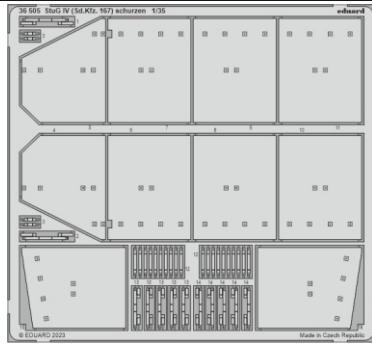

StuG IV (Sd.Kfz. 167) schurzen

eduard

36 505

1/35

detail set for ZVEZDA 1/35 kit • sada detailů pro stavebnici ZVEZDA 1/35

- APPLY EXPRESS MASK AND PAINT BEFORE GLUING
POUŽIT EXPRESS MASK NABARVIT PŘED SLEPENÍM
 - SYMMETRICAL ASSEMBLY
SYMETRICKÁ MONTÁŽ
 - REMOVE
ODSTRANIT
 - GRIND
OBROUSIT
 - DRILL HOLE
VRTÁT OTVOR
 - COLORED ETCHED PARTS
LEPTANÉ BAREVNÉ DÍLY
 - ETCHED PARTS
LEPTANÉ NEBAREVNÉ DÍLY
 - ORIGINAL KIT PARTS
PŮVODNÍ DÍLY STAVEBNICE
- BEND
OHNOUT
 - OPTION
VOLBA
 - REPLACE
NAHRADIT
 - REVERSE SIDE
OTOČIT

ORIGINAL KIT PARTS
PŮVODNÍ DÍLY STAVEBNICE

PHOTO-ETCHED PARTS
LEPTANÉ DÍLY

PARTS TO BE REMOVED
DÍLY K ODSTRANĚNÍ

FILL
TMELIT

Related products: 36 504 StuG IV (Sd.Kfz. 167) 1/35