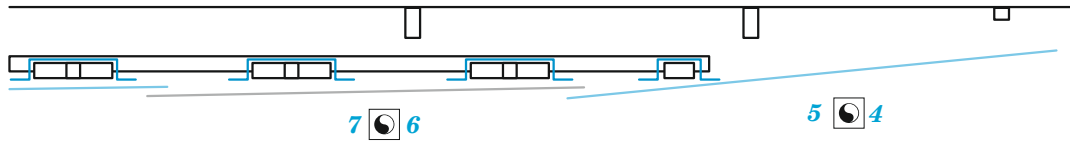

StuG IV (Sd.Kfz. 167) schurzen

eduard

36 505

1/35

detail set for ZVEZDA 1/35 kit • sada detailů pro stavebnici ZVEZDA 1/35

- APPLY EXPRESS MASK AND PAINT BEFORE GLUING
POUŽIT EXPRESS MASK NABARVIT PŘED SLEPENÍM
 - SYMMETRICAL ASSEMBLY
SYMETRICKÁ MONTÁŽ
 - REMOVE
ODSTRANIT
 - GRIND
OBROUSIT
 - DRILL HOLE
VRTÁT OTVOR
 - COLORED ETCHED PARTS
LEPTANÉ BAREVNÉ DÍLY
 - ETCHED PARTS
LEPTANÉ NEBAREVNÉ DÍLY
 - ORIGINAL KIT PARTS
PŮVODNÍ DÍLY STAVEBNICE
- BEND
OHNOUT
 - OPTION
VOLBA
 - REPLACE
NAHRADIT
 - REVERSE SIDE
OTOČIT

ORIGINAL KIT PARTS
PŮVODNÍ DÍLY STAVEBNICE

PHOTO-ETCHED PARTS
LEPTANÉ DÍLY

PARTS TO BE REMOVED
DÍLY K ODSTRANĚNÍ

FILL
TMELIT

Related products: 36 504 StuG IV (Sd.Kfz. 167) 1/35