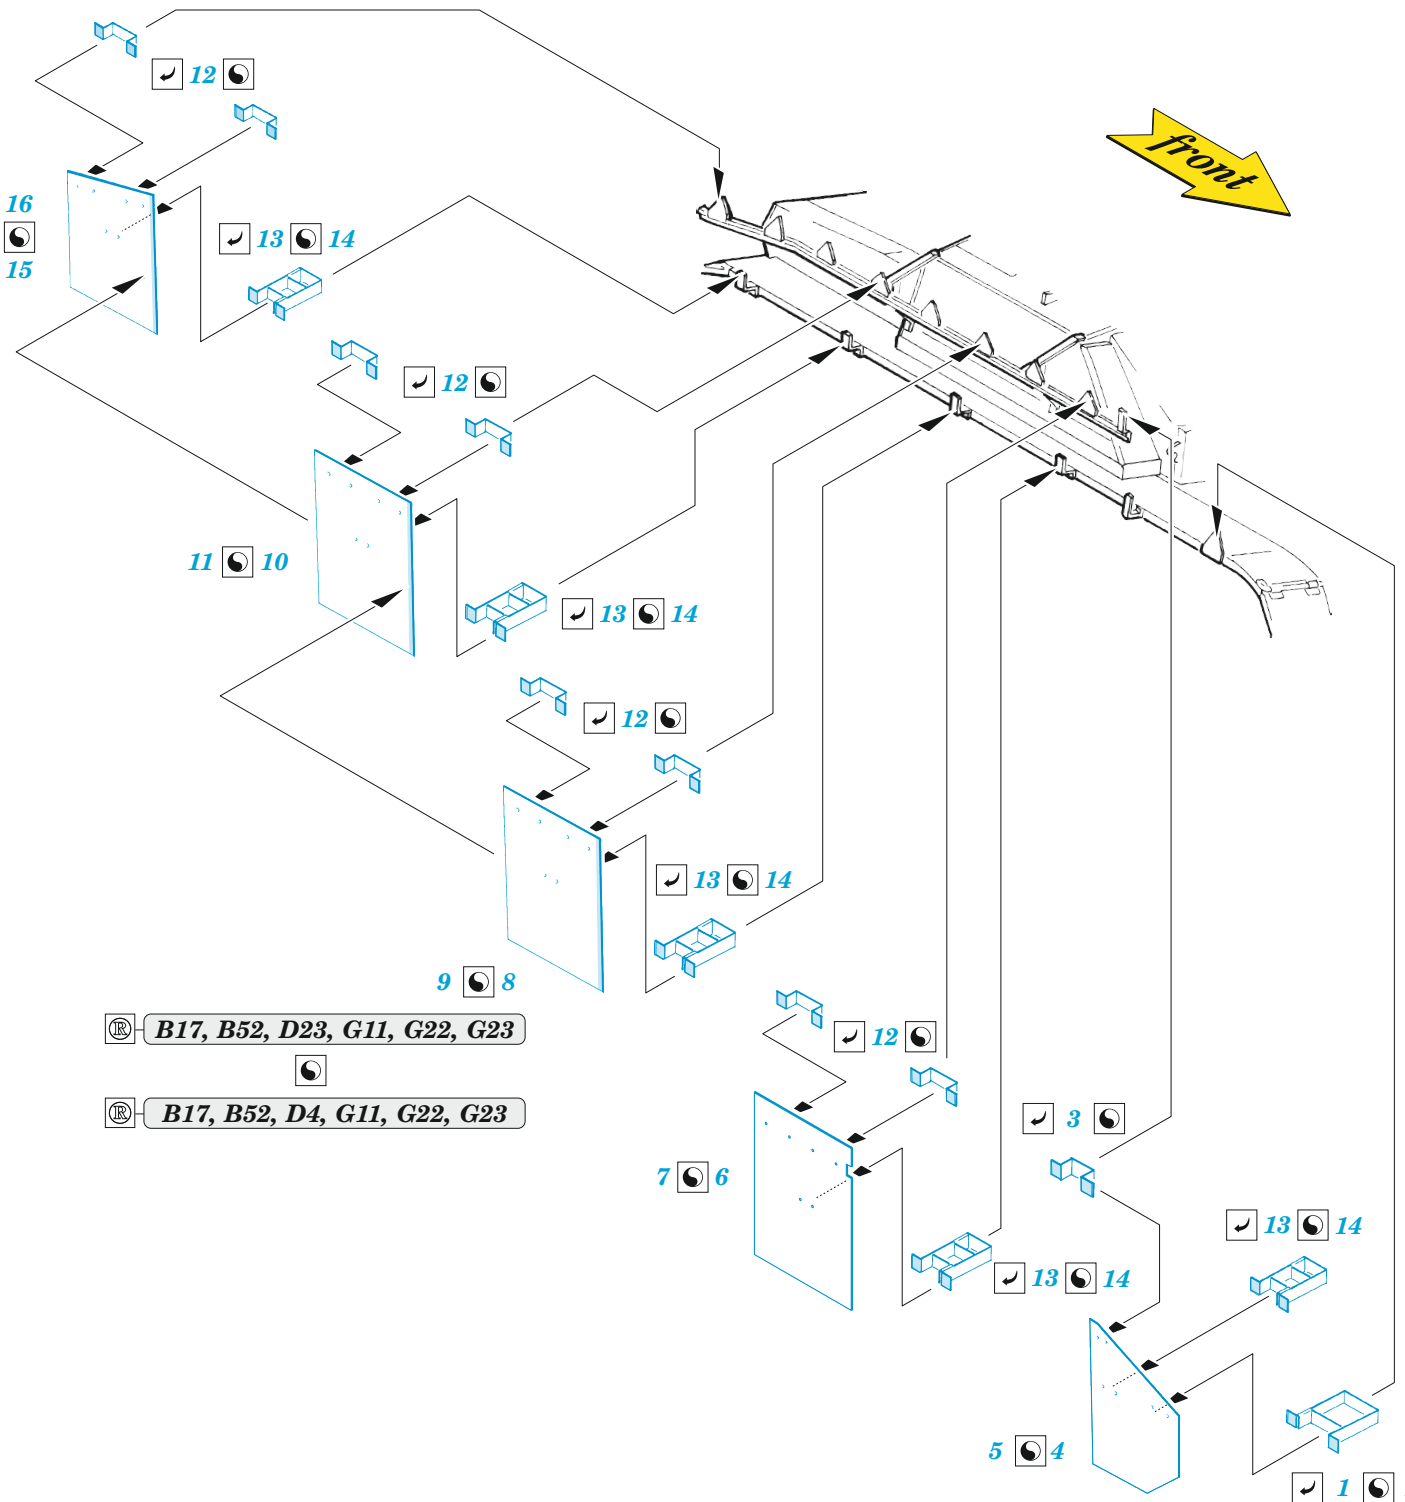

StuG IV (Sd.Kfz. 167) schurzen

eduard

36 505

1/35

detail set for ZVEZDA 1/35 kit • sada detailů pro stavebnici ZVEZDA 1/35

- APPLY EXPRESS MASK AND PAINT BEFORE GLUING
POUŽIT EXPRESS MASK NABARVIT PŘED SLEPENÍM
 - SYMMETRICAL ASSEMBLY
SYMETRICKÁ MONTÁŽ
 - REMOVE
ODSTRANIT
 - GRIND
OBROUSIT
 - DRILL HOLE
VRTÁT OTVOR
 - COLORED ETCHED PARTS
LEPTANÉ BAREVNÉ DÍLY
 - ETCHED PARTS
LEPTANÉ NEBAREVNÉ DÍLY
 - ORIGINAL KIT PARTS
PŮVODNÍ DÍLY STAVEBNICE
- BEND
OHNOUT
 - OPTION
VOLBA
 - REPLACE
NAHRADIT
 - REVERSE SIDE
OTOČIT

ORIGINAL KIT PARTS
PŮVODNÍ DÍLY STAVEBNICE

PHOTO-ETCHED PARTS
LEPTANÉ DÍLY

PARTS TO BE REMOVED
DÍLY K ODSTRANĚNÍ

FILL
TMELIT

Related products: 36 504 StuG IV (Sd.Kfz. 167) 1/35