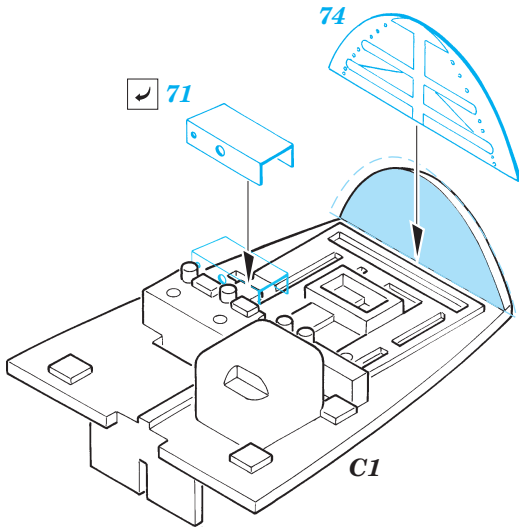

# P-38L Lightning interior set

eduard

32 567

1/32 scale detail set for Trumpeter kit 02227 • sada detailů pro model 1/32 Trumpeter 02227

- APPLY EXPRESS MASK AND PAINT BEFORE GLUING  
POUŽIT EXPRESS MASK NABARVIT PŘED SLEPENÍM
- SYMMETRICAL ASSEMBLY  
SYMETRICKÁ MONTÁŽ
- REMOVE  
ODSTRANIT
- GRIND  
OBROUSIT
- DRILL HOLE  
VRTAT OTVOR
- BEND  
OHNOUT
- OPTION  
VOLBA
- REPLACE  
NAHRADIT

- ORIGINAL KIT PARTS  
PŮVODNÍ DÍLY STAVEBNICE
- PHOTO-ETCHED PARTS  
LEPTANÉ DÍLY
- PARTS TO BE REMOVED  
DÍLY K ODSTRANĚNÍ
- FILL  
TMELIT

**REFERENCES:**

- Aero Detail #28 - P-38 Lightning
- Monografie Lotnicze #70 - P-38 Lightning
- Yellow Series #6109 - P-38 J-L Lightning