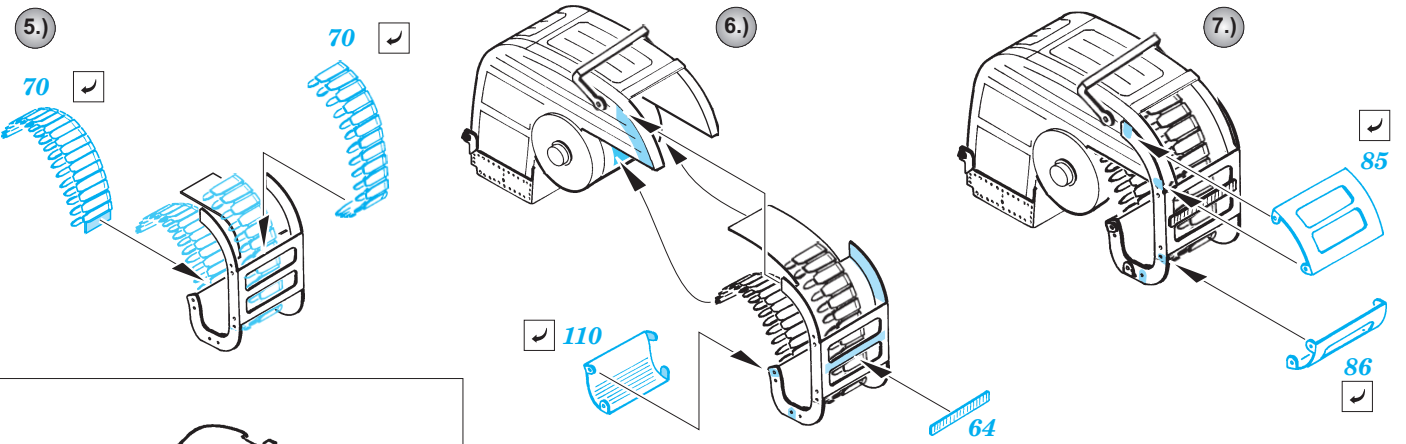

# P-38L Lightning interior set

eduard

32 567

1/32 scale detail set for Trumpeter kit 02227 • sada detailů pro model 1/32 Trumpeter 02227

- APPLY EXPRESS MASK AND PAINT BEFORE GLUING  
POUŽIT EXPRESS MASK NABARVIT PŘED SLEPENÍM
- SYMMETRICAL ASSEMBLY  
SYMETRICKÁ MONTÁŽ
- REMOVE  
ODSTRANIT
- GRIND  
OBROUSIT
- DRILL HOLE  
VRTAT OTVOR
- BEND  
OHNOUT
- OPTION  
VOLBA
- REPLACE  
NAHRADIT

- ORIGINAL KIT PARTS  
PŮVODNÍ DÍLY STAVEBNICE
- PHOTO-ETCHED PARTS  
LEPTANÉ DÍLY
- PARTS TO BE REMOVED  
DÍLY K ODSTRANĚNÍ
- FILL  
TMELIT

**REFERENCES:**

- Aero Detail #28 - P-38 Lightning
- Monografie Lotnicze #70 - P-38 Lightning
- Yellow Series #6109 - P-38 J-L Lightning