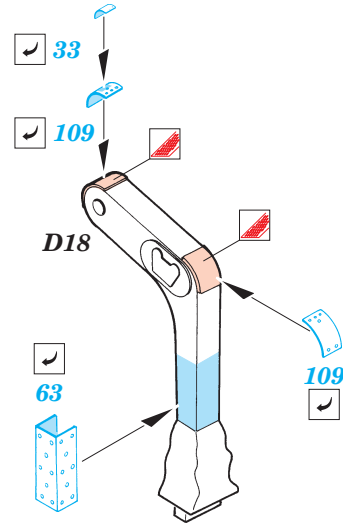

# P-38L Lightning interior set

eduard

32 567

1/32 scale detail set for Trumpeter kit 02227 • sada detailů pro model 1/32 Trumpeter 02227

- APPLY EXPRESS MASK AND PAINT BEFORE GLUING  
POUŽIT EXPRESS MASK NABARVIT PŘED SLEPENÍM
- SYMMETRICAL ASSEMBLY  
SYMETRICKÁ MONTÁŽ
- REMOVE  
ODSTRANIT
- GRIND  
OBROUSIT
- DRILL HOLE  
VRTAT OTVOR
- BEND  
OHNOUT
- OPTION  
VOLBA
- REPLACE  
NAHRADIT

- ORIGINAL KIT PARTS  
PŮVODNÍ DÍLY STAVEBNICE
- PHOTO-ETCHED PARTS  
LEPTANÉ DÍLY
- PARTS TO BE REMOVED  
DÍLY K ODSTRANĚNÍ
- FILL  
TMELIT

**REFERENCES:**

- Aero Detail #28 - P-38 Lightning
- Monografie Lotnicze #70 - P-38 Lightning
- Yellow Series #6109 - P-38 J-L Lightning