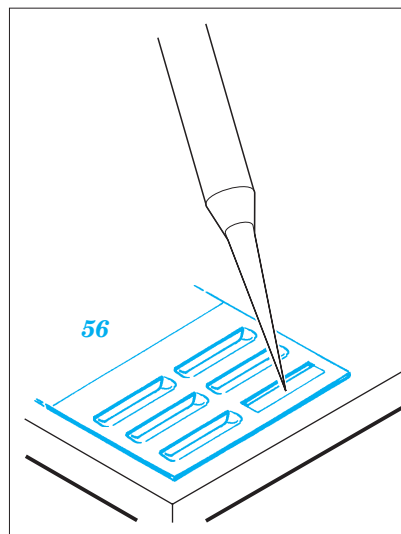

# P-38L Lightning interior set

eduard

32 567

1/32 scale detail set for Trumpeter kit 02227 • sada detailů pro model 1/32 Trumpeter 02227

- APPLY EXPRESS MASK AND PAINT BEFORE GLUING  
POUŽIT EXPRESS MASK NABARVIT PŘED SLEPENÍM
- SYMMETRICAL ASSEMBLY  
SYMETRICKÁ MONTÁŽ
- REMOVE  
ODSTRANIT
- GRIND  
OBROUSIT
- DRILL HOLE  
VRTAT OTVOR
- BEND  
OHNOUT
- OPTION  
VOLBA
- REPLACE  
NAHRADIT

- ORIGINAL KIT PARTS  
PŮVODNÍ DÍLY STAVEBNICE
- PHOTO-ETCHED PARTS  
LEPTANÉ DÍLY
- PARTS TO BE REMOVED  
DÍLY K ODSTRANĚNÍ
- FILL  
TMELIT

**REFERENCES:**

- Aero Detail #28 - P-38 Lightning
- Monografie Lotnicze #70 - P-38 Lightning
- Yellow Series #6109 - P-38 J-L Lightning