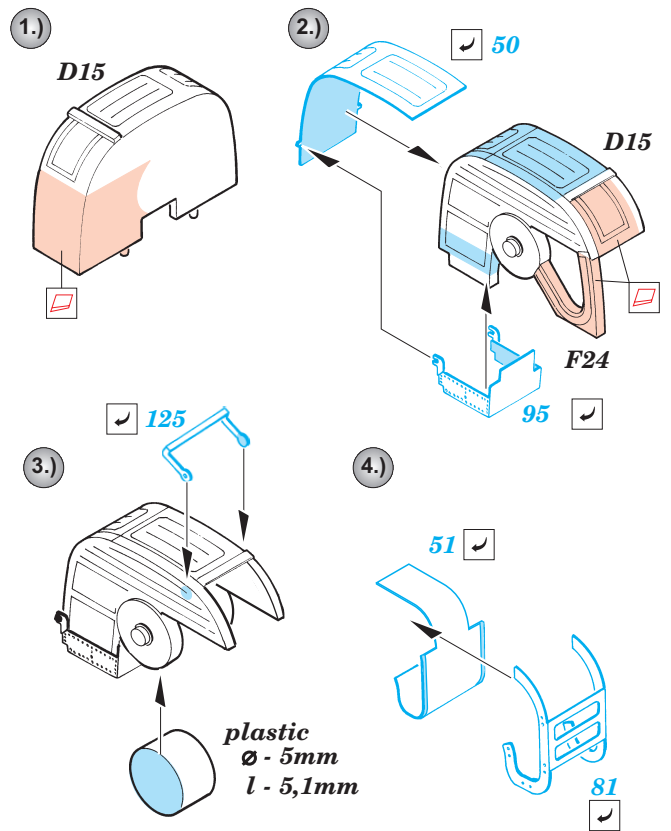

# P-38L Lightning interior set

eduard

32 567

1/32 scale detail set for Trumpeter kit 02227 • sada detailů pro model 1/32 Trumpeter 02227

- APPLY EXPRESS MASK AND PAINT BEFORE GLUING  
POUŽIT EXPRESS MASK NABARVIT PŘED SLEPENÍM
- SYMMETRICAL ASSEMBLY  
SYMETRICKÁ MONTÁŽ
- REMOVE  
ODSTRANIT
- GRIND  
OBROUSIT
- DRILL HOLE  
VRTAT OTVOR
- BEND  
OHNOUT
- OPTION  
VOLBA
- REPLACE  
NAHRADIT

- ORIGINAL KIT PARTS  
PŮVODNÍ DÍLY STAVEBNICE
- PHOTO-ETCHED PARTS  
LEPTANÉ DÍLY
- PARTS TO BE REMOVED  
DÍLY K ODSTRANĚNÍ
- FILL  
TMELIT

**REFERENCES:**

- Aero Detail #28 - P-38 Lightning
- Monografie Lotnicze #70 - P-38 Lightning
- Yellow Series #6109 - P-38 J-L Lightning