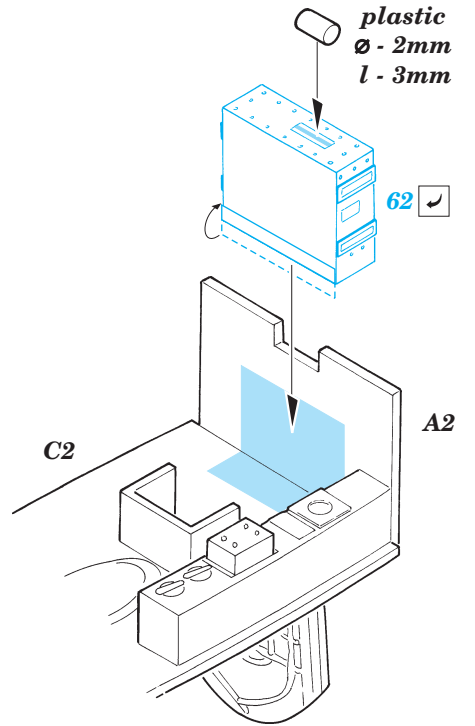

# P-38L Lightning interior set

eduard

32 567

1/32 scale detail set for Trumpeter kit 02227 • sada detailů pro model 1/32 Trumpeter 02227

- APPLY EXPRESS MASK AND PAINT BEFORE GLUING  
POUŽIT EXPRESS MASK NABARVIT PŘED SLEPENÍM
- SYMMETRICAL ASSEMBLY  
SYMETRICKÁ MONTÁŽ
- REMOVE  
ODSTRANIT
- GRIND  
OBROUSIT
- DRILL HOLE  
VRTAT OTVOR
- BEND  
OHNOUT
- OPTION  
VOLBA
- REPLACE  
NAHRADIT

- ORIGINAL KIT PARTS  
PŮVODNÍ DÍLY STAVEBNICE
- PHOTO-ETCHED PARTS  
LEPTANÉ DÍLY
- PARTS TO BE REMOVED  
DÍLY K ODSTRANĚNÍ
- FILL  
TMELIT

**REFERENCES:**

- Aero Detail #28 - P-38 Lightning
- Monografie Lotnicze #70 - P-38 Lightning
- Yellow Series #6109 - P-38 J-L Lightning