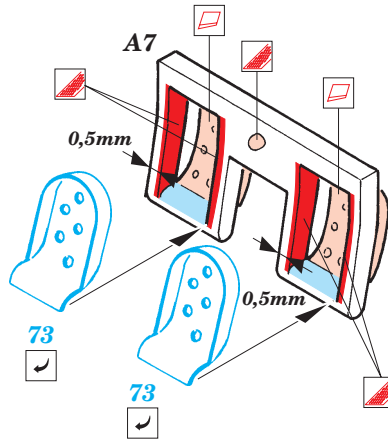

# P-38L Lightning interior set

eduard

32 567

1/32 scale detail set for Trumpeter kit 02227 • sada detailů pro model 1/32 Trumpeter 02227

- APPLY EXPRESS MASK AND PAINT BEFORE GLUING  
POUŽIT EXPRESS MASK NABARVIT PŘED SLEPENÍM
- SYMMETRICAL ASSEMBLY  
SYMETRICKÁ MONTÁŽ
- REMOVE  
ODSTRANIT
- GRIND  
OBROUSIT
- DRILL HOLE  
VRTAT OTVOR
- BEND  
OHNOUT
- OPTION  
VOLBA
- REPLACE  
NAHRADIT

- ORIGINAL KIT PARTS  
PŮVODNÍ DÍLY STAVEBNICE
- PHOTO-ETCHED PARTS  
LEPTANÉ DÍLY
- PARTS TO BE REMOVED  
DÍLY K ODSTRANĚNÍ
- FILL  
TMELIT

**REFERENCES:**

- Aero Detail #28 - P-38 Lightning
- Monografie Lotnicze #70 - P-38 Lightning
- Yellow Series #6109 - P-38 J-L Lightning