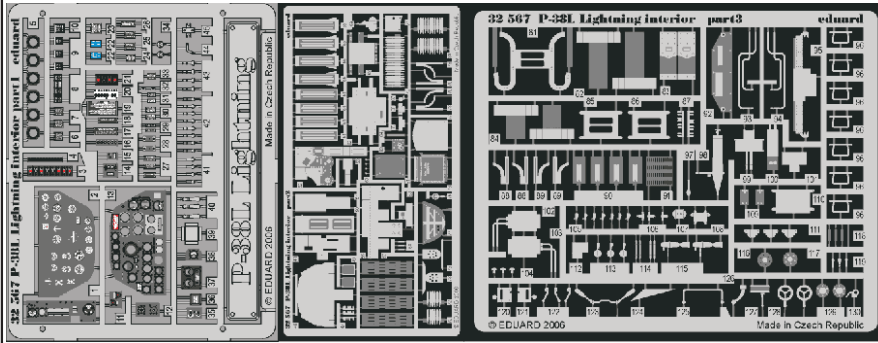

# P-38L Lightning interior set

eduard

32 567

1/32 scale detail set for Trumpeter kit 02227 • sada detailů pro model 1/32 Trumpeter 02227

- APPLY EXPRESS MASK AND PAINT BEFORE GLUING  
POUŽIT EXPRESS MASK NABARVIT PŘED SLEPENÍM
- SYMMETRICAL ASSEMBLY  
SYMETRICKÁ MONTÁŽ
- REMOVE  
ODSTRANIT
- GRIND  
OBROUSIT
- DRILL HOLE  
VRTAT OTVOR
- BEND  
OHNOUT
- OPTION  
VOLBA
- REPLACE  
NAHRADIT

- ORIGINAL KIT PARTS  
PŮVODNÍ DÍLY STAVEBNICE
- PHOTO-ETCHED PARTS  
LEPTANÉ DÍLY
- PARTS TO BE REMOVED  
DÍLY K ODSTRANĚNÍ
- FILL  
TMELIT

**REFERENCES:**

- Aero Detail #28 - P-38 Lightning
- Monografie Lotnicze #70 - P-38 Lightning
- Yellow Series #6109 - P-38 J-L Lightning