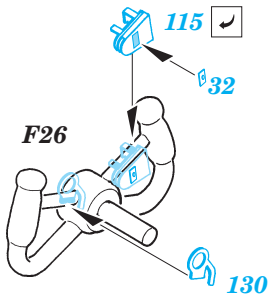

# P-38L Lightning interior set

eduard

32 567

1/32 scale detail set for Trumpeter kit 02227 • sada detailů pro model 1/32 Trumpeter 02227

- APPLY EXPRESS MASK AND PAINT BEFORE GLUING  
POUŽIT EXPRESS MASK NABARVIT PŘED SLEPENÍM
- SYMMETRICAL ASSEMBLY  
SYMETRICKÁ MONTÁŽ
- REMOVE  
ODSTRANIT
- GRIND  
OBROUSIT
- DRILL HOLE  
VRTAT OTVOR
- BEND  
OHNOUT
- OPTION  
VOLBA
- REPLACE  
NAHRADIT

- ORIGINAL KIT PARTS  
PŮVODNÍ DÍLY STAVEBNICE
- PHOTO-ETCHED PARTS  
LEPTANÉ DÍLY
- PARTS TO BE REMOVED  
DÍLY K ODSTRANĚNÍ
- FILL  
TMELIT

**REFERENCES:**

- Aero Detail #28 - P-38 Lightning
- Monografie Lotnicze #70 - P-38 Lightning
- Yellow Series #6109 - P-38 J-L Lightning