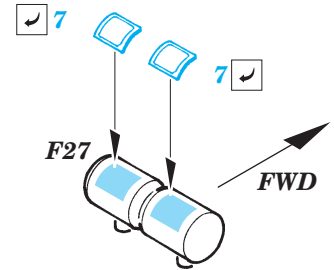

# P-38L Lightning interior set

eduard

32 567

1/32 scale detail set for Trumpeter kit 02227 • sada detailů pro model 1/32 Trumpeter 02227

- APPLY EXPRESS MASK AND PAINT BEFORE GLUING  
POUŽIT EXPRESS MASK NABARVIT PŘED SLEPENÍM
- SYMMETRICAL ASSEMBLY  
SYMETRICKÁ MONTÁŽ
- REMOVE  
ODSTRANIT
- GRIND  
OBROUSIT
- DRILL HOLE  
VRTAT OTVOR
- BEND  
OHNOUT
- OPTION  
VOLBA
- REPLACE  
NAHRADIT

- ORIGINAL KIT PARTS  
PŮVODNÍ DÍLY STAVEBNICE
- PHOTO-ETCHED PARTS  
LEPTANÉ DÍLY
- PARTS TO BE REMOVED  
DÍLY K ODSTRANĚNÍ
- FILL  
TMELIT

**REFERENCES:**

- Aero Detail #28 - P-38 Lightning
- Monografie Lotnicze #70 - P-38 Lightning
- Yellow Series #6109 - P-38 J-L Lightning