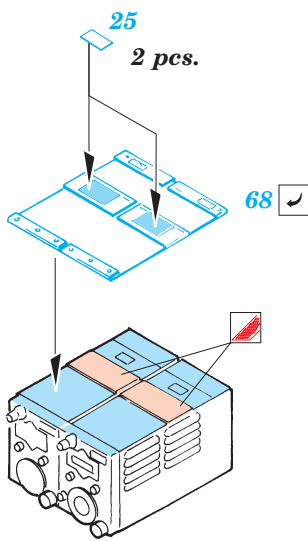

# P-38L Lightning interior set

eduard

32 567

1/32 scale detail set for Trumpeter kit 02227 • sada detailů pro model 1/32 Trumpeter 02227

- APPLY EXPRESS MASK AND PAINT BEFORE GLUING  
POUŽIT EXPRESS MASK NABARVIT PŘED SLEPENÍM
- SYMMETRICAL ASSEMBLY  
SYMETRICKÁ MONTÁŽ
- REMOVE  
ODSTRANIT
- GRIND  
OBROUSIT
- DRILL HOLE  
VRTAT OTVOR
- BEND  
OHNOUT
- OPTION  
VOLBA
- REPLACE  
NAHRADIT

- ORIGINAL KIT PARTS  
PŮVODNÍ DÍLY STAVEBNICE
- PHOTO-ETCHED PARTS  
LEPTANÉ DÍLY
- PARTS TO BE REMOVED  
DÍLY K ODSTRANĚNÍ
- FILL  
TMELIT

**REFERENCES:**

- Aero Detail #28 - P-38 Lightning
- Monografie Lotnicze #70 - P-38 Lightning
- Yellow Series #6109 - P-38 J-L Lightning