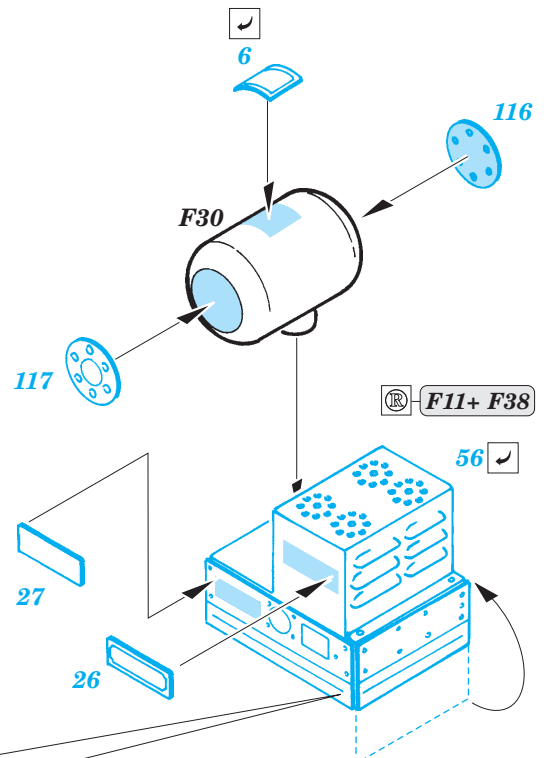

# P-38L Lightning interior set

eduard

32 567

1/32 scale detail set for Trumpeter kit 02227 • sada detailů pro model 1/32 Trumpeter 02227

- APPLY EXPRESS MASK AND PAINT BEFORE GLUING  
POUŽIT EXPRESS MASK NABARVIT PŘED SLEPENÍM
- SYMMETRICAL ASSEMBLY  
SYMETRICKÁ MONTÁŽ
- REMOVE  
ODSTRANIT
- GRIND  
OBROUSIT
- DRILL HOLE  
VRTAT OTVOR
- BEND  
OHNOUT
- OPTION  
VOLBA
- REPLACE  
NAHRADIT

- ORIGINAL KIT PARTS  
PŮVODNÍ DÍLY STAVEBNICE
- PHOTO-ETCHED PARTS  
LEPTANÉ DÍLY
- PARTS TO BE REMOVED  
DÍLY K ODSTRANĚNÍ
- FILL  
TMELIT

**REFERENCES:**

- Aero Detail #28 - P-38 Lightning
- Monografie Lotnicze #70 - P-38 Lightning
- Yellow Series #6109 - P-38 J-L Lightning