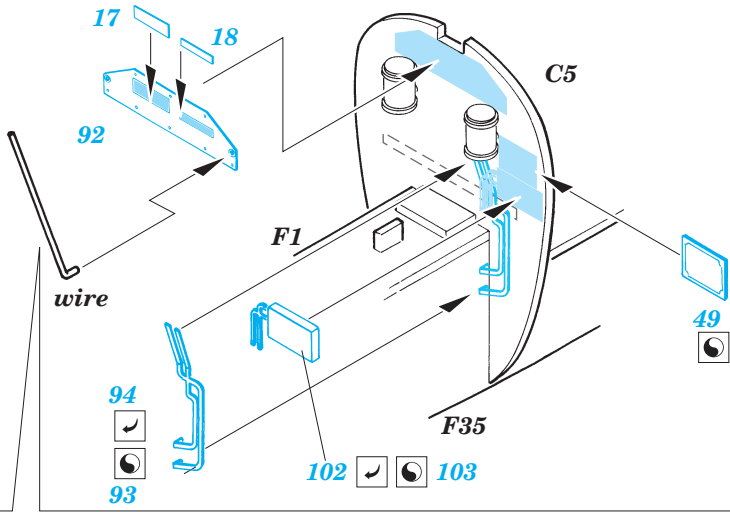

# P-38L Lightning interior set

eduard

32 567

1/32 scale detail set for Trumpeter kit 02227 • sada detailů pro model 1/32 Trumpeter 02227

- APPLY EXPRESS MASK AND PAINT BEFORE GLUING  
POUŽIT EXPRESS MASK NABARVIT PŘED SLEPENÍM
- SYMMETRICAL ASSEMBLY  
SYMETRICKÁ MONTÁŽ
- REMOVE  
ODSTRANIT
- GRIND  
OBROUSIT
- DRILL HOLE  
VRTAT OTVOR
- BEND  
OHNOUT
- OPTION  
VOLBA
- REPLACE  
NAHRADIT

- ORIGINAL KIT PARTS  
PŮVODNÍ DÍLY STAVEBNICE
- PHOTO-ETCHED PARTS  
LEPTANÉ DÍLY
- PARTS TO BE REMOVED  
DÍLY K ODSTRANĚNÍ
- FILL  
TMELIT

**REFERENCES:**

- Aero Detail #28 - P-38 Lightning
- Monografie Lotnicze #70 - P-38 Lightning
- Yellow Series #6109 - P-38 J-L Lightning