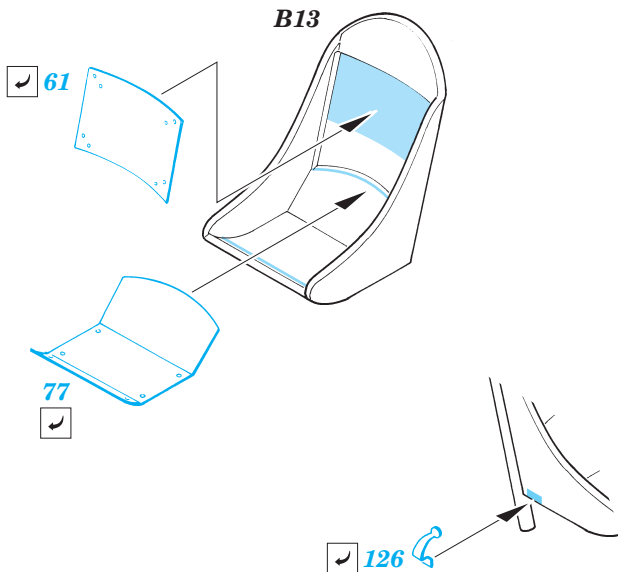

# P-38L Lightning interior set

eduard

32 567

1/32 scale detail set for Trumpeter kit 02227 • sada detailů pro model 1/32 Trumpeter 02227

- APPLY EXPRESS MASK AND PAINT BEFORE GLUING  
POUŽIT EXPRESS MASK NABARVIT PŘED SLEPENÍM
- SYMMETRICAL ASSEMBLY  
SYMETRICKÁ MONTÁŽ
- REMOVE  
ODSTRANIT
- GRIND  
OBROUSIT
- DRILL HOLE  
VRTAT OTVOR
- BEND  
OHNOUT
- OPTION  
VOLBA
- REPLACE  
NAHRADIT

- ORIGINAL KIT PARTS  
PŮVODNÍ DÍLY STAVEBNICE
- PHOTO-ETCHED PARTS  
LEPTANÉ DÍLY
- PARTS TO BE REMOVED  
DÍLY K ODSTRANĚNÍ
- FILL  
TMELIT

**REFERENCES:**

- Aero Detail #28 - P-38 Lightning
- Monografie Lotnicze #70 - P-38 Lightning
- Yellow Series #6109 - P-38 J-L Lightning