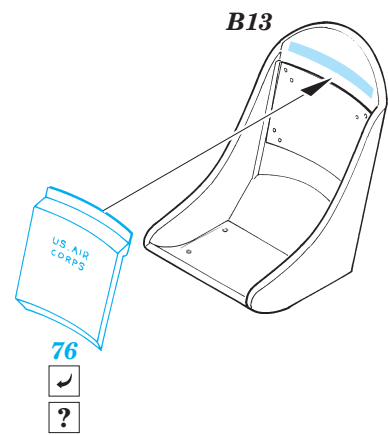

# P-38L Lightning interior set

eduard

32 567

1/32 scale detail set for Trumpeter kit 02227 • sada detailů pro model 1/32 Trumpeter 02227

- APPLY EXPRESS MASK AND PAINT BEFORE GLUING  
POUŽIT EXPRESS MASK NABARVIT PŘED SLEPENÍM
- SYMMETRICAL ASSEMBLY  
SYMETRICKÁ MONTÁŽ
- REMOVE  
ODSTRANIT
- GRIND  
OBROUSIT
- DRILL HOLE  
VRTAT OTVOR
- BEND  
OHNOUT
- OPTION  
VOLBA
- REPLACE  
NAHRADIT

- ORIGINAL KIT PARTS  
PŮVODNÍ DÍLY STAVEBNICE
- PHOTO-ETCHED PARTS  
LEPTANÉ DÍLY
- PARTS TO BE REMOVED  
DÍLY K ODSTRANĚNÍ
- FILL  
TMELIT

**REFERENCES:**

- Aero Detail #28 - P-38 Lightning
- Monografie Lotnicze #70 - P-38 Lightning
- Yellow Series #6109 - P-38 J-L Lightning