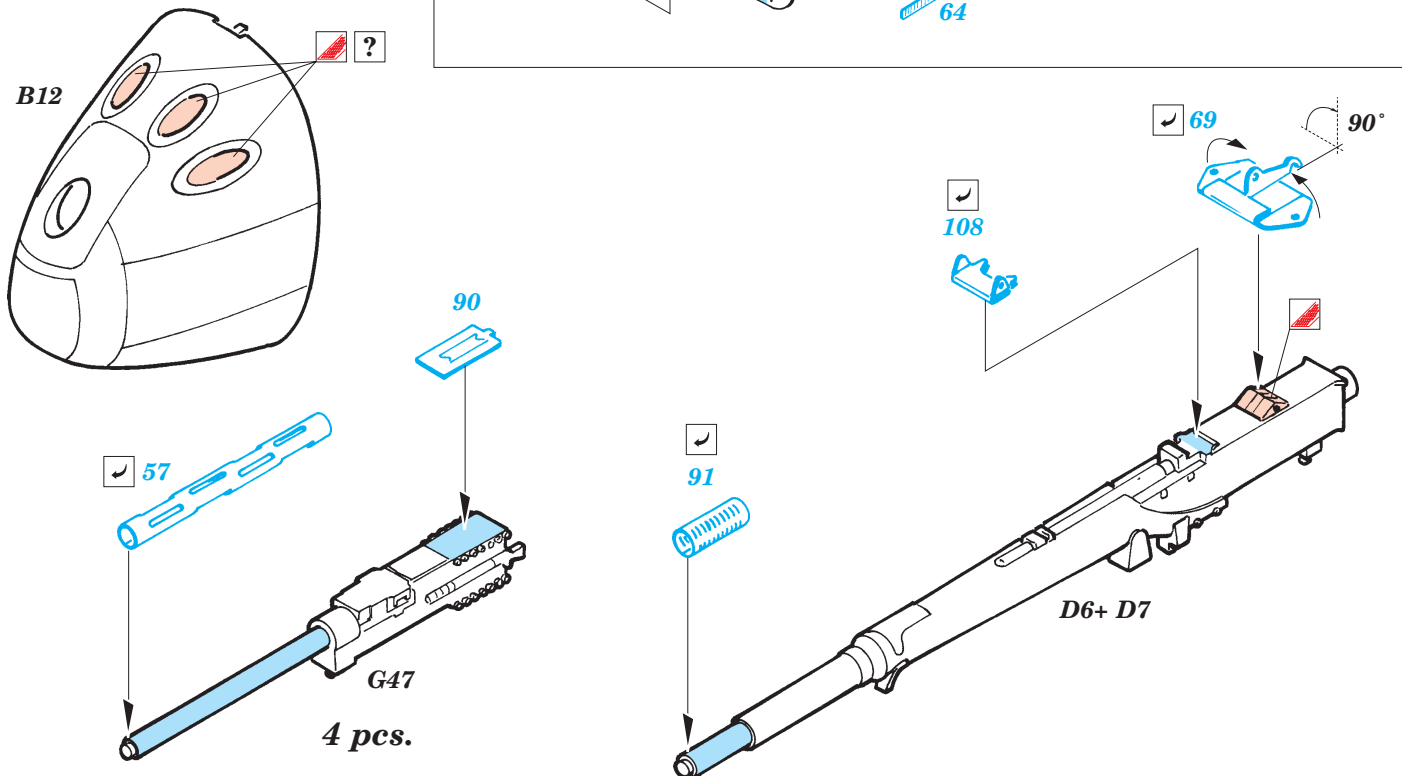

# P-38L Lightning interior set

eduard

32 567

1/32 scale detail set for Trumpeter kit 02227 • sada detailů pro model 1/32 Trumpeter 02227

- APPLY EXPRESS MASK AND PAINT BEFORE GLUING  
POUŽIT EXPRESS MASK NABARVIT PŘED SLEPENÍM
- SYMMETRICAL ASSEMBLY  
SYMETRICKÁ MONTÁŽ
- REMOVE  
ODSTRANIT
- GRIND  
OBROUSIT
- DRILL HOLE  
VRTAT OTVOR
- BEND  
OHNOUT
- OPTION  
VOLBA
- REPLACE  
NAHRADIT

- ORIGINAL KIT PARTS  
PŮVODNÍ DÍLY STAVEBNICE
- PHOTO-ETCHED PARTS  
LEPTANÉ DÍLY
- PARTS TO BE REMOVED  
DÍLY K ODSTRANĚNÍ
- FILL  
TMELIT

**REFERENCES:**

- Aero Detail #28 - P-38 Lightning
- Monografie Lotnicze #70 - P-38 Lightning
- Yellow Series #6109 - P-38 J-L Lightning