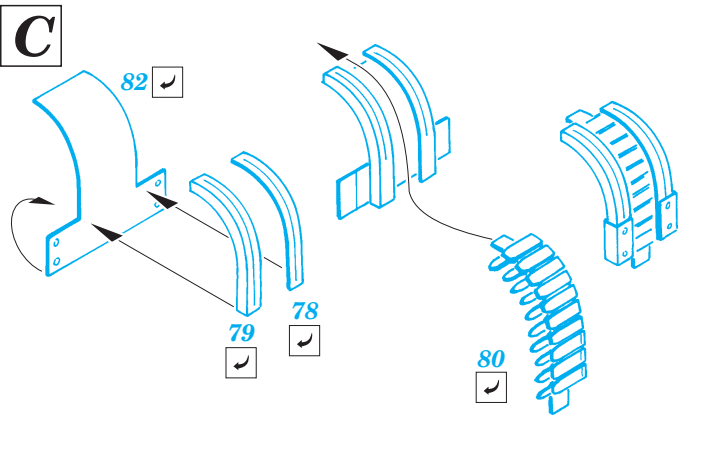

- ORIGINAL KIT PARTS  
PŮVODNÍ DÍLY STAVEBNICE
- PHOTO-ETCHED PARTS  
LEPTANÉ DÍLY
- PARTS TO BE REMOVED  
DÍLY K ODSTRANĚNÍ
- FILL  
TMELIT

**REFERENCES:**

- Aero Detail #28 - P-38 Lightning
- Monografie Lotnicze #70 - P-38 Lightning
- Yellow Series #6109 - P-38 J-L Lightning