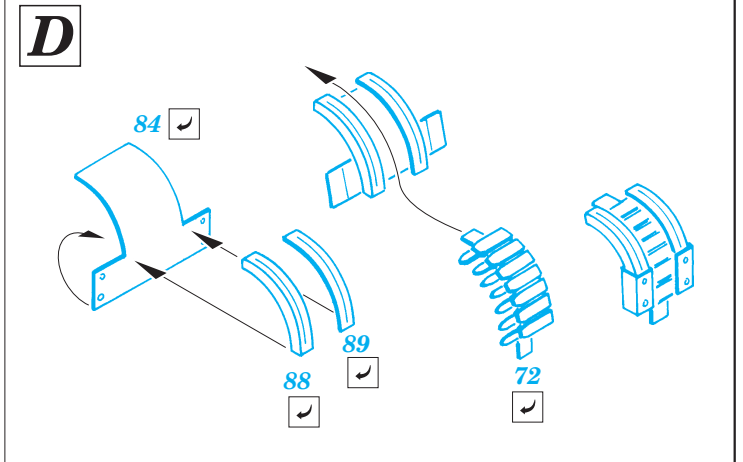

# P-38L Lightning interior set

eduard

32 567

1/32 scale detail set for Trumpeter kit 02227 • sada detailů pro model 1/32 Trumpeter 02227

- APPLY EXPRESS MASK AND PAINT BEFORE GLUING  
POUŽIT EXPRESS MASK NABARVIT PŘED SLEPENÍM
- SYMMETRICAL ASSEMBLY  
SYMETRICKÁ MONTÁŽ
- REMOVE  
ODSTRANIT
- GRIND  
OBROUSIT
- DRILL HOLE  
VRTAT OTVOR
- BEND  
OHNOUT
- OPTION  
VOLBA
- REPLACE  
NAHRADIT

- ORIGINAL KIT PARTS  
PŮVODNÍ DÍLY STAVEBNICE
- PHOTO-ETCHED PARTS  
LEPTANÉ DÍLY
- PARTS TO BE REMOVED  
DÍLY K ODSTRANĚNÍ
- FILL  
TMELIT

**REFERENCES:**

- Aero Detail #28 - P-38 Lightning
- Monografie Lotnicze #70 - P-38 Lightning
- Yellow Series #6109 - P-38 J-L Lightning