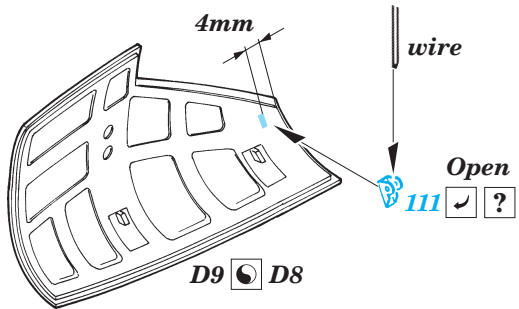

# P-38L Lightning interior set

eduard

32 567

1/32 scale detail set for Trumpeter kit 02227 • sada detailů pro model 1/32 Trumpeter 02227

- APPLY EXPRESS MASK AND PAINT BEFORE GLUING  
POUŽIT EXPRESS MASK NABARVIT PŘED SLEPENÍM
- SYMMETRICAL ASSEMBLY  
SYMETRICKÁ MONTÁŽ
- REMOVE  
ODSTRANIT
- GRIND  
OBROUSIT
- DRILL HOLE  
VRTAT OTVOR
- BEND  
OHNOUT
- OPTION  
VOLBA
- REPLACE  
NAHRADIT

- ORIGINAL KIT PARTS  
PŮVODNÍ DÍLY STAVEBNICE
- PHOTO-ETCHED PARTS  
LEPTANÉ DÍLY
- PARTS TO BE REMOVED  
DÍLY K ODSTRANĚNÍ
- FILL  
TMELIT

**REFERENCES:**

- Aero Detail #28 - P-38 Lightning
- Monografie Lotnicze #70 - P-38 Lightning
- Yellow Series #6109 - P-38 J-L Lightning