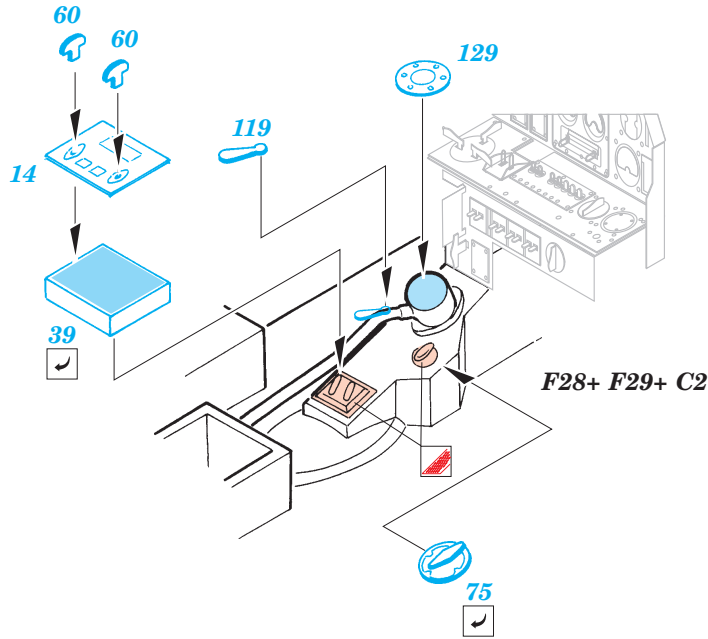

# P-38L Lightning interior set

eduard

32 567

1/32 scale detail set for Trumpeter kit 02227 • sada detailů pro model 1/32 Trumpeter 02227

- APPLY EXPRESS MASK AND PAINT BEFORE GLUING  
POUŽIT EXPRESS MASK NABARVIT PŘED SLEPENÍM
- SYMMETRICAL ASSEMBLY  
SYMETRICKÁ MONTÁŽ
- REMOVE  
ODSTRANIT
- GRIND  
OBROUSIT
- DRILL HOLE  
VRTAT OTVOR
- BEND  
OHNOUT
- OPTION  
VOLBA
- REPLACE  
NAHRADIT

- ORIGINAL KIT PARTS  
PŮVODNÍ DÍLY STAVEBNICE
- PHOTO-ETCHED PARTS  
LEPTANÉ DÍLY
- PARTS TO BE REMOVED  
DÍLY K ODSTRANĚNÍ
- FILL  
TMELIT

**REFERENCES:**

- Aero Detail #28 - P-38 Lightning
- Monografie Lotnicze #70 - P-38 Lightning
- Yellow Series #6109 - P-38 J-L Lightning