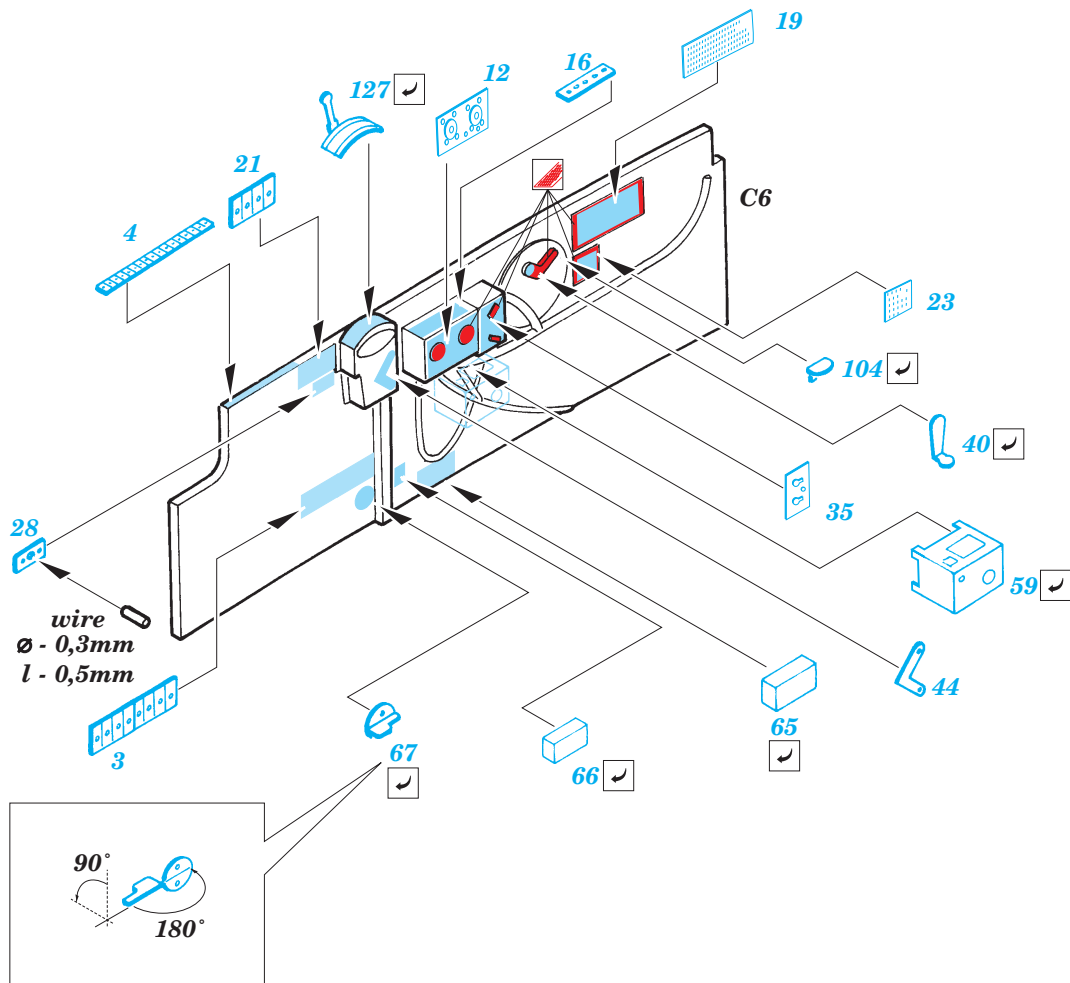

# P-38L Lightning interior set

eduard

32 567

1/32 scale detail set for Trumpeter kit 02227 • sada detailů pro model 1/32 Trumpeter 02227

- APPLY EXPRESS MASK AND PAINT BEFORE GLUING  
POUŽIT EXPRESS MASK NABARVIT PŘED SLEPENÍM
- SYMMETRICAL ASSEMBLY  
SYMETRICKÁ MONTÁŽ
- REMOVE  
ODSTRANIT
- GRIND  
OBROUSIT
- DRILL HOLE  
VRTAT OTVOR
- BEND  
OHNOUT
- OPTION  
VOLBA
- REPLACE  
NAHRADIT

- ORIGINAL KIT PARTS  
PŮVODNÍ DÍLY STAVEBNICE
- PHOTO-ETCHED PARTS  
LEPTANÉ DÍLY
- PARTS TO BE REMOVED  
DÍLY K ODSTRANĚNÍ
- FILL  
TMELIT

**REFERENCES:**

- Aero Detail #28 - P-38 Lightning
- Monografie Lotnicze #70 - P-38 Lightning
- Yellow Series #6109 - P-38 J-L Lightning