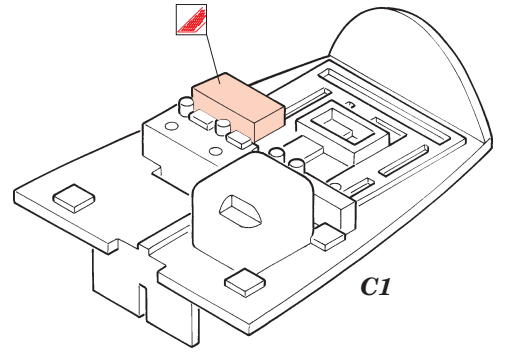

# P-38L Lightning interior set

eduard

32 567

1/32 scale detail set for Trumpeter kit 02227 • sada detailů pro model 1/32 Trumpeter 02227

- APPLY EXPRESS MASK AND PAINT BEFORE GLUING  
POUŽIT EXPRESS MASK NABARVIT PŘED SLEPENÍM
- SYMMETRICAL ASSEMBLY  
SYMETRICKÁ MONTÁŽ
- REMOVE  
ODSTRANIT
- GRIND  
OBROUSIT
- DRILL HOLE  
VRTAT OTVOR
- BEND  
OHNOUT
- OPTION  
VOLBA
- REPLACE  
NAHRADIT

- ORIGINAL KIT PARTS  
PŮVODNÍ DÍLY STAVEBNICE
- PHOTO-ETCHED PARTS  
LEPTANÉ DÍLY
- PARTS TO BE REMOVED  
DÍLY K ODSTRANĚNÍ
- FILL  
TMELIT

**REFERENCES:**

- Aero Detail #28 - P-38 Lightning
- Monografie Lotnicze #70 - P-38 Lightning
- Yellow Series #6109 - P-38 J-L Lightning