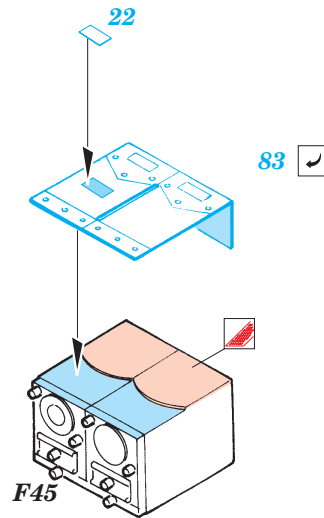

# P-38L Lightning interior set

eduard

32 567

1/32 scale detail set for Trumpeter kit 02227 • sada detailů pro model 1/32 Trumpeter 02227

- APPLY EXPRESS MASK AND PAINT BEFORE GLUING  
POUŽIT EXPRESS MASK NABARVIT PŘED SLEPENÍM
- SYMMETRICAL ASSEMBLY  
SYMETRICKÁ MONTÁŽ
- REMOVE  
ODSTRANIT
- GRIND  
OBROUSIT
- DRILL HOLE  
VRTAT OTVOR
- BEND  
OHNOUT
- OPTION  
VOLBA
- REPLACE  
NAHRADIT

- ORIGINAL KIT PARTS  
PŮVODNÍ DÍLY STAVEBNICE
- PHOTO-ETCHED PARTS  
LEPTANÉ DÍLY
- PARTS TO BE REMOVED  
DÍLY K ODSTRANĚNÍ
- FILL  
TMELIT

**REFERENCES:**

- Aero Detail #28 - P-38 Lightning
- Monografie Lotnicze #70 - P-38 Lightning
- Yellow Series #6109 - P-38 J-L Lightning