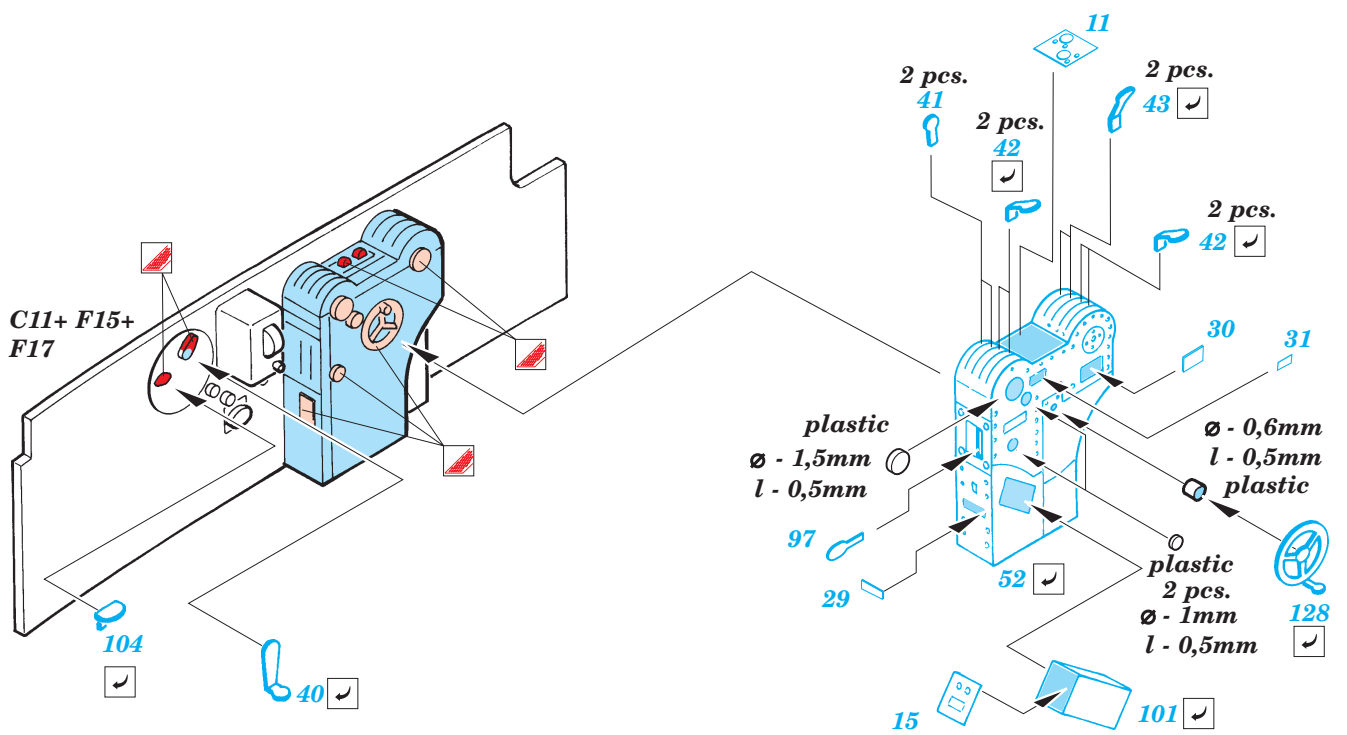

# P-38L Lightning interior set

eduard

32 567

1/32 scale detail set for Trumpeter kit 02227 • sada detailů pro model 1/32 Trumpeter 02227

- APPLY EXPRESS MASK AND PAINT BEFORE GLUING  
POUŽIT EXPRESS MASK NABARVIT PŘED SLEPENÍM
- SYMMETRICAL ASSEMBLY  
SYMETRICKÁ MONTÁŽ
- REMOVE  
ODSTRANIT
- GRIND  
OBROUSIT
- DRILL HOLE  
VRTAT OTVOR
- BEND  
OHNOUT
- OPTION  
VOLBA
- REPLACE  
NAHRADIT

- ORIGINAL KIT PARTS  
PŮVODNÍ DÍLY STAVEBNICE
- PHOTO-ETCHED PARTS  
LEPTANÉ DÍLY
- PARTS TO BE REMOVED  
DÍLY K ODSTRANĚNÍ
- FILL  
TMELIT

**REFERENCES:**

- Aero Detail #28 - P-38 Lightning
- Monografie Lotnicze #70 - P-38 Lightning
- Yellow Series #6109 - P-38 J-L Lightning