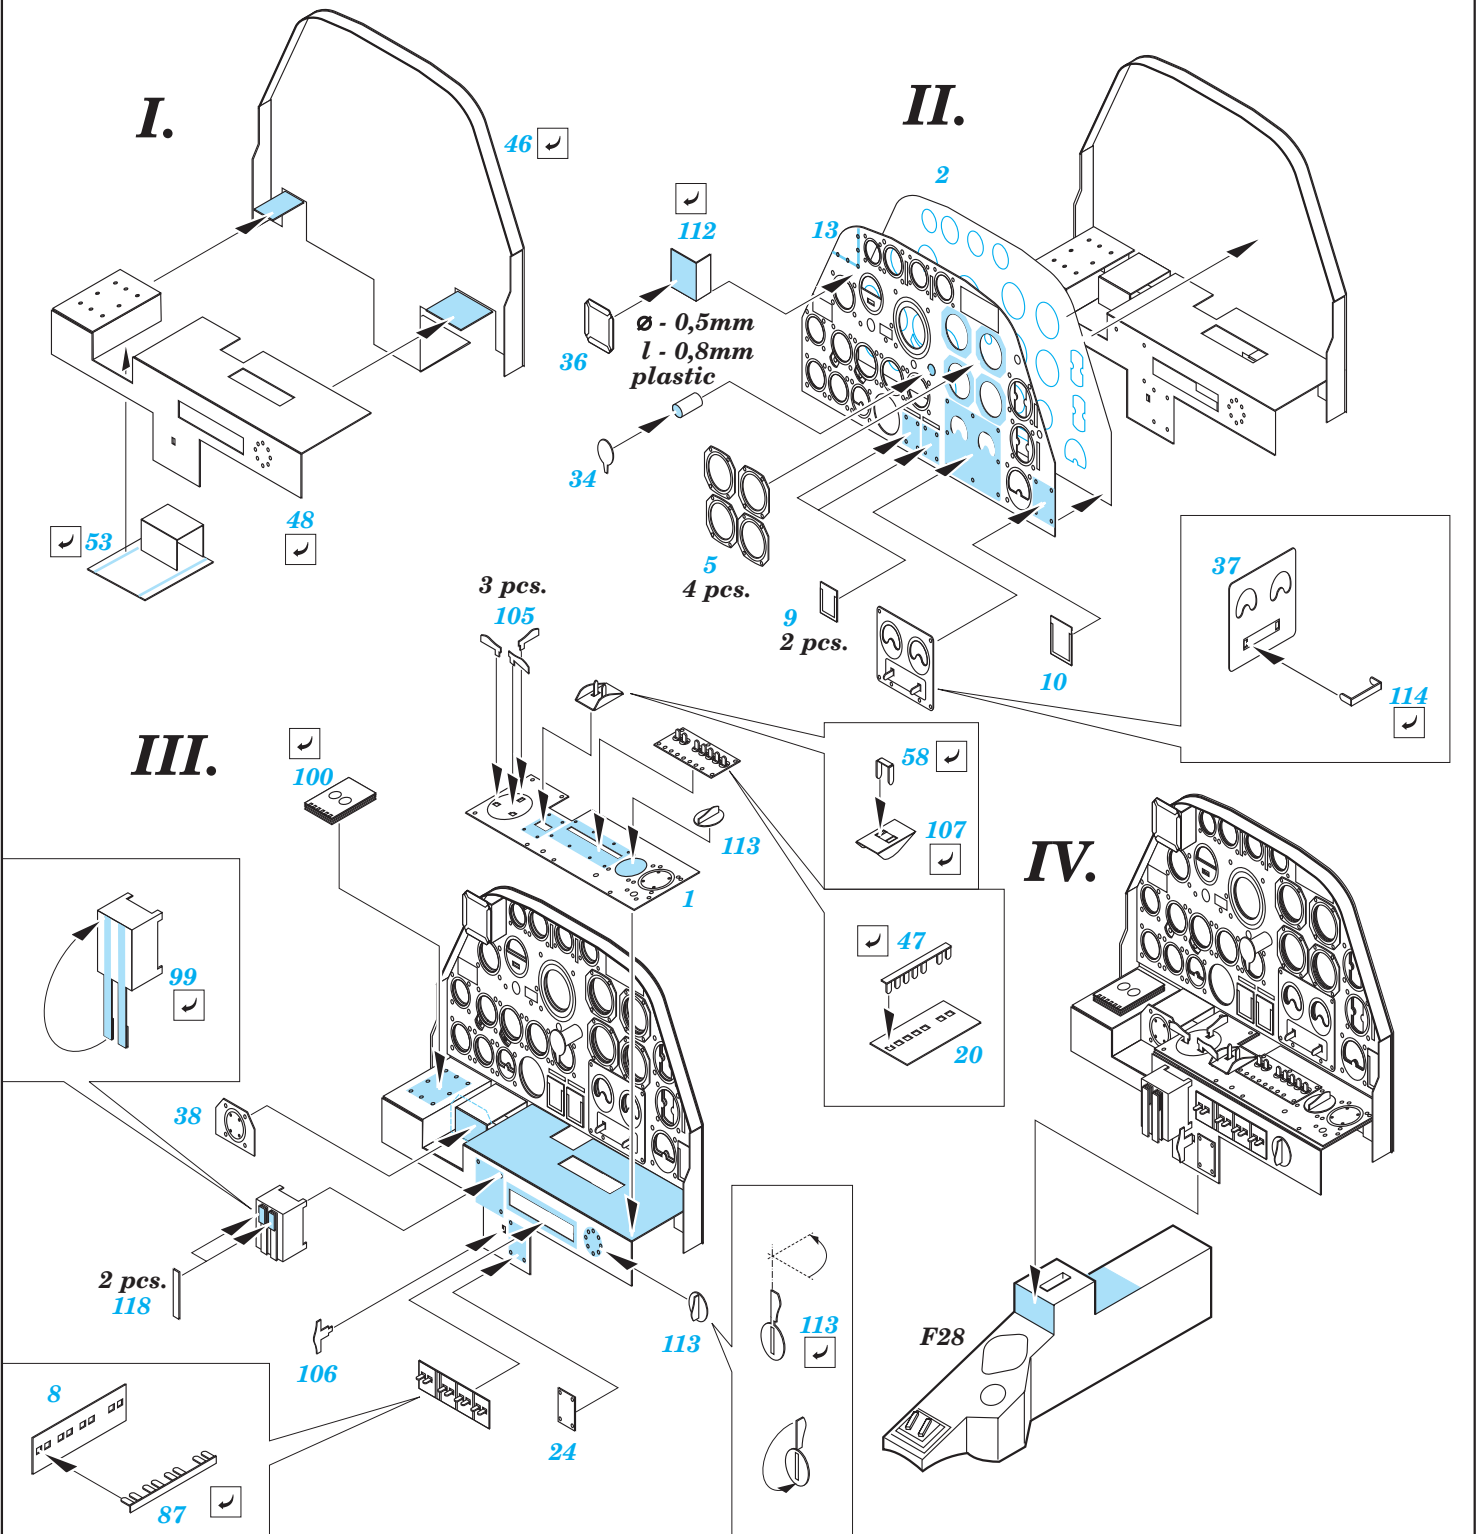

# P-38L Lightning interior set

eduard

32 567

1/32 scale detail set for Trumpeter kit 02227 • sada detailů pro model 1/32 Trumpeter 02227

- APPLY EXPRESS MASK AND PAINT BEFORE GLUING  
POUŽIT EXPRESS MASK NABARVIT PŘED SLEPENÍM
- SYMMETRICAL ASSEMBLY  
SYMETRICKÁ MONTÁŽ
- REMOVE  
ODSTRANIT
- GRIND  
OBROUSIT
- DRILL HOLE  
VRTAT OTVOR
- BEND  
OHNOUT
- OPTION  
VOLBA
- REPLACE  
NAHRADIT

- ORIGINAL KIT PARTS  
PŮVODNÍ DÍLY STAVEBNICE
- PHOTO-ETCHED PARTS  
LEPTANÉ DÍLY
- PARTS TO BE REMOVED  
DÍLY K ODSTRANĚNÍ
- FILL  
TMELIT

**REFERENCES:**

- Aero Detail #28 - P-38 Lightning
- Monografie Lotnicze #70 - P-38 Lightning
- Yellow Series #6109 - P-38 J-L Lightning