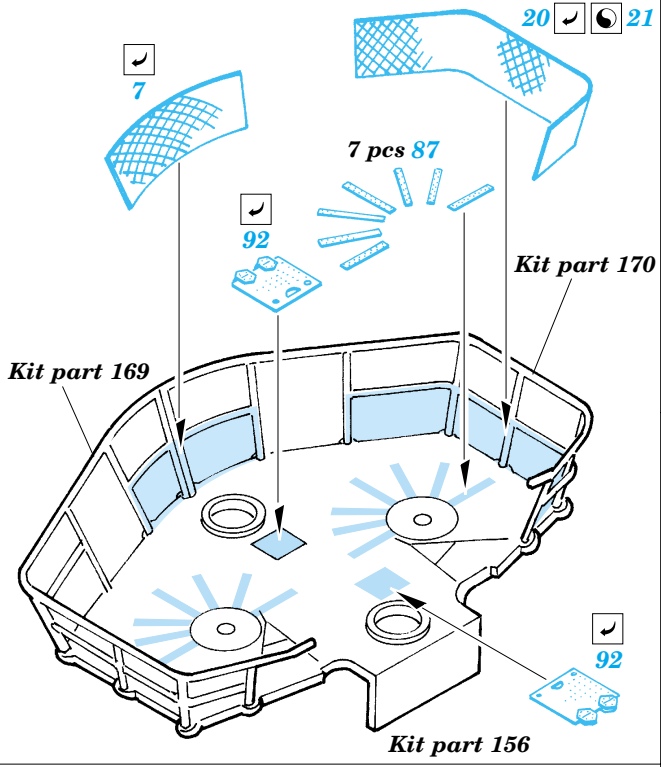

U-boat VIIC/41

eduard

53 015

1/72 scale detail set for Revell kit No.05045 • sada detailů pro model 1/72 Revell No.05045

- | | | | |
|--|--|--|---------------------|
| | APPLY EXPRESS MASK AND PAINT BEFORE GLUING
POUŽÍT EXPRESS MASK NABARVIT PŘED SLEPENÍM | | BEND
OHNOUT |
| | SYMMETRICAL ASSEMBLY
SYMETRICKÁ MONTÁŽ | | OPTION
VOLBA |
| | REMOVE
ODSTRANIT | | REPLACE
NAHRADIT |
| | GRIND
OBROUSIT | | |
| | DRILL HOLE
VRTAT OTVOR | | |

ORIGINAL KIT PARTS
PŮVODNÍ DÍLY STAVEBNICE

PHOTO-ETCHED PARTS
LEPTANÉ DÍLY

PARTS TO BE REMOVED
DÍLY K ODSTRANĚNÍ

FILL
TMELIT

References : Histoire & Collections Publ. - U-boote 1939-1945
 Arms & Armour - Type VII U-boats
 Squadron/Signal Publ. No.4001 - U-Boats in action
 Model Hobby - Trojca - U-Boot Typ II, VII, IX