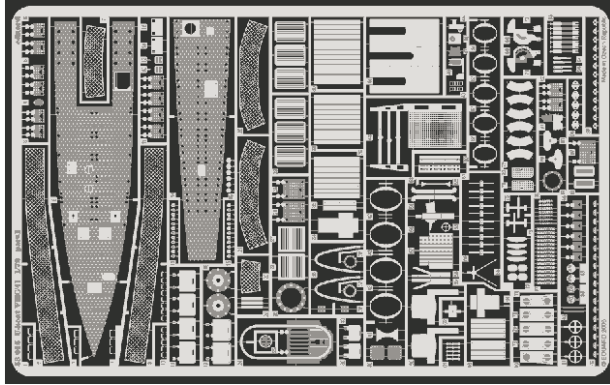

U-boat VIIC/41

eduard

53 015

1/72 scale detail set for Revell kit No.05045 • sada detailů pro model 1/72 Revell No.05045

- | | | | |
|--|--|--|---------------------|
| | APPLY EXPRESS MASK AND PAINT BEFORE GLUING
POUŽÍT EXPRESS MASK NABARVIT PŘED SLEPENÍM | | BEND
OHNOUT |
| | SYMMETRICAL ASSEMBLY
SYMETRICKÁ MONTÁŽ | | OPTION
VOLBA |
| | REMOVE
ODSTRANIT | | REPLACE
NAHRADIT |
| | GRIND
OBROUSIT | | |
| | DRILL HOLE
VRTAT OTVOR | | |

ORIGINAL KIT PARTS
PŮVODNÍ DÍLY STAVEBNICE

PHOTO-ETCHED PARTS
LEPTANÉ DÍLY

PARTS TO BE REMOVED
DÍLY K ODSTRANĚNÍ

FILL
TMELIT

References : Histoire & Collections Publ. - U-boote 1939-1945
 Arms & Armour - Type VII U-boats
 Squadron/Signal Publ. No.4001 - U-Boats in action
 Model Hobby - Trojca - U-Boot Typ II, VII, IX