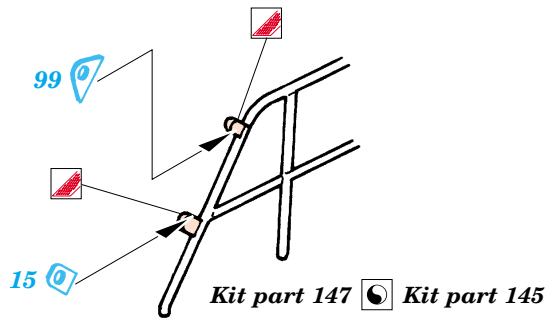

ORIGINAL KIT PARTS
PŮVODNÍ DÍLY STAVEBNICE

PHOTO-ETCHED PARTS
LEPTANÉ DÍLY

PARTS TO BE REMOVED
DÍLY K ODSTRANĚNÍ

FILL
TMELIT

References : Histoire & Collections Publ. - U-boote 1939-1945
 Arms & Armour - Type VII U-boats
 Squadron/Signal Publ. No.4001 - U-Boats in action
 Model Hobby - Trojca - U-Boot Typ II, VII, IX