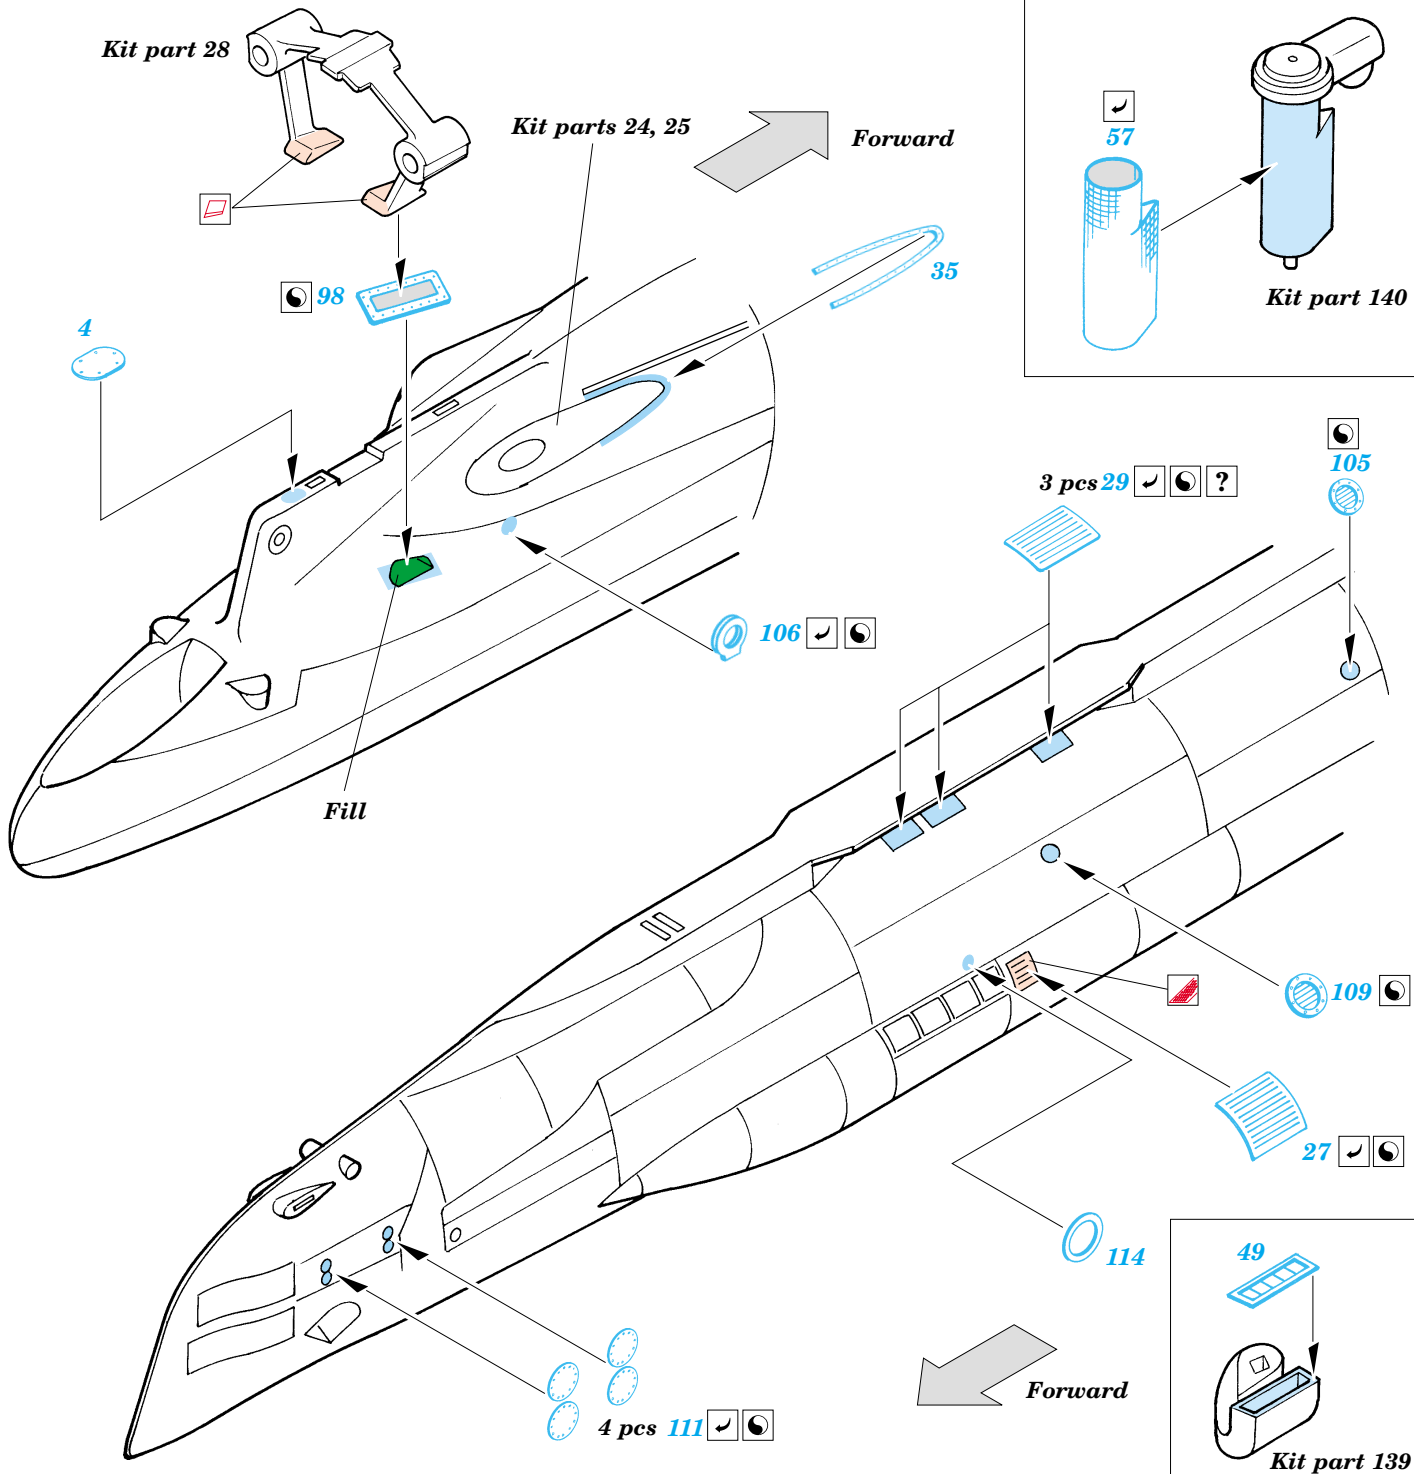

U-boat VIIC/41

eduard

53 015

1/72 scale detail set for Revell kit No.05045 • sada detailů pro model 1/72 Revell No.05045

- | | | | |
|--|--|--|---------------------|
| | APPLY EXPRESS MASK AND PAINT BEFORE GLUING
POUŽÍT EXPRESS MASK NABARVIT PŘED SLEPENÍM | | BEND
OHNOUT |
| | SYMMETRICAL ASSEMBLY
SYMETRICKÁ MONTÁŽ | | OPTION
VOLBA |
| | REMOVE
ODSTRANIT | | REPLACE
NAHRADIT |
| | GRIND
OBROUSIT | | |
| | DRILL HOLE
VRTAT OTVOR | | |

ORIGINAL KIT PARTS
PŮVODNÍ DÍLY STAVEBNICE

PHOTO-ETCHED PARTS
LEPTANÉ DÍLY

PARTS TO BE REMOVED
DÍLY K ODSTRANĚNÍ

FILL
TMELIT

References : Histoire & Collections Publ. - U-boote 1939-1945
 Arms & Armour - Type VII U-boats
 Squadron/Signal Publ. No.4001 - U-Boats in action
 Model Hobby - Trojca - U-Boot Typ II, VII, IX