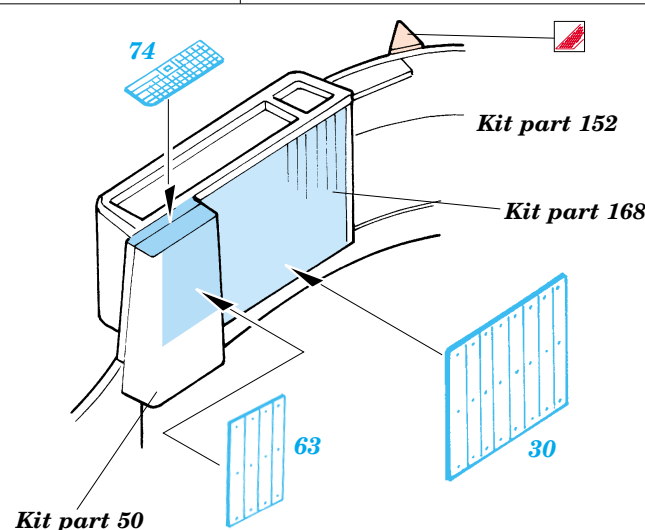

ORIGINAL KIT PARTS
PŮVODNÍ DÍLY STAVEBNICE

PHOTO-ETCHED PARTS
LEPTANÉ DÍLY

PARTS TO BE REMOVED
DÍLY K ODSTRANĚNÍ

FILL
TMELIT

References : Histoire & Collections Publ. - U-boote 1939-1945
 Arms & Armour - Type VII U-boats
 Squadron/Signal Publ. No.4001 - U-Boats in action
 Model Hobby - Trojca - U-Boot Typ II, VII, IX