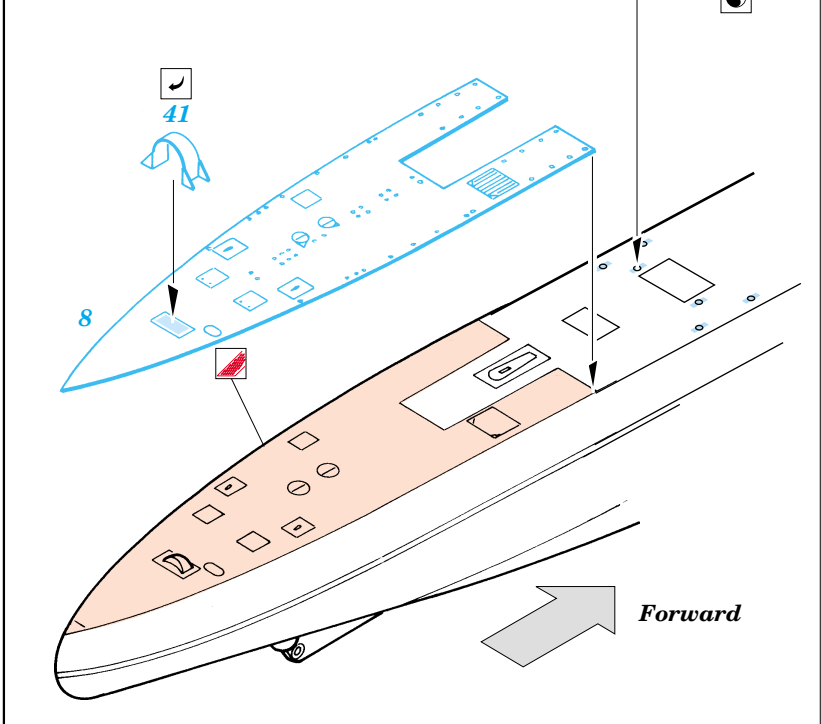

U-boat VIIC/41

eduard

53 015

1/72 scale detail set for Revell kit No.05045 • sada detailů pro model 1/72 Revell No.05045

- | | | | |
|--|--|--|---------------------|
| | APPLY EXPRESS MASK AND PAINT BEFORE GLUING
POUŽÍT EXPRESS MASK NABARVIT PŘED SLEPENÍM | | BEND
OHNOUT |
| | SYMMETRICAL ASSEMBLY
SYMETRICKÁ MONTÁŽ | | OPTION
VOLBA |
| | REMOVE
ODSTRANIT | | REPLACE
NAHRADIT |
| | GRIND
OBROUSIT | | |
| | DRILL HOLE
VRTAT OTVOR | | |

ORIGINAL KIT PARTS
PŮVODNÍ DÍLY STAVEBNICE

PHOTO-ETCHED PARTS
LEPTANÉ DÍLY

PARTS TO BE REMOVED
DÍLY K ODSTRANĚNÍ

FILL
TMELIT

References : Histoire & Collections Publ. - U-boote 1939-1945
 Arms & Armour - Type VII U-boats
 Squadron/Signal Publ. No.4001 - U-Boats in action
 Model Hobby - Trojca - U-Boot Typ II, VII, IX