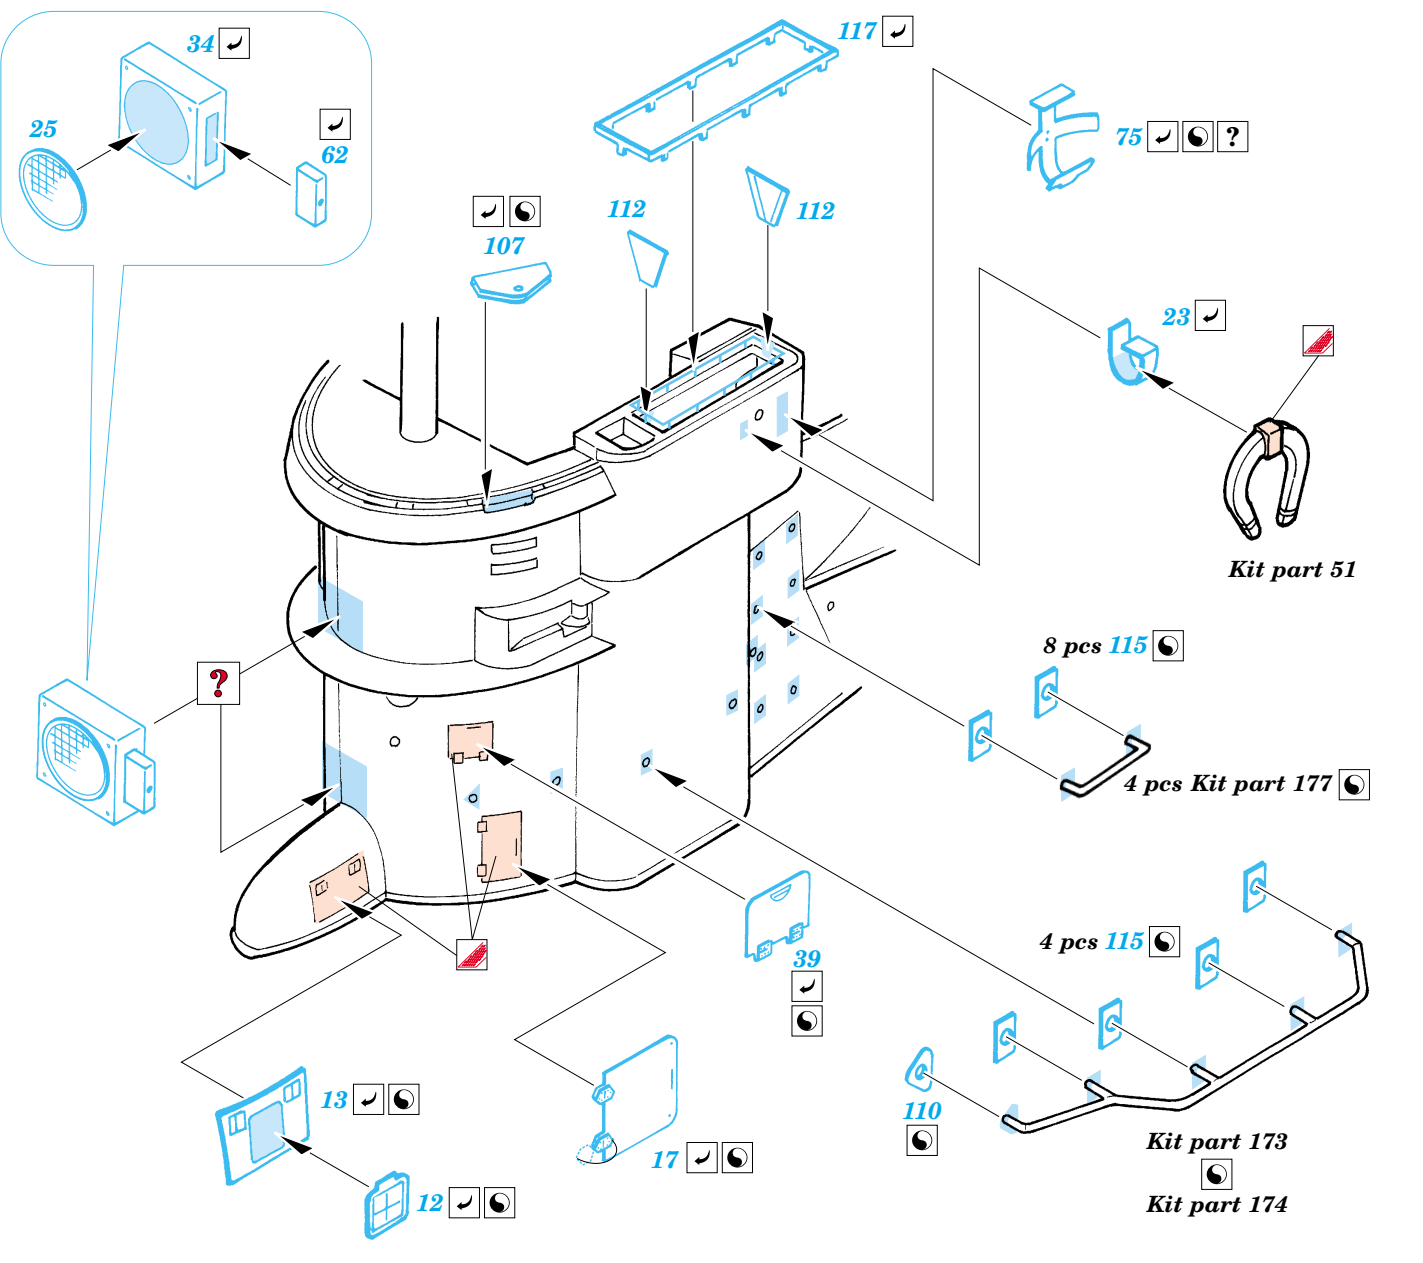

U-boat VIIC/41

eduard

53 015

1/72 scale detail set for Revell kit No.05045 • sada detailů pro model 1/72 Revell No.05045

- | | | | |
|--|--|--|---------------------|
| | APPLY EXPRESS MASK AND PAINT BEFORE GLUING
POUŽÍT EXPRESS MASK NABARVIT PŘED SLEPENÍM | | BEND
OHNOUT |
| | SYMMETRICAL ASSEMBLY
SYMETRICKÁ MONTÁŽ | | OPTION
VOLBA |
| | REMOVE
ODSTRANIT | | REPLACE
NAHRADIT |
| | GRIND
OBROUSIT | | |
| | DRILL HOLE
VRTAT OTVOR | | |

ORIGINAL KIT PARTS
PŮVODNÍ DÍLY STAVEBNICE

PHOTO-ETCHED PARTS
LEPTANÉ DÍLY

PARTS TO BE REMOVED
DÍLY K ODSTRANĚNÍ

FILL
TMELIT

References : Histoire & Collections Publ. - U-boote 1939-1945
 Arms & Armour - Type VII U-boats
 Squadron/Signal Publ. No.4001 - U-Boats in action
 Model Hobby - Trojca - U-Boot Typ II, VII, IX