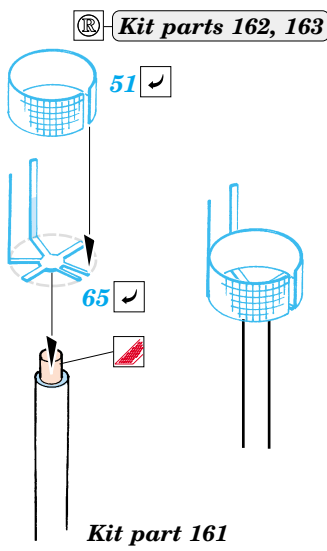

U-boat VIIC/41

eduard

53 015

1/72 scale detail set for Revell kit No.05045 • sada detailů pro model 1/72 Revell No.05045

- | | | | |
|--|--|--|---------------------|
| | APPLY EXPRESS MASK AND PAINT BEFORE GLUING
POUŽÍT EXPRESS MASK NABARVIT PŘED SLEPENÍM | | BEND
OHNOUT |
| | SYMMETRICAL ASSEMBLY
SYMETRICKÁ MONTÁŽ | | OPTION
VOLBA |
| | REMOVE
ODSTRANIT | | REPLACE
NAHRADIT |
| | GRIND
OBROUSIT | | |
| | DRILL HOLE
VRTAT OTVOR | | |

ORIGINAL KIT PARTS
PŮVODNÍ DÍLY STAVEBNICE

PHOTO-ETCHED PARTS
LEPTANÉ DÍLY

PARTS TO BE REMOVED
DÍLY K ODSTRANĚNÍ

FILL
TMELIT

References : Histoire & Collections Publ. - U-boote 1939-1945
 Arms & Armour - Type VII U-boats
 Squadron/Signal Publ. No.4001 - U-Boats in action
 Model Hobby - Trojca - U-Boot Typ II, VII, IX