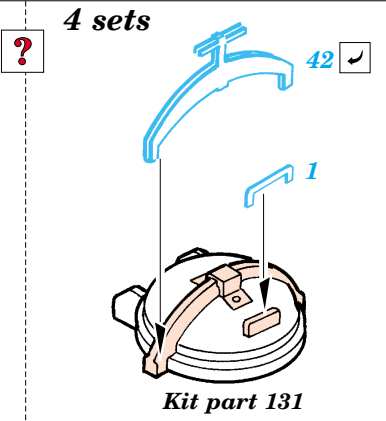

U-boat VIIC/41

eduard

53 015

1/72 scale detail set for Revell kit No.05045 • sada detailů pro model 1/72 Revell No.05045

- | | | | |
|--|--|--|---------------------|
| | APPLY EXPRESS MASK AND PAINT BEFORE GLUING
POUŽÍT EXPRESS MASK NABARVIT PŘED SLEPENÍM | | BEND
OHNOUT |
| | SYMMETRICAL ASSEMBLY
SYMETRICKÁ MONTÁŽ | | OPTION
VOLBA |
| | REMOVE
ODSTRANIT | | REPLACE
NAHRADIT |
| | GRIND
OBROUSIT | | |
| | DRILL HOLE
VRTAT OTVOR | | |

ORIGINAL KIT PARTS
PŮVODNÍ DÍLY STAVEBNICE

PHOTO-ETCHED PARTS
LEPTANÉ DÍLY

PARTS TO BE REMOVED
DÍLY K ODSTRANĚNÍ

FILL
TMELIT

References : Histoire & Collections Publ. - U-boote 1939-1945
 Arms & Armour - Type VII U-boats
 Squadron/Signal Publ. No.4001 - U-Boats in action
 Model Hobby - Trojca - U-Boot Typ II, VII, IX