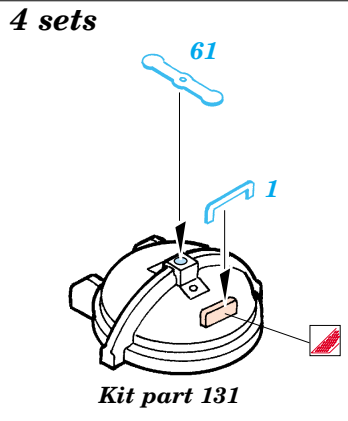

U-boat VIIC/41

eduard

53 015

1/72 scale detail set for Revell kit No.05045 • sada detailů pro model 1/72 Revell No.05045

- | | | | |
|--|--|--|---------------------|
| | APPLY EXPRESS MASK AND PAINT BEFORE GLUING
POUŽÍT EXPRESS MASK NABARVIT PŘED SLEPENÍM | | BEND
OHNOUT |
| | SYMMETRICAL ASSEMBLY
SYMETRICKÁ MONTÁŽ | | OPTION
VOLBA |
| | REMOVE
ODSTRANIT | | REPLACE
NAHRADIT |
| | GRIND
OBROUSIT | | |
| | DRILL HOLE
VRTAT OTVOR | | |

ORIGINAL KIT PARTS
PŮVODNÍ DÍLY STAVEBNICE

PHOTO-ETCHED PARTS
LEPTANÉ DÍLY

PARTS TO BE REMOVED
DÍLY K ODSTRANĚNÍ

FILL
TMELIT

References : Histoire & Collections Publ. - U-boote 1939-1945
 Arms & Armour - Type VII U-boats
 Squadron/Signal Publ. No.4001 - U-Boats in action
 Model Hobby - Trojca - U-Boot Typ II, VII, IX