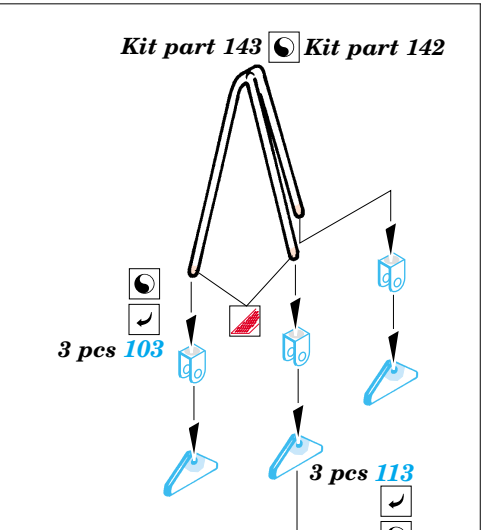

U-boat VIIC/41

eduard

53 015

1/72 scale detail set for Revell kit No.05045 • sada detailů pro model 1/72 Revell No.05045

- | | | | |
|--|--|--|---------------------|
| | APPLY EXPRESS MASK AND PAINT BEFORE GLUING
POUŽÍT EXPRESS MASK NABARVIT PŘED SLEPENÍM | | BEND
OHNOUT |
| | SYMMETRICAL ASSEMBLY
SYMETRICKÁ MONTÁŽ | | OPTION
VOLBA |
| | REMOVE
ODSTRANIT | | REPLACE
NAHRADIT |
| | GRIND
OBROUSIT | | |
| | DRILL HOLE
VRTAT OTVOR | | |

ORIGINAL KIT PARTS
PŮVODNÍ DÍLY STAVEBNICE

PHOTO-ETCHED PARTS
LEPTANÉ DÍLY

PARTS TO BE REMOVED
DÍLY K ODSTRANĚNÍ

FILL
TMELIT

References : Histoire & Collections Publ. - U-boote 1939-1945
 Arms & Armour - Type VII U-boats
 Squadron/Signal Publ. No.4001 - U-Boats in action
 Model Hobby - Trojca - U-Boot Typ II, VII, IX