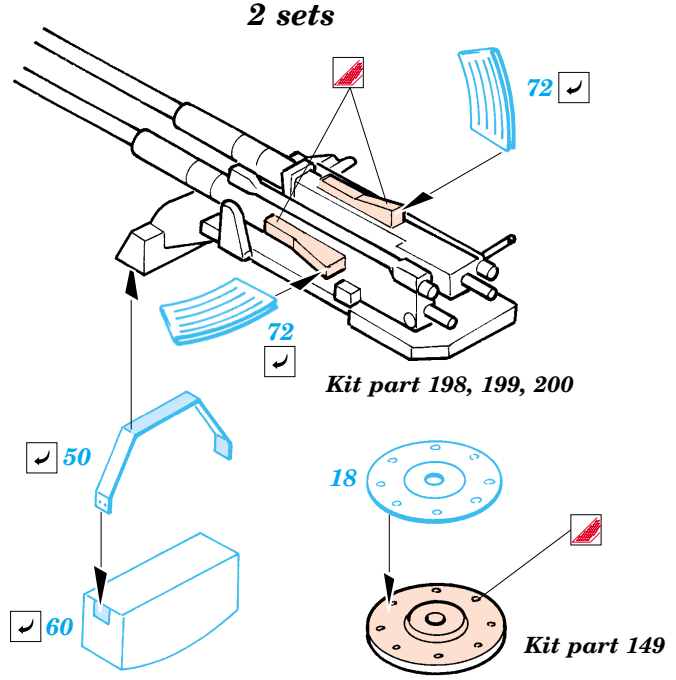

U-boat VIIC/41

eduard

53 015

1/72 scale detail set for Revell kit No.05045 • sada detailů pro model 1/72 Revell No.05045

- | | | | |
|--|--|--|---------------------|
| | APPLY EXPRESS MASK AND PAINT BEFORE GLUING
POUŽÍT EXPRESS MASK NABARVIT PŘED SLEPENÍM | | BEND
OHNOUT |
| | SYMMETRICAL ASSEMBLY
SYMETRICKÁ MONTÁŽ | | OPTION
VOLBA |
| | REMOVE
ODSTRANIT | | REPLACE
NAHRADIT |
| | GRIND
OBROUSIT | | |
| | DRILL HOLE
VRTAT OTVOR | | |

ORIGINAL KIT PARTS
PŮVODNÍ DÍLY STAVEBNICE

PHOTO-ETCHED PARTS
LEPTANÉ DÍLY

PARTS TO BE REMOVED
DÍLY K ODSTRANĚNÍ

FILL
TMELIT

References : Histoire & Collections Publ. - U-boote 1939-1945
 Arms & Armour - Type VII U-boats
 Squadron/Signal Publ. No.4001 - U-Boats in action
 Model Hobby - Trojca - U-Boot Typ II, VII, IX