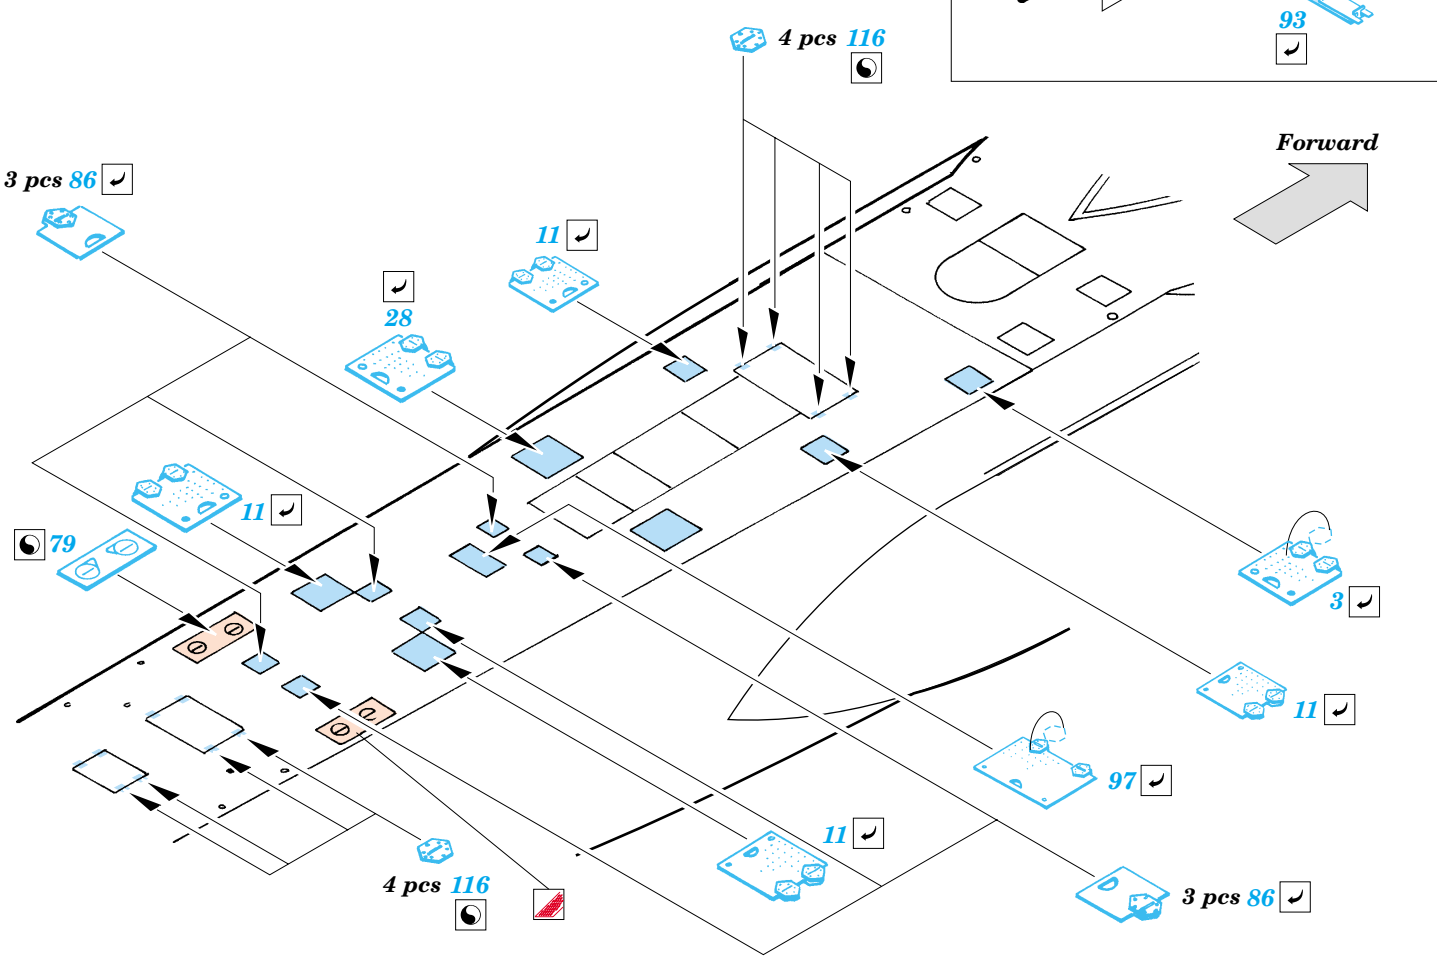

U-boat VIIC/41

eduard

53 015

1/72 scale detail set for Revell kit No.05045 • sada detailů pro model 1/72 Revell No.05045

- | | | | |
|--|--|--|---------------------|
| | APPLY EXPRESS MASK AND PAINT BEFORE GLUING
POUŽÍT EXPRESS MASK NABARVIT PŘED SLEPENÍM | | BEND
OHNOUT |
| | SYMMETRICAL ASSEMBLY
SYMETRICKÁ MONTÁŽ | | OPTION
VOLBA |
| | REMOVE
ODSTRANIT | | REPLACE
NAHRADIT |
| | GRIND
OBROUSIT | | |
| | DRILL HOLE
VRTAT OTVOR | | |

ORIGINAL KIT PARTS
PŮVODNÍ DÍLY STAVEBNICE

PHOTO-ETCHED PARTS
LEPTANÉ DÍLY

PARTS TO BE REMOVED
DÍLY K ODSTRANĚNÍ

FILL
TMELIT

References : Histoire & Collections Publ. - U-boote 1939-1945
 Arms & Armour - Type VII U-boats
 Squadron/Signal Publ. No.4001 - U-Boats in action
 Model Hobby - Trojca - U-Boot Typ II, VII, IX