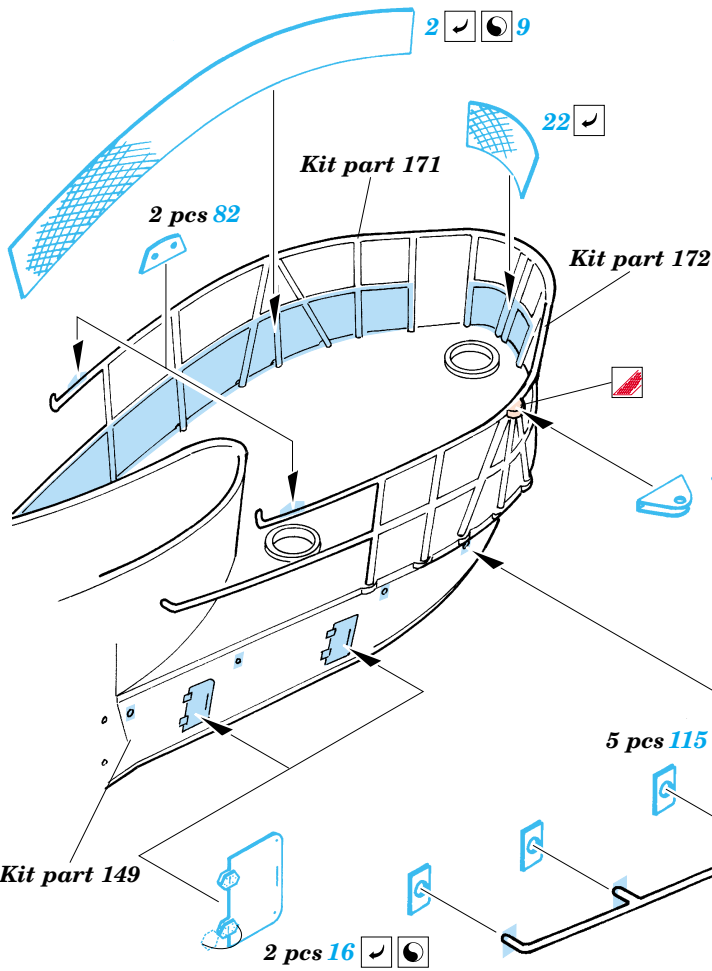

U-boat VIIC/41

eduard

53 015

1/72 scale detail set for Revell kit No.05045 • sada detailů pro model 1/72 Revell No.05045

- | | | | |
|--|--|--|---------------------|
| | APPLY EXPRESS MASK AND PAINT BEFORE GLUING
POUŽÍT EXPRESS MASK NABARVIT PŘED SLEPENÍM | | BEND
OHNOUT |
| | SYMMETRICAL ASSEMBLY
SYMETRICKÁ MONTÁŽ | | OPTION
VOLBA |
| | REMOVE
ODSTRANIT | | REPLACE
NAHRADIT |
| | GRIND
OBROUSIT | | |
| | DRILL HOLE
VRTAT OTVOR | | |

ORIGINAL KIT PARTS
PŮVODNÍ DÍLY STAVEBNICE

PHOTO-ETCHED PARTS
LEPTANÉ DÍLY

PARTS TO BE REMOVED
DÍLY K ODSTRANĚNÍ

FILL
TMELIT

References : Histoire & Collections Publ. - U-boote 1939-1945
 Arms & Armour - Type VII U-boats
 Squadron/Signal Publ. No.4001 - U-Boats in action
 Model Hobby - Trojca - U-Boot Typ II, VII, IX