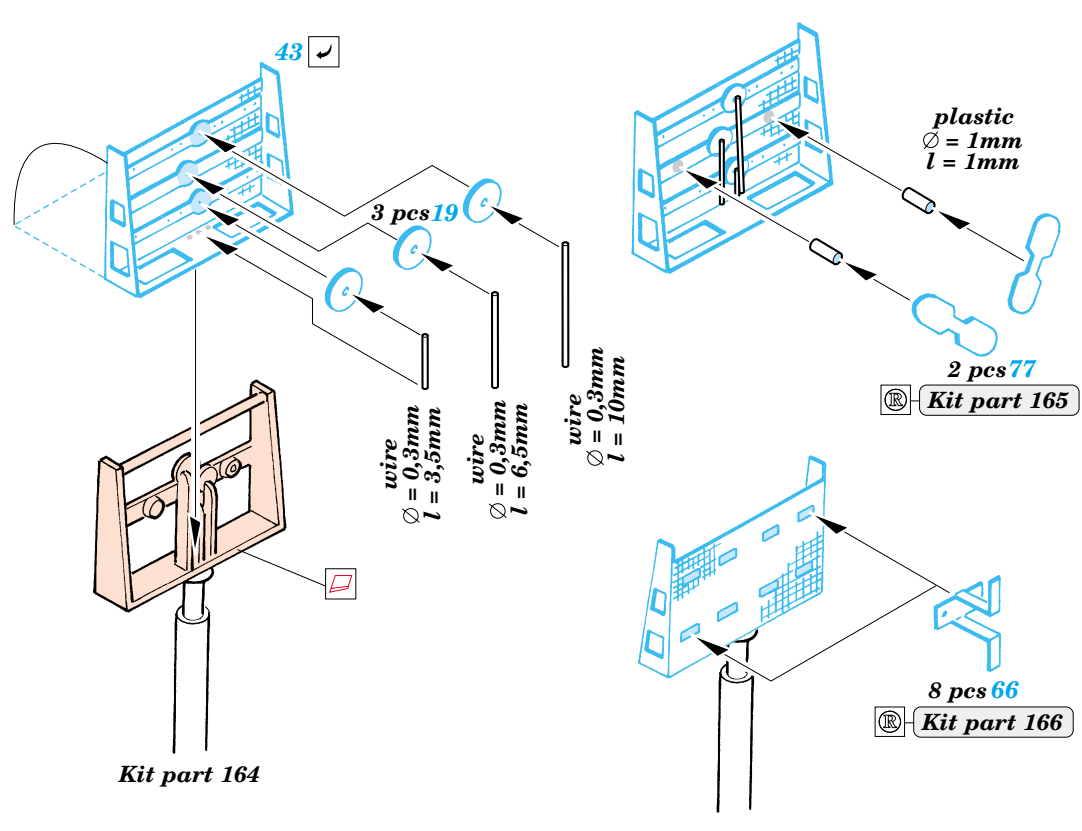

U-boat VIIC/41

eduard

53 015

1/72 scale detail set for Revell kit No.05045 • sada detailů pro model 1/72 Revell No.05045

- | | | | |
|--|--|--|---------------------|
| | APPLY EXPRESS MASK AND PAINT BEFORE GLUING
POUŽÍT EXPRESS MASK NABARVIT PŘED SLEPENÍM | | BEND
OHNOUT |
| | SYMMETRICAL ASSEMBLY
SYMETRICKÁ MONTÁŽ | | OPTION
VOLBA |
| | REMOVE
ODSTRANIT | | REPLACE
NAHRADIT |
| | GRIND
OBROUSIT | | |
| | DRILL HOLE
VRTAT OTVOR | | |

ORIGINAL KIT PARTS
PŮVODNÍ DÍLY STAVEBNICE

PHOTO-ETCHED PARTS
LEPTANÉ DÍLY

PARTS TO BE REMOVED
DÍLY K ODSTRANĚNÍ

FILL
TMELIT

References : Histoire & Collections Publ. - U-boote 1939-1945
 Arms & Armour - Type VII U-boats
 Squadron/Signal Publ. No.4001 - U-Boats in action
 Model Hobby - Trojca - U-Boot Typ II, VII, IX