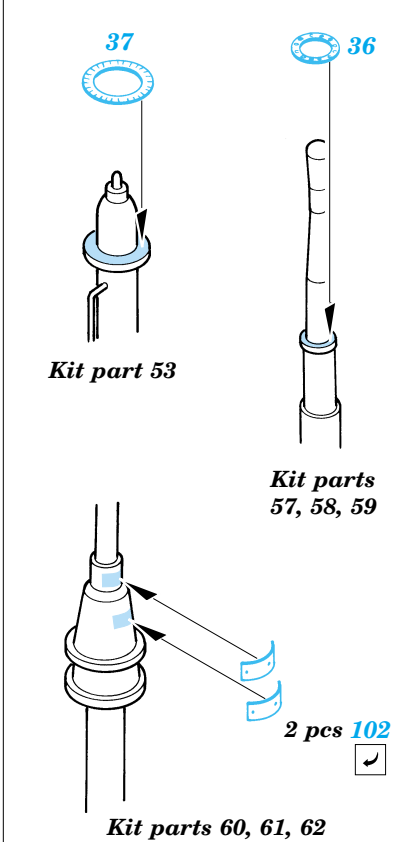

U-boat VIIC/41

eduard

53 015

1/72 scale detail set for Revell kit No.05045 • sada detailů pro model 1/72 Revell No.05045

- | | | | |
|--|--|--|---------------------|
| | APPLY EXPRESS MASK AND PAINT BEFORE GLUING
POUŽÍT EXPRESS MASK NABARVIT PŘED SLEPENÍM | | BEND
OHNOUT |
| | SYMMETRICAL ASSEMBLY
SYMETRICKÁ MONTÁŽ | | OPTION
VOLBA |
| | REMOVE
ODSTRANIT | | REPLACE
NAHRADIT |
| | GRIND
OBROUSIT | | |
| | DRILL HOLE
VRTAT OTVOR | | |

ORIGINAL KIT PARTS
PŮVODNÍ DÍLY STAVEBNICE

PHOTO-ETCHED PARTS
LEPTANÉ DÍLY

PARTS TO BE REMOVED
DÍLY K ODSTRANĚNÍ

FILL
TMELIT

References : Histoire & Collections Publ. - U-boote 1939-1945
 Arms & Armour - Type VII U-boats
 Squadron/Signal Publ. No.4001 - U-Boats in action
 Model Hobby - Trojca - U-Boot Typ II, VII, IX