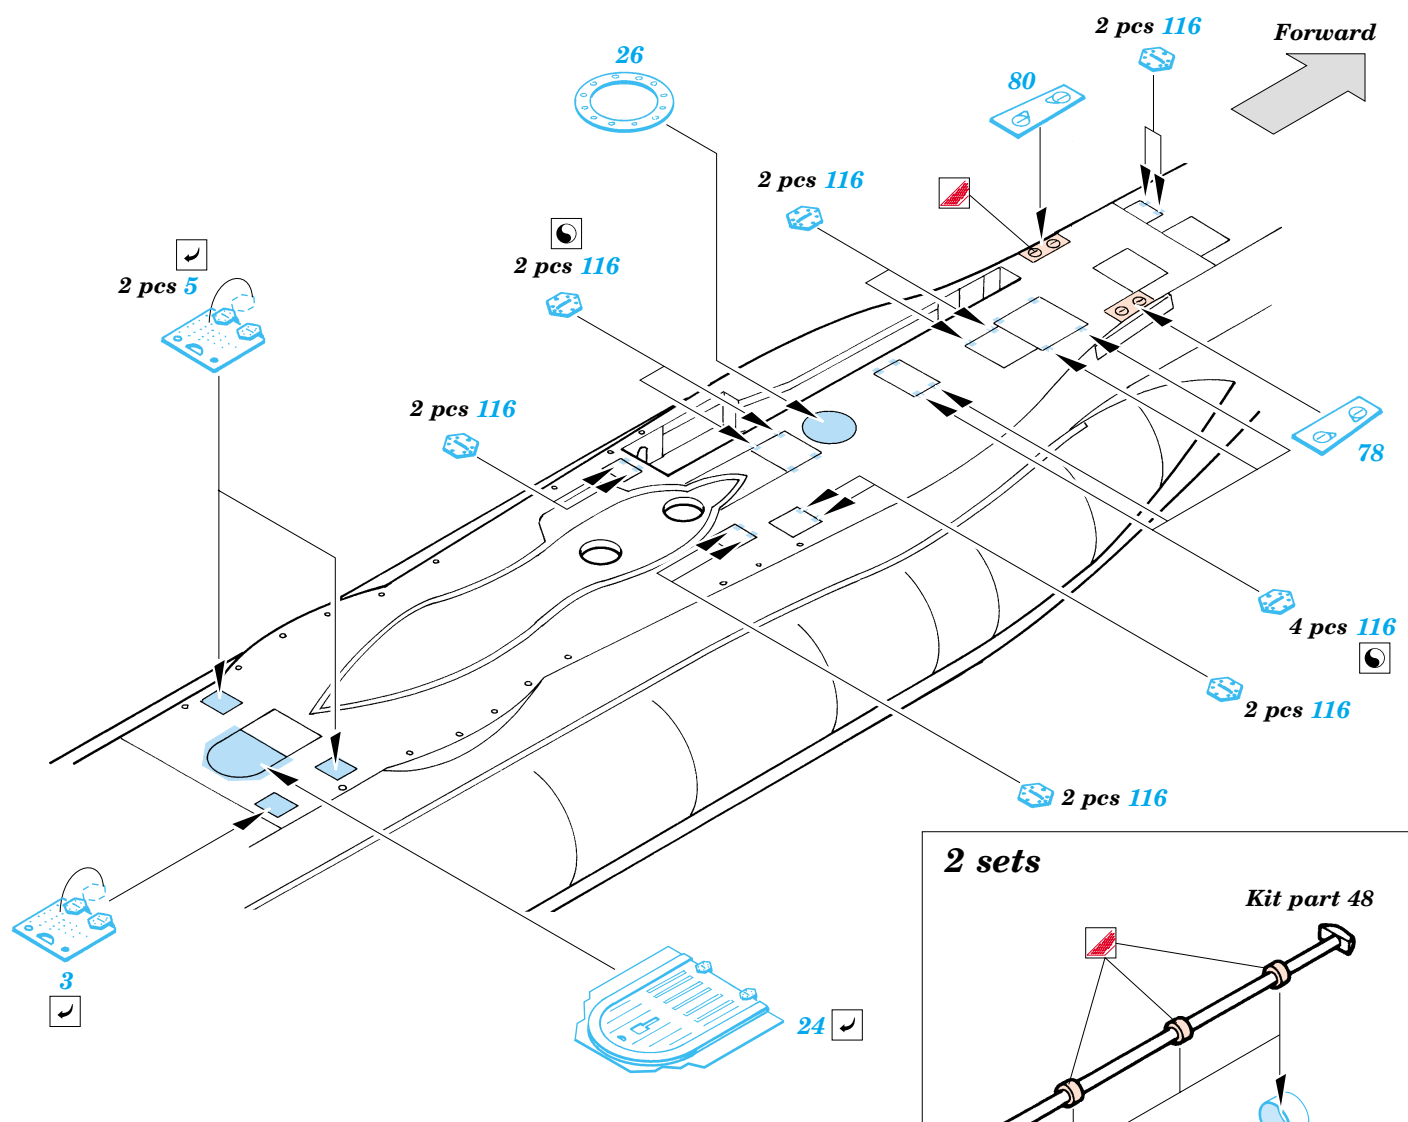

U-boat VIIC/41

eduard

53 015

1/72 scale detail set for Revell kit No.05045 • sada detailů pro model 1/72 Revell No.05045

- | | | | |
|--|--|--|---------------------|
| | APPLY EXPRESS MASK AND PAINT BEFORE GLUING
POUŽÍT EXPRESS MASK NABARVIT PŘED SLEPENÍM | | BEND
OHNOUT |
| | SYMMETRICAL ASSEMBLY
SYMETRICKÁ MONTÁŽ | | OPTION
VOLBA |
| | REMOVE
ODSTRANIT | | REPLACE
NAHRADIT |
| | GRIND
OBROUSIT | | |
| | DRILL HOLE
VRTAT OTVOR | | |

ORIGINAL KIT PARTS
PŮVODNÍ DÍLY STAVEBNICE

PHOTO-ETCHED PARTS
LEPTANÉ DÍLY

PARTS TO BE REMOVED
DÍLY K ODSTRANĚNÍ

FILL
TMELIT

References : Histoire & Collections Publ. - U-boote 1939-1945
 Arms & Armour - Type VII U-boats
 Squadron/Signal Publ. No.4001 - U-Boats in action
 Model Hobby - Trojca - U-Boot Typ II, VII, IX