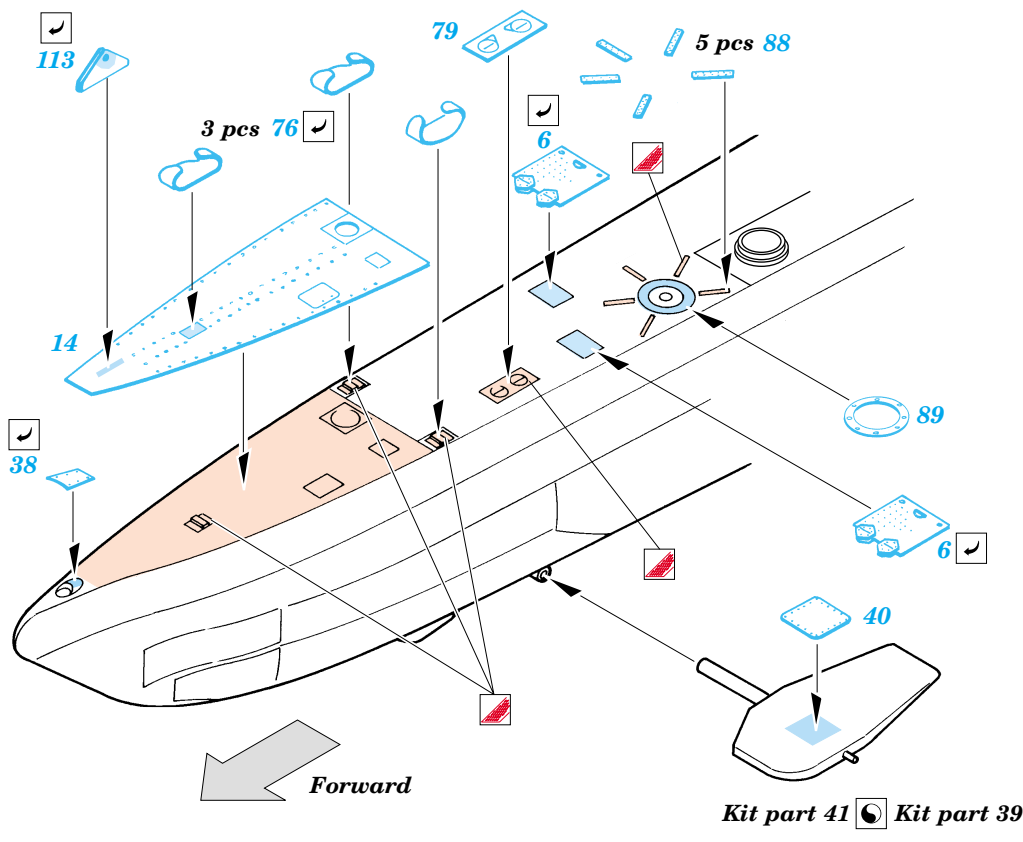

U-boat VIIC/41

eduard

53 015

1/72 scale detail set for Revell kit No.05045 • sada detailů pro model 1/72 Revell No.05045

- | | | | |
|--|--|--|---------------------|
| | APPLY EXPRESS MASK AND PAINT BEFORE GLUING
POUŽÍT EXPRESS MASK NABARVIT PŘED SLEPENÍM | | BEND
OHNOUT |
| | SYMMETRICAL ASSEMBLY
SYMETRICKÁ MONTÁŽ | | OPTION
VOLBA |
| | REMOVE
ODSTRANIT | | REPLACE
NAHRADIT |
| | GRIND
OBROUSIT | | |
| | DRILL HOLE
VRTAT OTVOR | | |

ORIGINAL KIT PARTS
PŮVODNÍ DÍLY STAVEBNICE

PHOTO-ETCHED PARTS
LEPTANÉ DÍLY

PARTS TO BE REMOVED
DÍLY K ODSTRANĚNÍ

FILL
TMELIT

References : Histoire & Collections Publ. - U-boote 1939-1945
 Arms & Armour - Type VII U-boats
 Squadron/Signal Publ. No.4001 - U-Boats in action
 Model Hobby - Trojca - U-Boot Typ II, VII, IX