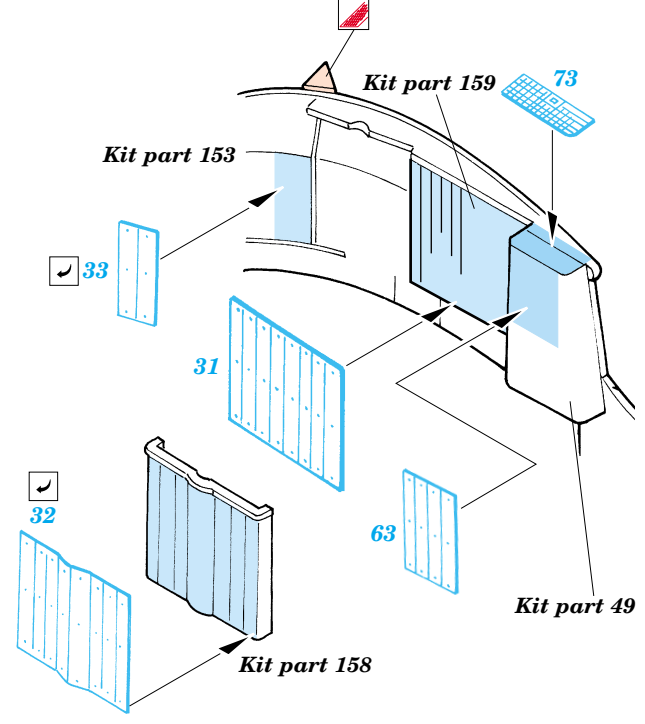

U-boat VIIC/41

eduard

53 015

1/72 scale detail set for Revell kit No.05045 • sada detailů pro model 1/72 Revell No.05045

- | | | | |
|--|--|--|---------------------|
| | APPLY EXPRESS MASK AND PAINT BEFORE GLUING
POUŽÍT EXPRESS MASK NABARVIT PŘED SLEPENÍM | | BEND
OHNOUT |
| | SYMMETRICAL ASSEMBLY
SYMETRICKÁ MONTÁŽ | | OPTION
VOLBA |
| | REMOVE
ODSTRANIT | | REPLACE
NAHRADIT |
| | GRIND
OBROUSIT | | |
| | DRILL HOLE
VRTAT OTVOR | | |

ORIGINAL KIT PARTS
PŮVODNÍ DÍLY STAVEBNICE

PHOTO-ETCHED PARTS
LEPTANÉ DÍLY

PARTS TO BE REMOVED
DÍLY K ODSTRANĚNÍ

FILL
TMELIT

References : Histoire & Collections Publ. - U-boote 1939-1945
 Arms & Armour - Type VII U-boats
 Squadron/Signal Publ. No.4001 - U-Boats in action
 Model Hobby - Trojca - U-Boot Typ II, VII, IX