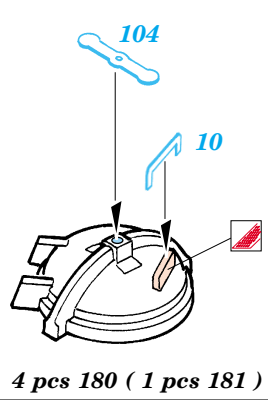

ORIGINAL KIT PARTS
PŮVODNÍ DÍLY STAVEBNICE

PHOTO-ETCHED PARTS
LEPTANÉ DÍLY

PARTS TO BE REMOVED
DÍLY K ODSTRANĚNÍ

FILL
TMELIT

References : Histoire & Collections Publ. - U-boote 1939-1945
 Arms & Armour - Type VII U-boats
 Squadron/Signal Publ. No.4001 - U-Boats in action
 Model Hobby - Trojca - U-Boot Typ II, VII, IX