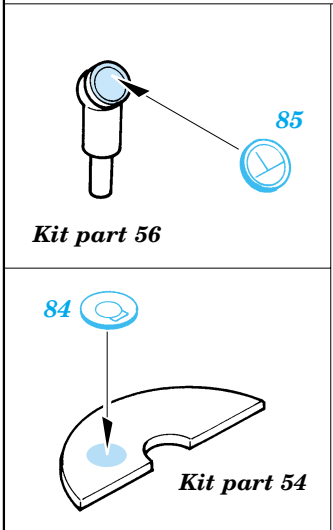

U-boat VIIC/41

eduard

53 015

1/72 scale detail set for Revell kit No.05045 • sada detailů pro model 1/72 Revell No.05045

- | | | | |
|--|--|--|---------------------|
| | APPLY EXPRESS MASK AND PAINT BEFORE GLUING
POUŽÍT EXPRESS MASK NABARVIT PŘED SLEPENÍM | | BEND
OHNOUT |
| | SYMMETRICAL ASSEMBLY
SYMETRICKÁ MONTÁŽ | | OPTION
VOLBA |
| | REMOVE
ODSTRANIT | | REPLACE
NAHRADIT |
| | GRIND
OBROUSIT | | |
| | DRILL HOLE
VRTAT OTVOR | | |

ORIGINAL KIT PARTS
PŮVODNÍ DÍLY STAVEBNICE

PHOTO-ETCHED PARTS
LEPTANÉ DÍLY

PARTS TO BE REMOVED
DÍLY K ODSTRANĚNÍ

FILL
TMELIT

References : Histoire & Collections Publ. - U-boote 1939-1945
 Arms & Armour - Type VII U-boats
 Squadron/Signal Publ. No.4001 - U-Boats in action
 Model Hobby - Trojca - U-Boot Typ II, VII, IX