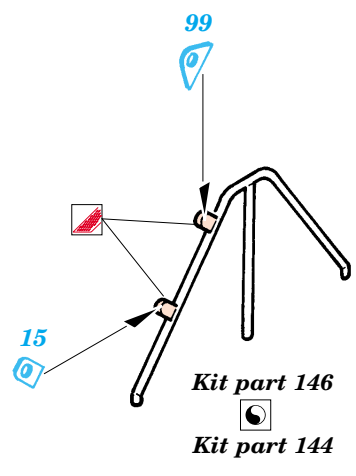

U-boat VIIC/41

eduard

53 015

1/72 scale detail set for Revell kit No.05045 • sada detailů pro model 1/72 Revell No.05045

- | | | | |
|--|--|--|---------------------|
| | APPLY EXPRESS MASK AND PAINT BEFORE GLUING
POUŽÍT EXPRESS MASK NABARVIT PŘED SLEPENÍM | | BEND
OHNOUT |
| | SYMMETRICAL ASSEMBLY
SYMETRICKÁ MONTÁŽ | | OPTION
VOLBA |
| | REMOVE
ODSTRANIT | | REPLACE
NAHRADIT |
| | GRIND
OBROUSIT | | |
| | DRILL HOLE
VRTAT OTVOR | | |

ORIGINAL KIT PARTS
PŮVODNÍ DÍLY STAVEBNICE

PHOTO-ETCHED PARTS
LEPTANÉ DÍLY

PARTS TO BE REMOVED
DÍLY K ODSTRANĚNÍ

FILL
TMELIT

References : Histoire & Collections Publ. - U-boote 1939-1945
 Arms & Armour - Type VII U-boats
 Squadron/Signal Publ. No.4001 - U-Boats in action
 Model Hobby - Trojca - U-Boot Typ II, VII, IX