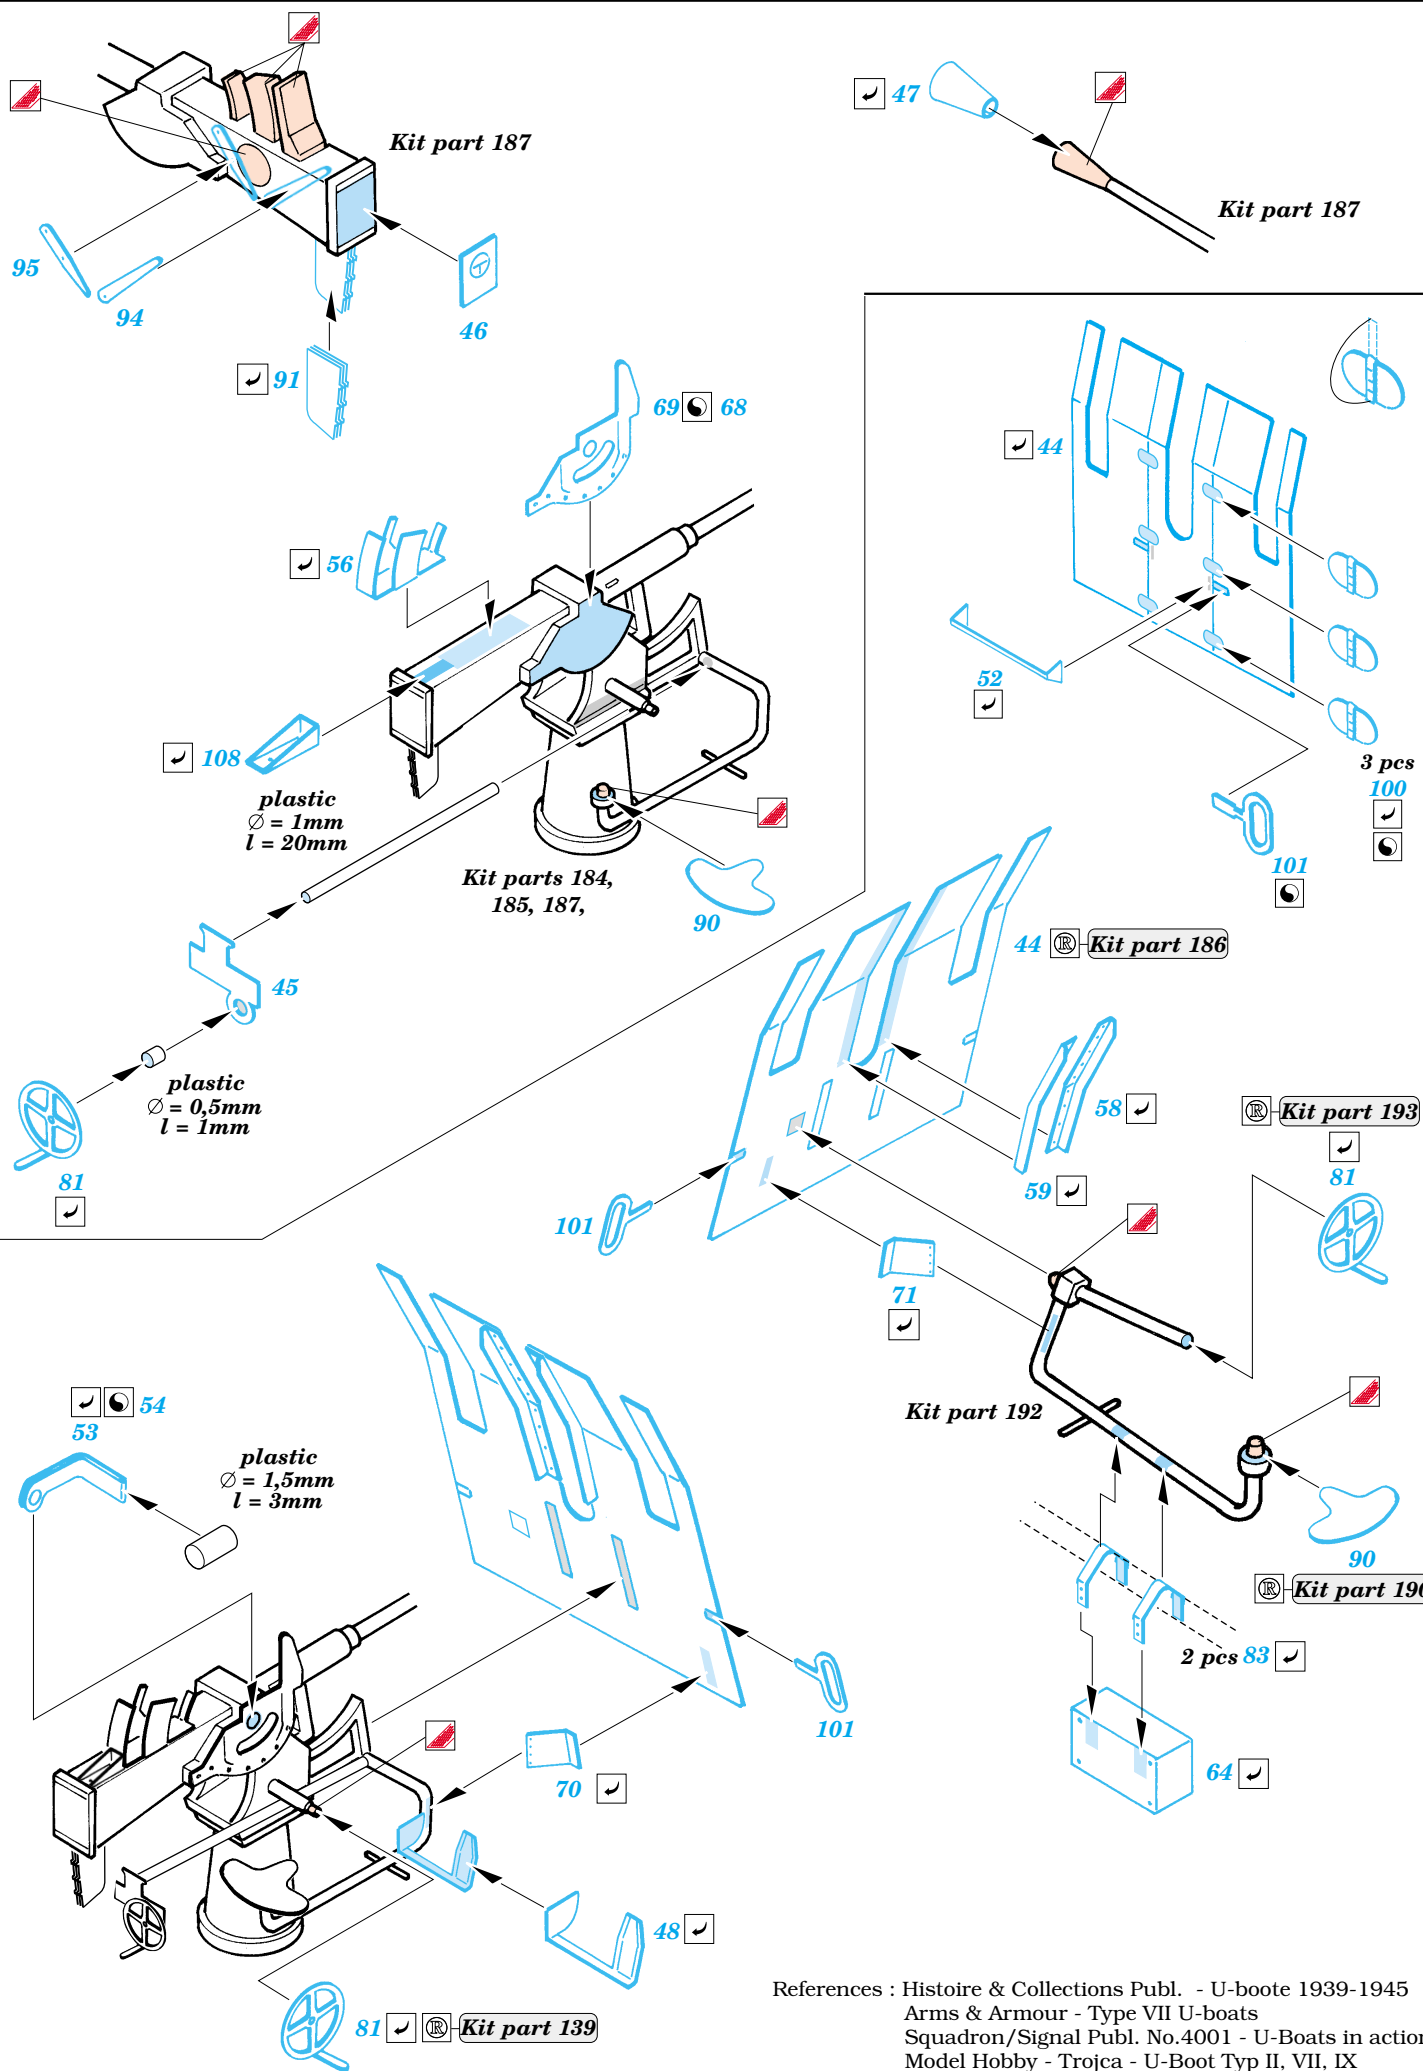

U-boat VIIC/41

eduard

53 015

1/72 scale detail set for Revell kit No.05045 • sada detailů pro model 1/72 Revell No.05045

- | | | | |
|--|--|--|---------------------|
| | APPLY EXPRESS MASK AND PAINT BEFORE GLUING
POUŽÍT EXPRESS MASK NABARVIT PŘED SLEPENÍM | | BEND
OHNOUT |
| | SYMMETRICAL ASSEMBLY
SYMETRICKÁ MONTÁŽ | | OPTION
VOLBA |
| | REMOVE
ODSTRANIT | | REPLACE
NAHRADIT |
| | GRIND
OBROUSIT | | |
| | DRILL HOLE
VRTAT OTVOR | | |

ORIGINAL KIT PARTS
PŮVODNÍ DÍLY STAVEBNICE

PHOTO-ETCHED PARTS
LEPTANÉ DÍLY

PARTS TO BE REMOVED
DÍLY K ODSTRANĚNÍ

FILL
TMELIT

References : Histoire & Collections Publ. - U-boote 1939-1945
 Arms & Armour - Type VII U-boats
 Squadron/Signal Publ. No.4001 - U-Boats in action
 Model Hobby - Trojca - U-Boot Typ II, VII, IX