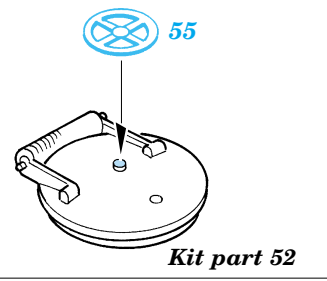

ORIGINAL KIT PARTS
PŮVODNÍ DÍLY STAVEBNICE

PHOTO-ETCHED PARTS
LEPTANÉ DÍLY

PARTS TO BE REMOVED
DÍLY K ODSTRANĚNÍ

FILL
TMELIT

References : Histoire & Collections Publ. - U-boote 1939-1945
 Arms & Armour - Type VII U-boats
 Squadron/Signal Publ. No.4001 - U-Boats in action
 Model Hobby - Trojca - U-Boot Typ II, VII, IX