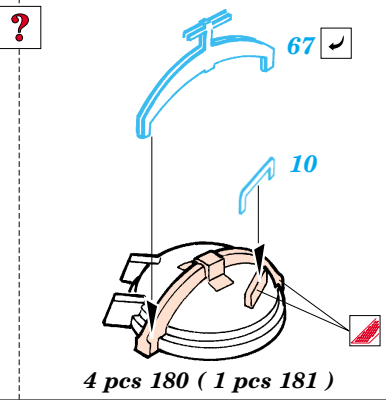

ORIGINAL KIT PARTS
PŮVODNÍ DÍLY STAVEBNICE

PHOTO-ETCHED PARTS
LEPTANÉ DÍLY

PARTS TO BE REMOVED
DÍLY K ODSTRANĚNÍ

FILL
TMELIT

References : Histoire & Collections Publ. - U-boote 1939-1945
 Arms & Armour - Type VII U-boats
 Squadron/Signal Publ. No.4001 - U-Boats in action
 Model Hobby - Trojca - U-Boot Typ II, VII, IX