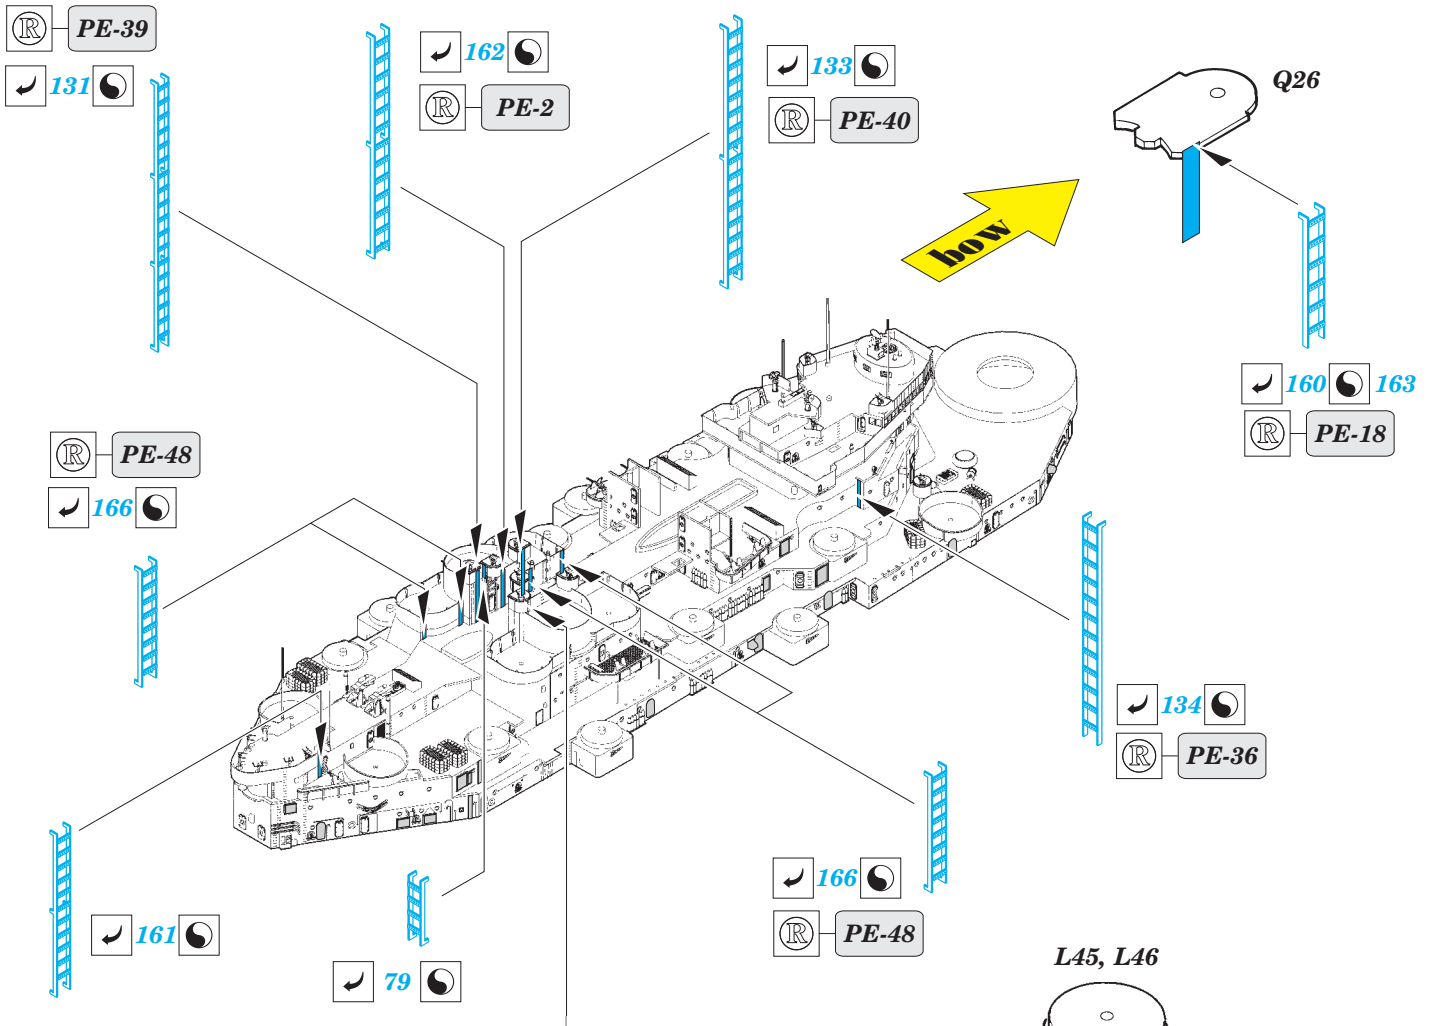

# USS Missouri part 7 - superstructure 1/200

eduard

53 123

1/200 scale detail set for TRUMPETER kit • sada detailů pro model 1/200 TRUMPETER

- APPLY EXPRESS MASK AND PAINT BEFORE GLUING  
POUŽIT EXPRESS MASK NABARVIT PŘED SLEPENÍM
- SYMMETRICAL ASSEMBLY  
SYMETRICKÁ MONTÁŽ
- REMOVE  
ODSTRANIT
- GRIND  
OBROUSIT
- DRILL HOLE  
VRTÁT OTVOR
- BEND  
OHNOUT
- OPTION  
VOLBA
- REPLACE  
NAHRADIT
- COLORED ETCHED PARTS  
LEPTANÉ BAREVNÉ DÍLY
- ETCHED PARTS  
LEPTANÉ NEBAREVNÉ DÍLY
- ORIGINAL KIT PARTS  
PŮVODNÍ DÍLY STAVEBNICE

24

112

front deck

1.)

2.)

3.)

for all ladders !!!!

Ⓜ PE5, PE6, PE15  
 ↻ 67

↻ 175  
 Ⓜ Q19

2pcs  
 E20

☉ 189

☉ 226

179

↻ 169

↻ 140

E14, E15,  
 E22

*For futher detail sets look for **eduard** 53 126 USS Missouri part 10 - hull plates  
(not included in this set)*