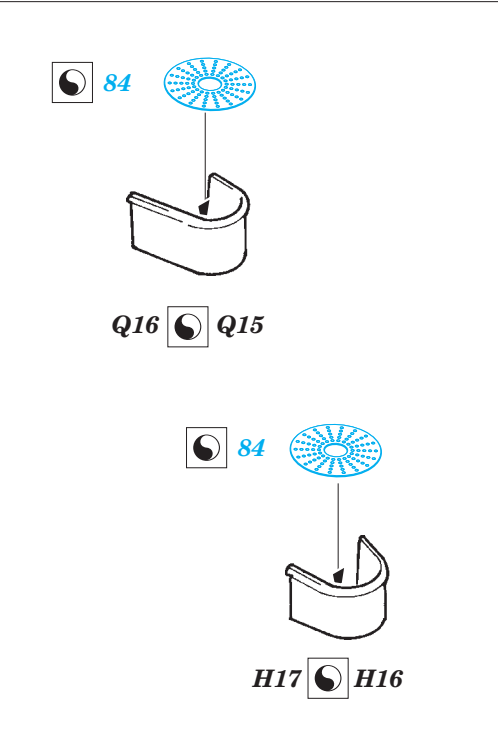

# USS Missouri part 7 - superstructure 1/200

eduard

53 123

1/200 scale detail set for TRUMPETER kit • sada detailů pro model 1/200 TRUMPETER

- APPLY EXPRESS MASK AND PAINT BEFORE GLUING  
POUŽIT EXPRESS MASK NABARVIT PŘED SLEPENÍM
- SYMMETRICAL ASSEMBLY  
SYMETRICKÁ MONTÁŽ
- REMOVE  
ODSTRANIT
- GRIND  
OBROUSIT
- DRILL HOLE  
VRTÁT OTVOR
- BEND  
OHNOUT
- OPTION  
VOLBA
- REPLACE  
NAHRADIT
- COLORED ETCHED PARTS  
LEPTANÉ BAREVNÉ DÍLY
- ETCHED PARTS  
LEPTANÉ NEBAREVNÉ DÍLY
- ORIGINAL KIT PARTS  
PŮVODNÍ DÍLY STAVEBNICE

ORIGINAL KIT PARTS  
PŮVODNÍ DÍLY STAVEBNICE

PHOTO-ETCHED PARTS  
LEPTANÉ DÍLY

PARTS TO BE REMOVED  
DÍLY K ODSTRANĚNÍ

FILL  
TMELIT

**FOR POSITION AND SHAPE SEE YOUR REFERENCES OF EXACT SHIP**

26 PE-48

25 PE-48

24

112

front deck

1.)

2.)

3.)

for all ladders !!!!

Ⓜ PE5, PE6, PE15  
 ↻ 67

*For futher detail sets look for **eduard** 53 126 USS Missouri part 10 - hull plates  
(not included in this set)*