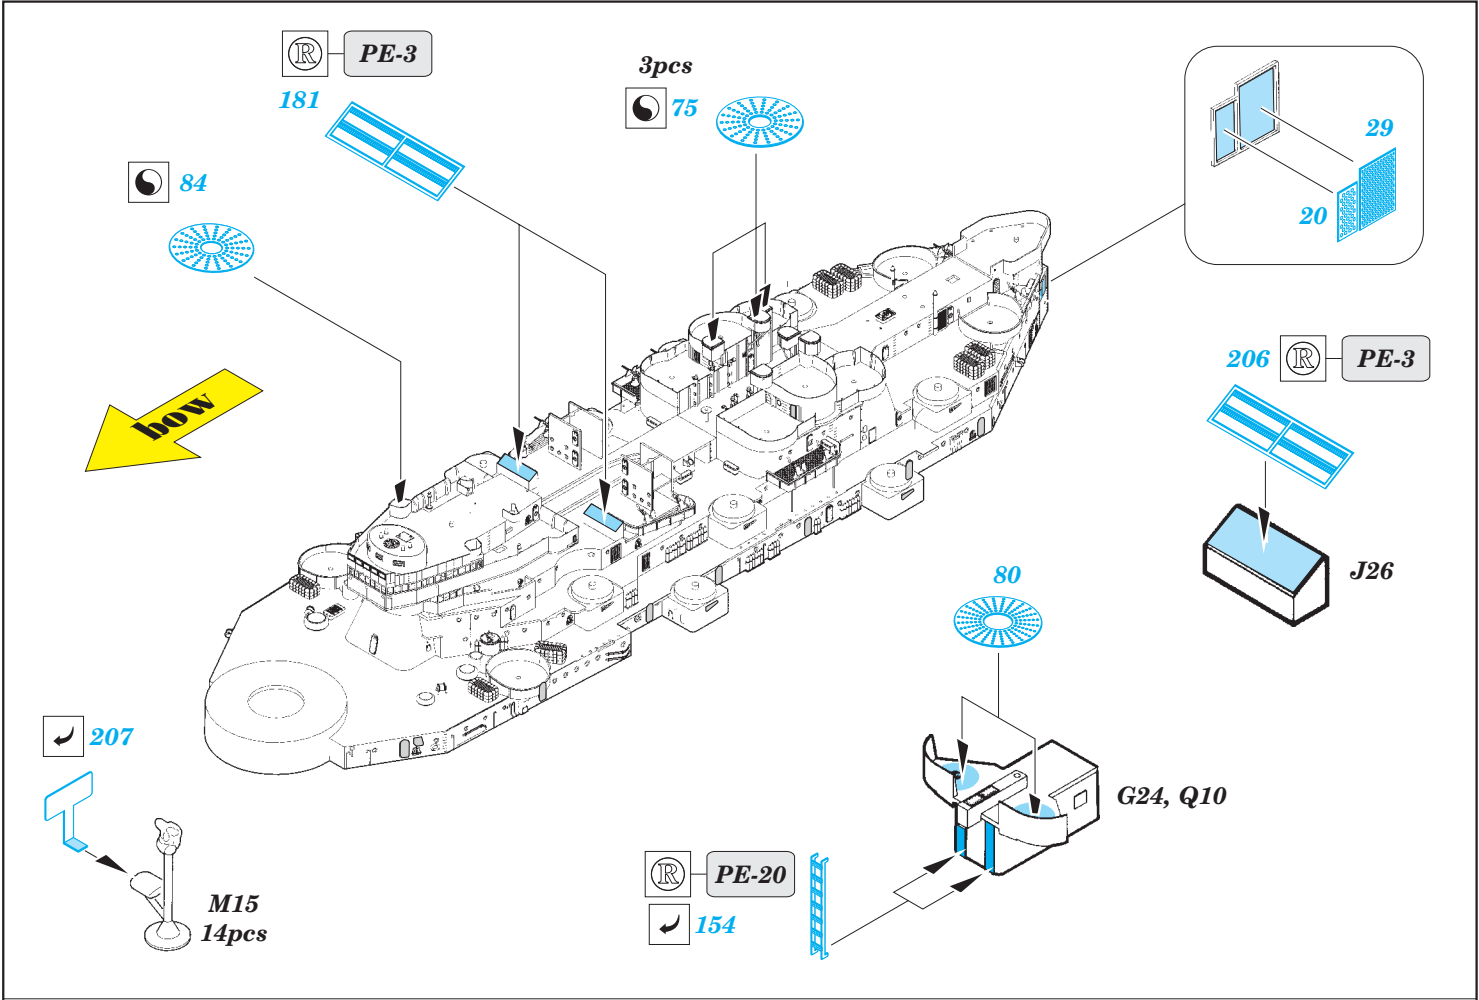

# USS Missouri part 7 - superstructure 1/200

eduard

53 123

1/200 scale detail set for TRUMPETER kit • sada detailů pro model 1/200 TRUMPETER

- APPLY EXPRESS MASK AND PAINT BEFORE GLUING  
POUŽIT EXPRESS MASK NABARVIT PŘED SLEPENÍM
- SYMMETRICAL ASSEMBLY  
SYMETRICKÁ MONTÁŽ
- REMOVE  
ODSTRANIT
- GRIND  
OBROUSIT
- DRILL HOLE  
VRTÁT OTVOR
- BEND  
OHNOUT
- OPTION  
VOLBA
- REPLACE  
NAHRADIT
- COLORED ETCHED PARTS  
LEPTANÉ BAREVNÉ DÍLY
- ETCHED PARTS  
LEPTANÉ NEBAREVNÉ DÍLY
- ORIGINAL KIT PARTS  
PŮVODNÍ DÍLY STAVEBNICE

24

112

front deck

1.)

2.)

3.)

for all ladders !!!!

Ⓜ PE5, PE6, PE15  
 ↻ 67

*For futher detail sets look for **eduard** 53 126 USS Missouri part 10 - hull plates  
(not included in this set)*