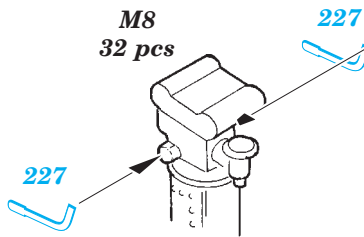

# USS Missouri part 7 - superstructure 1/200

eduard

53 123

1/200 scale detail set for TRUMPETER kit • sada detailů pro model 1/200 TRUMPETER

- APPLY EXPRESS MASK AND PAINT BEFORE GLUING  
POUŽIT EXPRESS MASK NABARVIT PŘED SLEPENÍM
- SYMMETRICAL ASSEMBLY  
SYMETRICKÁ MONTÁŽ
- REMOVE  
ODSTRANIT
- GRIND  
OBROUSIT
- DRILL HOLE  
VRTÁT OTVOR
- BEND  
OHNOUT
- OPTION  
VOLBA
- REPLACE  
NAHRADIT
- COLORED ETCHED PARTS  
LEPTANÉ BAREVNÉ DÍLY
- ETCHED PARTS  
LEPTANÉ NEBAREVNÉ DÍLY
- ORIGINAL KIT PARTS  
PŮVODNÍ DÍLY STAVEBNICE

ORIGINAL KIT PARTS  
PŮVODNÍ DÍLY STAVEBNICE

PHOTO-ETCHED PARTS  
LEPTANÉ DÍLY

PARTS TO BE REMOVED  
DÍLY K ODSTRANĚNÍ

FILL  
TMELIT

**FOR POSITION AND SHAPE SEE YOUR REFERENCES OF EXACT SHIP**

26 PE-48

25 PE-48