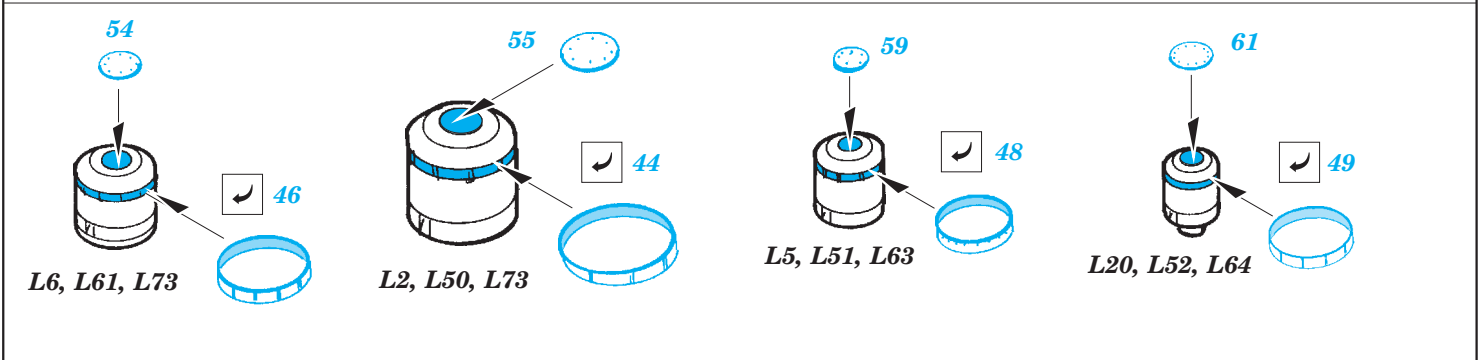

# USS Missouri part 7 - superstructure 1/200

eduard

53 123

1/200 scale detail set for TRUMPETER kit • sada detailů pro model 1/200 TRUMPETER

- APPLY EXPRESS MASK AND PAINT BEFORE GLUING  
POUŽIT EXPRESS MASK NABARVIT PŘED SLEPENÍM
- SYMMETRICAL ASSEMBLY  
SYMETRICKÁ MONTÁŽ
- REMOVE  
ODSTRANIT
- GRIND  
OBROUSIT
- DRILL HOLE  
VRTÁT OTVOR
- BEND  
OHNOUT
- OPTION  
VOLBA
- REPLACE  
NAHRADIT
- COLORED ETCHED PARTS  
LEPTANÉ BAREVNÉ DÍLY
- ETCHED PARTS  
LEPTANÉ NEBAREVNÉ DÍLY
- ORIGINAL KIT PARTS  
PŮVODNÍ DÍLY STAVEBNICE

24

112

front deck

1.)

2.)

3.)

for all ladders !!!!

Ⓜ PE5, PE6, PE15  
 ↻ 67