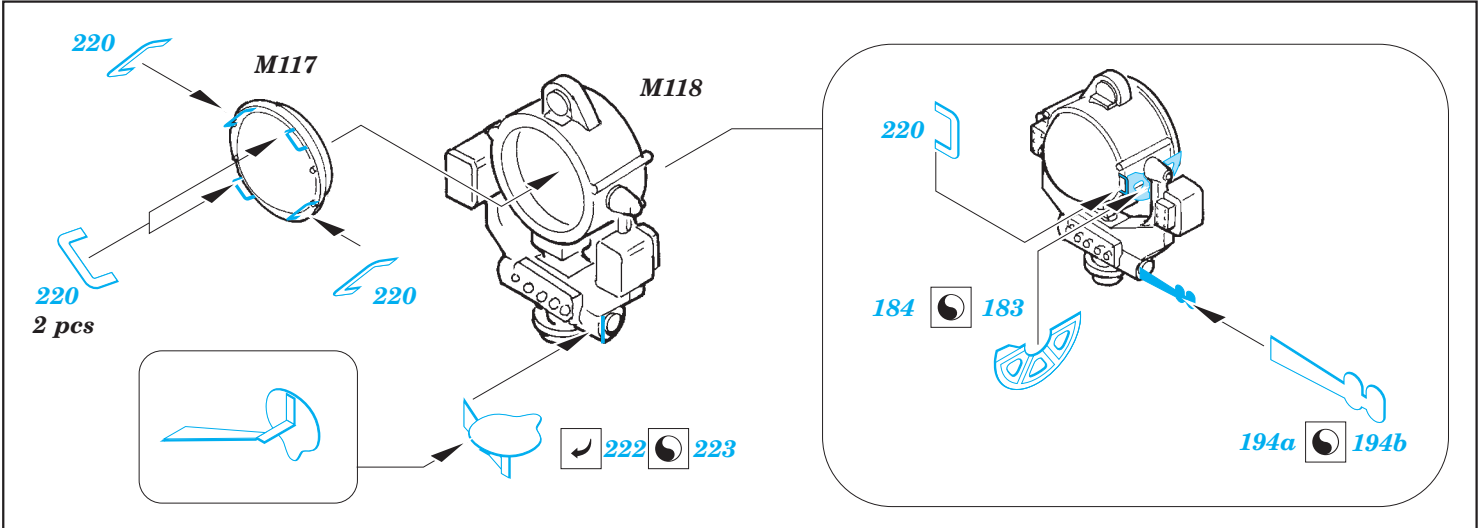

# USS Missouri part 7 - superstructure 1/200

eduard

53 123

1/200 scale detail set for TRUMPETER kit • sada detailů pro model 1/200 TRUMPETER

- APPLY EXPRESS MASK AND PAINT BEFORE GLUING  
POUŽIT EXPRESS MASK NABARVIT PŘED SLEPENÍM
- SYMMETRICAL ASSEMBLY  
SYMETRICKÁ MONTÁŽ
- REMOVE  
ODSTRANIT
- GRIND  
OBROUSIT
- DRILL HOLE  
VRTÁT OTVOR
- BEND  
OHNOUT
- OPTION  
VOLBA
- REPLACE  
NAHRADIT
- COLORED ETCHED PARTS  
LEPTANÉ BAREVNÉ DÍLY
- ETCHED PARTS  
LEPTANÉ NEBAREVNÉ DÍLY
- ORIGINAL KIT PARTS  
PŮVODNÍ DÍLY STAVEBNICE

24

112

front deck

1.)

2.)

3.)

for all ladders !!!!

Ⓜ PE5, PE6, PE15  
 ↻ 67