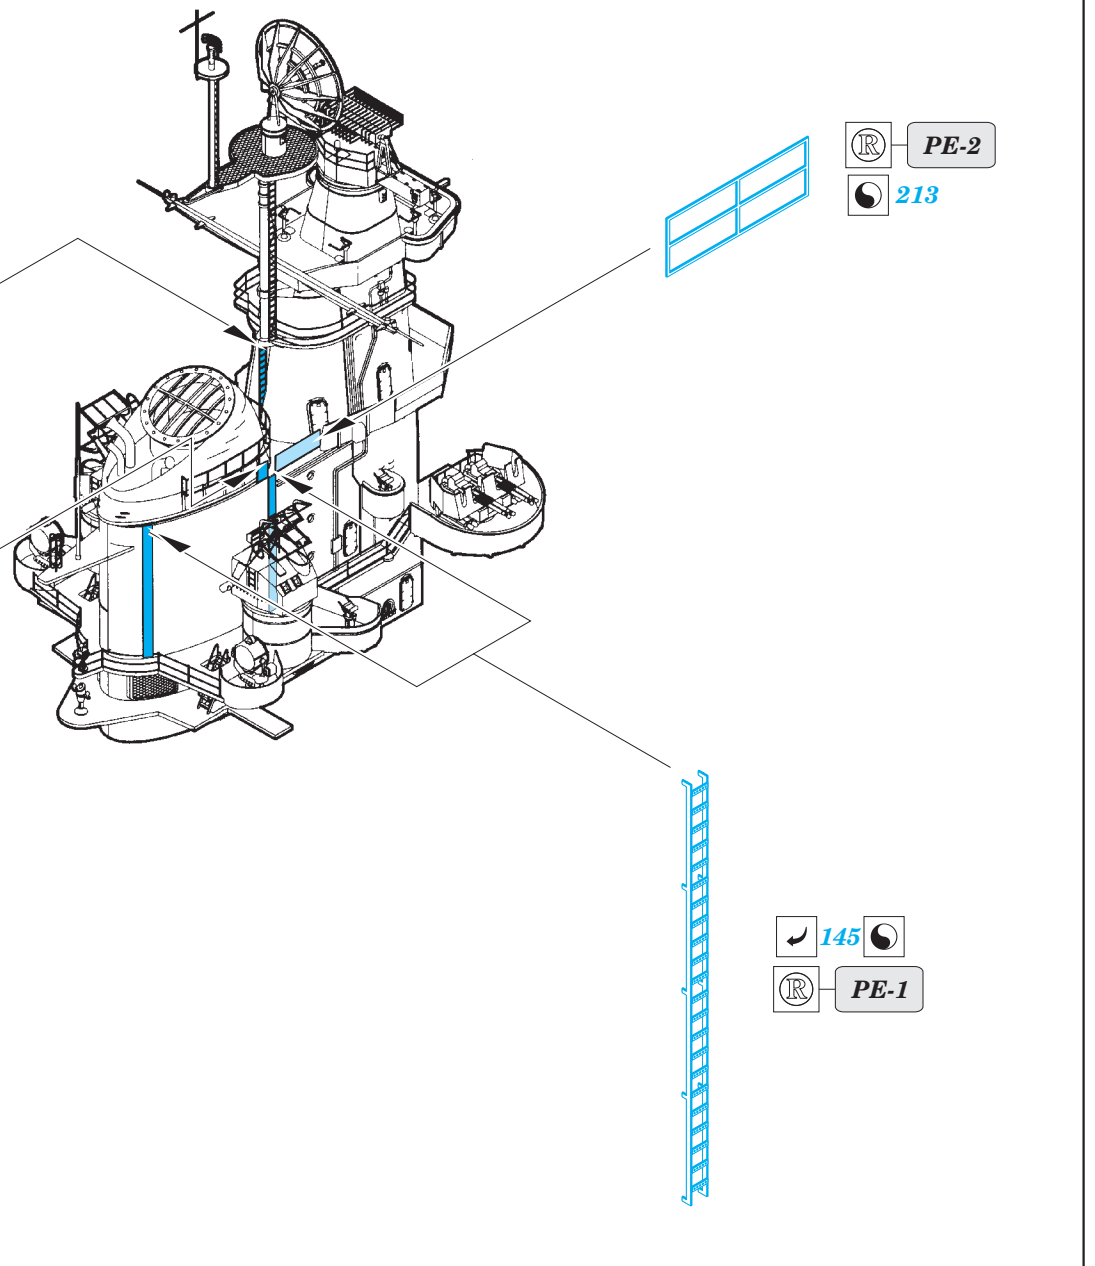

# USS Missouri part 7 - superstructure 1/200

eduard

53 123

1/200 scale detail set for TRUMPETER kit • sada detailů pro model 1/200 TRUMPETER

- APPLY EXPRESS MASK AND PAINT BEFORE GLUING  
POUŽIT EXPRESS MASK NABARVIT PŘED SLEPENÍM
- SYMMETRICAL ASSEMBLY  
SYMETRICKÁ MONTÁŽ
- REMOVE  
ODSTRANIT
- GRIND  
OBROUSIT
- DRILL HOLE  
VRTÁT OTVOR
- BEND  
OHNOUT
- OPTION  
VOLBA
- REPLACE  
NAHRADIT
- COLORED ETCHED PARTS  
LEPTANÉ BAREVNÉ DÍLY
- ETCHED PARTS  
LEPTANÉ NEBAREVNÉ DÍLY
- ORIGINAL KIT PARTS  
PŮVODNÍ DÍLY STAVEBNICE

150

☉ 149

☉ 214

☉ 209

↻ 152 ☉ 151

↻ 158 ☉ 159

*For futher detail sets look for **eduard** 53 122 USS Missouri part 6 - railings  
(not included in this set)*

*For futher detail sets look for **eduard** 53 125 USS Missouri part 9 - ladders  
(not included in this set)*

*For futher detail sets look for **eduard** 53 126 USS Missouri part 10 - hull plates  
(not included in this set)*