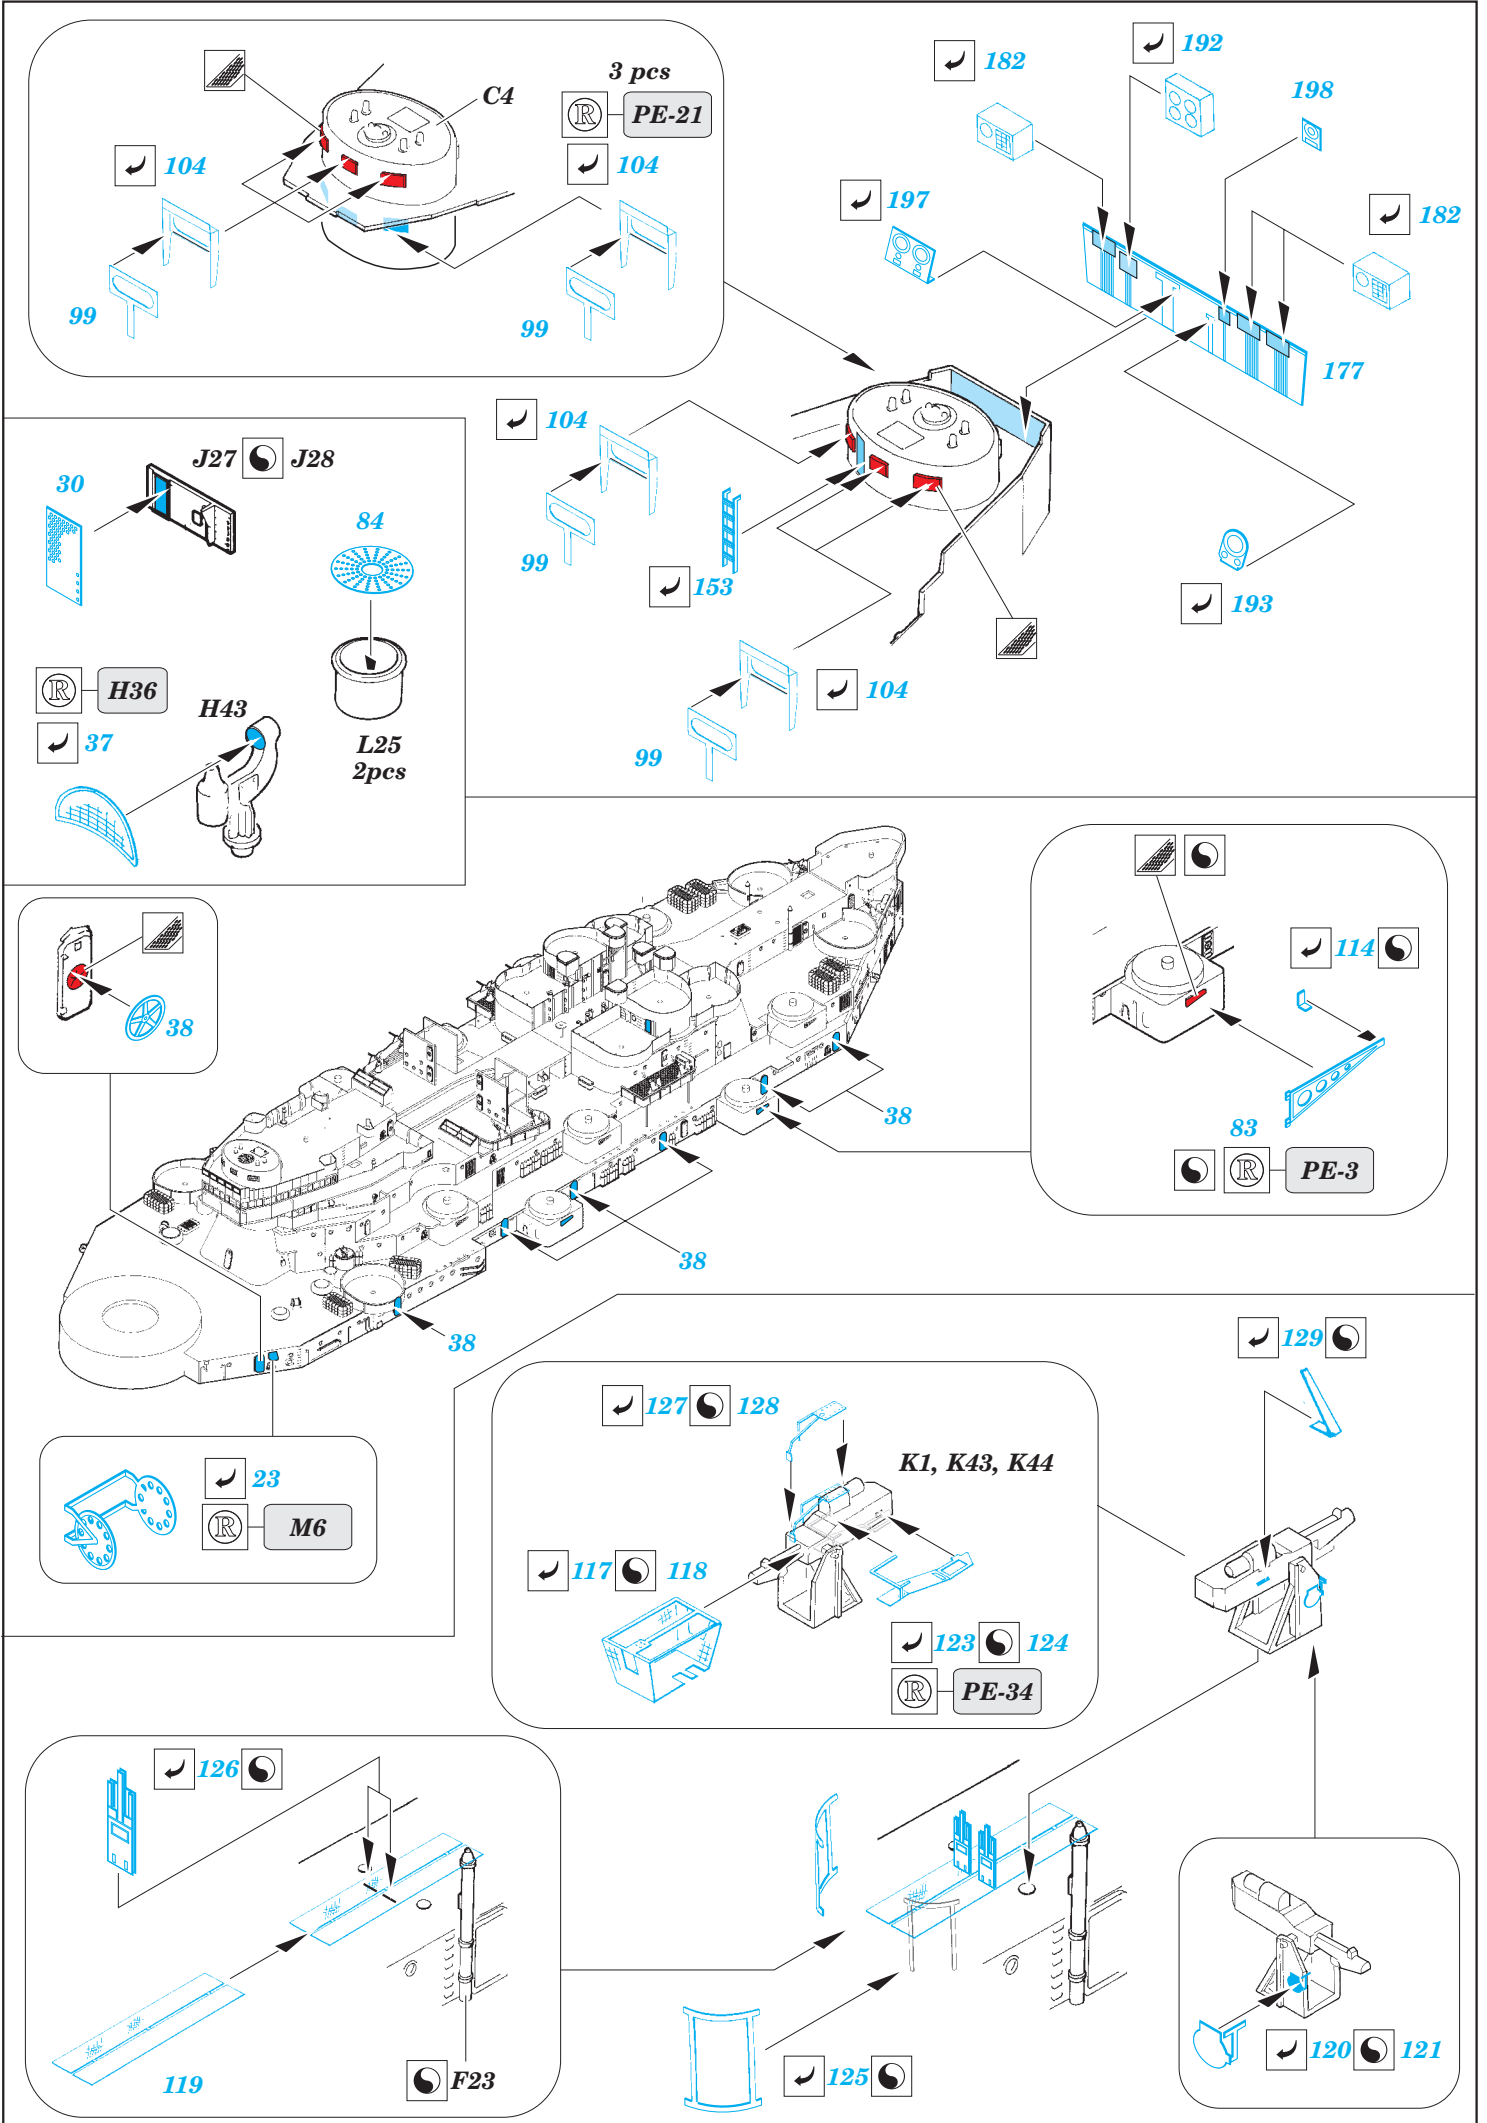

# USS Missouri part 7 - superstructure 1/200

eduard

53 123

1/200 scale detail set for TRUMPETER kit • sada detailů pro model 1/200 TRUMPETER

- APPLY EXPRESS MASK AND PAINT BEFORE GLUING  
POUŽIT EXPRESS MASK NABARVIT PŘED SLEPENÍM
- SYMMETRICAL ASSEMBLY  
SYMETRICKÁ MONTÁŽ
- REMOVE  
ODSTRANIT
- GRIND  
OBROUSIT
- DRILL HOLE  
VRTÁT OTVOR
- BEND  
OHNOUT
- OPTION  
VOLBA
- REPLACE  
NAHRADIT
- COLORED ETCHED PARTS  
LEPTANÉ BAREVNÉ DÍLY
- ETCHED PARTS  
LEPTANÉ NEBAREVNÉ DÍLY
- ORIGINAL KIT PARTS  
PŮVODNÍ DÍLY STAVEBNICE

ORIGINAL KIT PARTS  
PŮVODNÍ DÍLY STAVEBNICE

PHOTO-ETCHED PARTS  
LEPTANÉ DÍLY

PARTS TO BE REMOVED  
DÍLY K ODSTRANĚNÍ

FILL  
TMELIT

**FOR POSITION AND SHAPE SEE YOUR REFERENCES OF EXACT SHIP**

26 PE-48

25 PE-48

24

112

front deck

1.)

2.)

3.)

for all ladders !!!!

Ⓜ PE5, PE6, PE15  
 ↻ 67

*For futher detail sets look for **eduard** 53 126 USS Missouri part 10 - hull plates  
(not included in this set)*