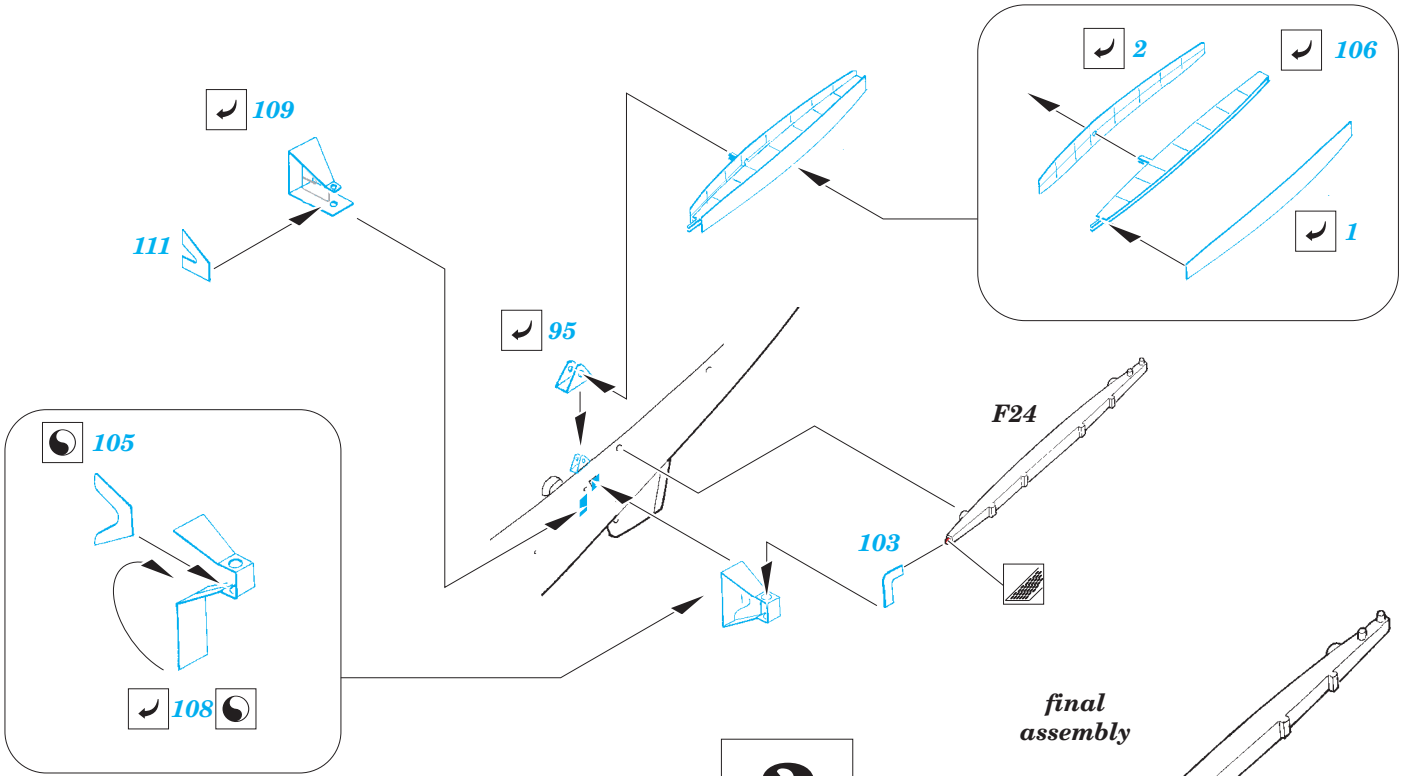

# USS Missouri part 7 - superstructure 1/200

eduard

53 123

1/200 scale detail set for TRUMPETER kit • sada detailů pro model 1/200 TRUMPETER

- APPLY EXPRESS MASK AND PAINT BEFORE GLUING  
POUŽIT EXPRESS MASK NABARVIT PŘED SLEPENÍM
- SYMMETRICAL ASSEMBLY  
SYMETRICKÁ MONTÁŽ
- REMOVE  
ODSTRANIT
- GRIND  
OBROUSIT
- DRILL HOLE  
VRTÁT OTVOR
- BEND  
OHNOUT
- OPTION  
VOLBA
- REPLACE  
NAHRADIT
- COLORED ETCHED PARTS  
LEPTANÉ BAREVNÉ DÍLY
- ETCHED PARTS  
LEPTANÉ NEBAREVNÉ DÍLY
- ORIGINAL KIT PARTS  
PŮVODNÍ DÍLY STAVEBNICE

ORIGINAL KIT PARTS  
PŮVODNÍ DÍLY STAVEBNICE

PHOTO-ETCHED PARTS  
LEPTANÉ DÍLY

PARTS TO BE REMOVED  
DÍLY K ODSTRANĚNÍ

FILL  
TMELIT

**FOR POSITION AND SHAPE SEE YOUR REFERENCES OF EXACT SHIP**

26 PE-48

25 PE-48

24

112

front deck

1.)

2.)

3.)

for all ladders !!!!

Ⓜ PE5, PE6, PE15  
 ↻ 67

*For futher detail sets look for **eduard** 53 126 USS Missouri part 10 - hull plates  
(not included in this set)*