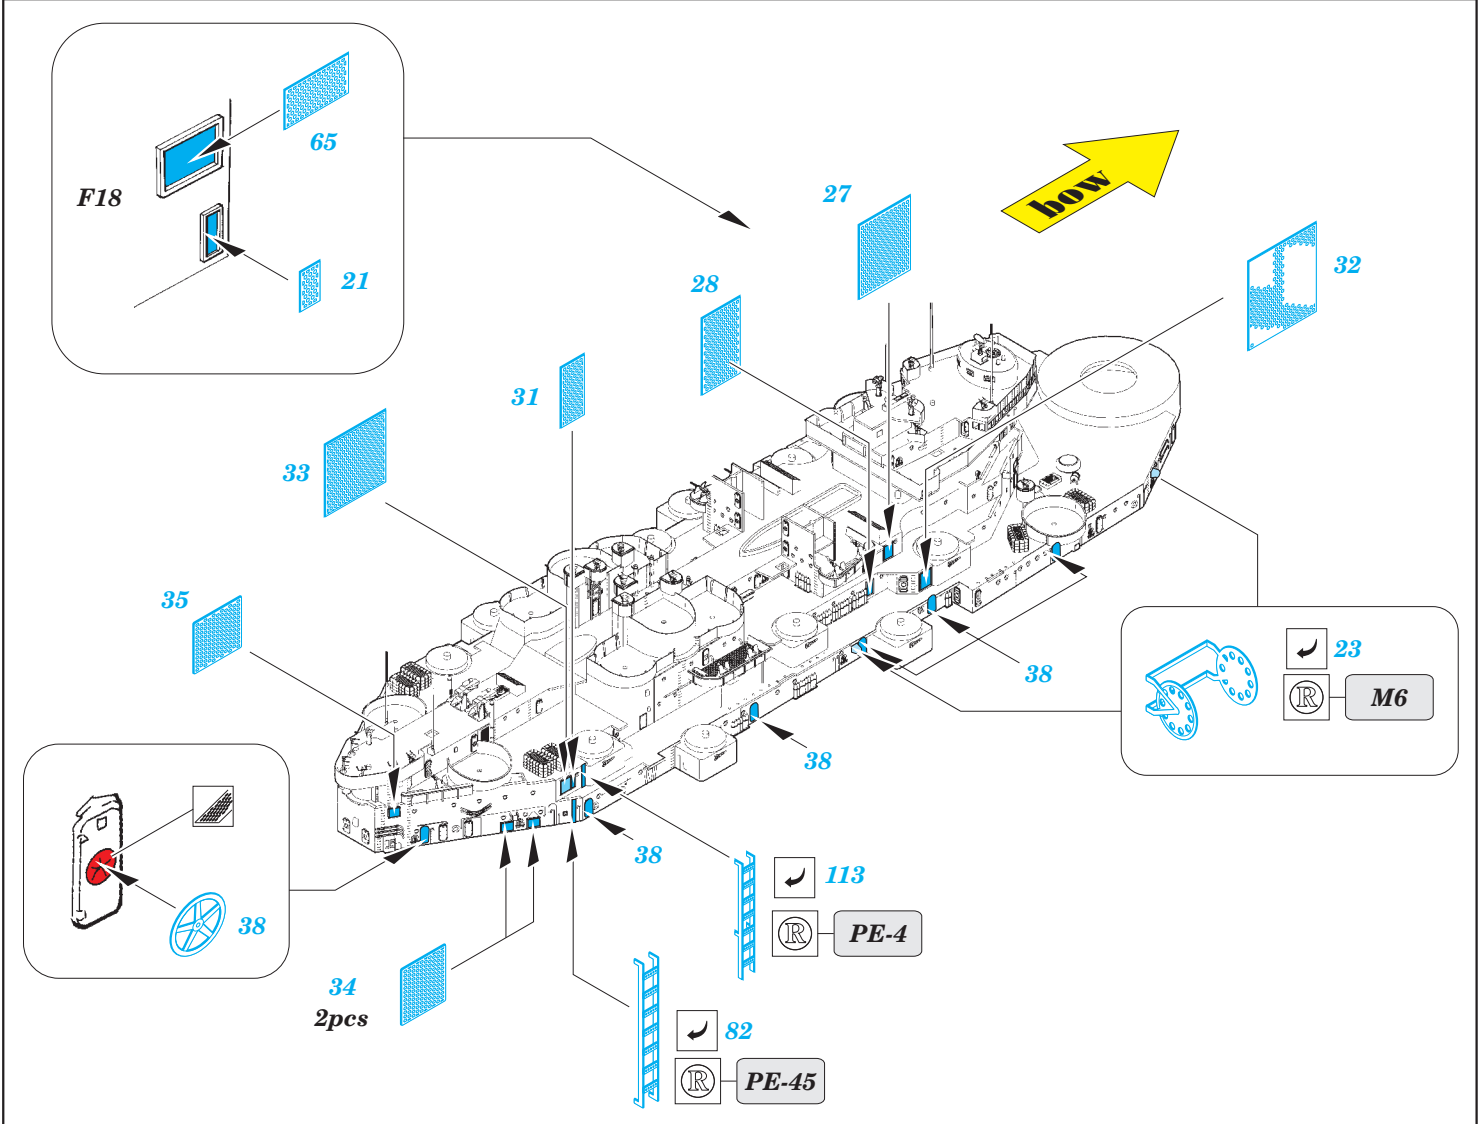

# USS Missouri part 7 - superstructure 1/200

eduard

53 123

1/200 scale detail set for TRUMPETER kit • sada detailů pro model 1/200 TRUMPETER

- APPLY EXPRESS MASK AND PAINT BEFORE GLUING  
POUŽIT EXPRESS MASK NABARVIT PŘED SLEPENÍM
- SYMMETRICAL ASSEMBLY  
SYMETRICKÁ MONTÁŽ
- REMOVE  
ODSTRANIT
- GRIND  
OBROUSIT
- DRILL HOLE  
VRTÁT OTVOR
- BEND  
OHNOUT
- OPTION  
VOLBA
- REPLACE  
NAHRADIT
- COLORED ETCHED PARTS  
LEPTANÉ BAREVNÉ DÍLY
- ETCHED PARTS  
LEPTANÉ NEBAREVNÉ DÍLY
- ORIGINAL KIT PARTS  
PŮVODNÍ DÍLY STAVEBNICE

ORIGINAL KIT PARTS  
PŮVODNÍ DÍLY STAVEBNICE

PHOTO-ETCHED PARTS  
LEPTANÉ DÍLY

PARTS TO BE REMOVED  
DÍLY K ODSTRANĚNÍ

FILL  
TMELIT

**FOR POSITION AND SHAPE SEE YOUR REFERENCES OF EXACT SHIP**

26 PE-48

25 PE-48

24

112

front deck

1.)

2.)

3.)

for all ladders !!!!

Ⓜ PE5, PE6, PE15  
 ↻ 67

*For futher detail sets look for **eduard** 53 126 USS Missouri part 10 - hull plates  
(not included in this set)*