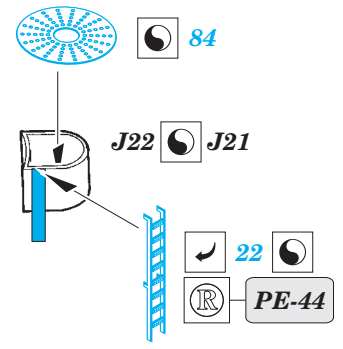

ORIGINAL KIT PARTS  
PŮVODNÍ DÍLY STAVEBNICE

PHOTO-ETCHED PARTS  
LEPTANÉ DÍLY

PARTS TO BE REMOVED  
DÍLY K ODSTRANĚNÍ

FILL  
TMELIT

**FOR POSITION AND SHAPE SEE YOUR REFERENCES OF EXACT SHIP**

26 PE-48

25 PE-48

24

112

front deck

1.)

2.)

3.)

for all ladders !!!!

Ⓜ PE5, PE6, PE15  
 ↻ 67

↻ 175  
 Ⓜ Q19

2pcs  
 E20

☉ 189

☉ 226

179

↻ 169

↻ 140

E14, E15,  
 E22

*For futher detail sets look for **eduard** 53 126 USS Missouri part 10 - hull plates  
(not included in this set)*