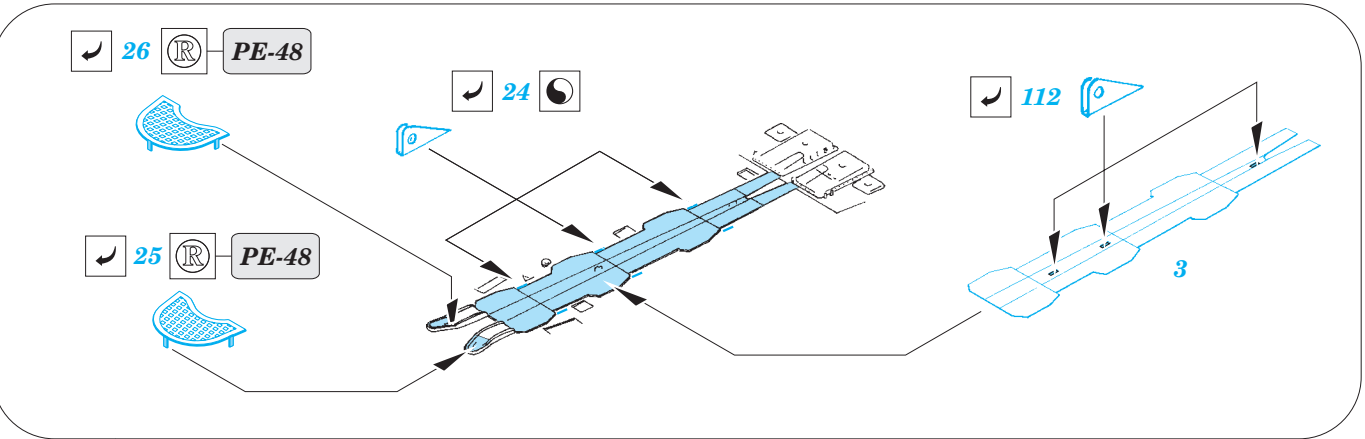

26 PE-48

25 PE-48

24

112