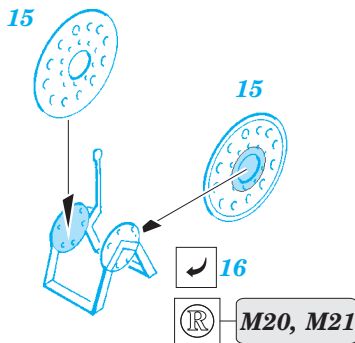

# USS Missouri part 7 - superstructure 1/200

eduard

53 123

1/200 scale detail set for TRUMPETER kit • sada detailů pro model 1/200 TRUMPETER

- APPLY EXPRESS MASK AND PAINT BEFORE GLUING  
POUŽIT EXPRESS MASK NABARVIT PŘED SLEPENÍM
- SYMMETRICAL ASSEMBLY  
SYMETRICKÁ MONTÁŽ
- REMOVE  
ODSTRANIT
- GRIND  
OBROUSIT
- DRILL HOLE  
VRTÁT OTVOR
- BEND  
OHNOUT
- OPTION  
VOLBA
- REPLACE  
NAHRADIT
- COLORED ETCHED PARTS  
LEPTANÉ BAREVNÉ DÍLY
- ETCHED PARTS  
LEPTANÉ NEBAREVNÉ DÍLY
- ORIGINAL KIT PARTS  
PŮVODNÍ DÍLY STAVEBNICE

ORIGINAL KIT PARTS  
PŮVODNÍ DÍLY STAVEBNICE

PHOTO-ETCHED PARTS  
LEPTANÉ DÍLY

PARTS TO BE REMOVED  
DÍLY K ODSTRANĚNÍ

FILL  
TMELIT

**FOR POSITION AND SHAPE SEE YOUR REFERENCES OF EXACT SHIP**

26 PE-48

25 PE-48

*For futher detail sets look for **eduard** 53 126 USS Missouri part 10 - hull plates  
(not included in this set)*