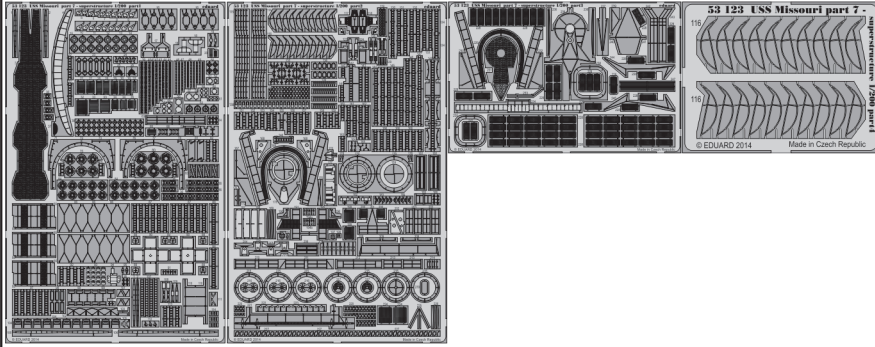

# USS Missouri part 7 - superstructure 1/200

eduard

53 123

1/200 scale detail set for TRUMPETER kit • sada detailů pro model 1/200 TRUMPETER

- APPLY EXPRESS MASK AND PAINT BEFORE GLUING  
POUŽIT EXPRESS MASK NABARVIT PŘED SLEPENÍM
- SYMMETRICAL ASSEMBLY  
SYMETRICKÁ MONTÁŽ
- REMOVE  
ODSTRANIT
- GRIND  
OBROUSIT
- DRILL HOLE  
VRTÁT OTVOR
- BEND  
OHNOUT
- OPTION  
VOLBA
- REPLACE  
NAHRADIT
- COLORED ETCHED PARTS  
LEPTANÉ BAREVNÉ DÍLY
- ETCHED PARTS  
LEPTANÉ NEBAREVNÉ DÍLY
- ORIGINAL KIT PARTS  
PŮVODNÍ DÍLY STAVEBNICE

ORIGINAL KIT PARTS  
PŮVODNÍ DÍLY STAVEBNICE

PHOTO-ETCHED PARTS  
LEPTANÉ DÍLY

PARTS TO BE REMOVED  
DÍLY K ODSTRANĚNÍ

FILL  
TMELIT

**FOR POSITION AND SHAPE SEE YOUR REFERENCES OF EXACT SHIP**

26 PE-48

25 PE-48