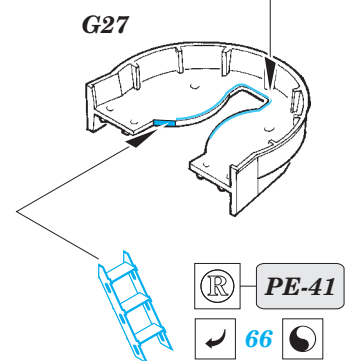

ORIGINAL KIT PARTS  
PŮVODNÍ DÍLY STAVEBNICE

PHOTO-ETCHED PARTS  
LEPTANÉ DÍLY

PARTS TO BE REMOVED  
DÍLY K ODSTRANĚNÍ

FILL  
TMELIT

**FOR POSITION AND SHAPE SEE YOUR REFERENCES OF EXACT SHIP**

26 PE-48

25 PE-48

24

112

front deck

1.)

2.)

3.)

for all ladders !!!!

Ⓜ PE5, PE6, PE15  
 ↻ 67