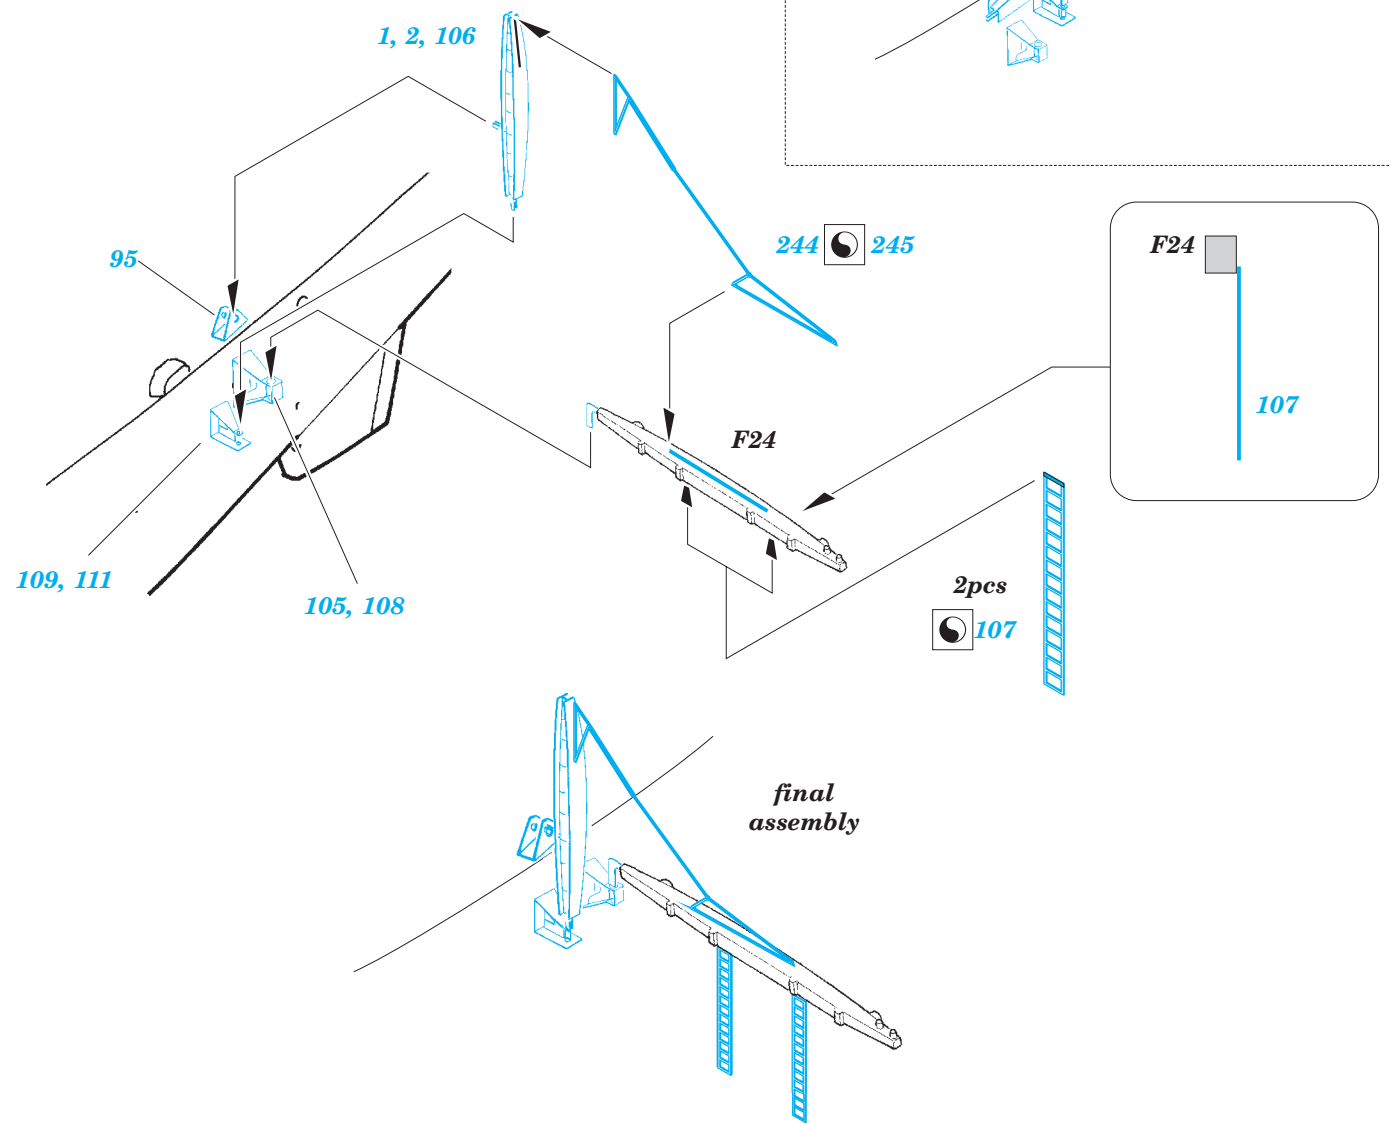

# USS Missouri part 7 - superstructure 1/200

eduard

53 123

1/200 scale detail set for TRUMPETER kit • sada detailů pro model 1/200 TRUMPETER

- APPLY EXPRESS MASK AND PAINT BEFORE GLUING  
POUŽIT EXPRESS MASK NABARVIT PŘED SLEPENÍM
- SYMMETRICAL ASSEMBLY  
SYMETRICKÁ MONTÁŽ
- REMOVE  
ODSTRANIT
- GRIND  
OBROUSIT
- DRILL HOLE  
VRTÁT OTVOR
- BEND  
OHNOUT
- OPTION  
VOLBA
- REPLACE  
NAHRADIT
- COLORED ETCHED PARTS  
LEPTANÉ BAREVNÉ DÍLY
- ETCHED PARTS  
LEPTANÉ NEBAREVNÉ DÍLY
- ORIGINAL KIT PARTS  
PŮVODNÍ DÍLY STAVEBNICE

ORIGINAL KIT PARTS  
PŮVODNÍ DÍLY STAVEBNICE

PHOTO-ETCHED PARTS  
LEPTANÉ DÍLY

PARTS TO BE REMOVED  
DÍLY K ODSTRANĚNÍ

FILL  
TMELIT

**FOR POSITION AND SHAPE SEE YOUR REFERENCES OF EXACT SHIP**

26 PE-48

25 PE-48

24

112

front deck

1.)

2.)

3.)

for all ladders !!!!

Ⓜ PE5, PE6, PE15  
 ↻ 67

*For futher detail sets look for **eduard** 53 126 USS Missouri part 10 - hull plates  
(not included in this set)*