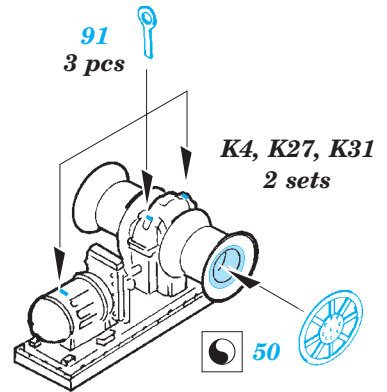

# USS Missouri part 7 - superstructure 1/200

eduard

53 123

1/200 scale detail set for TRUMPETER kit • sada detailů pro model 1/200 TRUMPETER

- APPLY EXPRESS MASK AND PAINT BEFORE GLUING  
POUŽIT EXPRESS MASK NABARVIT PŘED SLEPENÍM
- SYMMETRICAL ASSEMBLY  
SYMETRICKÁ MONTÁŽ
- REMOVE  
ODSTRANIT
- GRIND  
OBROUSIT
- DRILL HOLE  
VRTÁT OTVOR
- BEND  
OHNOUT
- OPTION  
VOLBA
- REPLACE  
NAHRADIT
- COLORED ETCHED PARTS  
LEPTANÉ BAREVNÉ DÍLY
- ETCHED PARTS  
LEPTANÉ NEBAREVNÉ DÍLY
- ORIGINAL KIT PARTS  
PŮVODNÍ DÍLY STAVEBNICE

ORIGINAL KIT PARTS  
PŮVODNÍ DÍLY STAVEBNICE

PHOTO-ETCHED PARTS  
LEPTANÉ DÍLY

PARTS TO BE REMOVED  
DÍLY K ODSTRANĚNÍ

FILL  
TMELIT

**FOR POSITION AND SHAPE SEE YOUR REFERENCES OF EXACT SHIP**

26 PE-48

25 PE-48