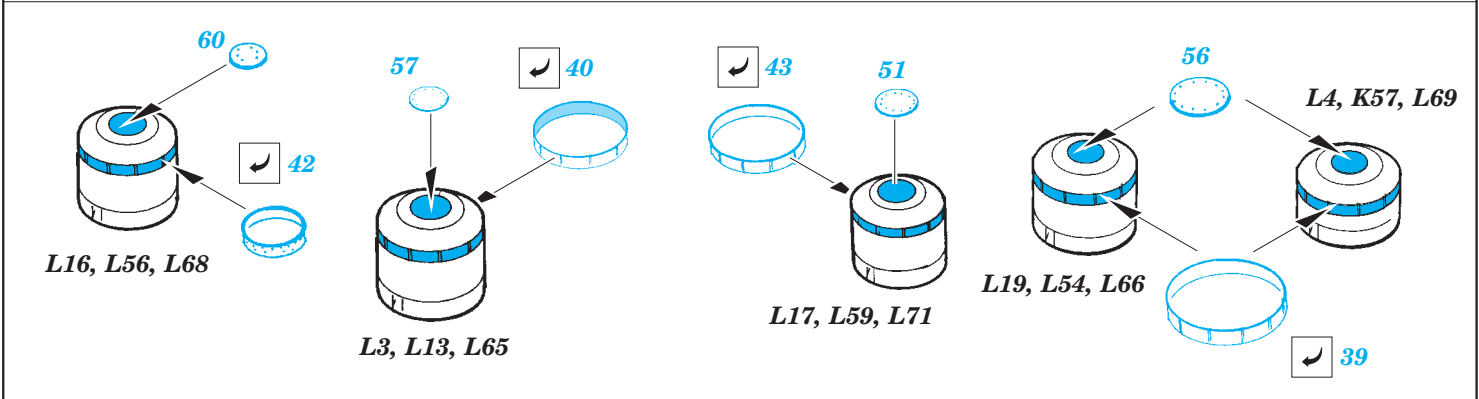

# USS Missouri part 7 - superstructure 1/200

eduard

53 123

1/200 scale detail set for TRUMPETER kit • sada detailů pro model 1/200 TRUMPETER

- APPLY EXPRESS MASK AND PAINT BEFORE GLUING  
POUŽIT EXPRESS MASK NABARVIT PŘED SLEPENÍM
- SYMMETRICAL ASSEMBLY  
SYMETRICKÁ MONTÁŽ
- REMOVE  
ODSTRANIT
- GRIND  
OBROUSIT
- DRILL HOLE  
VRTÁT OTVOR
- BEND  
OHNOUT
- OPTION  
VOLBA
- REPLACE  
NAHRADIT
- COLORED ETCHED PARTS  
LEPTANÉ BAREVNÉ DÍLY
- ETCHED PARTS  
LEPTANÉ NEBAREVNÉ DÍLY
- ORIGINAL KIT PARTS  
PŮVODNÍ DÍLY STAVEBNICE

24

112

front deck

1.)

2.)

3.)

for all ladders !!!!

Ⓜ PE5, PE6, PE15  
 ↻ 67

*For futher detail sets look for **eduard** 53 126 USS Missouri part 10 - hull plates  
(not included in this set)*