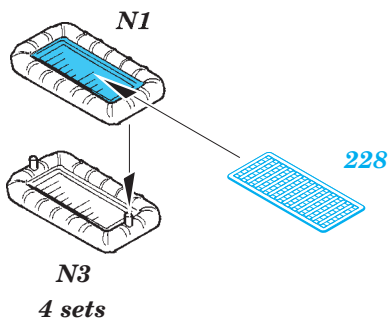

# USS Missouri part 7 - superstructure 1/200

eduard

53 123

1/200 scale detail set for TRUMPETER kit • sada detailů pro model 1/200 TRUMPETER

- APPLY EXPRESS MASK AND PAINT BEFORE GLUING  
POUŽIT EXPRESS MASK NABARVIT PŘED SLEPENÍM
- SYMMETRICAL ASSEMBLY  
SYMETRICKÁ MONTÁŽ
- REMOVE  
ODSTRANIT
- GRIND  
OBROUSIT
- DRILL HOLE  
VRTÁT OTVOR
- BEND  
OHNOUT
- OPTION  
VOLBA
- REPLACE  
NAHRADIT
- COLORED ETCHED PARTS  
LEPTANÉ BAREVNÉ DÍLY
- ETCHED PARTS  
LEPTANÉ NEBAREVNÉ DÍLY
- ORIGINAL KIT PARTS  
PŮVODNÍ DÍLY STAVEBNICE

ORIGINAL KIT PARTS  
PŮVODNÍ DÍLY STAVEBNICE

PHOTO-ETCHED PARTS  
LEPTANÉ DÍLY

PARTS TO BE REMOVED  
DÍLY K ODSTRANĚNÍ

FILL  
TMELIT

**FOR POSITION AND SHAPE SEE YOUR REFERENCES OF EXACT SHIP**

26 PE-48

25 PE-48

24

112

front deck

1.)

2.)

3.)

for all ladders !!!!

Ⓜ PE5, PE6, PE15  
 ↻ 67

↻ 175  
 Ⓜ Q19

2pcs  
 E20

☉ 189

☉ 226

179

↻ 169

↻ 140

E14, E15,  
 E22