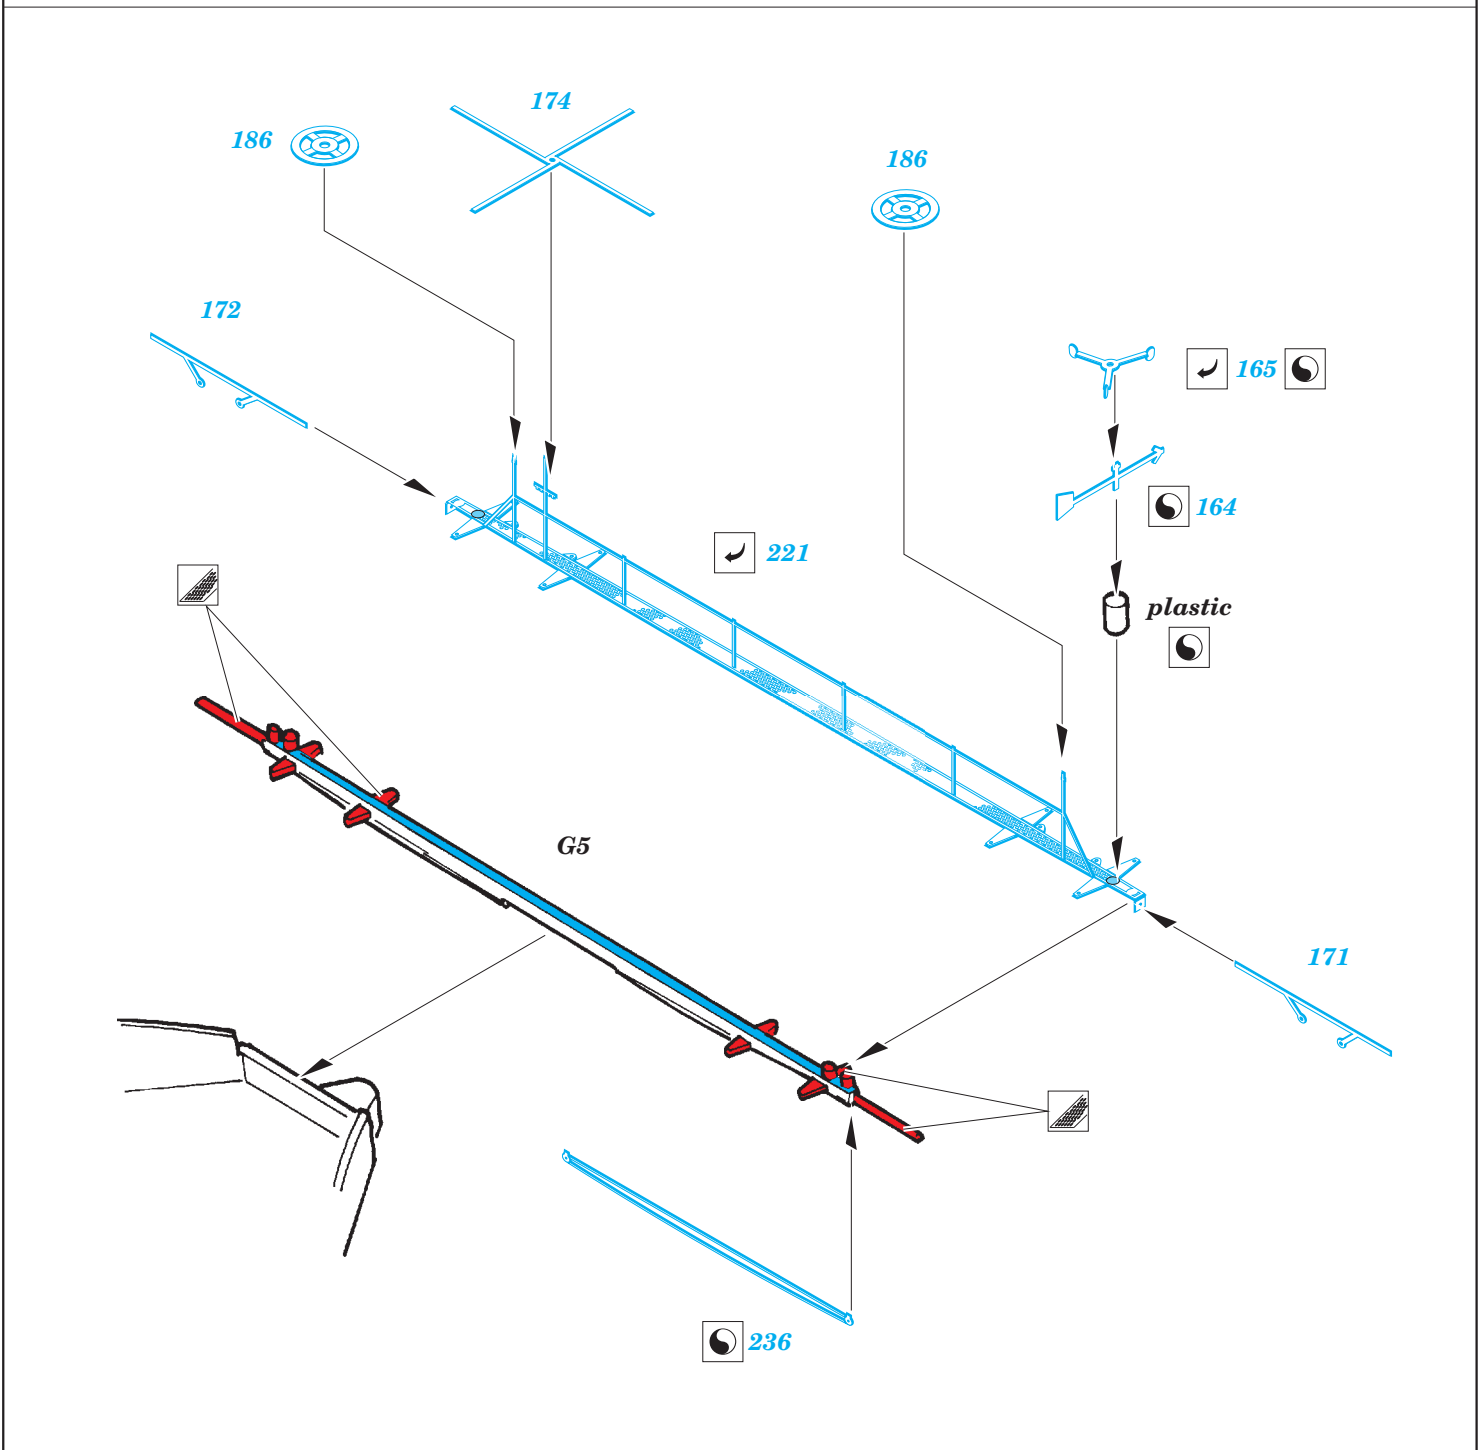

# USS Missouri part 7 - superstructure 1/200

eduard

53 123

1/200 scale detail set for TRUMPETER kit • sada detailů pro model 1/200 TRUMPETER

- APPLY EXPRESS MASK AND PAINT BEFORE GLUING  
POUŽIT EXPRESS MASK NABARVIT PŘED SLEPENÍM
- SYMMETRICAL ASSEMBLY  
SYMETRICKÁ MONTÁŽ
- REMOVE  
ODSTRANIT
- GRIND  
OBROUSIT
- DRILL HOLE  
VRTÁT OTVOR
- BEND  
OHNOUT
- OPTION  
VOLBA
- REPLACE  
NAHRADIT
- COLORED ETCHED PARTS  
LEPTANÉ BAREVNÉ DÍLY
- ETCHED PARTS  
LEPTANÉ NEBAREVNÉ DÍLY
- ORIGINAL KIT PARTS  
PŮVODNÍ DÍLY STAVEBNICE

150

☉ 149

☉ 214

☉ 209

↻ 152 ☉ 151

↻ 158 ☉ 159

*For futher detail sets look for **eduard** 53 122 USS Missouri part 6 - railings  
(not included in this set)*

*For futher detail sets look for **eduard** 53 125 USS Missouri part 9 - ladders  
(not included in this set)*

*For futher detail sets look for **eduard** 53 126 USS Missouri part 10 - hull plates  
(not included in this set)*