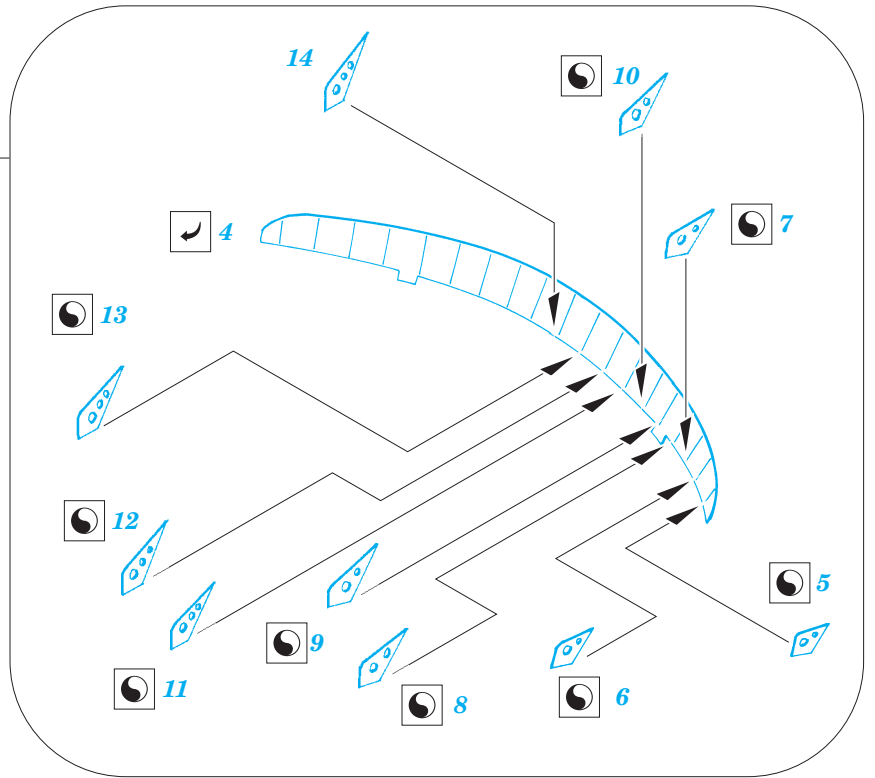

# USS Missouri part 7 - superstructure 1/200

eduard

53 123

1/200 scale detail set for TRUMPETER kit • sada detailů pro model 1/200 TRUMPETER

- APPLY EXPRESS MASK AND PAINT BEFORE GLUING  
POUŽIT EXPRESS MASK NABARVIT PŘED SLEPENÍM
- SYMMETRICAL ASSEMBLY  
SYMETRICKÁ MONTÁŽ
- REMOVE  
ODSTRANIT
- GRIND  
OBROUSIT
- DRILL HOLE  
VRTÁT OTVOR
- BEND  
OHNOUT
- OPTION  
VOLBA
- REPLACE  
NAHRADIT
- COLORED ETCHED PARTS  
LEPTANÉ BAREVNÉ DÍLY
- ETCHED PARTS  
LEPTANÉ NEBAREVNÉ DÍLY
- ORIGINAL KIT PARTS  
PŮVODNÍ DÍLY STAVEBNICE

ORIGINAL KIT PARTS  
PŮVODNÍ DÍLY STAVEBNICE

PHOTO-ETCHED PARTS  
LEPTANÉ DÍLY

PARTS TO BE REMOVED  
DÍLY K ODSTRANĚNÍ

FILL  
TMELIT

**FOR POSITION AND SHAPE SEE YOUR REFERENCES OF EXACT SHIP**

26 PE-48

25 PE-48

24

112

front deck

1.)

2.)

3.)

for all ladders !!!!

Ⓜ PE5, PE6, PE15  
 ↻ 67

*For futher detail sets look for **eduard** 53 126 USS Missouri part 10 - hull plates  
(not included in this set)*