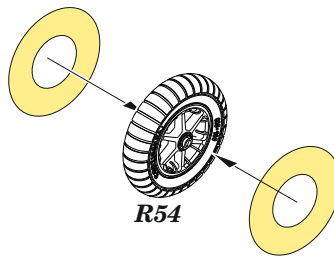

Mr.METAL COLOR

672 341

**Bf 109G-2/G-4
wheels for bulged wings**
for Eduard kit - pro stavebnici Eduard

1/72

eduard

eduard
435 21 Obrnice 170
Czech Republic

www.eduard.com
7,95

-  REMOVE
ODSTRANIT
-  BEND
OHNOUIT
-  GRIND
OBROUSIT
-  ? OPTION
VOLBA
-  DRILL HOLE
VRTAT OTVOR
-  REPLACE
NAHRADIT
-  SYMMETRICAL ASSEMBLY
SYMETRICKÁ MONTÁŽ
-  SCRIBE THE PANEL AND HOLES
RYTI
-  REVERSE SIDE
OTOČIT

1

H 2
C 2
BLACK

R54  **R55**

R54 - left wheel
R55 - right wheel

2