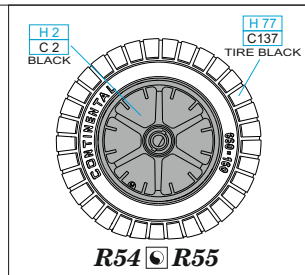

Mr.METAL COLOR

672 341

**Bf 109G-2/G-4
wheels for bulged wings**
for Eduard kit - pro stavebnici Eduard

1/72

eduard

eduard
435 21 Obrnice 170
Czech Republic

www.eduard.com
7,95

-  REMOVE
ODSTRANIT
-  BEND
OHNOUIT
-  GRIND
OBROUSIT
-  ? OPTION
VOLBA
-  DRILL HOLE
VRTAT OTVOR
-  REPLACE
NAHRADIT
-  SYMMETRICAL ASSEMBLY
SYMETRICKÁ MONTÁŽ
-  SCRIBE THE PANEL AND HOLES
RYTI
-  REVERSE SIDE
OTOČIT

1

H 2
C 2
BLACK

R54  **R55**

R54 - left wheel
R55 - right wheel

2