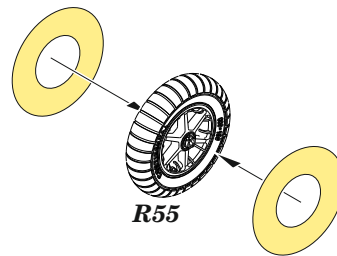

Mr.METAL COLOR

672 341

**Bf 109G-2/G-4
wheels for bulged wings**
for Eduard kit - pro stavebnici Eduard

1/72

eduard

eduard
435 21 Obrnice 170
Czech Republic

www.eduard.com
7,95

-  REMOVE
ODSTRANIT
-  BEND
OHNOUIT
-  GRIND
OBROUSIT
-  ? OPTION
VOLBA
-  DRILL HOLE
VRTAT OTVOR
-  REPLACE
NAHRADIT
-  SYMMETRICAL ASSEMBLY
SYMETRICKÁ MONTÁŽ
-  SCRIBE THE PANEL AND HOLES
RYTI
-  REVERSE SIDE
OTOČIT

1

H 2
C 2
BLACK

R54  **R55**

R54 - left wheel
R55 - right wheel

2