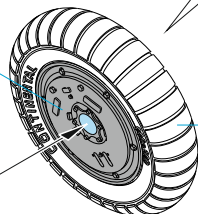

Mr.METAL COLOR

672 341

**Bf 109G-2/G-4
wheels for bulged wings**
for Eduard kit - pro stavebnici Eduard

1/72

eduard

eduard
435 21 Obrnice 170
Czech Republic

www.eduard.com
7,95

-  REMOVE
ODSTRANIT
-  BEND
OHNOUIT
-  GRIND
OBROUSIT
-  ? OPTION
VOLBA
-  DRILL HOLE
VRTAT OTVOR
-  REPLACE
NAHRADIT
-  SYMMETRICAL ASSEMBLY
SYMETRICKÁ MONTÁŽ
-  SCRIBE THE PANEL AND HOLES
RYTI
-  REVERSE SIDE
OTOČIT

1

H 2
C 2
BLACK

R54  **R55**

R54 - left wheel
R55 - right wheel

2