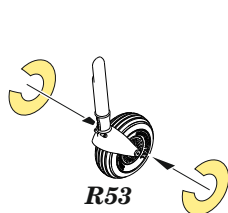

Mr.METAL COLOR

672 341

**Bf 109G-2/G-4
wheels for bulged wings**
for Eduard kit - pro stavebnici Eduard

1/72

eduard

eduard
435 21 Obrnice 170
Czech Republic

www.eduard.com
7,95

-  REMOVE
ODSTRANIT
-  BEND
OHNOUIT
-  GRIND
OBROUSIT
-  ? OPTION
VOLBA
-  DRILL HOLE
VRTAT OTVOR
-  REPLACE
NAHRADIT
-  SYMMETRICAL ASSEMBLY
SYMETRICKÁ MONTÁŽ
-  SCRIBE THE PANEL AND HOLES
RYTI
-  REVERSE SIDE
OTOČIT

1

H 2
C 2
BLACK

R54  **R55**

R54 - left wheel
R55 - right wheel

2