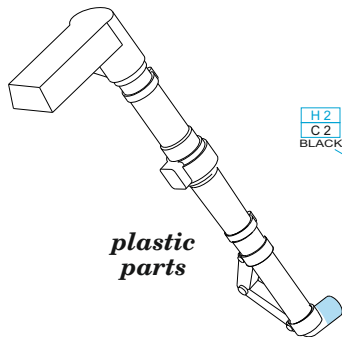

Mr.METAL COLOR

672 341

**Bf 109G-2/G-4
wheels for bulged wings**
for Eduard kit - pro stavebnici Eduard

1/72

eduard

eduard
435 21 Obrnice 170
Czech Republic

www.eduard.com
7,95

-  REMOVE
ODSTRANIT
-  BEND
OHNOUIT
-  GRIND
OBROUSIT
-  ? OPTION
VOLBA
-  DRILL HOLE
VRTAT OTVOR
-  REPLACE
NAHRADIT
-  SYMMETRICAL ASSEMBLY
SYMETRICKÁ MONTÁŽ
-  SCRIBE THE PANEL AND HOLES
RYTI
-  REVERSE SIDE
OTOČIT

1

H 2
C 2
BLACK

R54  **R55**

R54 - left wheel
R55 - right wheel

2