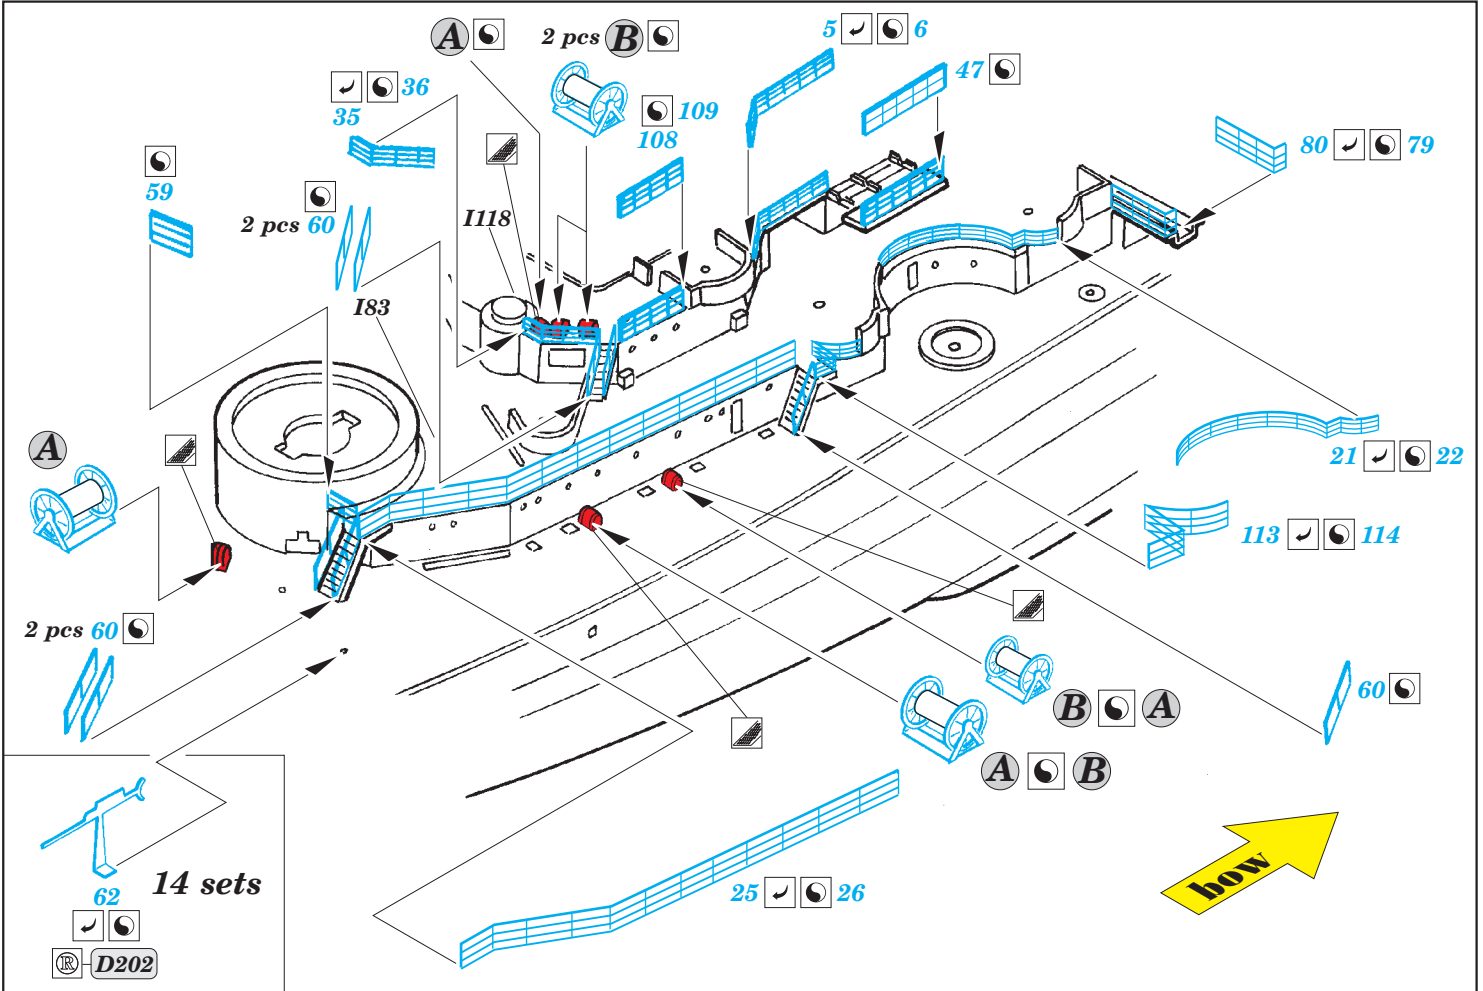

Tirpitz 1/700

eduard

17 038

detail set for 1/700 REVELL No. 05099 kit • sada detailů pro stavebnici 1/700 REVELL No. 05099

- APPLY EXPRESS MASK AND PAINT BEFORE GLUING
POUŽIT EXPRESS MASK NABARVIT PŘED SLEPENÍM
- SYMMETRICAL ASSEMBLY
SYMETRICKÁ MONTÁŽ
- REMOVE
ODSTRANIT
- GRIND
OBROUSIT
- DRILL HOLE
VRTÁT OTVOR
- COLORED ETCHED PARTS
LEPTANÉ BAREVNÉ DÍLY
- ETCHED PARTS
LEPTANÉ NEBAREVNÉ DÍLY
- ORIGINAL KIT PARTS
PŮVODNÍ DÍLY STAVEBNICE
- BEND
OHNOUT
- OPTION
VOLBA
- REPLACE
NAHRADIT
- REVERSE SIDE
OTOČIT

ORIGINAL KIT PARTS
PŮVODNÍ DÍLY STAVEBNICE

PHOTO-ETCHED PARTS
LEPTANÉ DÍLY

PARTS TO BE REMOVED
DÍLY K ODSTRANĚNÍ

FILL
TMELIT

Related products: 17 037 Bismarck 1/700