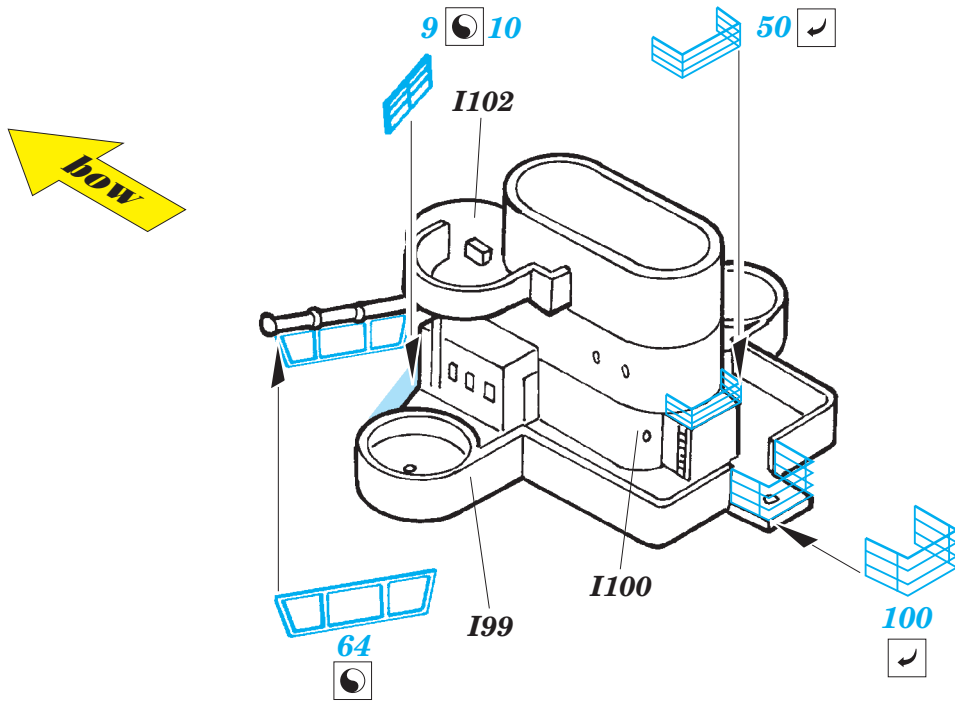

Tirpitz 1/700

eduard

17 038

detail set for 1/700 REVELL No. 05099 kit • sada detailů pro stavebnici 1/700 REVELL No. 05099

- APPLY EXPRESS MASK AND PAINT BEFORE GLUING
POUŽIT EXPRESS MASK NABARVIT PŘED SLEPENÍM
- SYMMETRICAL ASSEMBLY
SYMETRICKÁ MONTÁŽ
- REMOVE
ODSTRANIT
- GRIND
OBROUSIT
- DRILL HOLE
VRTÁT OTVOR
- COLORED ETCHED PARTS
LEPTANÉ BAREVNÉ DÍLY
- ETCHED PARTS
LEPTANÉ NEBAREVNÉ DÍLY
- ORIGINAL KIT PARTS
PŮVODNÍ DÍLY STAVEBNICE
- BEND
OHNOUT
- OPTION
VOLBA
- REPLACE
NAHRADIT
- REVERSE SIDE
OTOČIT

ORIGINAL KIT PARTS
PŮVODNÍ DÍLY STAVEBNICE

PHOTO-ETCHED PARTS
LEPTANÉ DÍLY

PARTS TO BE REMOVED
DÍLY K ODSTRANĚNÍ

FILL
TMELIT

Related products: 17 037 Bismarck 1/700