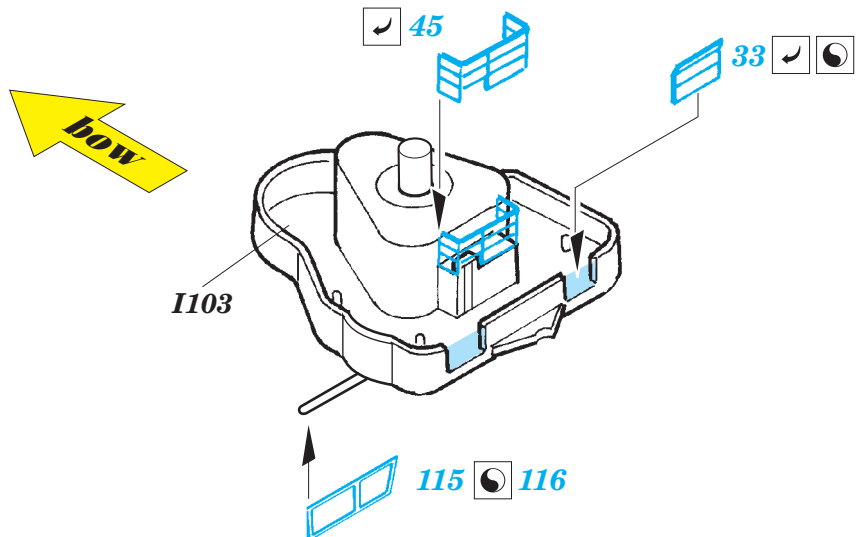

Tirpitz 1/700

eduard

17 038

detail set for 1/700 REVELL No. 05099 kit • sada detailů pro stavebnici 1/700 REVELL No. 05099

- APPLY EXPRESS MASK AND PAINT BEFORE GLUING
POUŽIT EXPRESS MASK NABARVIT PŘED SLEPENÍM
- SYMMETRICAL ASSEMBLY
SYMETRICKÁ MONTÁŽ
- REMOVE
ODSTRANIT
- GRIND
OBROUSIT
- DRILL HOLE
VRTÁT OTVOR
- COLORED ETCHED PARTS
LEPTANÉ BAREVNÉ DÍLY
- ETCHED PARTS
LEPTANÉ NEBAREVNÉ DÍLY
- ORIGINAL KIT PARTS
PŮVODNÍ DÍLY STAVEBNICE
- BEND
OHNOUT
- OPTION
VOLBA
- REPLACE
NAHRADIT
- REVERSE SIDE
OTOČIT

ORIGINAL KIT PARTS
PŮVODNÍ DÍLY STAVEBNICE

PHOTO-ETCHED PARTS
LEPTANÉ DÍLY

PARTS TO BE REMOVED
DÍLY K ODSTRANĚNÍ

FILL
TMELIT

Related products: 17 037 Bismarck 1/700