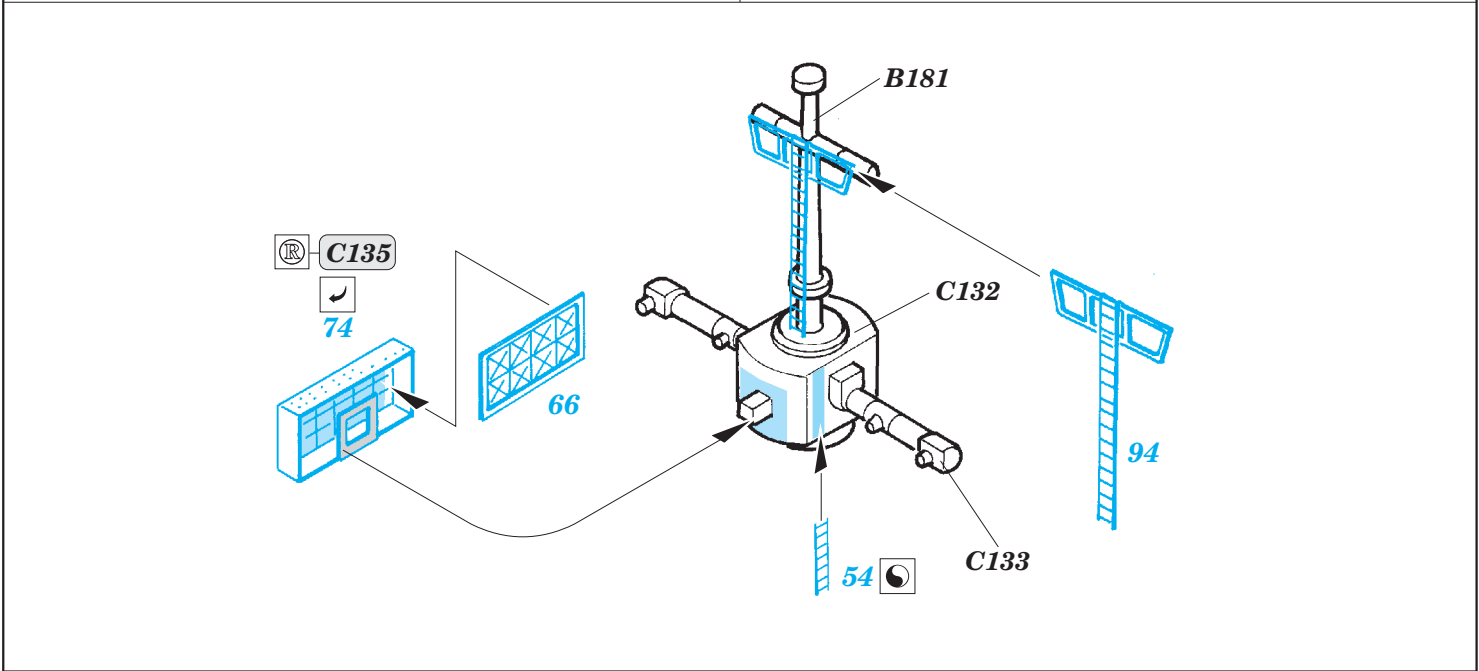

Tirpitz 1/700

eduard

17 038

detail set for 1/700 REVELL No. 05099 kit • sada detailů pro stavebnici 1/700 REVELL No. 05099

- APPLY EXPRESS MASK AND PAINT BEFORE GLUING
POUŽIT EXPRESS MASK NABARVIT PŘED SLEPENÍM
- SYMMETRICAL ASSEMBLY
SYMETRICKÁ MONTÁŽ
- REMOVE
ODSTRANIT
- GRIND
OBROUSIT
- DRILL HOLE
VRTÁT OTVOR
- COLORED ETCHED PARTS
LEPTANÉ BAREVNÉ DÍLY
- ETCHED PARTS
LEPTANÉ NEBAREVNÉ DÍLY
- ORIGINAL KIT PARTS
PŮVODNÍ DÍLY STAVEBNICE
- BEND
OHNOUT
- OPTION
VOLBA
- REPLACE
NAHRADIT
- REVERSE SIDE
OTOČIT

ORIGINAL KIT PARTS
PŮVODNÍ DÍLY STAVEBNICE

PHOTO-ETCHED PARTS
LEPTANÉ DÍLY

PARTS TO BE REMOVED
DÍLY K ODSTRANĚNÍ

FILL
TMELIT

Related products: 17 037 Bismarck 1/700