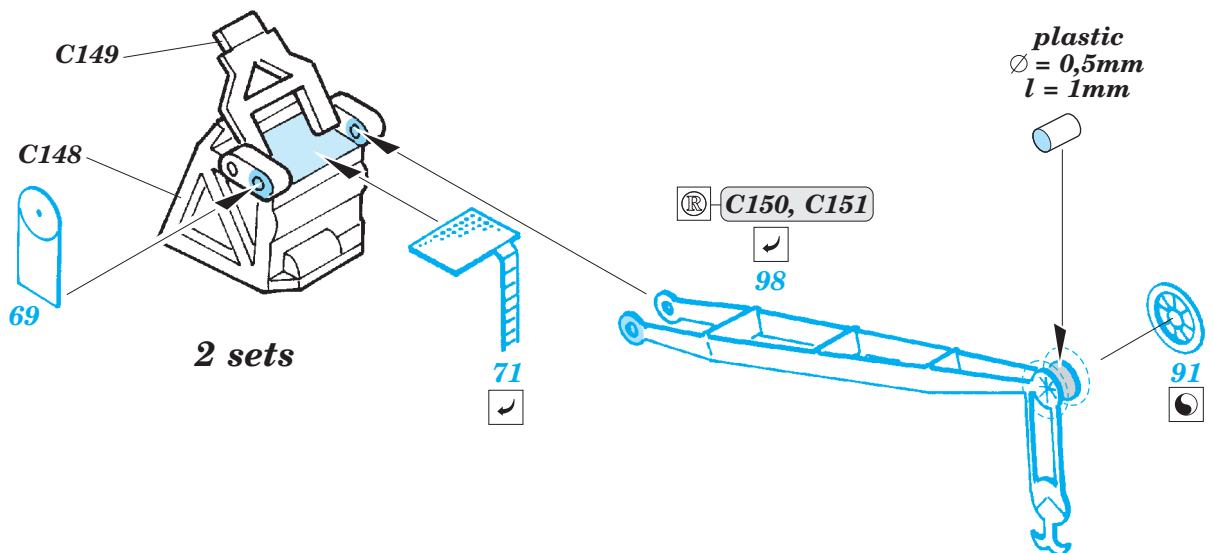

Tirpitz 1/700

eduard

17 038

detail set for 1/700 REVELL No. 05099 kit • sada detailů pro stavebnici 1/700 REVELL No. 05099

- APPLY EXPRESS MASK AND PAINT BEFORE GLUING
POUŽIT EXPRESS MASK NABARVIT PŘED SLEPENÍM
- SYMMETRICAL ASSEMBLY
SYMETRICKÁ MONTÁŽ
- REMOVE
ODSTRANIT
- GRIND
OBROUSIT
- DRILL HOLE
VRTÁT OTVOR
- COLORED ETCHED PARTS
LEPTANÉ BAREVNÉ DÍLY
- ETCHED PARTS
LEPTANÉ NEBAREVNÉ DÍLY
- ORIGINAL KIT PARTS
PŮVODNÍ DÍLY STAVEBNICE
- BEND
OHNOUT
- OPTION
VOLBA
- REPLACE
NAHRADIT
- REVERSE SIDE
OTOČIT

ORIGINAL KIT PARTS
PŮVODNÍ DÍLY STAVEBNICE

PHOTO-ETCHED PARTS
LEPTANÉ DÍLY

PARTS TO BE REMOVED
DÍLY K ODSTRANĚNÍ

FILL
TMELIT

Related products: 17 037 Bismarck 1/700