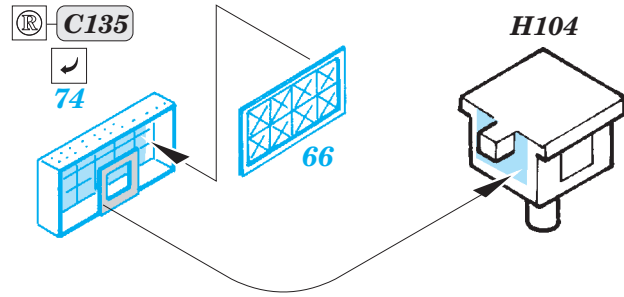

Tirpitz 1/700

eduard

17 038

detail set for 1/700 REVELL No. 05099 kit • sada detailů pro stavebnici 1/700 REVELL No. 05099

- APPLY EXPRESS MASK AND PAINT BEFORE GLUING
POUŽIT EXPRESS MASK NABARVIT PŘED SLEPENÍM
- SYMMETRICAL ASSEMBLY
SYMETRICKÁ MONTÁŽ
- REMOVE
ODSTRANIT
- GRIND
OBROUSIT
- DRILL HOLE
VRTÁT OTVOR
- COLORED ETCHED PARTS
LEPTANÉ BAREVNÉ DÍLY
- ETCHED PARTS
LEPTANÉ NEBAREVNÉ DÍLY
- ORIGINAL KIT PARTS
PŮVODNÍ DÍLY STAVEBNICE
- BEND
OHNOUT
- OPTION
VOLBA
- REPLACE
NAHRADIT
- REVERSE SIDE
OTOČIT

ORIGINAL KIT PARTS
PŮVODNÍ DÍLY STAVEBNICE

PHOTO-ETCHED PARTS
LEPTANÉ DÍLY

PARTS TO BE REMOVED
DÍLY K ODSTRANĚNÍ

FILL
TMELIT

Related products: 17 037 Bismarck 1/700