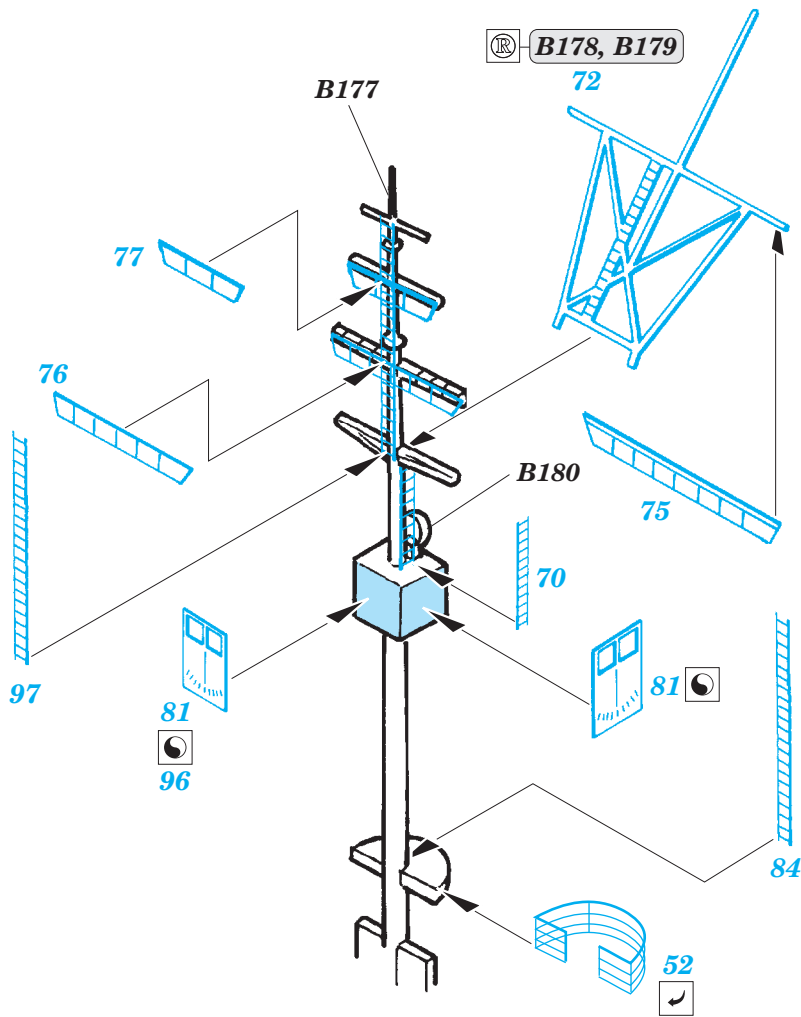

Tirpitz 1/700

eduard

17 038

detail set for 1/700 REVELL No. 05099 kit • sada detailů pro stavebnici 1/700 REVELL No. 05099

- APPLY EXPRESS MASK AND PAINT BEFORE GLUING
POUŽIT EXPRESS MASK NABARVIT PŘED SLEPENÍM
- SYMMETRICAL ASSEMBLY
SYMETRICKÁ MONTÁŽ
- REMOVE
ODSTRANIT
- GRIND
OBROUSIT
- DRILL HOLE
VRTÁT OTVOR
- COLORED ETCHED PARTS
LEPTANÉ BAREVNÉ DÍLY
- ETCHED PARTS
LEPTANÉ NEBAREVNÉ DÍLY
- ORIGINAL KIT PARTS
PŮVODNÍ DÍLY STAVEBNICE
- BEND
OHNOUT
- OPTION
VOLBA
- REPLACE
NAHRADIT
- REVERSE SIDE
OTOČIT

ORIGINAL KIT PARTS
PŮVODNÍ DÍLY STAVEBNICE

PHOTO-ETCHED PARTS
LEPTANÉ DÍLY

PARTS TO BE REMOVED
DÍLY K ODSTRANĚNÍ

FILL
TMELIT

Related products: 17 037 Bismarck 1/700