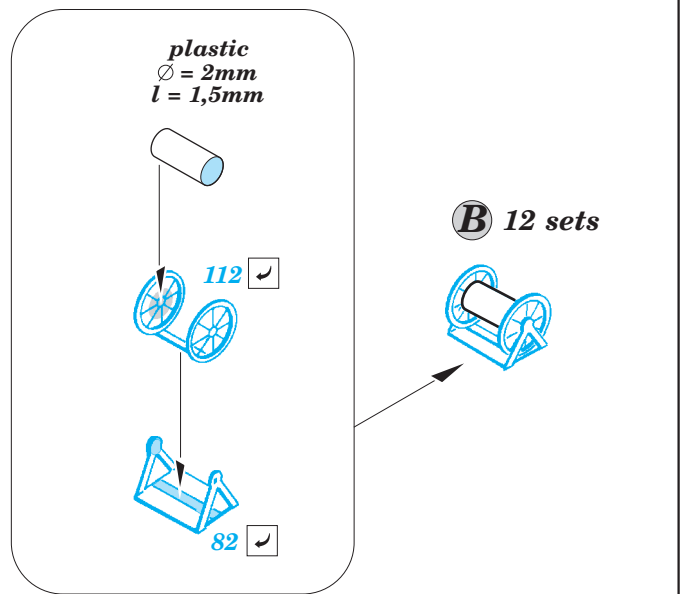

Tirpitz 1/700

eduard

17 038

detail set for 1/700 REVELL No. 05099 kit • sada detailů pro stavebnici 1/700 REVELL No. 05099

- APPLY EXPRESS MASK AND PAINT BEFORE GLUING
POUŽIT EXPRESS MASK NABARVIT PŘED SLEPENÍM
- SYMMETRICAL ASSEMBLY
SYMETRICKÁ MONTÁŽ
- REMOVE
ODSTRANIT
- GRIND
OBROUSIT
- DRILL HOLE
VRTÁT OTVOR
- COLORED ETCHED PARTS
LEPTANÉ BAREVNÉ DÍLY
- ETCHED PARTS
LEPTANÉ NEBAREVNÉ DÍLY
- ORIGINAL KIT PARTS
PŮVODNÍ DÍLY STAVEBNICE
- BEND
OHNOUT
- OPTION
VOLBA
- REPLACE
NAHRADIT
- REVERSE SIDE
OTOČIT

ORIGINAL KIT PARTS
PŮVODNÍ DÍLY STAVEBNICE

PHOTO-ETCHED PARTS
LEPTANÉ DÍLY

PARTS TO BE REMOVED
DÍLY K ODSTRANĚNÍ

FILL
TMELIT

Related products: 17 037 Bismarck 1/700