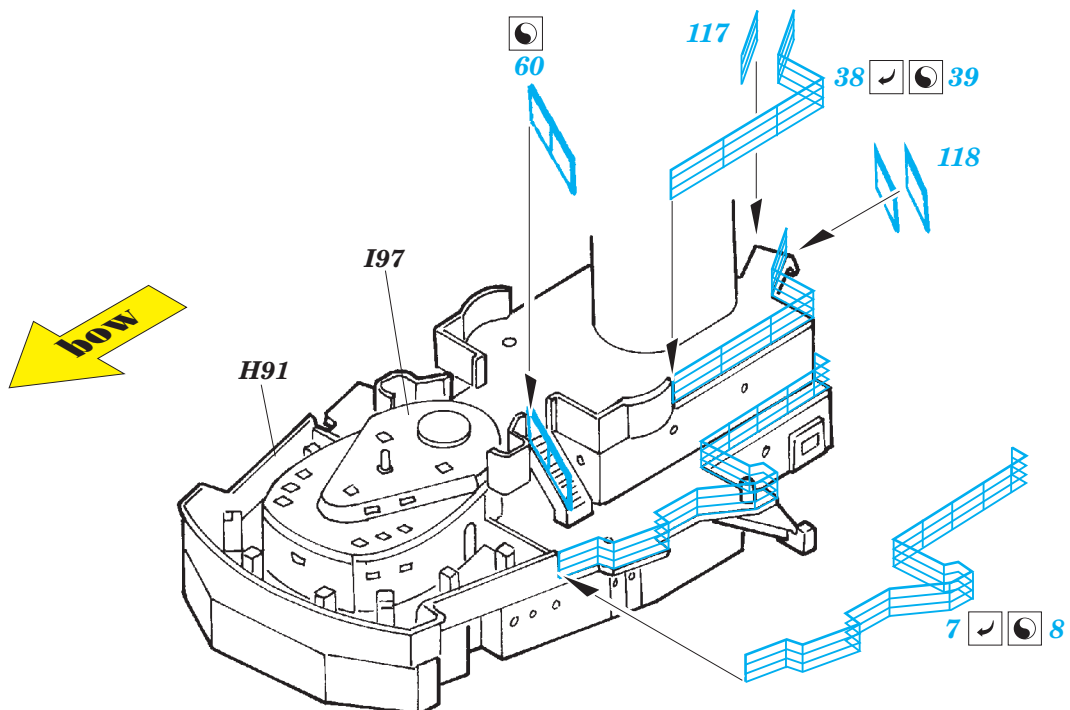

Tirpitz 1/700

eduard

17 038

detail set for 1/700 REVELL No. 05099 kit • sada detailů pro stavebnici 1/700 REVELL No. 05099

- APPLY EXPRESS MASK AND PAINT BEFORE GLUING
POUŽIT EXPRESS MASK NABARVIT PŘED SLEPENÍM
- SYMMETRICAL ASSEMBLY
SYMETRICKÁ MONTÁŽ
- REMOVE
ODSTRANIT
- GRIND
OBROUSIT
- DRILL HOLE
VRTÁT OTVOR
- COLORED ETCHED PARTS
LEPTANÉ BAREVNÉ DÍLY
- ETCHED PARTS
LEPTANÉ NEBAREVNÉ DÍLY
- ORIGINAL KIT PARTS
PŮVODNÍ DÍLY STAVEBNICE
- BEND
OHNOUT
- OPTION
VOLBA
- REPLACE
NAHRADIT
- REVERSE SIDE
OTOČIT

ORIGINAL KIT PARTS
PŮVODNÍ DÍLY STAVEBNICE

PHOTO-ETCHED PARTS
LEPTANÉ DÍLY

PARTS TO BE REMOVED
DÍLY K ODSTRANĚNÍ

FILL
TMELIT

Related products: 17 037 Bismarck 1/700