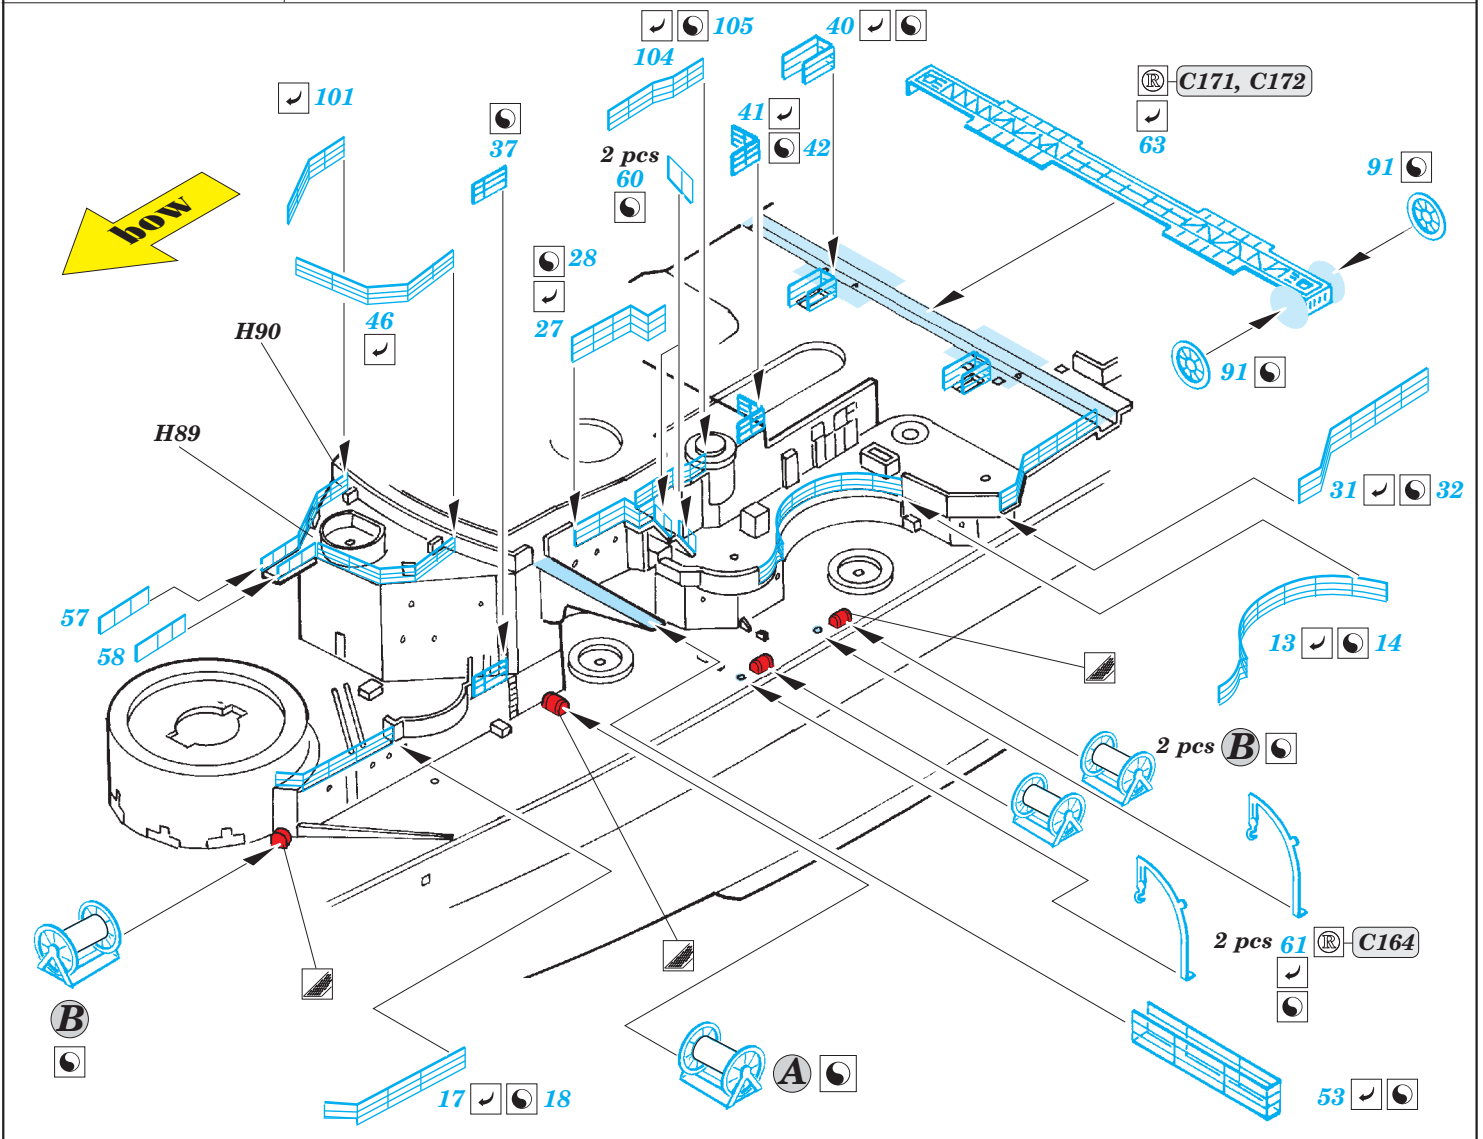

Tirpitz 1/700

eduard

17 038

detail set for 1/700 REVELL No. 05099 kit • sada detailů pro stavebnici 1/700 REVELL No. 05099

- APPLY EXPRESS MASK AND PAINT BEFORE GLUING
POUŽIT EXPRESS MASK NABARVIT PŘED SLEPENÍM
- SYMMETRICAL ASSEMBLY
SYMETRICKÁ MONTÁŽ
- REMOVE
ODSTRANIT
- GRIND
OBROUSIT
- DRILL HOLE
VRTÁT OTVOR
- COLORED ETCHED PARTS
LEPTANÉ BAREVNÉ DÍLY
- ETCHED PARTS
LEPTANÉ NEBAREVNÉ DÍLY
- ORIGINAL KIT PARTS
PŮVODNÍ DÍLY STAVEBNICE
- BEND
OHNOUT
- OPTION
VOLBA
- REPLACE
NAHRADIT
- REVERSE SIDE
OTOČIT

ORIGINAL KIT PARTS
PŮVODNÍ DÍLY STAVEBNICE

PHOTO-ETCHED PARTS
LEPTANÉ DÍLY

PARTS TO BE REMOVED
DÍLY K ODSTRANĚNÍ

FILL
TMELIT

Related products: 17 037 Bismarck 1/700