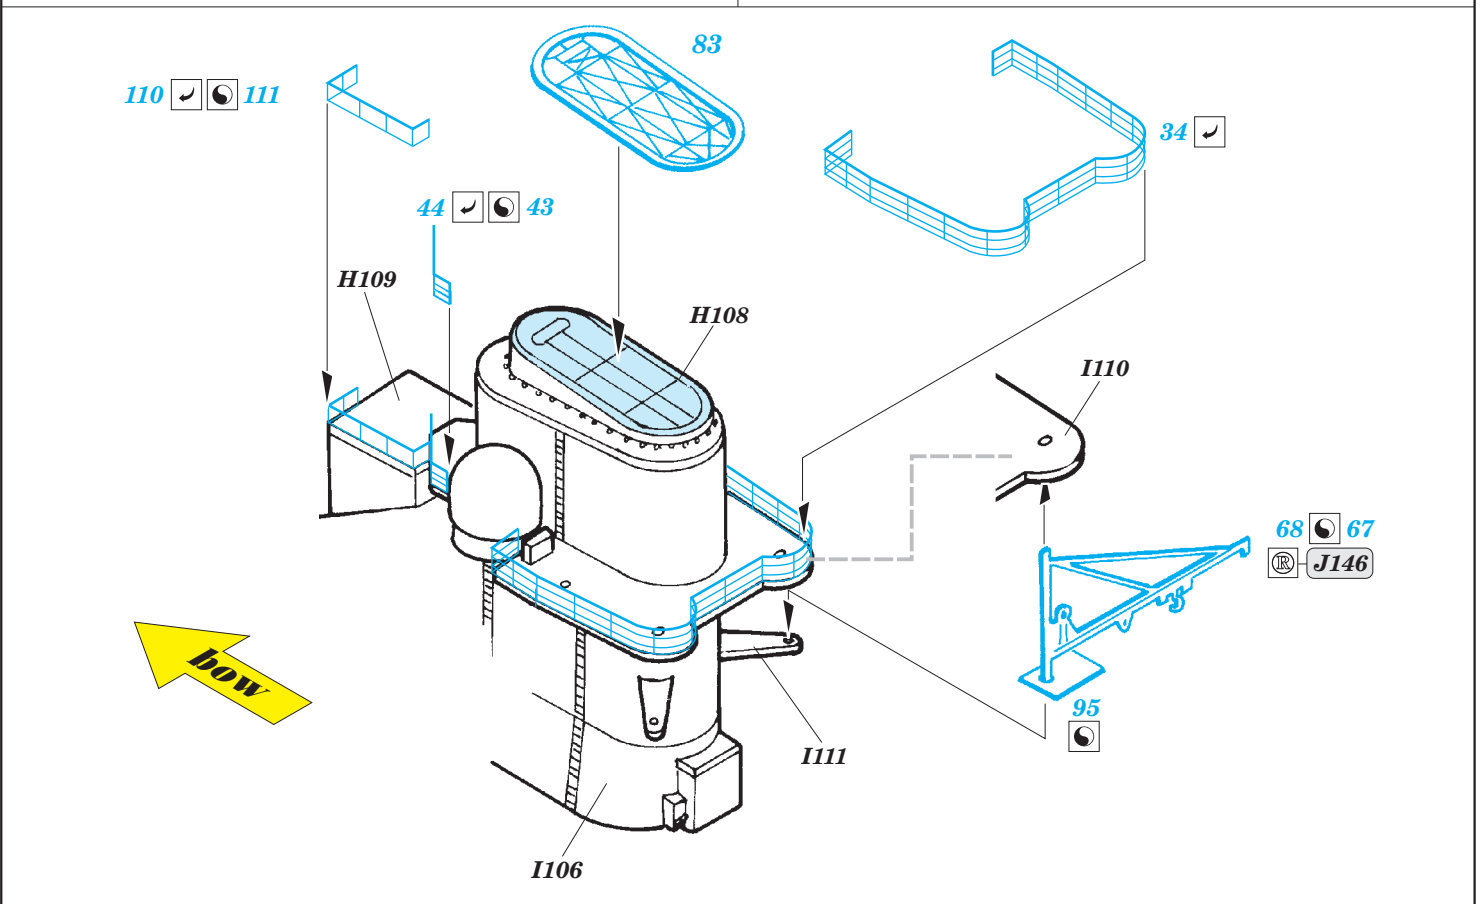

Tirpitz 1/700

eduard

17 038

detail set for 1/700 REVELL No. 05099 kit • sada detailů pro stavebnici 1/700 REVELL No. 05099

- APPLY EXPRESS MASK AND PAINT BEFORE GLUING
POUŽIT EXPRESS MASK NABARVIT PŘED SLEPENÍM
- SYMMETRICAL ASSEMBLY
SYMETRICKÁ MONTÁŽ
- REMOVE
ODSTRANIT
- GRIND
OBROUSIT
- DRILL HOLE
VRTÁT OTVOR
- COLORED ETCHED PARTS
LEPTANÉ BAREVNÉ DÍLY
- ETCHED PARTS
LEPTANÉ NEBAREVNÉ DÍLY
- ORIGINAL KIT PARTS
PŮVODNÍ DÍLY STAVEBNICE
- BEND
OHNOUT
- OPTION
VOLBA
- REPLACE
NAHRADIT
- REVERSE SIDE
OTOČIT

ORIGINAL KIT PARTS
PŮVODNÍ DÍLY STAVEBNICE

PHOTO-ETCHED PARTS
LEPTANÉ DÍLY

PARTS TO BE REMOVED
DÍLY K ODSTRANĚNÍ

FILL
TMELIT

Related products: 17 037 Bismarck 1/700