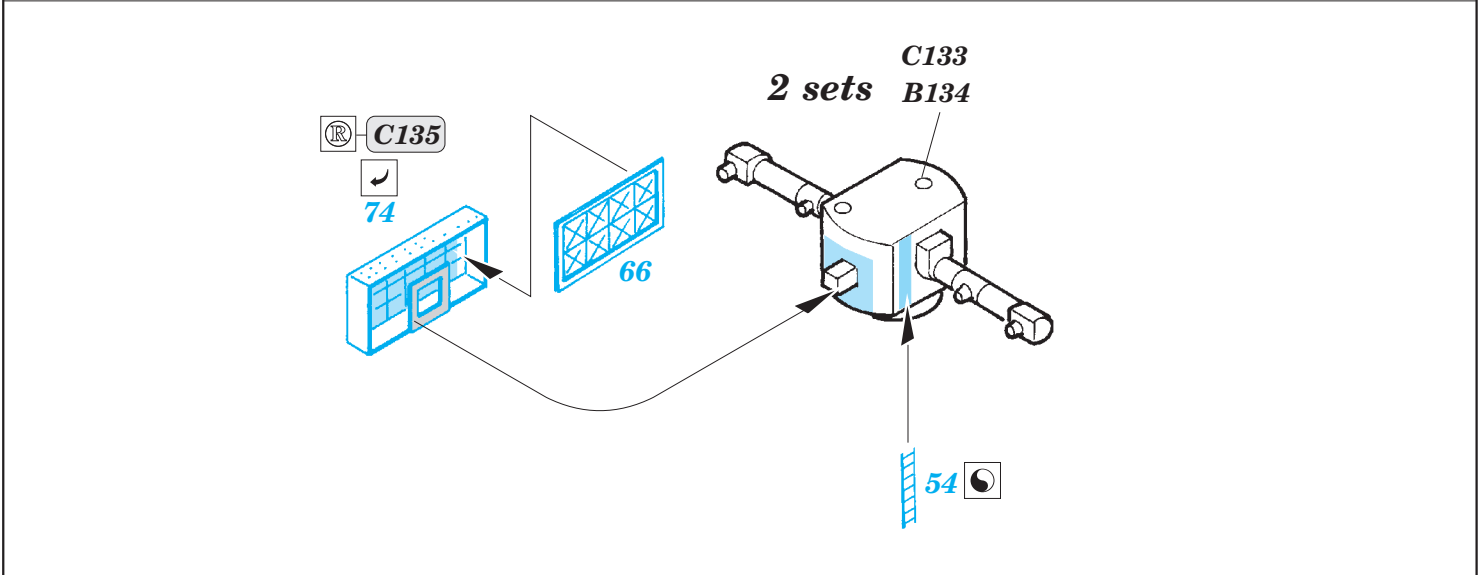

Tirpitz 1/700

eduard

17 038

detail set for 1/700 REVELL No. 05099 kit • sada detailů pro stavebnici 1/700 REVELL No. 05099

- APPLY EXPRESS MASK AND PAINT BEFORE GLUING
POUŽIT EXPRESS MASK NABARVIT PŘED SLEPENÍM
- SYMMETRICAL ASSEMBLY
SYMETRICKÁ MONTÁŽ
- REMOVE
ODSTRANIT
- GRIND
OBROUSIT
- DRILL HOLE
VRTÁT OTVOR
- COLORED ETCHED PARTS
LEPTANÉ BAREVNÉ DÍLY
- ETCHED PARTS
LEPTANÉ NEBAREVNÉ DÍLY
- ORIGINAL KIT PARTS
PŮVODNÍ DÍLY STAVEBNICE
- BEND
OHNOUT
- OPTION
VOLBA
- REPLACE
NAHRADIT
- REVERSE SIDE
OTOČIT

ORIGINAL KIT PARTS
PŮVODNÍ DÍLY STAVEBNICE

PHOTO-ETCHED PARTS
LEPTANÉ DÍLY

PARTS TO BE REMOVED
DÍLY K ODSTRANĚNÍ

FILL
TMELIT

Related products: 17 037 Bismarck 1/700