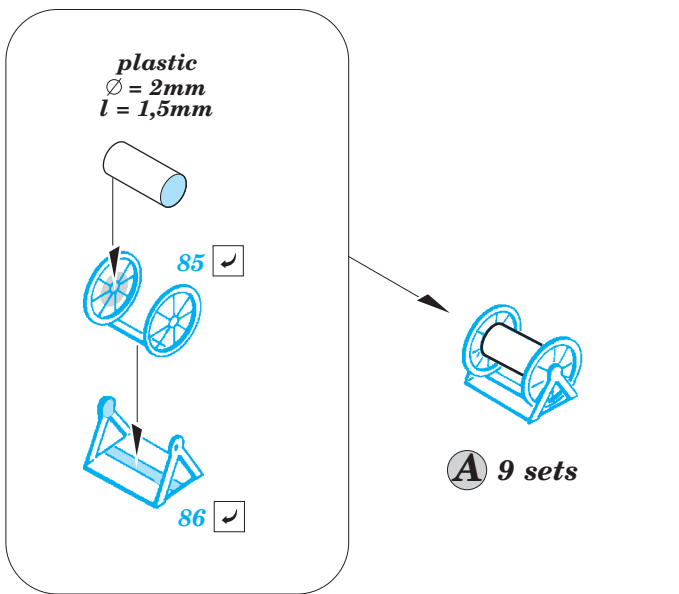

Tirpitz 1/700

eduard

17 038

detail set for 1/700 REVELL No. 05099 kit • sada detailů pro stavebnici 1/700 REVELL No. 05099

- APPLY EXPRESS MASK AND PAINT BEFORE GLUING
POUŽIT EXPRESS MASK NABARVIT PŘED SLEPENÍM
- SYMMETRICAL ASSEMBLY
SYMETRICKÁ MONTÁŽ
- REMOVE
ODSTRANIT
- GRIND
OBROUSIT
- DRILL HOLE
VRTÁT OTVOR
- COLORED ETCHED PARTS
LEPTANÉ BAREVNÉ DÍLY
- ETCHED PARTS
LEPTANÉ NEBAREVNÉ DÍLY
- ORIGINAL KIT PARTS
PŮVODNÍ DÍLY STAVEBNICE
- BEND
OHNOUT
- OPTION
VOLBA
- REPLACE
NAHRADIT
- REVERSE SIDE
OTOČIT

ORIGINAL KIT PARTS
PŮVODNÍ DÍLY STAVEBNICE

PHOTO-ETCHED PARTS
LEPTANÉ DÍLY

PARTS TO BE REMOVED
DÍLY K ODSTRANĚNÍ

FILL
TMELIT

Related products: 17 037 Bismarck 1/700