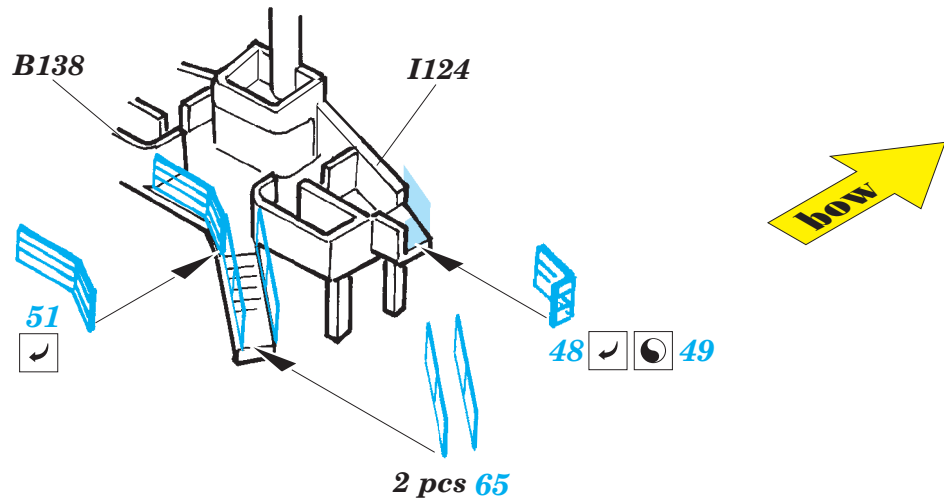

Tirpitz 1/700

eduard

17 038

detail set for 1/700 REVELL No. 05099 kit • sada detailů pro stavebnici 1/700 REVELL No. 05099

- APPLY EXPRESS MASK AND PAINT BEFORE GLUING
POUŽIT EXPRESS MASK NABARVIT PŘED SLEPENÍM
- SYMMETRICAL ASSEMBLY
SYMETRICKÁ MONTÁŽ
- REMOVE
ODSTRANIT
- GRIND
OBROUSIT
- DRILL HOLE
VRTÁT OTVOR
- COLORED ETCHED PARTS
LEPTANÉ BAREVNÉ DÍLY
- ETCHED PARTS
LEPTANÉ NEBAREVNÉ DÍLY
- ORIGINAL KIT PARTS
PŮVODNÍ DÍLY STAVEBNICE
- BEND
OHNOUT
- OPTION
VOLBA
- REPLACE
NAHRADIT
- REVERSE SIDE
OTOČIT

ORIGINAL KIT PARTS
PŮVODNÍ DÍLY STAVEBNICE

PHOTO-ETCHED PARTS
LEPTANÉ DÍLY

PARTS TO BE REMOVED
DÍLY K ODSTRANĚNÍ

FILL
TMELIT

Related products: 17 037 Bismarck 1/700