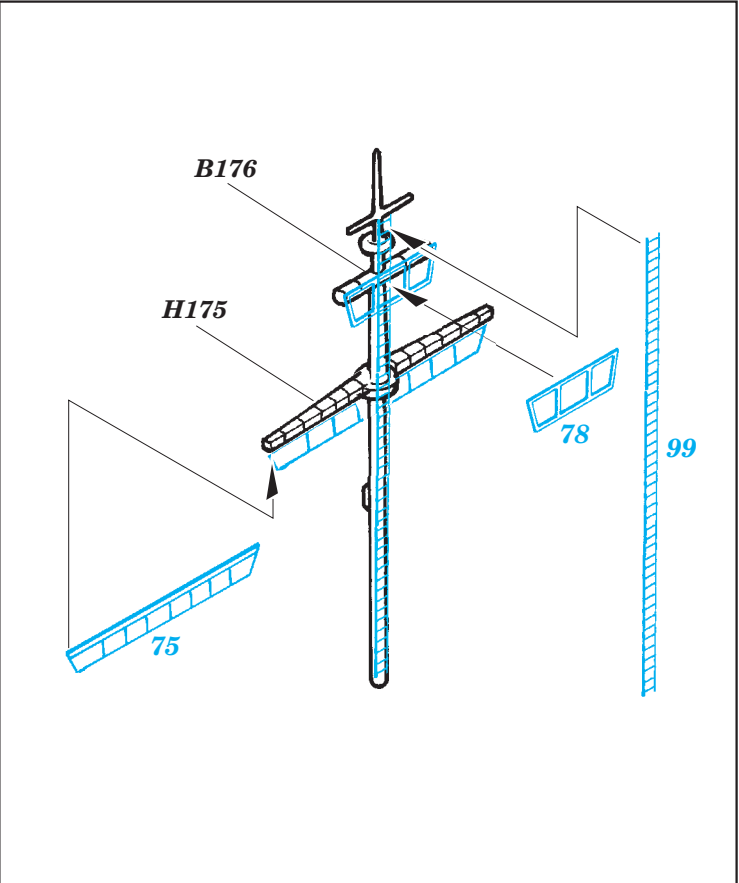

Tirpitz 1/700

eduard

17 038

detail set for 1/700 REVELL No. 05099 kit • sada detailů pro stavebnici 1/700 REVELL No. 05099

- APPLY EXPRESS MASK AND PAINT BEFORE GLUING
POUŽIT EXPRESS MASK NABARVIT PŘED SLEPENÍM
- SYMMETRICAL ASSEMBLY
SYMETRICKÁ MONTÁŽ
- REMOVE
ODSTRANIT
- GRIND
OBROUSIT
- DRILL HOLE
VRTÁT OTVOR
- COLORED ETCHED PARTS
LEPTANÉ BAREVNÉ DÍLY
- ETCHED PARTS
LEPTANÉ NEBAREVNÉ DÍLY
- ORIGINAL KIT PARTS
PŮVODNÍ DÍLY STAVEBNICE
- BEND
OHNOUT
- OPTION
VOLBA
- REPLACE
NAHRADIT
- REVERSE SIDE
OTOČIT

ORIGINAL KIT PARTS
PŮVODNÍ DÍLY STAVEBNICE

PHOTO-ETCHED PARTS
LEPTANÉ DÍLY

PARTS TO BE REMOVED
DÍLY K ODSTRANĚNÍ

FILL
TMELIT

Related products: 17 037 Bismarck 1/700