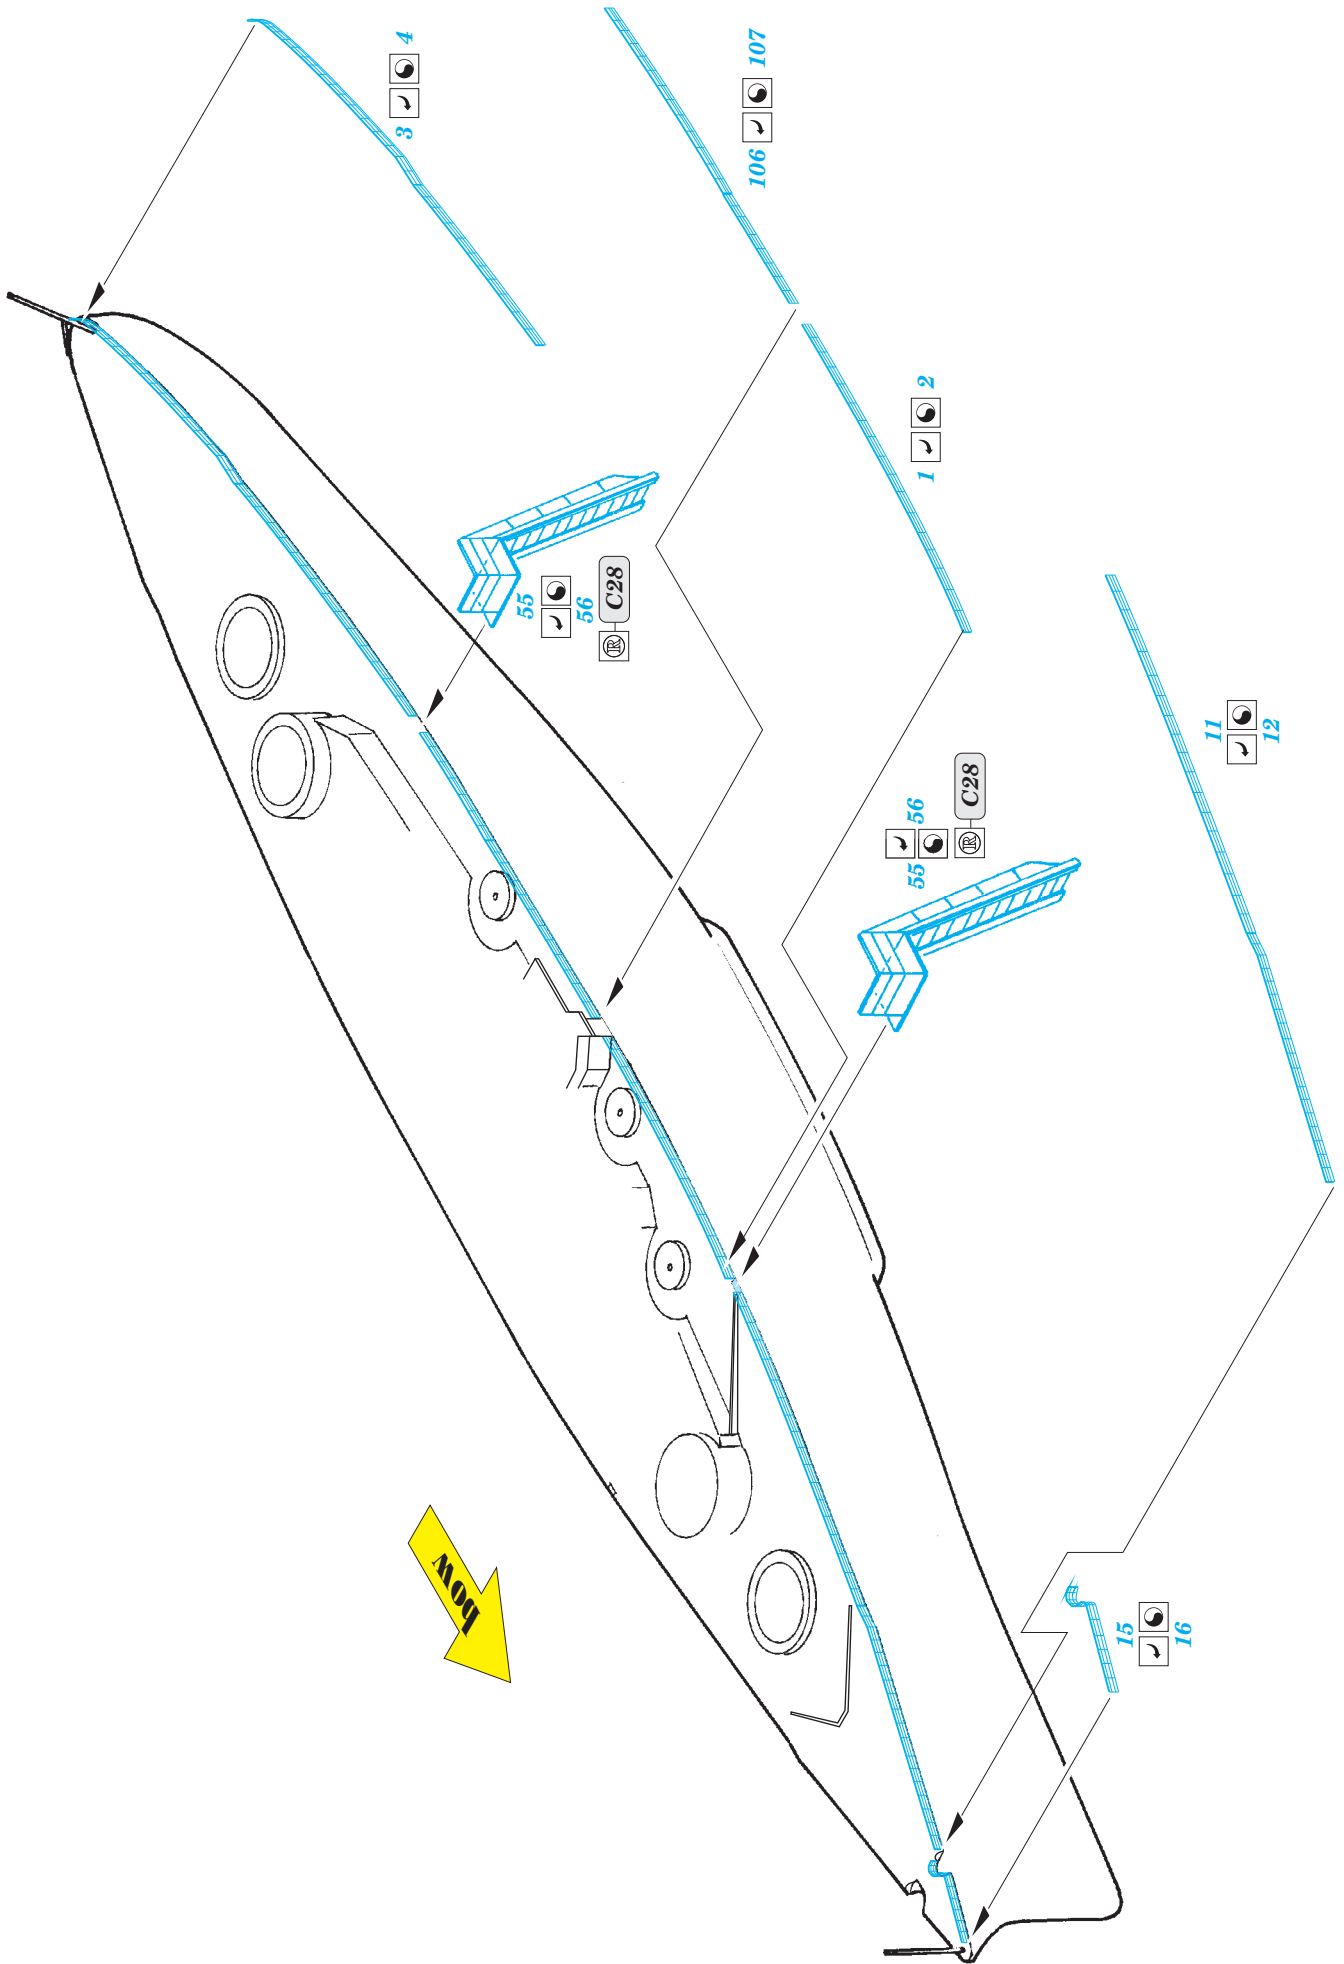

Tirpitz 1/700

eduard

17 038

detail set for 1/700 REVELL No. 05099 kit • sada detailů pro stavebnici 1/700 REVELL No. 05099

- APPLY EXPRESS MASK AND PAINT BEFORE GLUING
POUŽIT EXPRESS MASK NABARVIT PŘED SLEPENÍM
- SYMMETRICAL ASSEMBLY
SYMETRICKÁ MONTÁŽ
- REMOVE
ODSTRANIT
- GRIND
OBROUSIT
- DRILL HOLE
VRTÁT OTVOR
- COLORED ETCHED PARTS
LEPTANÉ BAREVNÉ DÍLY
- ETCHED PARTS
LEPTANÉ NEBAREVNÉ DÍLY
- ORIGINAL KIT PARTS
PŮVODNÍ DÍLY STAVEBNICE
- BEND
OHNOUT
- OPTION
VOLBA
- REPLACE
NAHRADIT
- REVERSE SIDE
OTOČIT

ORIGINAL KIT PARTS
PŮVODNÍ DÍLY STAVEBNICE

PHOTO-ETCHED PARTS
LEPTANÉ DÍLY

PARTS TO BE REMOVED
DÍLY K ODSTRANĚNÍ

FILL
TMELIT

Related products: 17 037 Bismarck 1/700