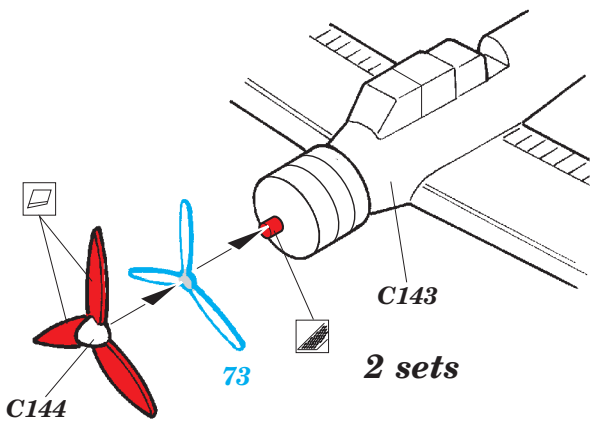

Tirpitz 1/700

eduard

17 038

detail set for 1/700 REVELL No. 05099 kit • sada detailů pro stavebnici 1/700 REVELL No. 05099

- APPLY EXPRESS MASK AND PAINT BEFORE GLUING
POUŽIT EXPRESS MASK NABARVIT PŘED SLEPENÍM
- SYMMETRICAL ASSEMBLY
SYMETRICKÁ MONTÁŽ
- REMOVE
ODSTRANIT
- GRIND
OBROUSIT
- DRILL HOLE
VRTÁT OTVOR
- COLORED ETCHED PARTS
LEPTANÉ BAREVNÉ DÍLY
- ETCHED PARTS
LEPTANÉ NEBAREVNÉ DÍLY
- ORIGINAL KIT PARTS
PŮVODNÍ DÍLY STAVEBNICE
- BEND
OHNOUT
- OPTION
VOLBA
- REPLACE
NAHRADIT
- REVERSE SIDE
OTOČIT

ORIGINAL KIT PARTS
PŮVODNÍ DÍLY STAVEBNICE

PHOTO-ETCHED PARTS
LEPTANÉ DÍLY

PARTS TO BE REMOVED
DÍLY K ODSTRANĚNÍ

FILL
TMELIT

Related products: 17 037 Bismarck 1/700