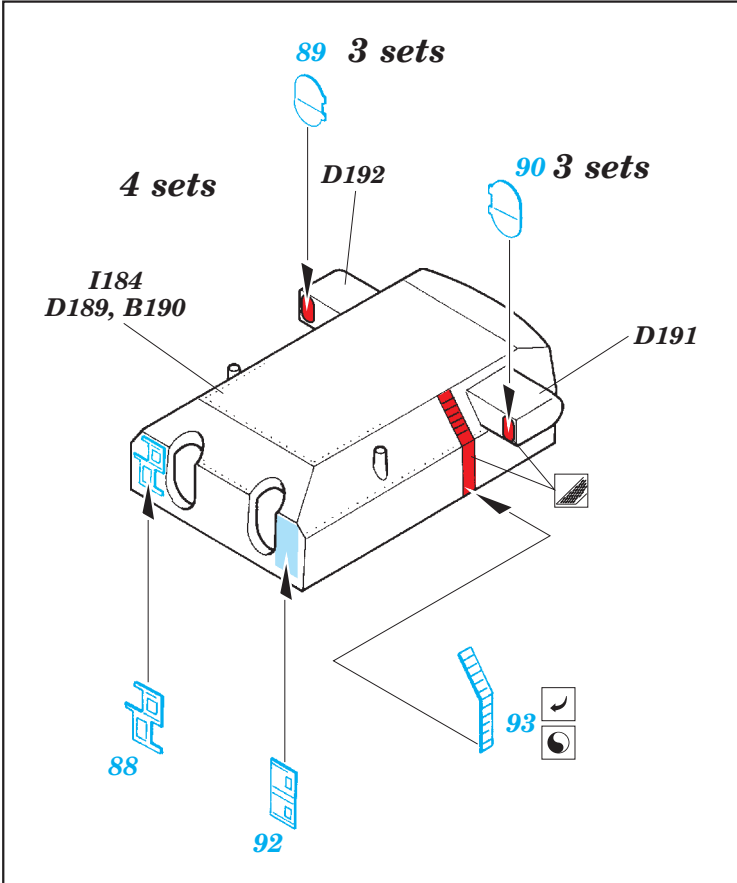

Tirpitz 1/700

eduard

17 038

detail set for 1/700 REVELL No. 05099 kit • sada detailů pro stavebnici 1/700 REVELL No. 05099

- APPLY EXPRESS MASK AND PAINT BEFORE GLUING
POUŽIT EXPRESS MASK NABARVIT PŘED SLEPENÍM
- SYMMETRICAL ASSEMBLY
SYMETRICKÁ MONTÁŽ
- REMOVE
ODSTRANIT
- GRIND
OBROUSIT
- DRILL HOLE
VRTÁT OTVOR
- COLORED ETCHED PARTS
LEPTANÉ BAREVNÉ DÍLY
- ETCHED PARTS
LEPTANÉ NEBAREVNÉ DÍLY
- ORIGINAL KIT PARTS
PŮVODNÍ DÍLY STAVEBNICE
- BEND
OHNOUT
- OPTION
VOLBA
- REPLACE
NAHRADIT
- REVERSE SIDE
OTOČIT

ORIGINAL KIT PARTS
PŮVODNÍ DÍLY STAVEBNICE

PHOTO-ETCHED PARTS
LEPTANÉ DÍLY

PARTS TO BE REMOVED
DÍLY K ODSTRANĚNÍ

FILL
TMELIT

Related products: 17 037 Bismarck 1/700