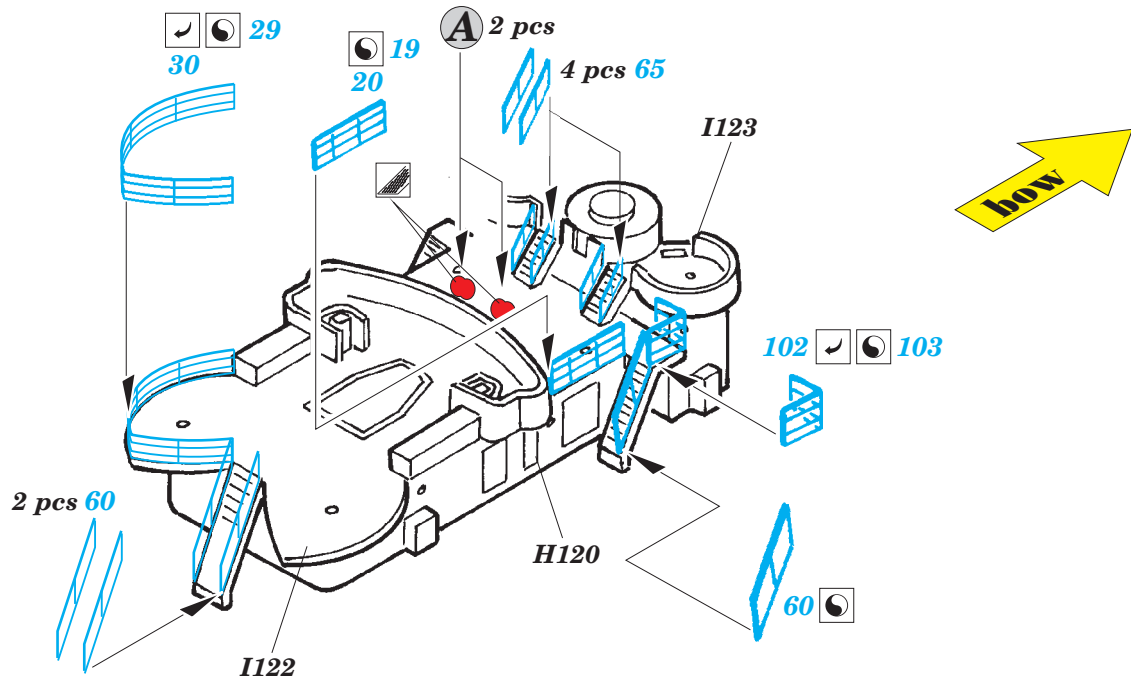

Tirpitz 1/700

eduard

17 038

detail set for 1/700 REVELL No. 05099 kit • sada detailů pro stavebnici 1/700 REVELL No. 05099

- APPLY EXPRESS MASK AND PAINT BEFORE GLUING
POUŽIT EXPRESS MASK NABARVIT PŘED SLEPENÍM
- SYMMETRICAL ASSEMBLY
SYMETRICKÁ MONTÁŽ
- REMOVE
ODSTRANIT
- GRIND
OBROUSIT
- DRILL HOLE
VRTÁT OTVOR
- COLORED ETCHED PARTS
LEPTANÉ BAREVNÉ DÍLY
- ETCHED PARTS
LEPTANÉ NEBAREVNÉ DÍLY
- ORIGINAL KIT PARTS
PŮVODNÍ DÍLY STAVEBNICE
- BEND
OHNOUT
- OPTION
VOLBA
- REPLACE
NAHRADIT
- REVERSE SIDE
OTOČIT

ORIGINAL KIT PARTS
PŮVODNÍ DÍLY STAVEBNICE

PHOTO-ETCHED PARTS
LEPTANÉ DÍLY

PARTS TO BE REMOVED
DÍLY K ODSTRANĚNÍ

FILL
TMELIT

Related products: 17 037 Bismarck 1/700