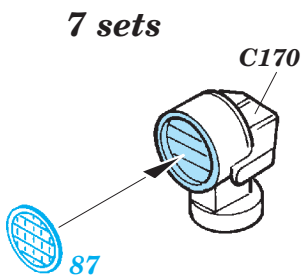

Tirpitz 1/700

eduard

17 038

detail set for 1/700 REVELL No. 05099 kit • sada detailů pro stavebnici 1/700 REVELL No. 05099

- APPLY EXPRESS MASK AND PAINT BEFORE GLUING
POUŽIT EXPRESS MASK NABARVIT PŘED SLEPENÍM
- SYMMETRICAL ASSEMBLY
SYMETRICKÁ MONTÁŽ
- REMOVE
ODSTRANIT
- GRIND
OBROUSIT
- DRILL HOLE
VRTÁT OTVOR
- COLORED ETCHED PARTS
LEPTANÉ BAREVNÉ DÍLY
- ETCHED PARTS
LEPTANÉ NEBAREVNÉ DÍLY
- ORIGINAL KIT PARTS
PŮVODNÍ DÍLY STAVEBNICE
- BEND
OHNOUT
- OPTION
VOLBA
- REPLACE
NAHRADIT
- REVERSE SIDE
OTOČIT

ORIGINAL KIT PARTS
PŮVODNÍ DÍLY STAVEBNICE

PHOTO-ETCHED PARTS
LEPTANÉ DÍLY

PARTS TO BE REMOVED
DÍLY K ODSTRANĚNÍ

FILL
TMELIT

Related products: 17 037 Bismarck 1/700