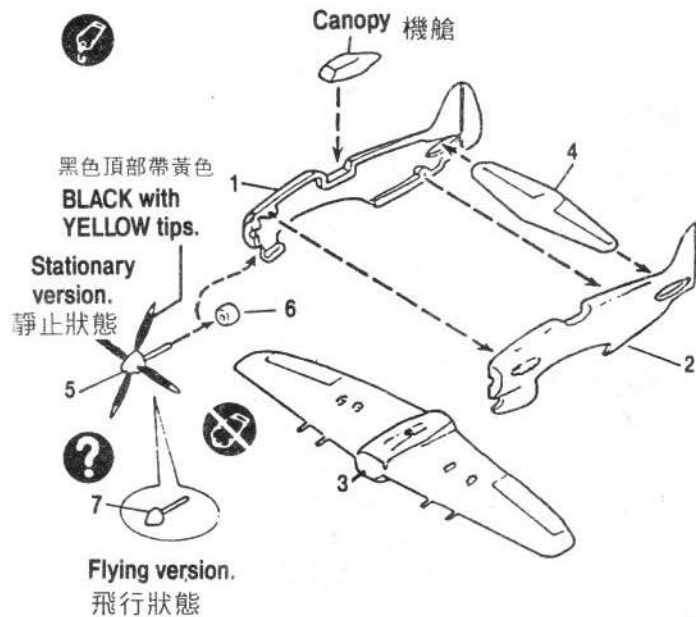

1/144 Scale HAWKER TEMPEST MK.V

F1305

1

2