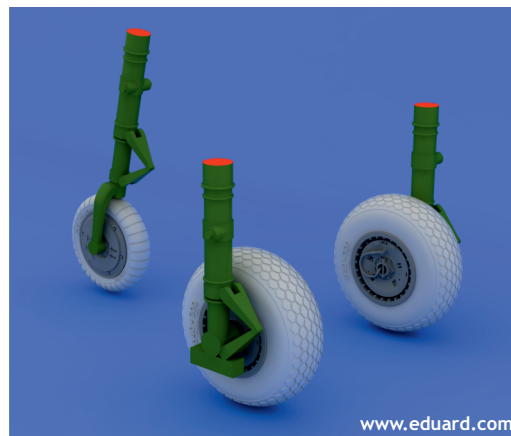

648 106 Me262 wheels

For Tamiya kit • pro stavebnici Tamiya

1/48

BRASSIN

www.eduard.com

BRASSIN