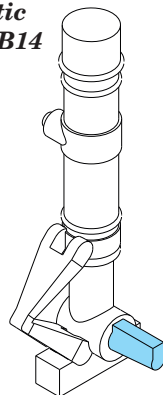

SYMMETRICAL ASSEMBLY
SYMETRICKÁ MONTÁŽ

REMOVE ODSTRANIT	BEND OHNOUT
GRIND OBROUSIT	OPTION VOLBA
DRILL HOLE VRTAT OTVOR	REPLACE NAHRADIT

plastic
B15 **B14**

H 2
C 2
BLACK

R7

H 77
C 137
TIRE BLACK

R4

plastic
C15

H 2
C 2
BLACK

R2

H 77
C 137
TIRE BLACK

R1

H 2
C 2
BLACK

R3

H 2
C 2
BLACK

R5 **R6**

R5 - left wheel
R6 - right wheel