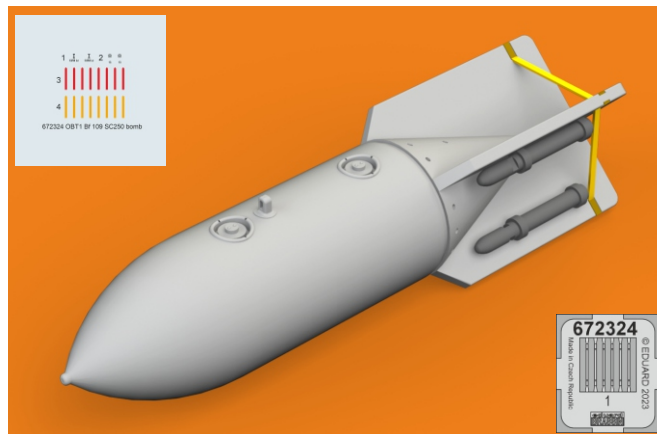

**672 324 Bf 109 SC250 bomb**  
for Eduard kit - pro stavebnici Eduard

**eduard**  
**BRASSIN**

**1/72 scale**

**672 324 Bf 109 SC250 bomb**  
for Eduard kit - pro stavebnici Eduard

**1/72**

**COLOURS**

GSI Creos (GUNZE)			Mr.METAL COLOR	
AQUEOUS	Mr.COLOR			
H64	C17	RLM71 DARK GREEN	MC211	CHROME SILVER
			MC219	BRASS

**eduard**

**435 21 Obrnice 170**  
**Czech Republic**

[www.eduard.com](http://www.eduard.com)  
**5,95**

**eduard**

1

2

DECALS

- |                           |                     |   |
|---------------------------|---------------------|---|
| REMOVE<br>ODSTRANIT       | BEND<br>OHNOUT      | SYMMETRICAL ASSEMBLY<br>SYMETRICKÁ MONTÁŽ |
| GRIND<br>OBROUSIT         | OPTION<br>VOLBA     | SCRIBE THE PANEL AND HOLES<br>RYTÍ        |
| DRILL HOLE<br>VRTÁT OTVOR | REPLACE<br>NAHRADIT | REVERSE SIDE<br>OTOČIT                    |