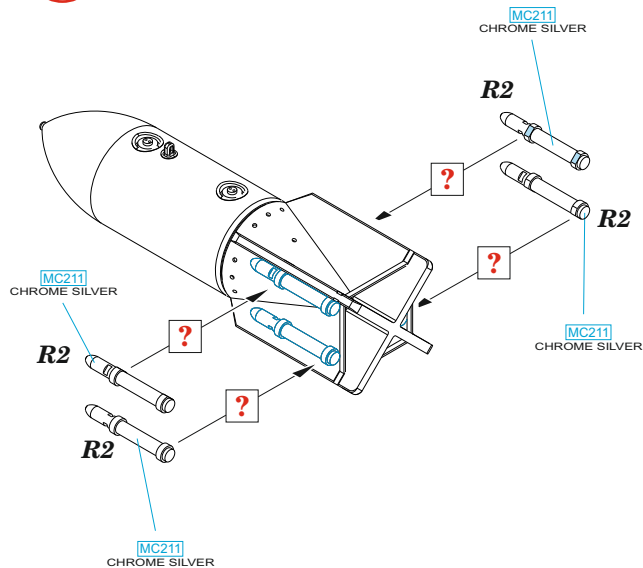

**672 324 Bf 109 SC250 bomb**  
for Eduard kit - pro stavebnici Eduard

**eduard**  
**BRASSIN**

**1/72 scale**

**672 324 Bf 109 SC250 bomb**  
for Eduard kit - pro stavebnici Eduard

**1/72**

**COLOURS**

GSI Creos (GUNZE)			Mr.METAL COLOR	
AQUEOUS	Mr.COLOR			
H64	C17	RLM71 DARK GREEN	MC211	CHROME SILVER
			MC219	BRASS

**eduard**

**435 21 Obrnice 170**  
**Czech Republic**

[www.eduard.com](http://www.eduard.com)  
**5,95**

**eduard**

1

2

DECALS

- |                           |                     |   |
|---------------------------|---------------------|---|
| REMOVE<br>ODSTRANIT       | BEND<br>OHNOUT      | SYMMETRICAL ASSEMBLY<br>SYMETRICKÁ MONTÁŽ |
| GRIND<br>OBROUSIT         | OPTION<br>VOLBA     | SCRIBE THE PANEL AND HOLES<br>RYTÍ        |
| DRILL HOLE<br>VRTÁT OTVOR | REPLACE<br>NAHRADIT | REVERSE SIDE<br>OTOČIT                    |