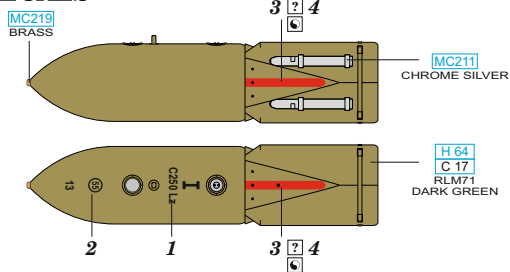

**672 324 Bf 109 SC250 bomb**  
for Eduard kit - pro stavebnici Eduard

**eduard**  
**BRASSIN**

**1/72 scale**

**672 324 Bf 109 SC250 bomb**  
for Eduard kit - pro stavebnici Eduard

**1/72**

**COLOURS**

GSI Creos (GUNZE)			Mr.METAL COLOR	
AQUEOUS	Mr.COLOR			
H64	C17	RLM71 DARK GREEN	MC211	CHROME SILVER
			MC219	BRASS

**eduard**

**435 21 Obrnice 170**  
**Czech Republic**

[www.eduard.com](http://www.eduard.com)  
**5,95**

**eduard**

1

2

DECALS

- |                           |                     |   |
|---------------------------|---------------------|---|
| REMOVE<br>ODSTRANIT       | BEND<br>OHNOUT      | SYMMETRICAL ASSEMBLY<br>SYMETRICKÁ MONTÁŽ |
| GRIND<br>OBROUSIT         | OPTION<br>VOLBA     | SCRIBE THE PANEL AND HOLES<br>RYTÍ        |
| DRILL HOLE<br>VRTÁT OTVOR | REPLACE<br>NAHRADIT | REVERSE SIDE<br>OTOČIT                    |