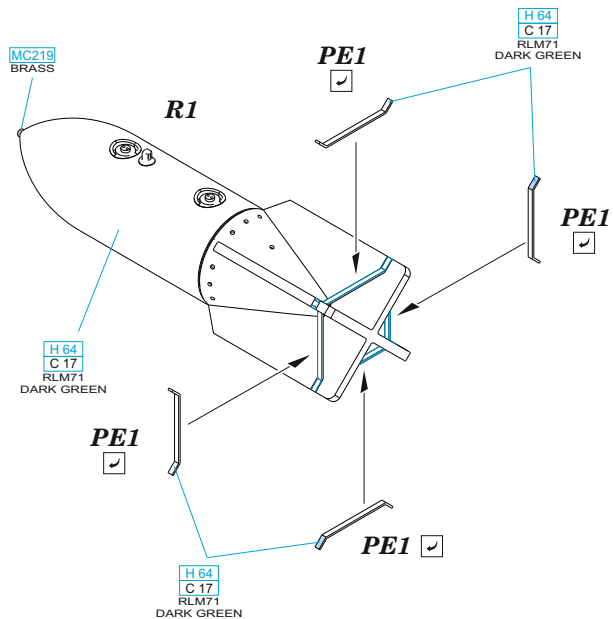

**672 324 Bf 109 SC250 bomb**  
for Eduard kit - pro stavebnici Eduard

**eduard**  
**BRASSIN**

**1/72 scale**

**672 324 Bf 109 SC250 bomb**  
for Eduard kit - pro stavebnici Eduard

**1/72**

**COLOURS**

GSI Creos (GUNZE)			Mr.METAL COLOR	
AQUEOUS	Mr.COLOR			
H64	C17	RLM71 DARK GREEN	MC211	CHROME SILVER
			MC219	BRASS

**eduard**

**435 21 Obrnice 170**  
**Czech Republic**

[www.eduard.com](http://www.eduard.com)  
**5,95**

**eduard**

1

2

DECALS

- |                           |                     |   |
|---------------------------|---------------------|---|
| REMOVE<br>ODSTRANIT       | BEND<br>OHNOUT      | SYMMETRICAL ASSEMBLY<br>SYMETRICKÁ MONTÁŽ |
| GRIND<br>OBROUSIT         | OPTION<br>VOLBA     | SCRIBE THE PANEL AND HOLES<br>RYTÍ        |
| DRILL HOLE<br>VRTÁT OTVOR | REPLACE<br>NAHRADIT | REVERSE SIDE<br>OTOČIT                    |