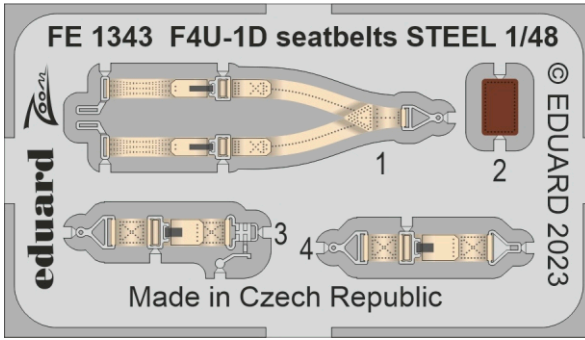

zoom **F4U-1D seatbelts STEEL**

eduard

FE 1343

1/48

detail set for 1/48 HOBBY BOSS kit • sada detailů pro stavebnici 1/48 HOBBY BOSS

- APPLY EXPRESS MASK AND PAINT BEFORE GLUING
POUŽIT EXPRESS MASK NABARVIT PŘED SLEPENÍM
- SYMMETRICAL ASSEMBLY
SYMETRICKÁ MONTÁŽ
- REMOVE
ODSTRANIT
- GRIND
OBROUSIT
- DRILL HOLE
VRTÁT OTVOR
- BEND
OHNOUT
- OPTION
VOLBA
- REPLACE
NAHRADIT
- 1** COLORED ETCHED PARTS
LEPTANÉ BAREVNÉ DÍLY
- 1** ETCHED PARTS
LEPTANÉ NEBAREVNÉ DÍLY
- 1** ORIGINAL KIT PARTS
PŮVODNÍ DÍLY STAVEBNICE

ORIGINAL KIT PARTS PŮVODNÍ DÍLY STAVEBNICE	PHOTO-ETCHED PARTS LEPTANÉ DÍLY	PARTS TO BE REMOVED DÍLY K ODSTRANĚNÍ	FILL TMELIT
---	------------------------------------	--	----------------

Related products: 49 1342 - F4U-1D