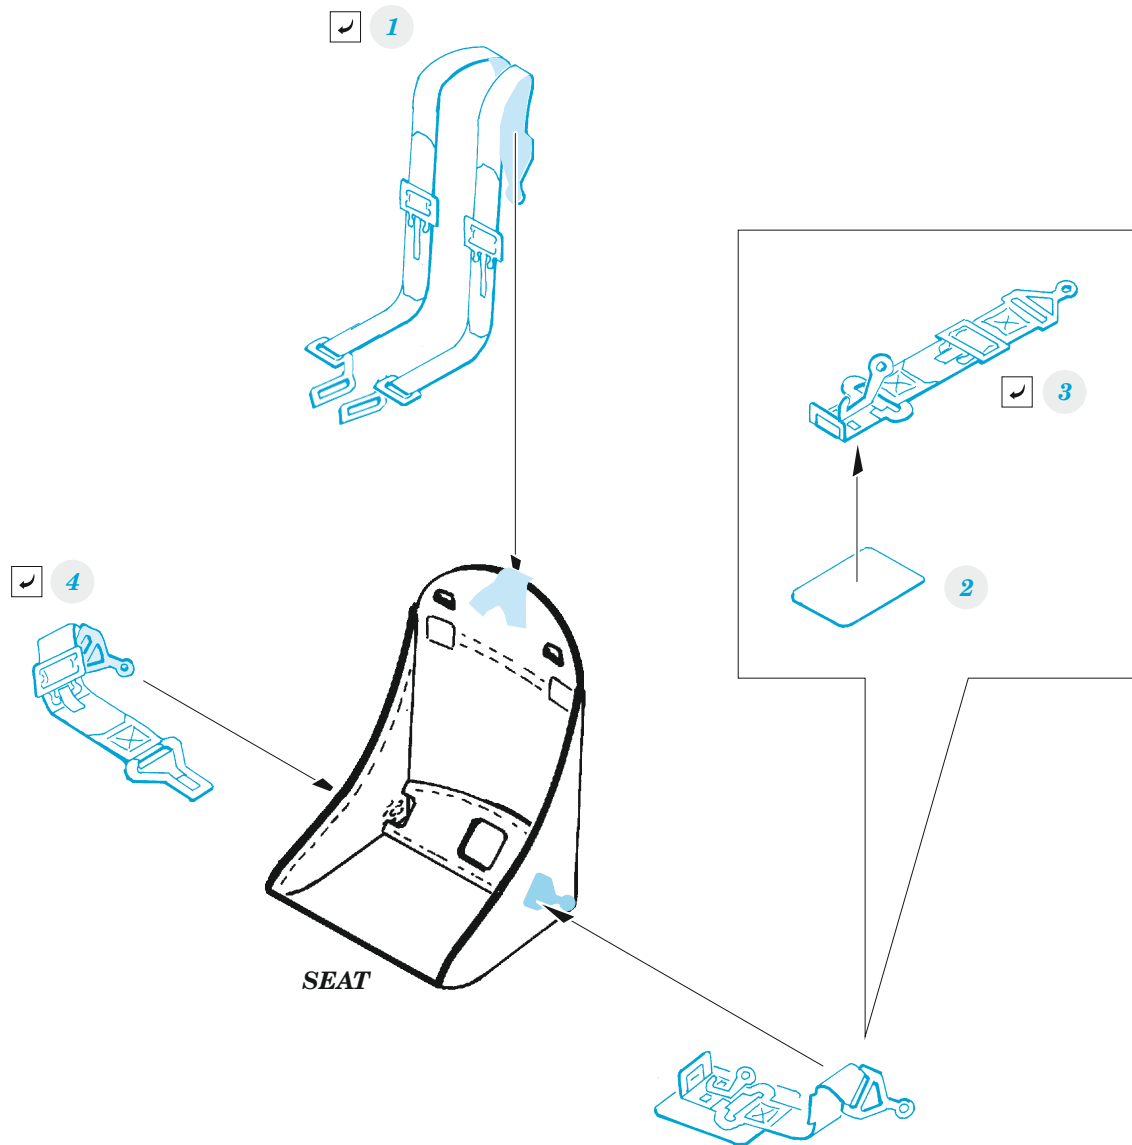

zoom **F4U-1D seatbelts STEEL**

eduard

FE 1343

1/48

detail set for 1/48 HOBBY BOSS kit • sada detailů pro stavebnici 1/48 HOBBY BOSS

- APPLY EXPRESS MASK AND PAINT BEFORE GLUING
POUŽIT EXPRESS MASK NABARVIT PŘED SLEPENÍM
- SYMMETRICAL ASSEMBLY
SYMETRICKÁ MONTÁŽ
- REMOVE
ODSTRANIT
- GRIND
OBROUSIT
- DRILL HOLE
VRTÁT OTVOR
- BEND
OHNOUT
- OPTION
VOLBA
- REPLACE
NAHRADIT
- 1** COLORED ETCHED PARTS
LEPTANÉ BAREVNÉ DÍLY
- 1** ETCHED PARTS
LEPTANÉ NEBAREVNÉ DÍLY
- 1** ORIGINAL KIT PARTS
PŮVODNÍ DÍLY STAVEBNICE

ORIGINAL KIT PARTS PŮVODNÍ DÍLY STAVEBNICE	PHOTO-ETCHED PARTS LEPTANÉ DÍLY	PARTS TO BE REMOVED DÍLY K ODSTRANĚNÍ	FILL TMELIT
---	------------------------------------	--	----------------

Related products: 49 1342 - F4U-1D