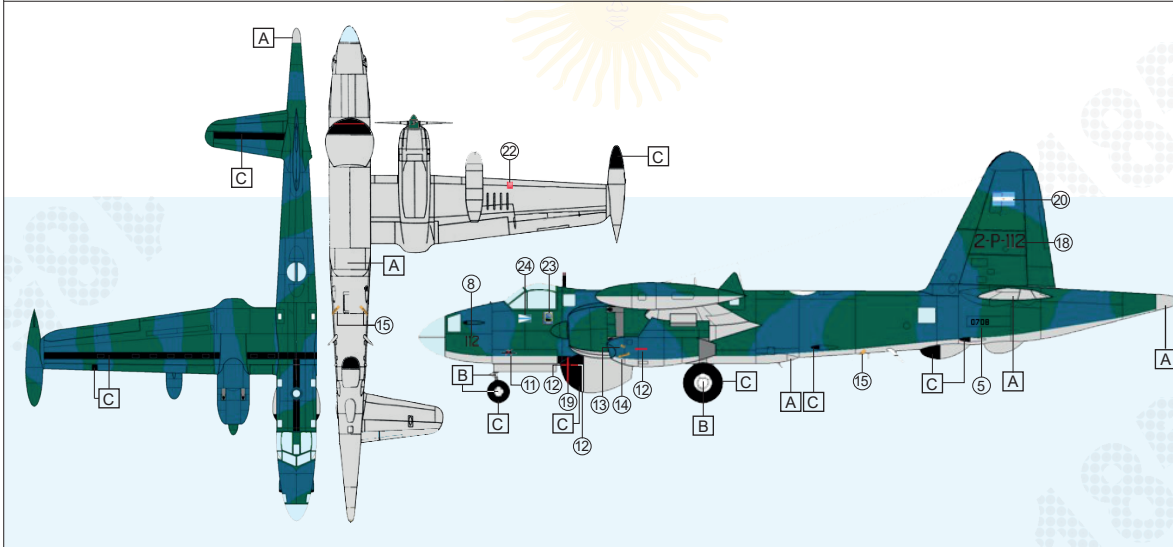

COLORES / COLORS

- [A] Gris Gaviota Claro/Light Gull Gray (FS36440, ANA620)
- [B] Blanco/White (FS37925, RAL9016, RLM21)
- [C] Negro Mate/Flat Black (FS37038 / RAL9005 / RLM22)
- [D] Azul Cielo/Blue Sky (FS35466)
- [E] Rojo Mate/Flat Red (ANA619)
- [F] Oro Viejo/Old Gold (FS27043)

#C185D004
LOCKHEED SP-2E/H NEPTUNE
 [2-P-103][2-P-112]
 1/48

COLORES / COLORS

- [A] Gris Gaviota Claro/Light Gull Gray (FS36440, ANA620)
- [B] Blanco/White (FS37925, RAL9016, RLM21)
- [C] Negro Mate/Flat Black (FS37038 / RAL9005 / RLM22)
- [D]
- [E]
- [F]
- [G] Azul Turquesa/Blue Turquoise (FS35193)
- [H] Azul Luminoso/Bright Blue (FS25183)