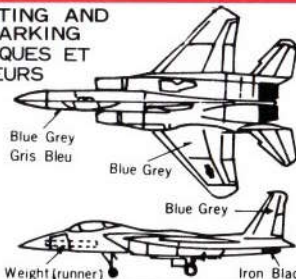

# F-15

#### DATA

- WIDTH-13.5m
- ENVERGURE
- LENGTH-19.5m
- LONGUEUR
- HEIGHT-5.6m
- HAUTEUR
- SPEED-Mach.2.5
- VITESSE