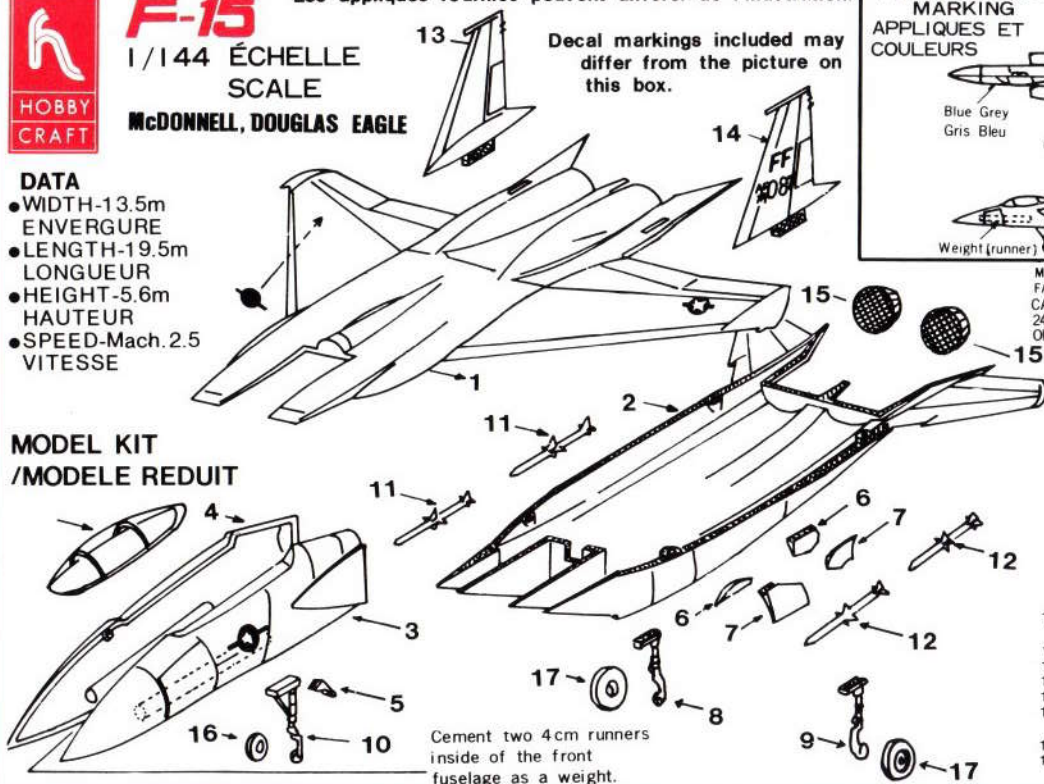

MODEL KIT /MODELE REDUIT

MADE IN SOUTH KOREA
FABRIQUÉ EN SUD CORÉE
CANADIAN HOBBY-CRAFT LTD.
24 RONSON DR REXDALE
ONTARIO CANADA M9W 1 B4

PARTS

1. Fuselage upper
  Dessus du fuselage
2. Fuselage bottom
  Dessous du fuselage
3. Nose cone (left)
  Train cone gauche
4. Nose cone(right)
  Train cone droite
5. Nose gear cover
6. Main gear cover(right)
7. Main gear cover(left)
8. Main gear(right)
9. Main gear(left)
10. Nose gear
  Train avant
- 11-12. Missile
13. Radar (right)
14. Radar (left)
15. Exhaust pipe
16. Nose wheel
  Roue train
17. Main wheel
18. Canopy
  Verrière

Cement two 4cm runners inside of the front fuselage as a weight.