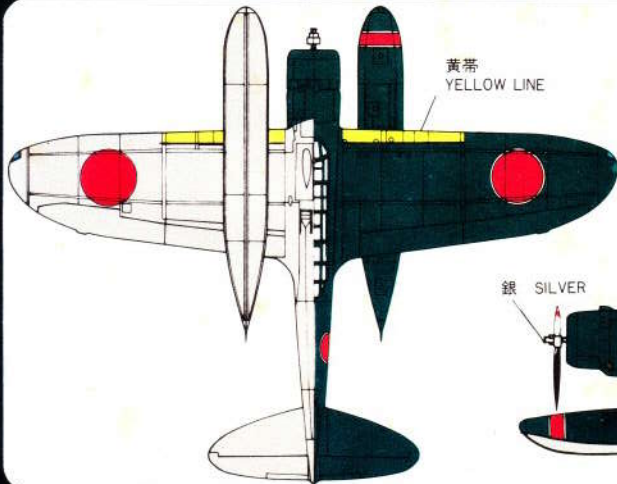

とんでいる形の時
Flying condition

マークをはる
Apply the decal

うらにもはる

★注 意★
部品を取り出した空箱は幼児がかぶったりし
ないようやぶりすて下さい。

家庭用品品質表示法による接着剤品質表示

取扱い上の注意 1. 粘着剤の半乾かないところに保存し
いたがかりしない様注意して下さい。
2. 火気に注意し燃焼をよくして下さい。
3. 粘着剤に当たらない様注意して下さい。
商 標 登録 特 許 第 52,500 号 特 許 第 52,506 号 特 許 第 52,507 号

COLOR GUIDE
カラーガイド

JAPANESE NAVY

AICHI E13-A1

RECONNAISSANCE

SEA PLANE

《Jake》
TYPE 11

黄帯
YELLOW LINE

「零式水上偵察機11型」塗装例

機体上面：ダークグリーン
UPPER SURFACE：DARK GREEN

機体下面：ライトグレイ
UNDER SURFACE：LIGHT GRAY

プロペラ：前面—銀、裏—黒
PROPELLER：FRONT—SILVER, BACK—BLACK

黄橙帯
ORANGE LINE

銀 SILVER

横須賀航空隊所属機

CROWN MODEL CO. LTD.