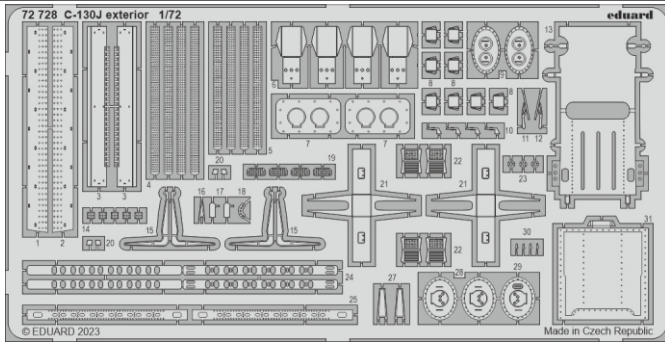

# C-130J exterior

eduard

72 728

1/72

detail set for ZVEZDA 1/72 kit • sada detailů pro stavebnici ZVEZDA 1/72

- APPLY EXPRESS MASK AND PAINT BEFORE GLUING  
POUŽIT EXPRESS MASK NABARVIT PŘED SLEPENÍM
- SYMMETRICAL ASSEMBLY  
SYMETRICKÁ MONTÁŽ
- REMOVE  
ODSTRANIT
- GRIND  
OBROUSIT
- DRILL HOLE  
VRTAT OTVOR
- COLORED ETCHED PARTS  
LEPTANÉ BAREVNÉ DÍLY
- ETCHED PARTS  
LEPTANÉ NEBAREVNÉ DÍLY
- ORIGINAL KIT PARTS  
PŮVODNÍ DÍLY STAVEBNICE
- BEND  
OHNOUT
- OPTION  
VOLBA
- REPLACE  
NAHRADIT
- REVERSE SIDE  
OTOČIT

ORIGINAL KIT PARTS PŮVODNÍ DÍLY STAVEBNICE	PHOTO-ETCHED PARTS LEPTANÉ DÍLY	PARTS TO BE REMOVED DÍLY K ODSTRANĚNÍ	FILL TMELIT
---	------------------------------------	--	----------------

**E16**  
4 pcs

**4 sets**  
G1, G2, G3, G4,  
G5, G6

**180°**

**90°**

**90°**

$\varnothing 0,3 \times 2,0$  mm  
plastic

**6**

**E6**

**4 sets**