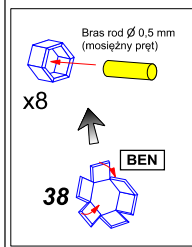

WARNING
Any unauthorized copying, producing and reproducing of ABER company products or any part thereof, is strictly prohibited and any such action establishes liability for a civil action and may give rise to criminal prosecution.

Please note that, for purpose of improvement ABER sets designs are subjects to change without notice. Proszę mieć na uwadze fakt, że zestawy ABER mogą ulec zmianie ze względu na ulepszenia, bez powiadomienia.

We advise that better method to join metal to metal is soldering. Use ABER soldering solution AF20 (doradzamy łączenie części metalowych za pomocą lutowni. Zastosuj nasz topnik AF20)

OSTRZEŻENIE
Jakikolwiek kopiowanie, produkowanie i reprodukcja wyrobów firmy ABER bez zezwolenia w całości lub części jest surowo zabronione. Powyższe działania powodują powstanie odpowiedzialności cywilnej oraz mogą spowodować wszczęcie postępowania karnego.