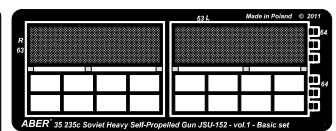

SOVIET HEAVY SELF-PROPELLED GUN

JSU-152

Vol.1 - basic set

Radzieckie ciężkie samobieżne działo JSU-152

cz.1 -zestaw podstawowy

1/35 scale update for Tamiya model

ABER

35 235

WWW.ABER.NET.PL

Made in Poland © 2011