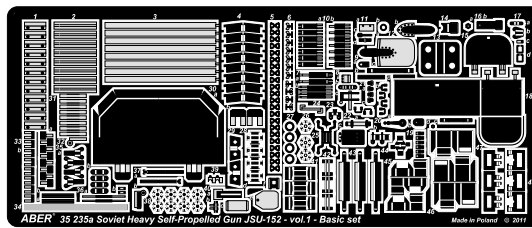

SOVIET HEAVY SELF-PROPELLED GUN

JSU-152

Vol.1 - basic set

Radzieckie ciężkie samobieżne działo JSU-152

cz.1 -zestaw podstawowy

1/35 scale update for Tamiya model

ABER

35 235

WWW.ABER.NET.PL

Made in Poland © 2011