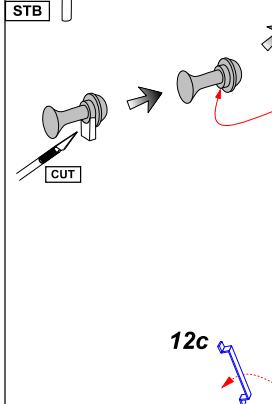

SOVIET HEAVY SELF-PROPELLED GUN

JSU-152

Vol.1 - basic set

Radzieckie ciężkie samobieżne działo JSU-152

cz.1 -zestaw podstawowy

1/35 scale update for Tamiya model

ABER

35 235

We advise that better method to join metal to metal is soldering. Use ABER soldering solution AF20 (doradzamy łączenie części metalowych za pomocą lutowni. Zastosuj nasz topnik AF20)

OSTRZEŻENIE
Jakikolwiek kopiowanie, produkowanie i reprodukcja wyrobów firmy ABER bez zezwolenia w całości lub części jest surowo zabronione. Powyższe działania powodują powstanie odpowiedzialności cywilnej oraz mogą spowodować wszczęcie postępowania karnego.