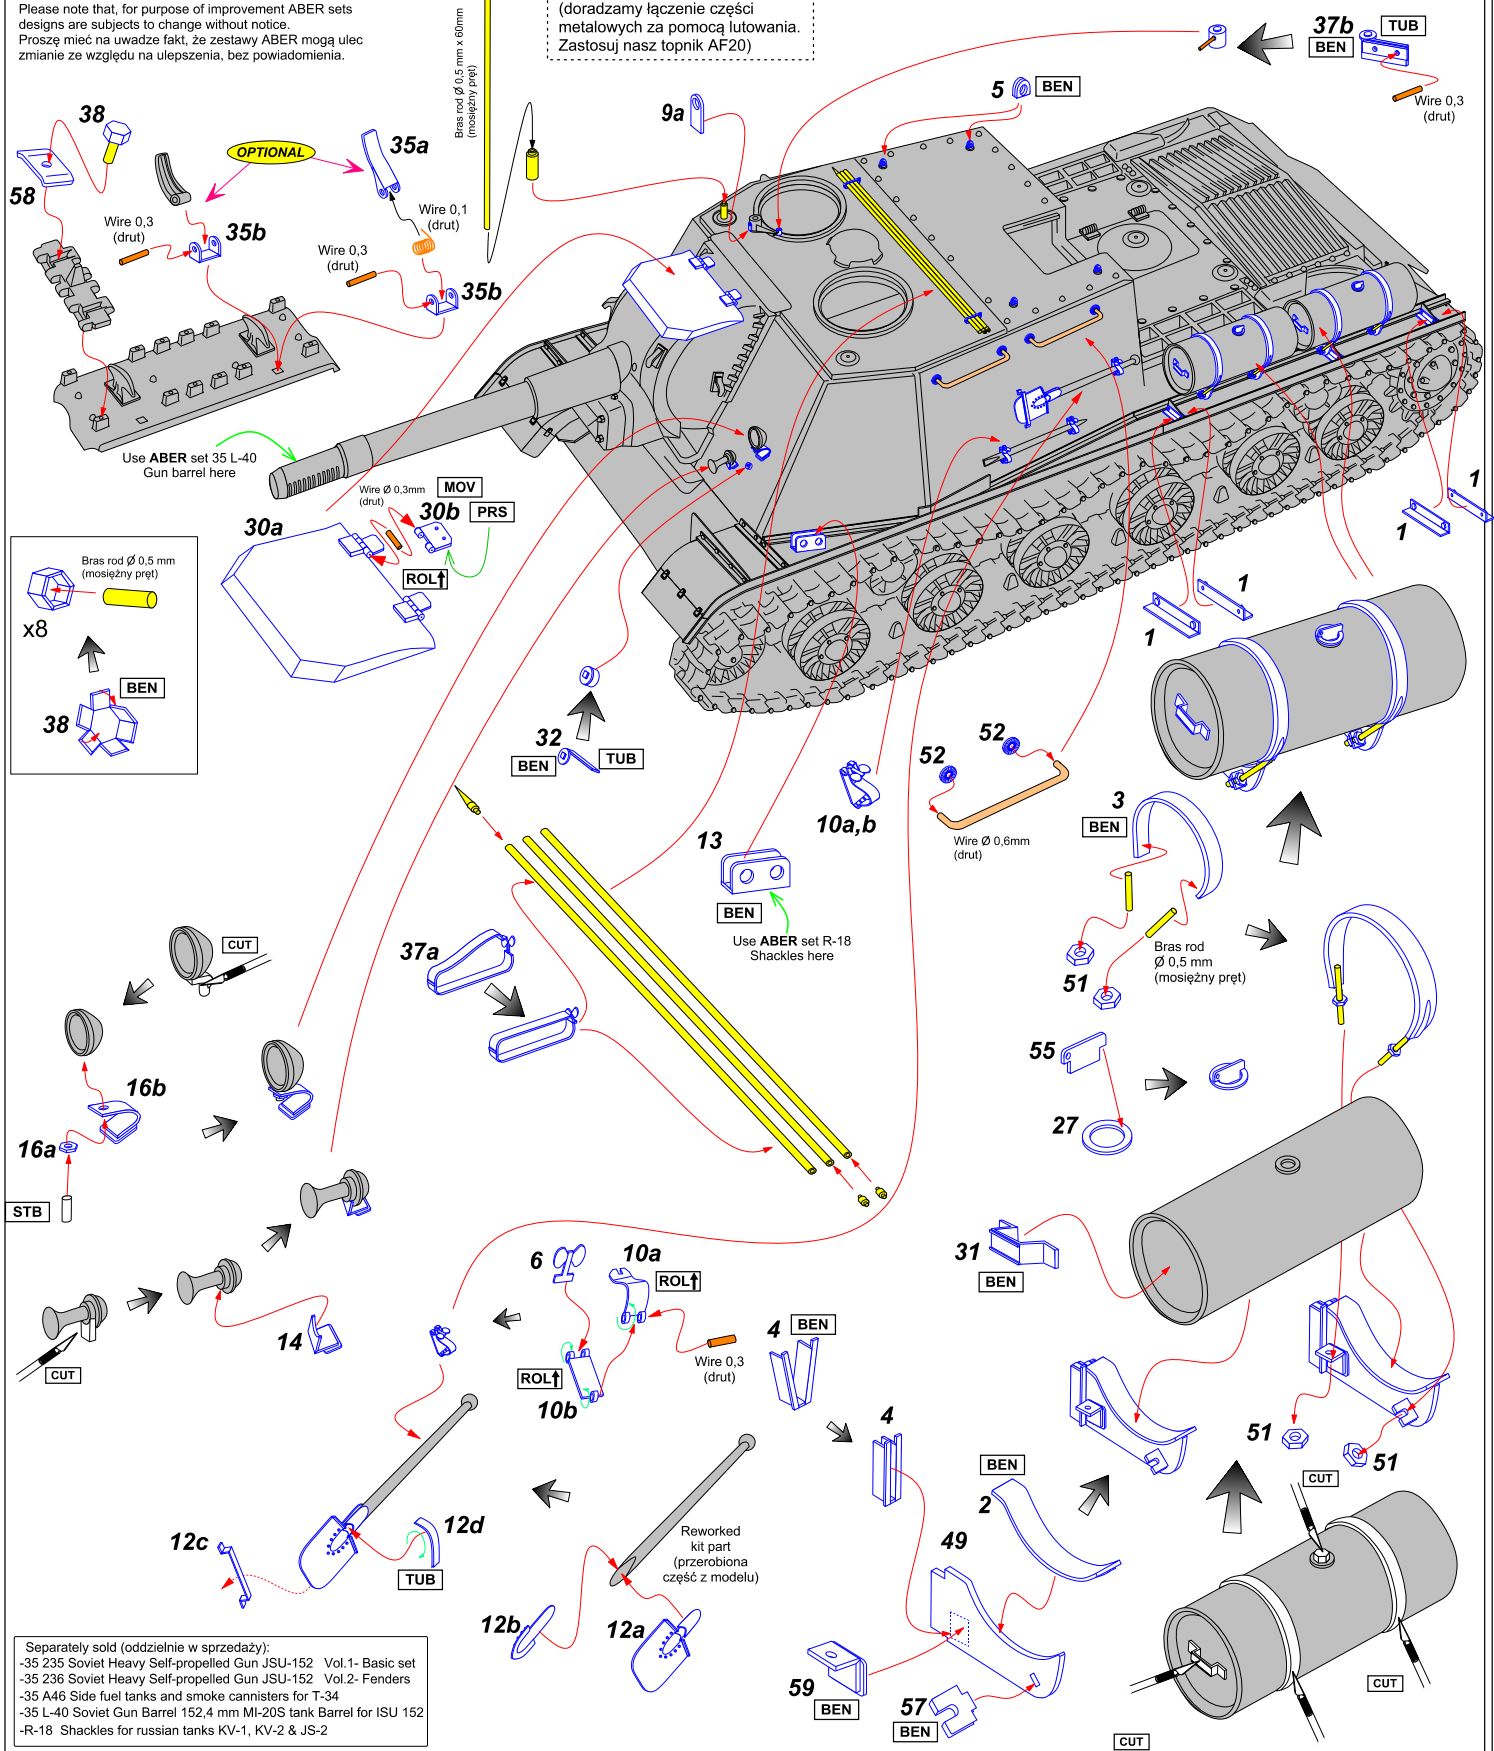

WARNING
Any unauthorized copying, producing and reproducing of ABER company products or any part thereof, is strictly prohibited and any such action establishes liability for a civil action and may give rise to criminal prosecution.

Please note that, for purpose of improvement ABER sets designs are subjects to change without notice. Proszę mieć na uwadze fakt, że zestawy ABER mogą ulec zmianie ze względu na ulepszenia, bez powiadomienia.

We advise that better method to join metal to metal is soldering. Use ABER soldering solution AF20 (doradzamy łączenie części metalowych za pomocą lutowni. Zastosuj nasz topnik AF20)

OSTRZEŻENIE
Jakikolwiek kopiowanie, produkowanie i reprodukcja wyrobów firmy ABER bez zezwolenia w całości lub części jest surowo zabronione. Powyższe działania powodują powstanie odpowiedzialności cywilnej oraz mogą spowodować wszczęcie postępowania karnego.