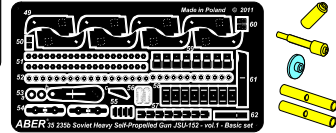

SOVIET HEAVY SELF-PROPELLED GUN

JSU-152

Vol.1 - basic set

Radzieckie ciężkie samobieżne działo JSU-152

cz.1 -zestaw podstawowy

1/35 scale update for Tamiya model

ABER

35 235

WWW.ABER.NET.PL

Made in Poland © 2011