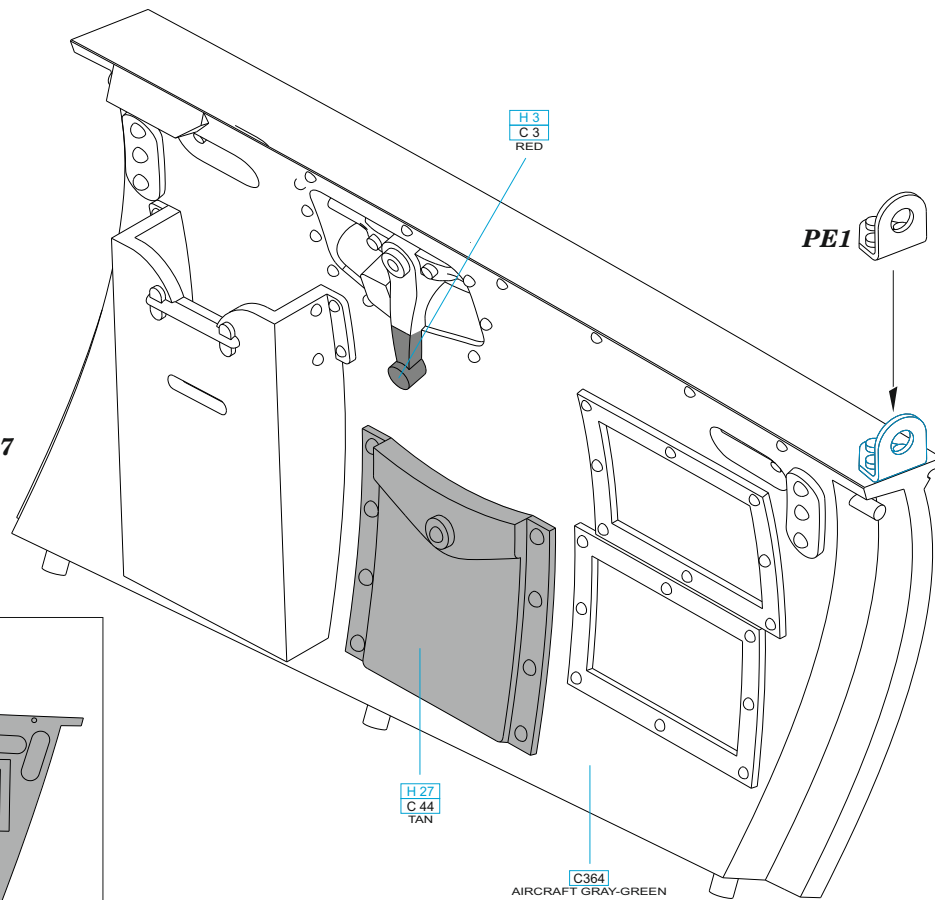

- REMOVE
  ODSTRANIT
- BEND
  OHNOUT
- GRIND
  OBROUSIT
- OPTION
  VOLBA
- DRILL HOLE
  VRTAT OTVOR
- REPLACE
  NAHRADIT
- SYMMETRICAL ASSEMBLY
  SYMETRICKÁ MONTÁŽ
- SCRIBE THE PANEL AND HOLES
  RYTÍ
- REVERSE SIDE
  OTOČIT

R17