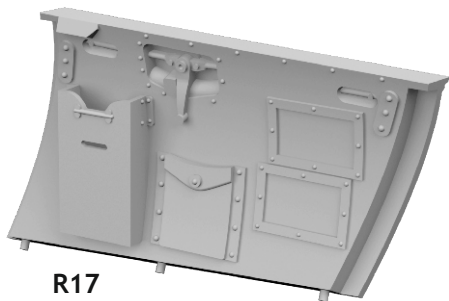

648 929 Hurricane Mk.II cockpit door

for Arma Hobby kit - pro stavebnici Arma Hobby

R17

1/48 scale

COLOURS

GSI Creos (GUNZE)		Mr.METAL COLOR
AQUEOUS	Mr.COLOR	
H 3	C 3	RED
H 27	C 44	TAN
	C364	AIRCRAFT GRAY-GREEN

648 929

Hurricane Mk.II cockpit door

1/48

for Arma Hobby kit - pro stavebnici Arma Hobby

eduard

eduard
435 21 Obrnice 170
Czech Republic

www.eduard.com
3,95

-  REMOVE
ODSTRANIT
-  BEND
OHNOUT
-  GRIND
OBROUSIT
-  OPTION
VOLBA
-  DRILL HOLE
VRTAT OTVOR
-  REPLACE
NAHRADIT
-  SYMMETRICAL ASSEMBLY
SYMETRICKÁ MONTÁŽ
-  SCRIBE THE PANEL AND HOLES
RYTÍ
-  REVERSE SIDE
OTOČIT