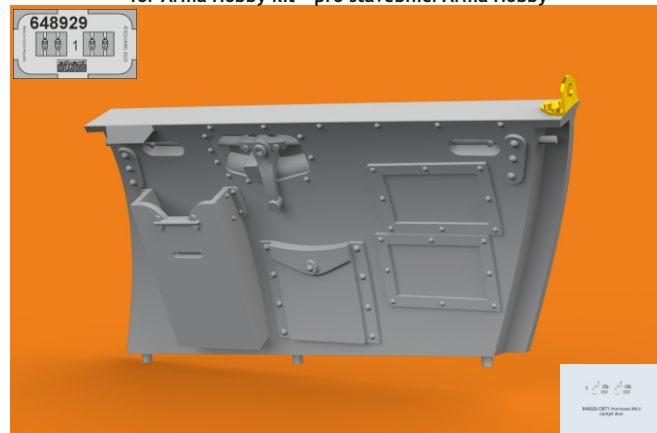

648 929 Hurricane Mk.II cockpit door

for Arma Hobby kit - pro stavebnici Arma Hobby

R17

1/48 scale

COLOURS

GSI Creos (GUNZE)		Mr.METAL COLOR
AQUEOUS	Mr.COLOR	
H 3	C 3	RED
H 27	C 44	TAN
	C364	AIRCRAFT GRAY-GREEN

648 929

Hurricane Mk.II cockpit door

1/48

for Arma Hobby kit - pro stavebnici Arma Hobby

eduard

eduard
435 21 Obrnice 170
Czech Republic

www.eduard.com
3,95

-  REMOVE
ODSTRANIT
-  BEND
OHNOUT
-  GRIND
OBROUSIT
-  OPTION
VOLBA
-  DRILL HOLE
VRTAT OTVOR
-  REPLACE
NAHRADIT
-  SYMMETRICAL ASSEMBLY
SYMETRICKÁ MONTÁŽ
-  SCRIBE THE PANEL AND HOLES
RYTÍ
-  REVERSE SIDE
OTOČIT