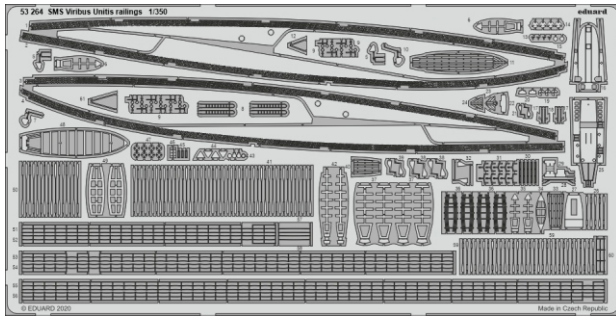

SMS Viribus Unitis railings

eduard

53 264

1/350

detail set for 1/350 TRUMPETER kit
sada detailů pro stavebnici 1/350 TRUMPETER

- APPLY EXPRESS MASK AND PAINT BEFORE GLUING
POUŽIT EXPRESS MASK NABARVIT PŘED SLEPENÍM
- SYMMETRICAL ASSEMBLY
SYMETRICKÁ MONTÁŽ
- REMOVE
ODSTRANIT
- GRIND
OBROUSIT
- DRILL HOLE
VRTÁT OTVOR
- BEND
OHNOUT
- OPTION
VOLBA
- REPLACE
NAHRADIT
- 1** COLORED ETCHED PARTS
LEPTANÉ BAREVNÉ DÍLY
- 1** ETCHED PARTS
LEPTANÉ NEBAREVNÉ DÍLY
- 1** ORIGINAL KIT PARTS
PŮVODNÍ DÍLY STAVEBNICE

ORIGINAL KIT PARTS
PŮVODNÍ DÍLY STAVEBNICE

PHOTO-ETCHED PARTS
LEPTANÉ DÍLY

PARTS TO BE REMOVED
DÍLY K ODSTRANĚNÍ

FILL
TMELIT